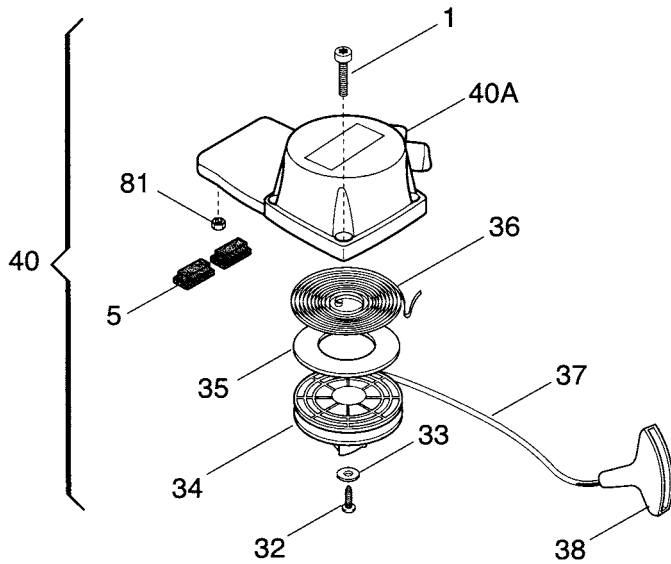

N°	CODICE / CODE	Q.TÀ / Q.TY	DESCRIZIONE	DESCRIPTION
*	8320000	1	Ass.motore Alpina TS24	Engine assy Alpina TS24
*	8320005	1	Ass.motore Castor TS24	Engine assy Castor TS24
*	8324000	1	Ass.motore Alpina TS25	Engine assy Alpina TS25
*	8324005	1	Ass.motore Castor TS25	Engine assy Castor TS25
1	2135040	12	Vite M5x18	Screw
2	4541010	1	Carter x supporto trasm. TS24	Trasm.support case TS24
2	4541011	1	Carter x supporto trasm. TS25	Trasm.support case TS25
3	2432040	2	Dado autobloccante M5	Nut autoblock
4	2132500	1	Vite M4x10	Screw M4x10
5	3745530	4	Gommino supp.serbatoio	Grommet
6	2653280	2	Vite fiss.massa frizione	Screw
7	3654090	1	Molla frizione	Spring
8	3660450	2	Massa frizione	Clutch unit
9	2321100	2	Rosetta a tazza D6x14x1	Washer
10	2132510	2	Vite M4x22	Screw
11	2321050	2	Rosetta a tazza D4x10x0,5	Washer
13	3210660	1	Bobina elettronica	Electronic coil
14	3210850	1	Cavo massa	Ground terminal
15	2670120	2	Dado flangiato M8	Washer
16	4251470	1	Ass. volano c/masse (Incl.6-7-8-9)	Flywheel assy (Incl.6-7-8-9)
17	2135050	3	Vite M5x30	Screw
18	3630600	1	Registro cavo accel.	Wire adjuster
20	3121070	2	Anello di tenuta	Seal ring
21	3745130	1	Gommino passacavo	Grommet
22	8540700	1	Coppia carters motore	Crankcase assy
23	3151010	1	Linguetta volano	Flywheel key
24	3116100	1	Astuccio a rulli 8x12x10	Needle bearing
25	8250830	1	Ass.albero motore (Incl.24)	Crankshaft (Incl.24)
26	3112240	2	Cuscinetto a sfere 12x28x8	Ball bearing
27	3724030	1	Guarnizione carters	Gasket
28	2432040	5	Dado autobloccante M5	Nut autoblock
29	8540810	1	Ass. coppa avviamento (Incl.30-32)	Starter cup assy (Incl.30-32)
30	3749570	2	Aggancio avviamento	Starter hook
31	3654050	2	Molla aggancio avviamento	Spring
32	2123100	3	Vite 5x13 autof.	Screw
41	2312090	3	Rosetta D5x10x1	Washer
42	2135180	2	Vite M5x18	Screw
43	4562240	1	Cuffia copricil. Giallo	Cylinder cover Yellow
43	4562245	1	Cuffia copricil. Arancio	Cylinder cover Orange
45	4121911	1	Silenziatore	Muffler
46	3724040	1	Guarnizione silenziatore	Muffler gasket
47	3748880	1	Cappuccio candela	Spark plug cover
48	3657050	1	Terminale filo candela	Spark plug spring
49	3210021	1	Candela	Plug
50	2135150	2	Vite M6x23	Screw
51	3724000	1	Guarnizione cilindro [Mod. TS24/25]	Cylinder gasket
52	3123170	1	Segmento D30 [Mod.TS24]	Piston ring D30
52	3123180	1	Segmento D33 [Mod.TS25]	Piston ring D33
53	8540720	1	Ass.pistone D30 (Incl.52-54-55) [Mod.TS24]	Piston assy D30 (Incl.52-54-55)
53	8540730	1	Ass.pistone D33 (Incl.52-54-55) [Mod.TS25]	Piston assy D33 (Incl.52-54-55)
54	3158210	1	Spinotto pist.[Mod.TS24]	Piston pin
54	3158220	1	Spinotto pist.[Mod.TS25]	Piston pin
55	3356050	2	Fermo spinotto	Circlip
56	8540620	1	Ass.cil.-pist. (Incl.52-55) [Mod.TS24]	Cil.-piston assy (Incl.52-55)
56	8540630	1	Ass.cil.-pist. (Incl.52-55) [Mod.TS25]	Cil.-piston assy (Incl.52-55)
75	4253290	1	Pescante Mix	Intake filter
78	4251190	1	Ass. tappo Mix	Fuel cap assy
80	4251840	1	Ass.serbatoio Mix (Incl.75,78,79)	Fuel tank assy (Incl.75,78,79)
89	8724030	1	Serie guarnizioni (Incl.27,46,51,57,60)	Gasket set (Incl.27,46,51,57,60)
126	3782470	1	Guaina cavo	Wire sheath
127	4612250	1	Deflettore	Heat shield
128	*****	1	Vite M5x12	Screw