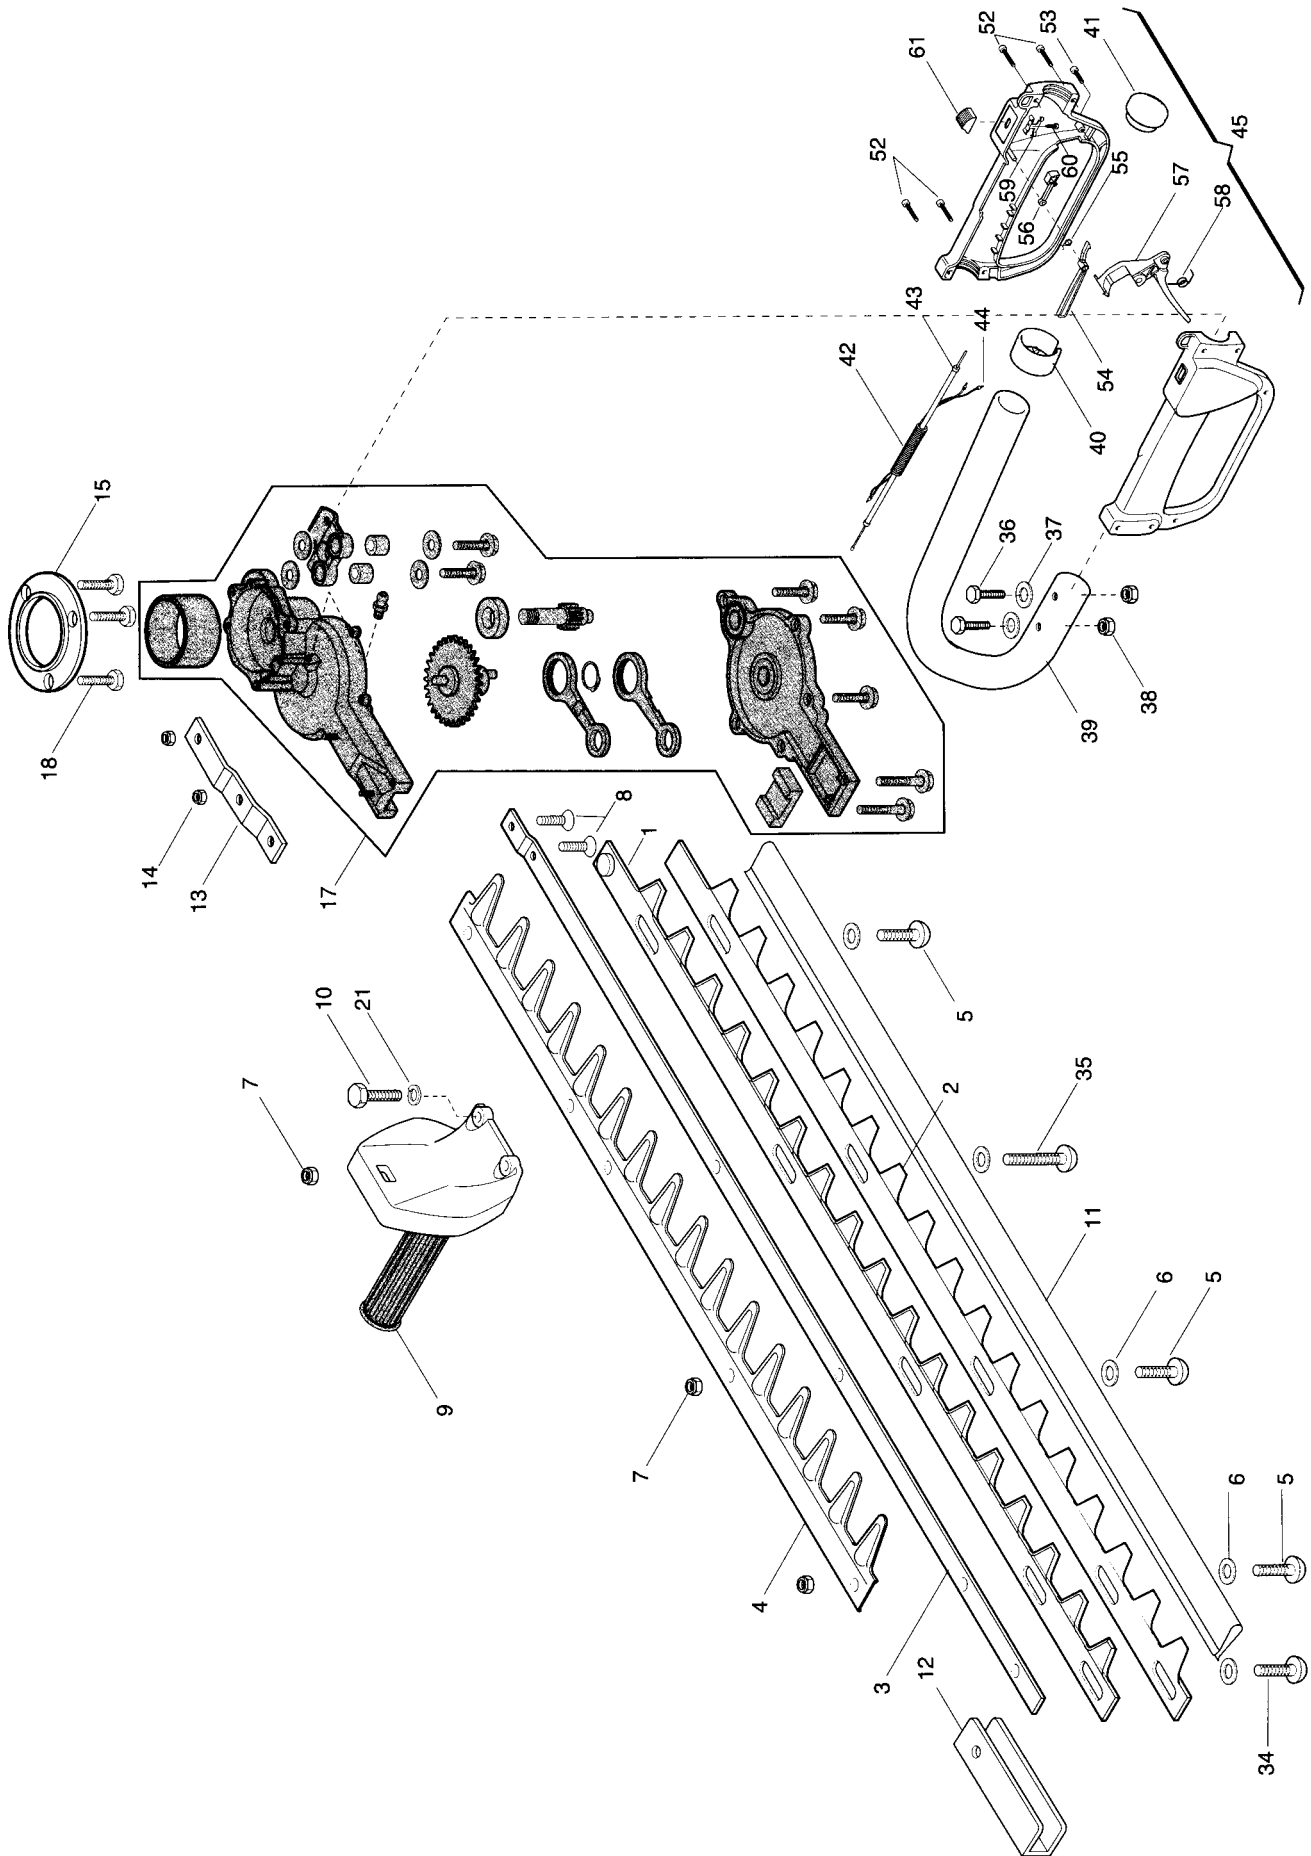

CUTTING UNIT

N°	CODICE / CODE	Q.TÀ / Q.TY	DESCRIZIONE	DESCRIPTION
*	9010401	1	Ass. gruppo taglio TS24	Cutting unit assy TS24
1	9010640	1	Lama superiore	Top blade
2	9010680	1	Lama inferiore	Bottom blade
3	9010560	1	Guida lama	Blade holder
4	9010720	1	Protezione lama	Blade guard
5	9010710	4	Vite lama speciale	Blade screw
6	9010700	4	Rosetta	Washer
7	2432030	7	Dado autobloccante M6	Nut autoblock
8	9011001	2	Vite svasata	Screw
9	9010550	1	Impugnatura anteriore	Fore handle
10	*****	2	Vite M6x35	Screw
11	9011002	1	Coprilama	Blade cover
12	9010410	1	Ass. impugnatura posteriore	Hind handle
13	4541020	1	Distanziale	Spacer flange
14	9011018	1	Ass. ingranaggi biella	Gear assy
26	3211160	1	Cavo stop	Stop wire
27	4251830	1	Cavo acceleratore	Throttle cable
28	*****	3	Vite M5x25	Screw
29	9011015	1	Vite M6x50	Screw
30	9011016	1	Vite M6x16	Screw