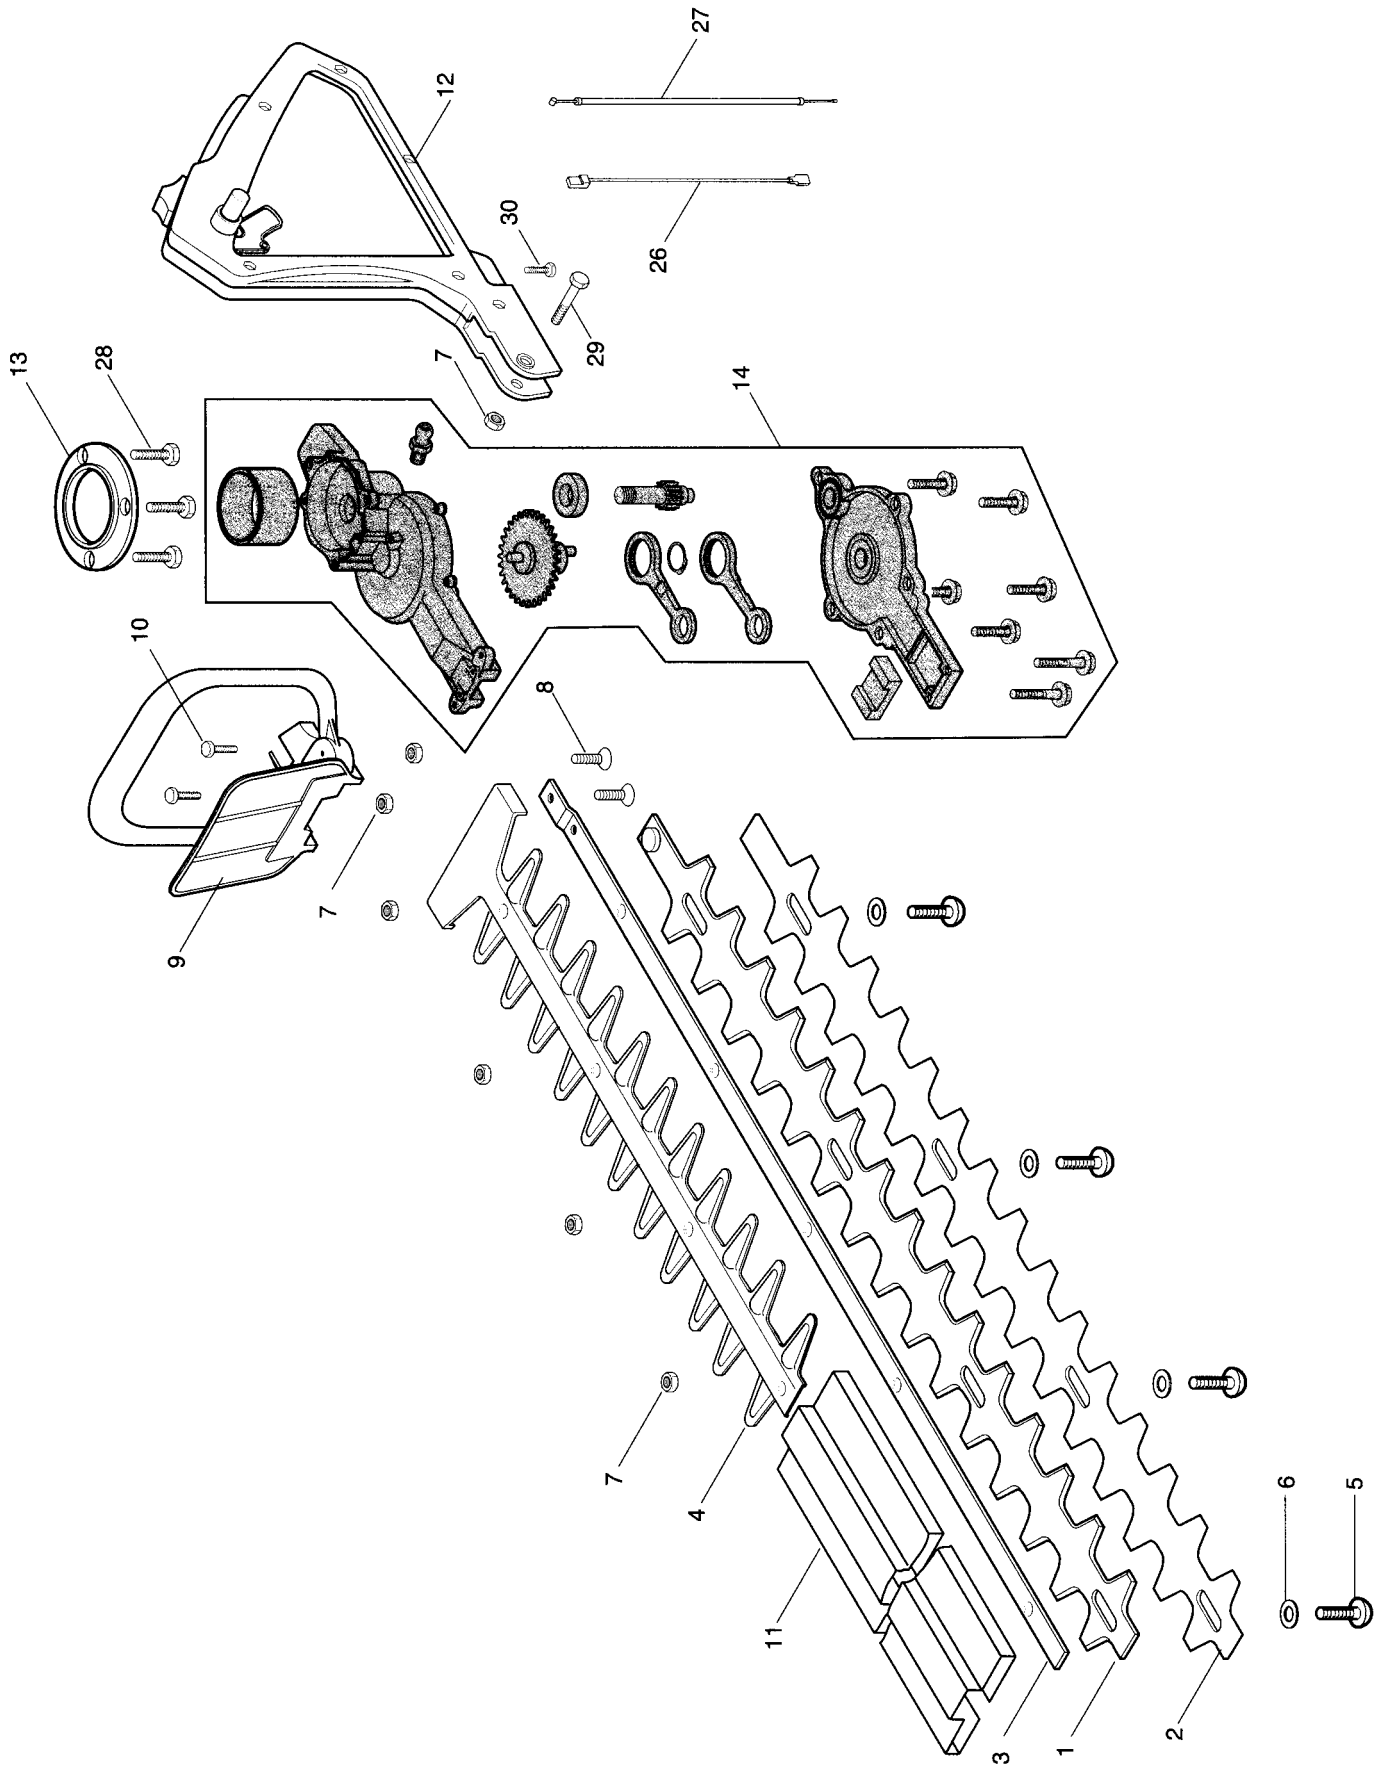

CUTTING UNIT

N°	CODICE / CODE	Q.TÀ / Q.TY	DESCRIZIONE	DESCRIPTION
*	9010401	1	Ass. gruppo taglio TS24	Cutting unit assy TS24
1	9010640	1	Lama superiore	Top blade
2	9010680	1	Lama inferiore	Bottom blade
3	9010560	1	Guida lama	Blade holder
4	9010720	1	Protezione lama	Blade guard
5	9010710	4	Vite lama speciale	Blade screw
6	9010700	4	Rosetta	Washer
7	2432030	7	Dado autobloccante M6	Nut autoblock
8	9011001	2	Vite svasata	Screw
9	9010550	1	Impugnatura anteriore	Fore handle
10	*****	2	Vite M6x35	Screw
11	9011002	1	Coprilama	Blade cover
12	9010410	1	Ass. impugnatura posteriore	Hind handle
13	4541020	1	Distanziale	Spacer flange
14	9011018	1	Ass. ingranaggi biella	Gear assy
26	3211160	1	Cavo stop	Stop wire
27	4251830	1	Cavo acceleratore	Throttle cable
28	*****	3	Vite M5x25	Screw
29	9011015	1	Vite M6x50	Screw
30	9011016	1	Vite M6x16	Screw