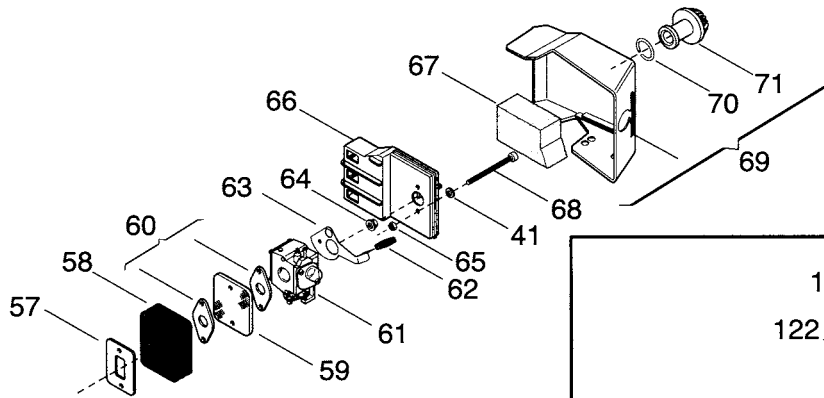

N°	CODICE / CODE	Q.TÀ / Q.TY	DESCRIZIONE	DESCRIPTION
*	8320000	1	Ass.motore Alpina TS24	Engine assy Alpina TS24
*	8320005	1	Ass.motore Castor TS24	Engine assy Castor TS24
*	8324000	1	Ass.motore Alpina TS25	Engine assy Alpina TS25
*	8324005	1	Ass.motore Castor TS25	Engine assy Castor TS25
1	2135040	12	Vite M5x18	Screw
2	4541010	1	Carter x supporto trasm. TS24	Trasm.support case TS24
2	4541011	1	Carter x supporto trasm. TS25	Trasm.support case TS25
3	2432040	2	Dado autobloccante M5	Nut autoblock
4	2132500	1	Vite M4x10	Screw M4x10
5	3745530	4	Gommino supp.serbatoio	Grommet
6	2653280	2	Vite fiss.massa frizione	Screw
7	3654090	1	Molla frizione	Spring
8	3660450	2	Massa frizione	Clutch unit
9	2321100	2	Rosetta a tazza D6x14x1	Washer
10	2132510	2	Vite M4x22	Screw
11	2321050	2	Rosetta a tazza D4x10x0,5	Washer
13	3210660	1	Bobina elettronica	Electronic coil
14	3210850	1	Cavo massa	Ground terminal
15	2670120	2	Dado flangiato M8	Washer
16	4251470	1	Ass. volano c/masse (Incl.6-7-8-9)	Flywheel assy (Incl.6-7-8-9)
17	2135050	3	Vite M5x30	Screw
18	3630600	1	Registro cavo accel.	Wire adjuster
20	3121070	2	Anello di tenuta	Seal ring
21	3745130	1	Gommino passacavo	Grommet
22	8540700	1	Coppia carters motore	Crankcase assy
23	3151010	1	Linguetta volano	Flywheel key
24	3116100	1	Astuccio a rulli 8x12x10	Needle bearing
25	8250830	1	Ass.albero motore (Incl.24)	Crankshaft (Incl.24)
26	3112240	2	Cuscinetto a sfere 12x28x8	Ball bearing
27	3724030	1	Guarnizione carters	Gasket
28	2432040	5	Dado autobloccante M5	Nut autoblock
29	8540810	1	Ass. coppa avviamento (Incl.30-32)	Starter cup assy (Incl.30-32)
30	3749570	2	Aggancio avviamento	Starter hook
31	3654050	2	Molla aggancio avviamento	Spring
32	2123100	3	Vite 5x13 autof.	Screw
41	2312090	3	Rosetta D5x10x1	Washer
42	2135180	2	Vite M5x18	Screw
43	4562240	1	Cuffia copricil. Giallo	Cylinder cover Yellow
43	4562245	1	Cuffia copricil. Arancio	Cylinder cover Orange
45	4121911	1	Silenziatore	Muffler
46	3724040	1	Guarnizione silenziatore	Muffler gasket
47	3748880	1	Cappuccio candela	Spark plug cover
48	3657050	1	Terminale filo candela	Spark plug spring
49	3210021	1	Candela	Plug
50	2135150	2	Vite M6x23	Screw
51	3724000	1	Guarnizione cilindro [Mod. TS24/25]	Cylinder gasket
52	3123170	1	Segmento D30 [Mod.TS24]	Piston ring D30
52	3123180	1	Segmento D33 [Mod.TS25]	Piston ring D33
53	8540720	1	Ass.pistone D30 (Incl.52-54-55) [Mod.TS24]	Piston assy D30 (Incl.52-54-55)
53	8540730	1	Ass.pistone D33 (Incl.52-54-55) [Mod.TS25]	Piston assy D33 (Incl.52-54-55)
54	3158210	1	Spinotto pist.[Mod.TS24]	Piston pin
54	3158220	1	Spinotto pist.[Mod.TS25]	Piston pin
55	3356050	2	Fermo spinotto	Circlip
56	8540620	1	Ass.cil.-pist. (Incl.52-55) [Mod.TS24]	Cil.-piston assy (Incl.52-55)
56	8540630	1	Ass.cil.-pist. (Incl.52-55) [Mod.TS25]	Cil.-piston assy (Incl.52-55)
75	4253290	1	Pescante Mix	Intake filter
78	4251190	1	Ass. tappo Mix	Fuel cap assy
80	4251840	1	Ass.serbatoio Mix (Incl.75,78,79)	Fuel tank assy (Incl.75,78,79)
89	8724030	1	Serie guarnizioni (Incl.27,46,51,57,60)	Gasket set (Incl.27,46,51,57,60)
126	3782470	1	Guaina cavo	Wire sheath
127	4612250	1	Deflettore	Heat shield
128	*****	1	Vite M5x12	Screw