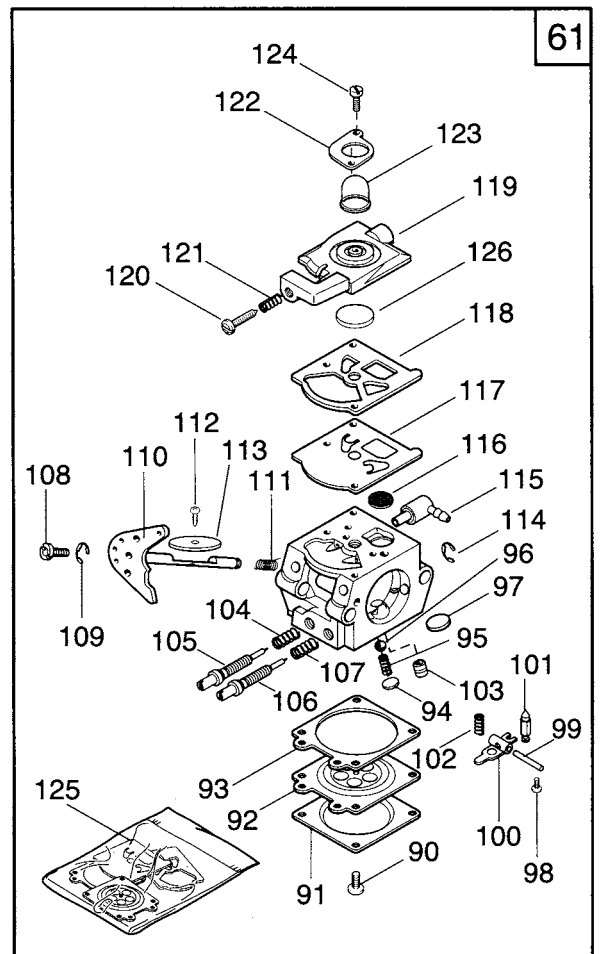

N°	CODICE / CODE	Q.TÀ / Q.TY	DESCRIZIONE	DESCRIPTION
*	8320000	1	Ass.motore Alpina TS24	Engine assy Alpina TS24
*	8320005	1	Ass.motore Castor TS24	Engine assy Castor TS24
*	8324000	1	Ass.motore Alpina TS25	Engine assy Alpina TS25
*	8324005	1	Ass.motore Castor TS25	Engine assy Castor TS25
1	2135040	12	Vite M5x18	Screw
2	4541010	1	Carter x supporto trasm. TS24	Trasm.support case TS24
2	4541011	1	Carter x supporto trasm. TS25	Trasm.support case TS25
3	2432040	2	Dado autobloccante M5	Nut autoblock
4	2132500	1	Vite M4x10	Screw M4x10
5	3745530	4	Gommino supp.serbatoio	Grommet
6	2653280	2	Vite fiss.massa frizione	Screw
7	3654090	1	Molla frizione	Spring
8	3660450	2	Massa frizione	Clutch unit
9	2321100	2	Rosetta a tazza D6x14x1	Washer
10	2132510	2	Vite M4x22	Screw
11	2321050	2	Rosetta a tazza D4x10x0,5	Washer
13	3210660	1	Bobina elettronica	Electronic coil
14	3210850	1	Cavo massa	Ground terminal
15	2670120	2	Dado flangiato M8	Washer
16	4251470	1	Ass. volano c/masse (Incl.6-7-8-9)	Flywheel assy (Incl.6-7-8-9)
17	2135050	3	Vite M5x30	Screw
18	3630600	1	Registro cavo accel.	Wire adjuster
20	3121070	2	Anello di tenuta	Seal ring
21	3745130	1	Gommino passacavo	Grommet
22	8540700	1	Coppia carters motore	Crankcase assy
23	3151010	1	Linguetta volano	Flywheel key
24	3116100	1	Astuccio a rulli 8x12x10	Needle bearing
25	8250830	1	Ass.albero motore (Incl.24)	Crankshaft (Incl.24)
26	3112240	2	Cuscinetto a sfere 12x28x8	Ball bearing
27	3724030	1	Guarnizione carters	Gasket
28	2432040	5	Dado autobloccante M5	Nut autoblock
29	8540810	1	Ass. coppa avviamento (Incl.30-32)	Starter cup assy (Incl.30-32)
30	3749570	2	Aggancio avviamento	Starter hook
31	3654050	2	Molla aggancio avviamento	Spring
32	2123100	3	Vite 5x13 autof.	Screw
41	2312090	3	Rosetta D5x10x1	Washer
42	2135180	2	Vite M5x18	Screw
43	4562240	1	Cuffia copricil. Giallo	Cylinder cover Yellow
43	4562245	1	Cuffia copricil. Arancio	Cylinder cover Orange
45	4121911	1	Silenziatore	Muffler
46	3724040	1	Guarnizione silenziatore	Muffler gasket
47	3748880	1	Cappuccio candela	Spark plug cover
48	3657050	1	Terminale filo candela	Spark plug spring
49	3210021	1	Candela	Plug
50	2135150	2	Vite M6x23	Screw
51	3724000	1	Guarnizione cilindro [Mod. TS24/25]	Cylinder gasket
52	3123170	1	Segmento D30 [Mod.TS24]	Piston ring D30
52	3123180	1	Segmento D33 [Mod.TS25]	Piston ring D33
53	8540720	1	Ass.pistone D30 (Incl.52-54-55) [Mod.TS24]	Piston assy D30 (Incl.52-54-55)
53	8540730	1	Ass.pistone D33 (Incl.52-54-55) [Mod.TS25]	Piston assy D33 (Incl.52-54-55)
54	3158210	1	Spinotto pist.[Mod.TS24]	Piston pin
54	3158220	1	Spinotto pist.[Mod.TS25]	Piston pin
55	3356050	2	Fermo spinotto	Circlip
56	8540620	1	Ass.cil.-pist. (Incl.52-55) [Mod.TS24]	Cil.-piston assy (Incl.52-55)
56	8540630	1	Ass.cil.-pist. (Incl.52-55) [Mod.TS25]	Cil.-piston assy (Incl.52-55)
75	4253290	1	Pescante Mix	Intake filter
78	4251190	1	Ass. tappo Mix	Fuel cap assy
80	4251840	1	Ass.serbatoio Mix (Incl.75,78,79)	Fuel tank assy (Incl.75,78,79)
89	8724030	1	Serie guarnizioni (Incl.27,46,51,57,60)	Gasket set (Incl.27,46,51,57,60)
126	3782470	1	Guaina cavo	Wire sheath
127	4612250	1	Deflettore	Heat shield
128	*****	1	Vite M5x12	Screw