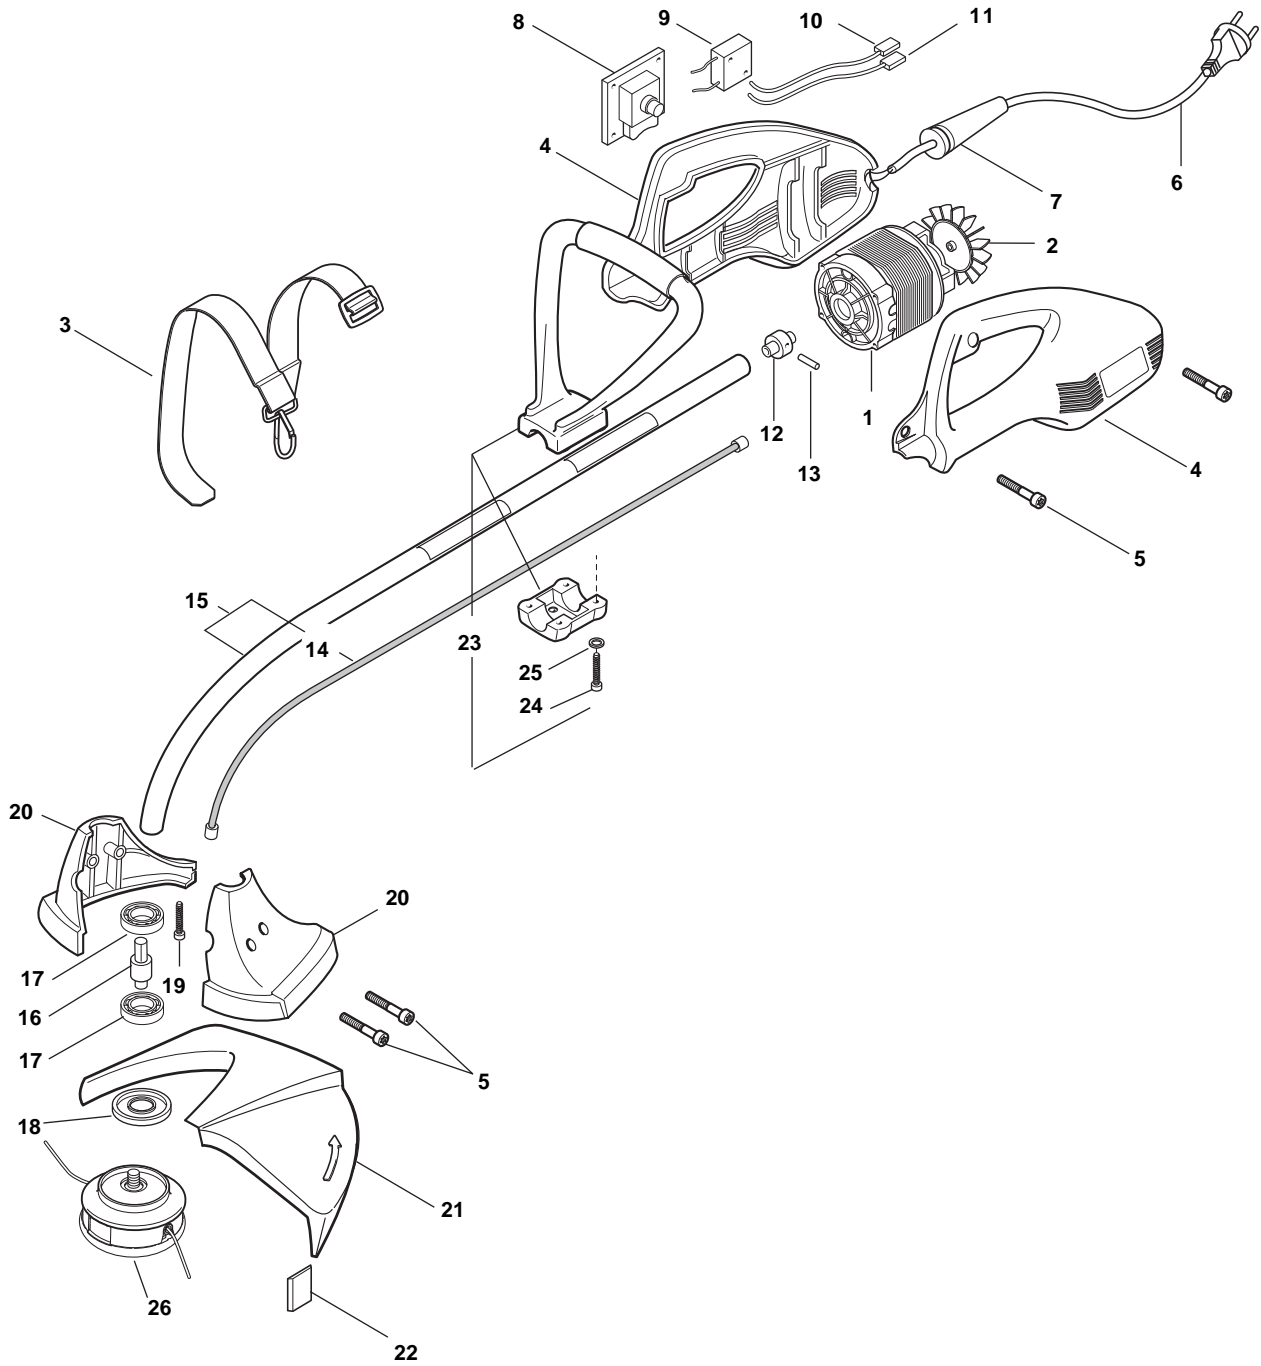

# TR 1100

2007

151.0

1 / 2

N.	CODE	Q.TY	DESCRIZIONE	DESCRIPTION	DESCRIPTION	BESCHREIBUNG	REMARKS
1	8253840	1	ASS. MOTORE CON VENTOLA - GIUNTO	MOTOR ASSEMBLY	ENS.MOTEUR	MOTOREINHEIT	
2	4564000	1	VENTOLA	IMPELLER	VENTILATEUR	GEBLÄSE	
3	4253420	1	BRETELLA	BRACE	BRETELLE	GURTZEUG	
4	8563210	1	COPPIA SEMIMPUGNATURE GIALLO	SEMI-HANDGRIPS YELLOW	DEMI-POIGNÉES JAUNES	HALBGRIFFE GELB	
4	8563213	1	COPPIA SEMIMPUGNATURE ROSSO	SEMI-HANDGRIPS RED	DEMI-POIGNÉES ROUGE	HALBGRIFFE ROT	
5	2123210	18	VITE	SCREW	VIS	SCHRAUBE	
6	3211290	1	CAVO ALIMENTAZIONE C/SPINA	FEED LINE WITH PLUG	CÂBLE ALIM.+FICHE	NETZKABEL MIT STECKER	
6	3211440	1	ASS. CAVO ALIMENTAZIONE	POWER CORD ASSY	ENS. CÂBLE ALIM.	SATZ NETZKABEL	CH - BRA
6	3211540	1	ASS. CAVO ALIMENTAZIONE	POWER CORD ASSY	ENS. CÂBLE ALIM.	SATZ NETZKABEL	ARG
7	3744767	1	PASSACAVO ALIMENTAZIONE	FEED FAIRLEAD	PASSE-CÂBLE ALIM.	LIPPKLAMPE VERSORGUNG	
8	3211200	1	INTERRUTTORE	SWITCH	INTERRUPTEUR	SCHALTER	
9	3211210	1	CONDENSATORE	CONDENSER	CONDENSATEUR	KONDENSATOR	
10	3211300	1	CAVO MOTORE-INTERR. LUNGO MASCHIO	MOTOR-SWITCH CABLE, LONG	CÂBLE MOT.-INTER. LONG	KABEL MOTORSCHALTER, LANG	
10A	3211301	1	CAVO MOTORE-INTERR. LUNGO FEMMINA	MOTOR-SWITCH CABLE, LONG	CÂBLE MOT.-INTER. LONG	KABEL MOTORSCHALTER, LANG	
11	3211310	1	CAVO MOTORE-INTERR. CORTO MASCHIO	MOTOR-SWITCH CABLE SHORT	CÂBLE MOT.-INTER. COURT	KABEL MOTORSCHALTER, KURZ	
11A	3211311	1	CAVO MOTORE-INTERR. CORTO FEMMINA	MOTOR-SWITCH CABLE SHORT	CÂBLE MOT.-INTER. COURT	KABEL MOTORSCHALTER, KURZ	
12	3750200	1	GIUNTO ALBERO TRASMISSIONE FLESSIBILE	FLEXIBLE TRANSM. SHAFF JOINT	RACCORD ARBRE TRANSM. FLEXIBLE	FLEXIBLE KUPPL. MOTORWELLE	
13	3314170	1	SPINA ELASTICA	ELASTIC PLUG	GOUPILLE ÉLASTIQUE	ELASTISCHER STIFT	
14	4253830/1	1	ALBERO FLESSIBILE	FLEXIBLE SHAFT	ARBRE FLEXIBLE	BIEGSAME WELLE	
15	4252180/1	1	ASS. TUBO TRASMISS. E ALBERO FLEX.	ASS. TRANSM. TUBE+FLEX	ENS.TUBE TRANSM.+FLEX	SET ÖLLEITUNG M.VENTIL +FLEX	
16	3643020	1	ALBERO TESTINA	HEAD SHAFT	ARBRE TÊTE	WELLENKOPF	
17	3112280	2	CUSCINETTO	BEARING	ROUL. À BILLES	KUGELLAGER	
18	3614630	1	GHIERA SUPERIORE	UPPER RING NUT	BAGUE SUPÉRIEURE	OBERER RINGBOLZEN	
19	2123100	1	VITE	SCREW	VIS	SCHRAUBE	
20	8563240	1	COPPIA SEMICARTER TESTINA	HEAD HALF-CASING SET	SEMI-CARTERS TÊTE	SET KOPF HALBGEHÄUSE	
21	4563231/1	1	ASS. PARASPRUZZI	SAFETY COVER ASS.Y	ENS. CAPOT ANTI-PROJECTIONS	SET SPRITZSCHUTZ	
22	3614640	1	LAMIERINO TAGLIAFILO	LINE CUTTER BLADE	LAME COUPE-FIL	DRAHTSCHERENBLECH	
23	8250360	1	ASS. IMPUGNATURA ANTERIORE	FRONT HANDGRIP ASS.	ENS.POIGNÉE AVANT	SET HANDGRIFF VORNE	
24	2123110	4	VITE	SCREW	VIS	SCHRAUBE	
25	2312090	8	ROSETTA	WASHER	RONDELLE	SCHEIBE	
26	23155002/1	1	TESTINA 2 FILI TAP & GO	2 HEDGES NYLON HEAD	TÊTE À 2 FILS NYLON	2 DRAHTSCHEIBE	