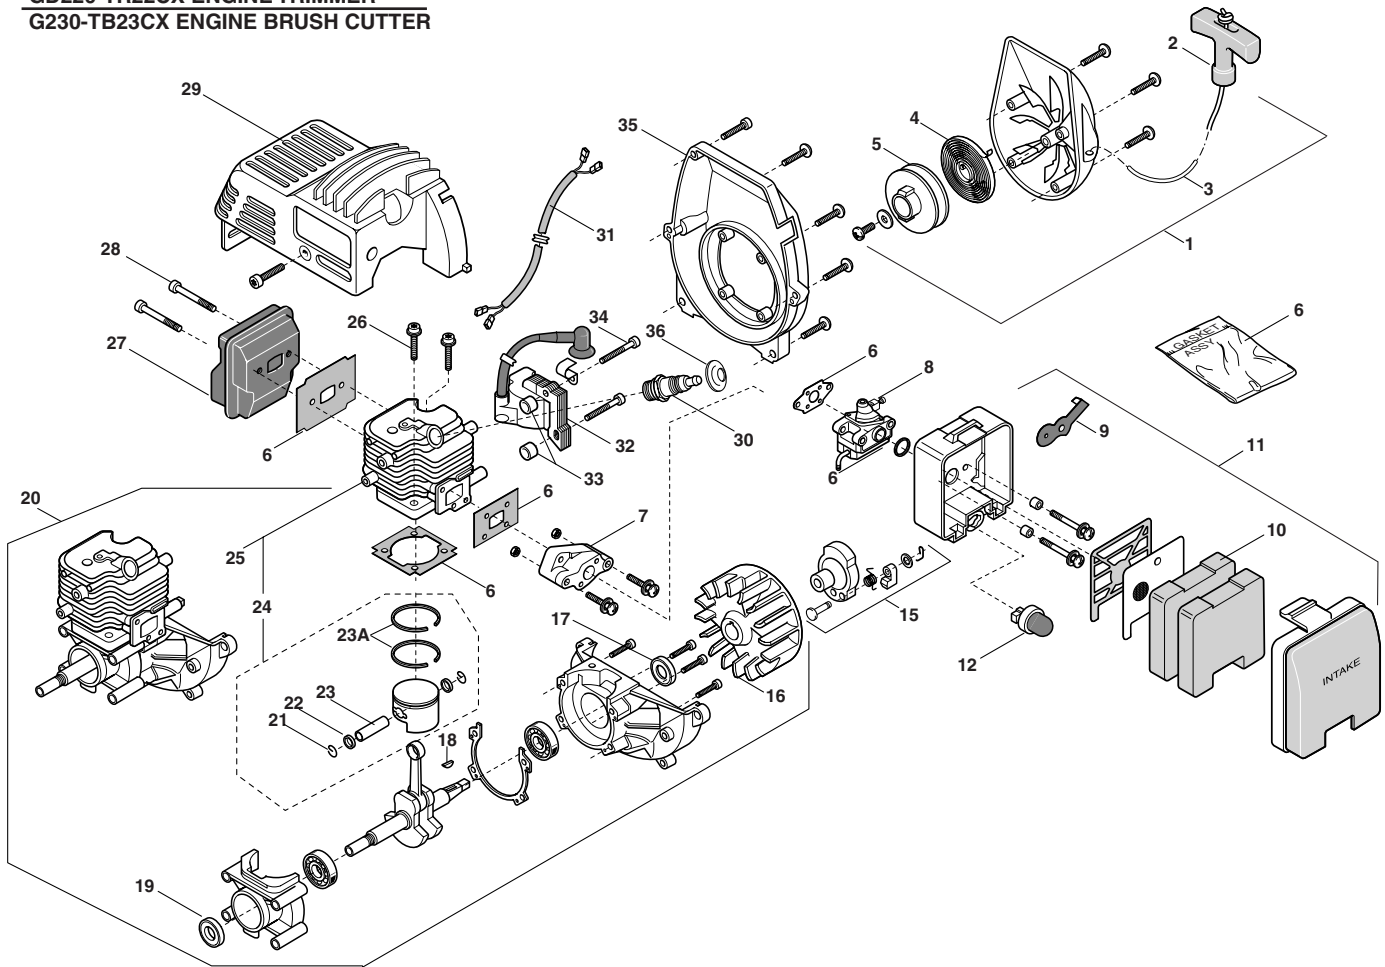

Alpina TB23CX - BC220CX

GD220-TR22CX ENGINE TRIMMER
G230-TB23CX ENGINE BRUSH CUTTER

Pos.	Nummer	Anz.	Bezeichnung
1	6980231	1	Set Starter
2	6980232	1	Starterhebel
3	6980233	1	Starterseil
4	6980234	1	Starterfeder
5	6980235	1	Starterscheibe
6	6980236	1	Set Dichtungen
7	6980237	1	Ansaug-Sammelleitung
8	6980238	1	Vergaser
9	6980239	1	Joker
10	6980240	2	Luftfilter (Schwamm)
11	6980241	1	Set Luftfilter
12	6980242	1	Set Primer
15	6980270	1	Kupplungskappe Starter
16	6980246	1	Kühlrad
17	6980247	1	Dichtungsring
18	6980248	1	Schlüssel
19	6980249	1	Dichtungsring
20	6980250	1	Short block Motor
21	6980251	2	Anschlag Zapfen
22	6980252	2	Anschlagdichtung
23	6980253	1	Zapfen
24	6980254	1	Set Kolben
25	6980255	1	Set Zylinder - Kolben

Alpina TB23CX - BC220CX

Mod.TB23CX - BC220CX TRASMISSION BRUSH CUTTER

Pos.	Nummer	Anz.	Bezeichnung
2	6980200	1	Befestigungsplatte
3	6980201	4	Isolierung
5	6980318	1	Gasseil
6	6980204	1	Halter
7	6980205	1	Erdungsdraht
8	6980328	1	Schalter
9	6980319	1	Set Gehäuse re+li grün
9	6980325	1	Set Gehäuse re+li rot
10	6980208/1	1	Set Treibstofftank
11	6980209	1	Steigleitung Treibstoff
12	6980320	1	Set Deckel Treibstoff
13	6980321	1	Feder
14	6980322	1	Gashebel
15	6980326	1	Set Rohr und untere Welle
16	6980302	1	Set Steinschutz
17	6980215	1	Drahtscherenblech
18	6980303	1	Set vorderer Griff
19	6980300	1	Set Schneidekopf
20	6980304	1	Feder Schneidkopf
21	6980305	2	Büchse
22	6980117	1	Set Knauf
23	6980306	1	Set Zahnradgetriebe
24	6980312	1	Stabilisator
25	6980330	1	Scheibe / 3 Zähne
26	6980314	1	Schlüssel
27	6980315	1	Gurtzeug
28	6980316	1	Gurtzeughalter

Pos.	Nummer	Anz.	Bezeichnung
29	6980317	1	Safety label
30	6980225	1	Set Kupplungsglocke
31	6980224	1	Set Kupplung
32	6980221	1	Kupplungsteil
33	6980220	1	Anschluss biegsame Welle
14.1	6980323	1	Sicherheitshebel
15.1	6980327	1	Set Rohr und biegsame Welle
23.1	6980307	1	Stellring
23.2	6980308	1	Oberer Ringbolzen
23.3	6980309	1	Unterer Ringbolzen
23.4	6980310	1	Unterlegscheibe
23.5	6980311	1	Mutter