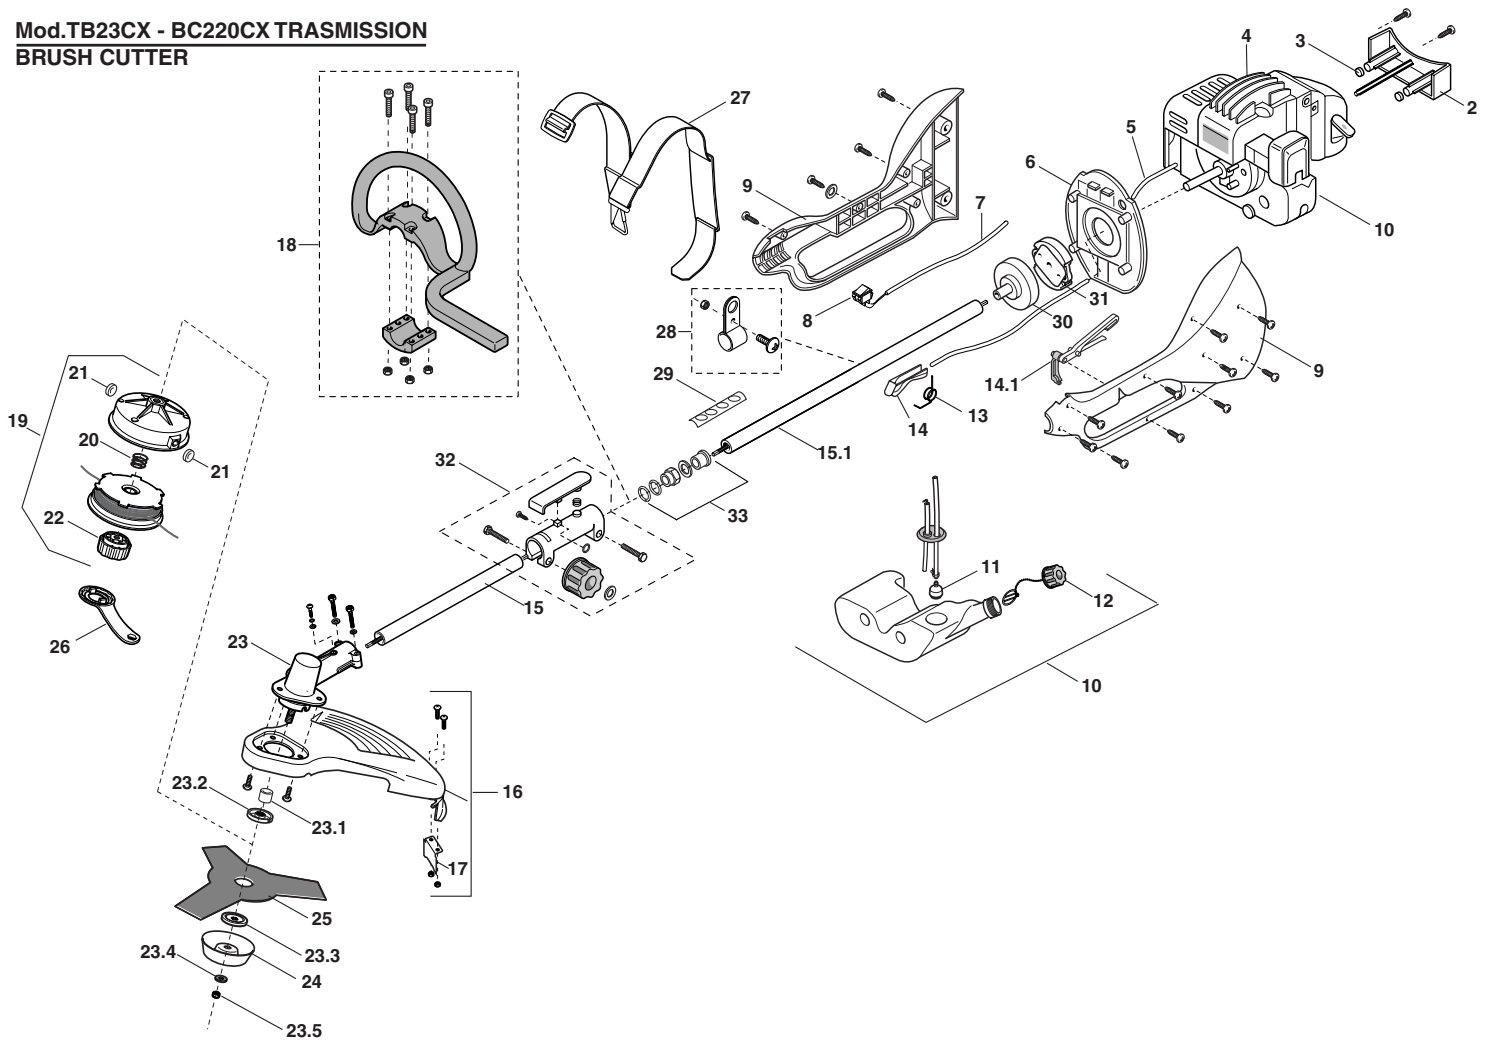

Alpina TB23CX - BC220CX

GD220-TR22CX ENGINE TRIMMER
G230-TB23CX ENGINE BRUSH CUTTER

Pos.	Nummer	Anz.	Bezeichnung
1	6980231	1	Set Starter
2	6980232	1	Starterhebel
3	6980233	1	Starterseil
4	6980234	1	Starterfeder
5	6980235	1	Starterscheibe
6	6980236	1	Set Dichtungen
7	6980237	1	Ansaug-Sammelleitung
8	6980238	1	Vergaser
9	6980239	1	Joker
10	6980240	2	Luftfilter (Schwamm)
11	6980241	1	Set Luftfilter
12	6980242	1	Set Primer
15	6980270	1	Kupplungskappe Starter
16	6980246	1	Kühlrad
17	6980247	1	Dichtungsring
18	6980248	1	Schlüssel
19	6980249	1	Dichtungsring
20	6980250	1	Short block Motor
21	6980251	2	Anschlag Zapfen
22	6980252	2	Anschlagdichtung
23	6980253	1	Zapfen
24	6980254	1	Set Kolben
25	6980255	1	Set Zylinder - Kolben

Alpina TB23CX - BC220CX

Mod.TB23CX - BC220CX TRASMISSION BRUSH CUTTER

Pos.	Nummer	Anz.	Bezeichnung
2	6980200	1	Befestigungsplatte
3	6980201	4	Isolierung
5	6980318	1	Gasseil
6	6980204	1	Halter
7	6980205	1	Erdungsdraht
8	6980328	1	Schalter
9	6980319	1	Set Gehäuse re+li grün
9	6980325	1	Set Gehäuse re+li rot
10	6980208/1	1	Set Treibstofftank
11	6980209	1	Steigleitung Treibstoff
12	6980320	1	Set Deckel Treibstoff
13	6980321	1	Feder
14	6980322	1	Gashebel
15	6980326	1	Set Rohr und untere Welle
16	6980302	1	Set Steinschutz
17	6980215	1	Drahtscherenblech
18	6980303	1	Set vorderer Griff
19	6980300	1	Set Schneidekopf
20	6980304	1	Feder Schneidkopf
21	6980305	2	Büchse
22	6980117	1	Set Knauf
23	6980306	1	Set Zahnradgetriebe
24	6980312	1	Stabilisator
25	6980330	1	Scheibe / 3 Zähne
26	6980314	1	Schlüssel
27	6980315	1	Gurtzeug
28	6980316	1	Gurtzeughalter

Pos.	Nummer	Anz.	Bezeichnung
29	6980317	1	Safety label
30	6980225	1	Set Kupplungsglocke
31	6980224	1	Set Kupplung
32	6980221	1	Kupplungsteil
33	6980220	1	Anschluss biegsame Welle
14.1	6980323	1	Sicherheitshebel
15.1	6980327	1	Set Rohr und biegsame Welle
23.1	6980307	1	Stellring
23.2	6980308	1	Oberer Ringbolzen
23.3	6980309	1	Unterer Ringbolzen
23.4	6980310	1	Unterlegscheibe
23.5	6980311	1	Mutter