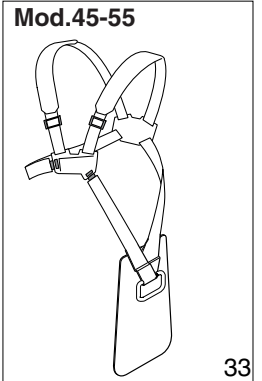

Alpina Star 36/36D - 41/41D, Power 36

Mod. Star 36 - 41
45 -55 ø26-28 Impugnatura-Trasmissione
Handle - Transmission

33

39

Pos.	Nummer	Anz.	Bezeichnung
1	2123030	4	Schraube
2	3750330	1	Halter Vordergehäuse
3	3744290	1	Schwingungsdämpfer
4	4563560	1	Handgriff vorne
5	2312150	2	Unterlegscheibe
6	2123140	2	Schraube
7	3750340	1	Vorderer Reduzierring
8	4563530	1	Gehäuse
9	8563540	1	Paar Handgriffhülsen
10	3743630	1	Sicherheitshebel
11	3654490	1	Feder Gashebel
12	3743620	1	Gashebel
13	3749270	1	Stop-Schalter
14	3612710	1	Stop-Plättchen
15	2123070	1	Schraube
16	3786200/1	1	Kabelmantel
17	4252450	1	Starterkabel
18	3211120	1	Erdungskabel (schwarz)
19	3211490	1	Spulendraht-Schalter (rot)
20	3744300	1	Schwingungsdämpfer
21	2135150	1	Schraube
22	2432030	1	Selbstsichernde Mutter
23	2135160	4	Schraube
24	2126050	1	Schraube
25	3112170	1	Kugellager
26	3353080	1	Seegerring
27	8520990	1	Antriebsnabe ø26 (inkl.24-26)
28	4121861	1	Kupplungsglocke
29	3642191	1	Lagernabe
30	4251400	1	Motorwelle (inkl.28-29)
31	4251204	1	Set Rohr Pulse
32	2312150	2	Unterlegscheibe
33	2135060	2	Schraube
34	2135030	1	Schraube
35	3615000	1	Drahtscherenblech
36	2432040	1	Selbstsichernde Mutter
37	2312150	1	Unterlegscheibe
38	8563570	1	Set Spritzschutz (inkl.34-37)
39	4253440	1	Gurtzeug (Mod. 45-55)
39	4253460	1	Gurtzeug (Mod. 36-41)