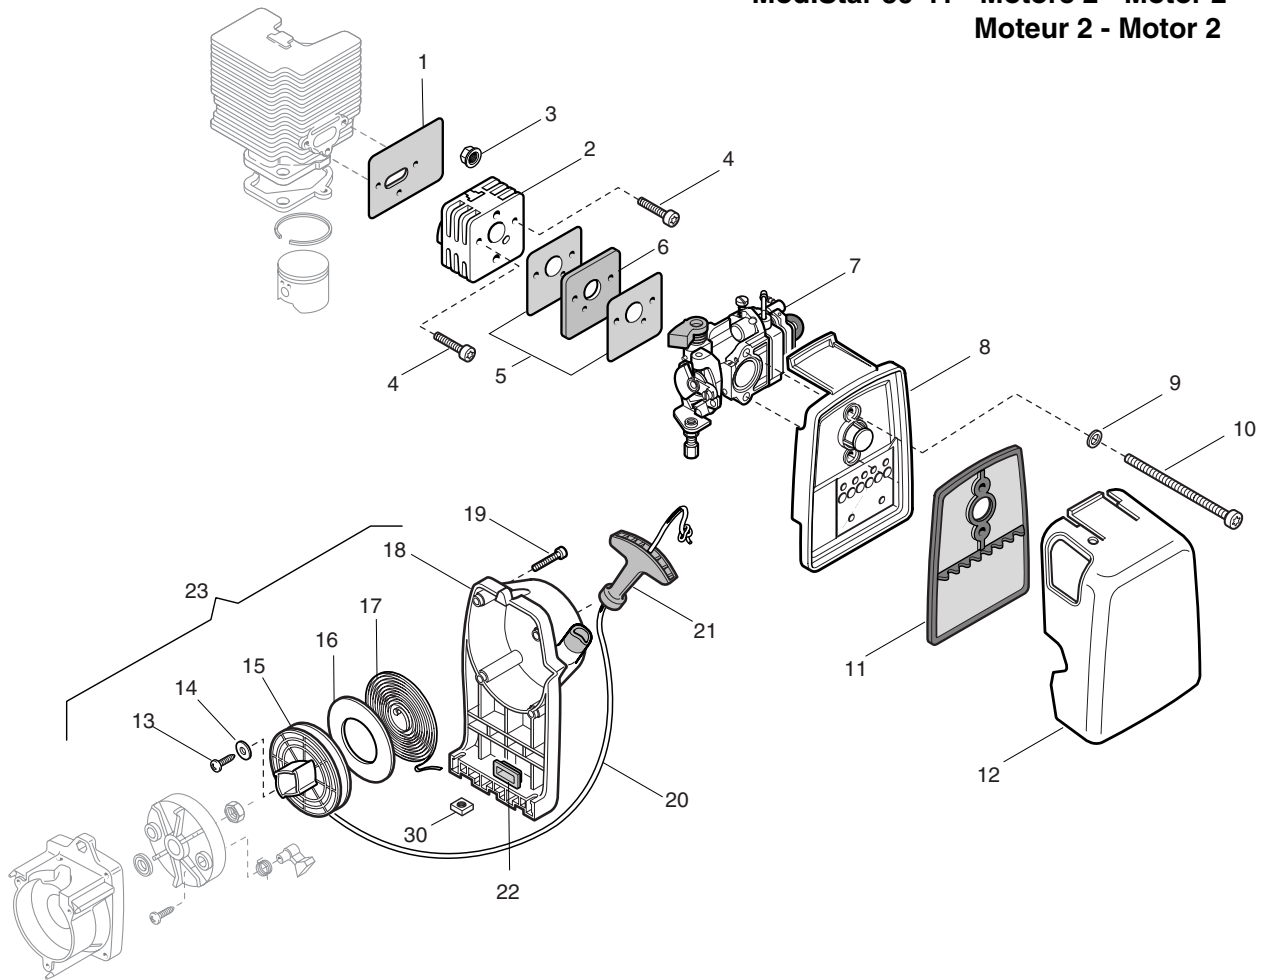

Alpina Star 36/36D - 41/41D, Power 36

Mod.Star 36-41 - Motore 2 - Motor 2
Moteur 2 - Motor 2