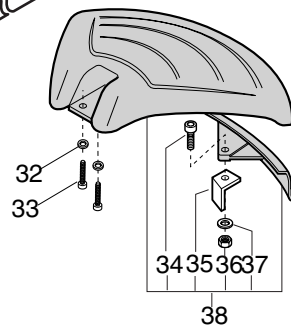

Alpina Star 36/36D - 41/41D, Power 36

Mod. Star 36 - 41
45 -55 ø26-28 Impugnatura-Trasmissione
Handle - Transmission

33

39

Pos.	Nummer	Anz.	Bezeichnung
1	2123030	4	Schraube
2	3750330	1	Halter Vordergehäuse
3	3744290	1	Schwingungsdämpfer
4	4563560	1	Handgriff vorne
5	2312150	2	Unterlegscheibe
6	2123140	2	Schraube
7	3750340	1	Vorderer Reduzierring
8	4563530	1	Gehäuse
9	8563540	1	Paar Handgriffhülsen
10	3743630	1	Sicherheitshebel
11	3654490	1	Feder Gashebel
12	3743620	1	Gashebel
13	3749270	1	Stop-Schalter
14	3612710	1	Stop-Plättchen
15	2123070	1	Schraube
16	3786200/1	1	Kabelmantel
17	4252450	1	Starterkabel
18	3211120	1	Erdungskabel (schwarz)
19	3211490	1	Spulendraht-Schalter (rot)
20	3744300	1	Schwingungsdämpfer
21	2135150	1	Schraube
22	2432030	1	Selbstsichernde Mutter
23	2135160	4	Schraube
24	2126050	1	Schraube
25	3112170	1	Kugellager
26	3353080	1	Seegerring
27	8520990	1	Antriebsnabe ø26 (inkl.24-26)
28	4121861	1	Kupplungsglocke
29	3642191	1	Lagernabe
30	4251400	1	Motorwelle (inkl.28-29)
31	4251204	1	Set Rohr Pulse
32	2312150	2	Unterlegscheibe
33	2135060	2	Schraube
34	2135030	1	Schraube
35	3615000	1	Drahtscherenblech
36	2432040	1	Selbstsichernde Mutter
37	2312150	1	Unterlegscheibe
38	8563570	1	Set Spritzschutz (inkl.34-37)
39	4253440	1	Gurtzeug (Mod. 45-55)
39	4253460	1	Gurtzeug (Mod. 36-41)