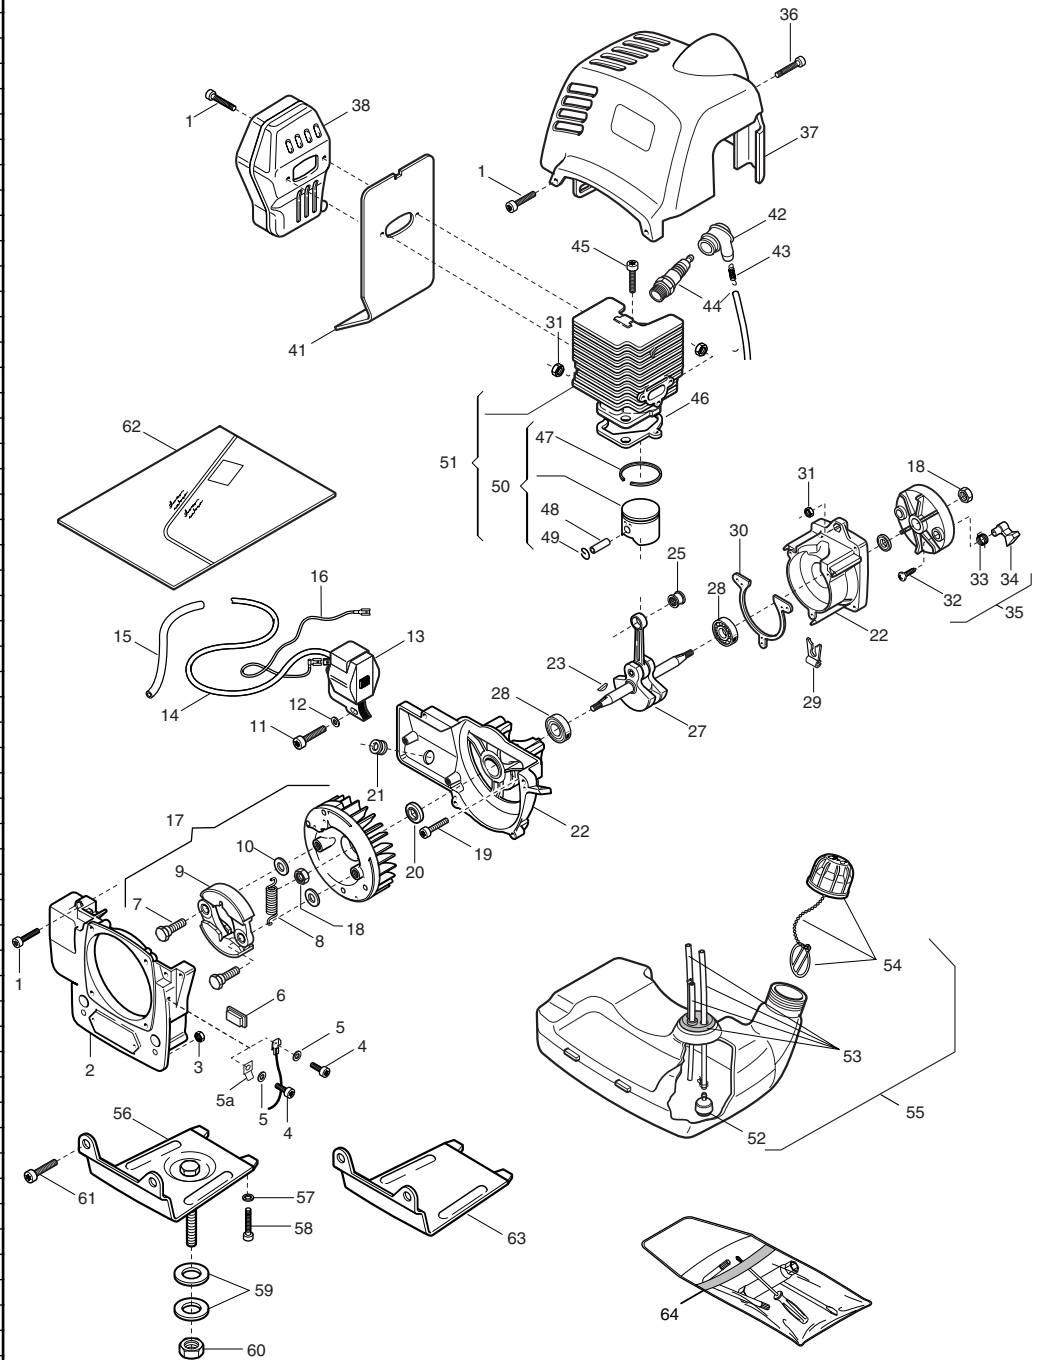

Pos.	Nummer	Anz.	Bezeichnung
1	2135040	12	Schraube
2	4540800	1	Gehäuse Getriebeplattform.
3	2432030	2	Selbstsichernde Mutter (flex)
4	2132500	1	Schraube
5	2312120	1	Unterlegscheibe
5a	3211420	1	Erdungsstecker (flex)
6	3745530	4	Gummiträger
7	2653210	2	Schraube
8	3654040	1	Kupplungsfeder
9	3660430	2	Reibungsmasse
10	2321230	2	Unterlegscheibe
11	2135060	2	Schraube
12	2321150	2	Unterlegscheibe
13	3211015	1	Elektronikspule
14	3211080	1	Draht Zündkerze
15	3782470	1	Kabelmantel
16	3211415	1	Erdungskabel
17	4251480	1	Set Schwungrad (inkl.7,9,10)
18	2670120	2	Selbstsichernde Mutter
19	2135050	3	Schraube
20	3121070	2	Dichtring
21	3745130	1	Lippklampe
22	8521010	1	Paar Motorabdeckung
23	3151010	1	Lasche Schwungrad
25	3116100	1	Walzenrohr
27	8250840	1	Set Motorwelle (inkl. 25)
28	3112240	2	Kugellager
29	3750280	1	Lippklampe
30	3724050	1	Dichtung Abdeckung
31	2432040	5	Selbstsichernde Mutter
32	2123100	3	Schraube
33	3654050	2	Feder Sperrung
34	3749570	2	Sperre Starter
35	8540810	1	Schwungrad Magnet (inkl.32-34)
36	2135180	1	Schraube
37	4563660	1	Motorabdeckung gelb
37	4563663	1	Motorabdeckung rot
37	4563665	1	Motorabdeckung orange
38	4122120	1	Schalldämpfer
41	3724340	1	Dichtung Schalldämpfer
42	3744850	1	Zündkerzenkappe
43	3657530	1	Drahtende Zündkerze
44	3210024	1	Zündkerze
45	2135150	2	Schraube
46	3724260	1	Zylinderdichtung
47	3123150	1	Kolbenring x mod. Ø 38
47	3123190	1	Kolbenring x mod. Ø 36
48	3158260	1	Kolbenbolzen
49	3356050	2	Sperre Bolzen
50	8540750	1	Set Kolben Ø 36 (inkl.26,47-49)
50	8541120	1	Set Kolben Ø 38 (inkl.26,47-49)
51	8540670	1	Set Zylinder-Kolben Ø 36 (inkl.50)
51	8541110	1	Set Zylinder-Kolben Ø 38 (inkl.50)
52	4253290	1	Tauchsonde
53	8745541	1	Set Gummiringe
54	8741370	1	Deckel Treibstofftank
55	4252470	1	Set Treibstofftank (inkl.52-54)
56	4122180	1	Ansaugflansch Motor (flex)
57	2330020	2	Grower ø5
58	2135010	2	Schraube
59	2330060	2	Unterlegscheibe (flex)
60	2412180	1	Mutter (flex)
61	2112310	2	Schraube
62	8724340	1	Set Dichtungen (inkl. 30, 41, 46)
63	4612587	1	Ansaugflansch Motor
64	4253412	1	Ausstattung