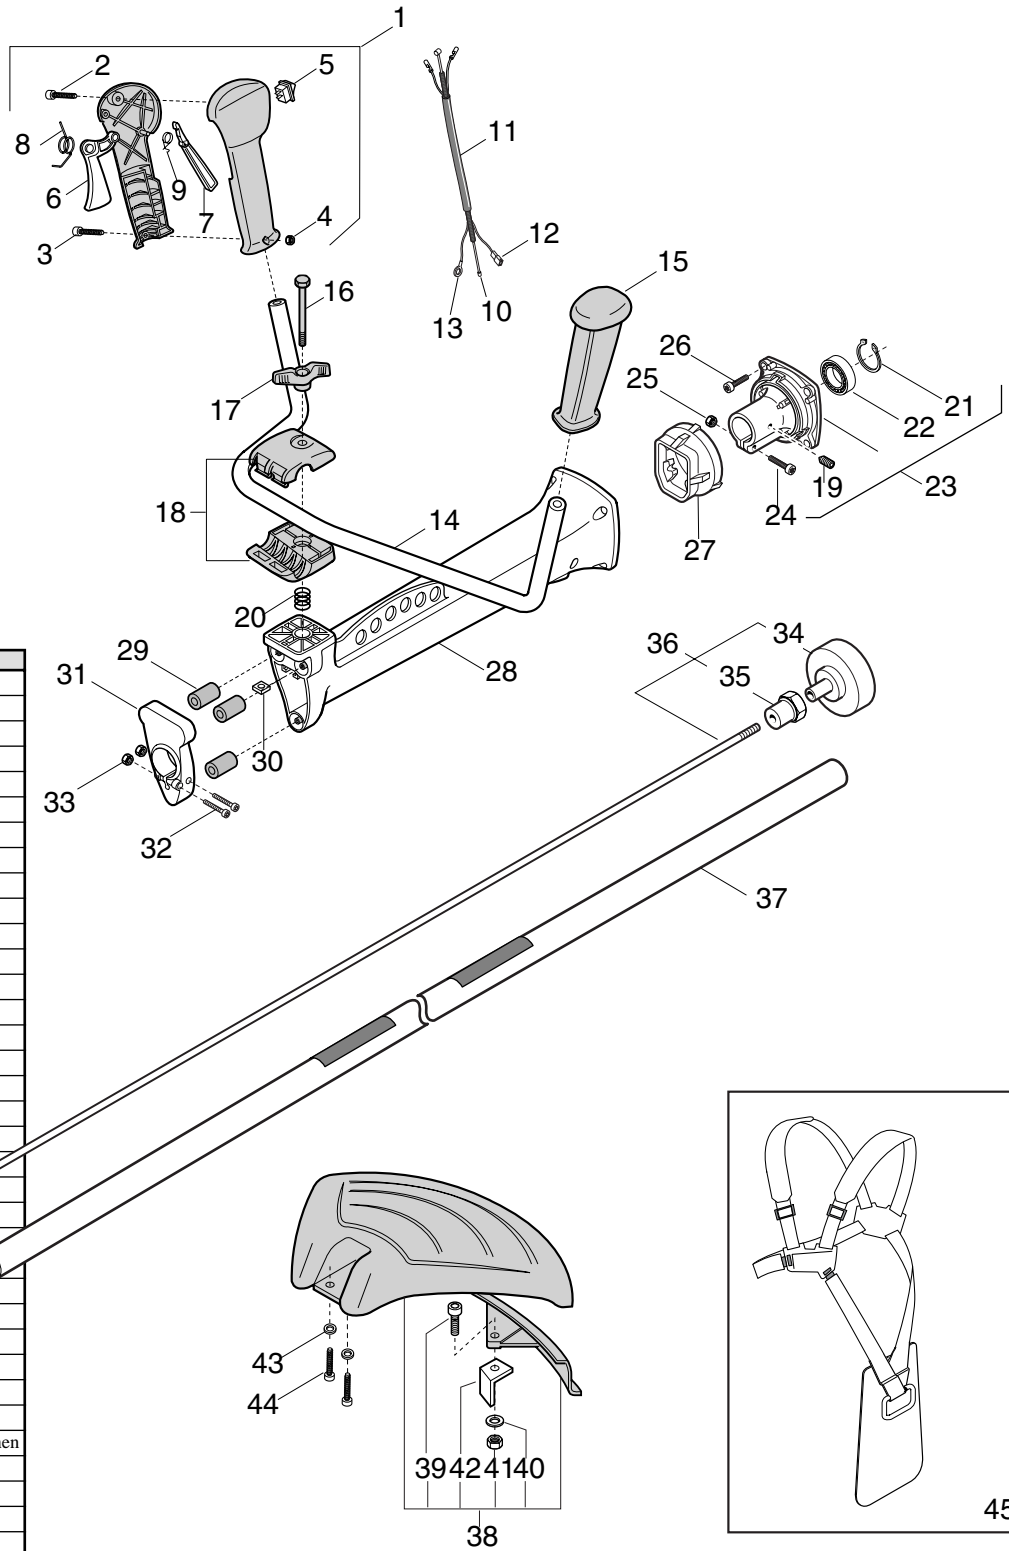

Alpina Star 36/36D - 41/41D, Power 36

Mod. Star 36D-41D
45D-55D ø26-28

Impugnatura - Trasmissione
Handle - Transmission

Pos.	Nummer	Anz.	Bezeichnung
1	8563830	1	Set Handgriff (inkl.2-9)
2	2123030	1	Schraube
3	2135050	1	Schraube
4	12154330/0	1	Selbstsichernde Mutter
5	3210970	1	Stop-Schalter
6	3743431	1	Gashebel
7	3743441	1	Sicherheitshebel
8	3654270/1	1	Feder Gashebel
9	3654280/1	1	Feder Sicherheitshebel
10	4252570	1	Starterkabel
11	3786220	1	Kabelmantel
12	3211590	1	Spulendraht-Schalter (rot)
13	3211600	1	Erdungskabel (schwarz)
14	4252840	1	Handgriff
15	3744860	1	Handgriff links
16	2112580	1	Schraube
17	3750480	1	Flügelmutter
18	8521070	1	Set Handgriffhalter
19	2126050	1	Schraube
20	3654530	1	Feder
21	3353080	1	Seegerring
22	3112170	1	Kugellager
23	8520990	1	Antriebsnabe Ø 26
23	8521000/1	1	Antriebsnabe Ø 28
24	2135150	1	Schraube
25	2432030	1	Selbstsichernde Mutter
26	2135160	4	Schraube
27	3744330	1	Schwingungsdämpfer
28	4563850	1	Gehäuse
29	3744320	3	Schwingungsdämpfer
30	3615190	1	Handgriff-Befestigungsplättchen
31	4563860	1	Vord. Halter f. Gehäuse Ø 26
31	4563861	1	Vord. Halter f. Gehäuse Ø 28
32	2135060	2	Schraube
33	12154330/0	2	Selbstsichernde Mutter
34	4121861	1	Kupplungsglocke
35	3642191	1	Lagernabe
36	4251400	1	Motorwelle (inkl.34,35)
37	4251204	1	Set Rohr Pulse Ø 26
37	4251724	1	Set Rohr Pulse Ø 28
38	8563570	1	Set Spritzschutz (inkl.39-42)
39	2135030	1	Schraube
40	2312150	1	Unterlegscheibe
41	2432040	1	Selbstsichernde Mutter M5
42	3615000	1	Drahtscherenblech
43	2312150	2	Unterlegscheibe
44	2135060	2	Schraube
45	4253440	1	Gurtzeug