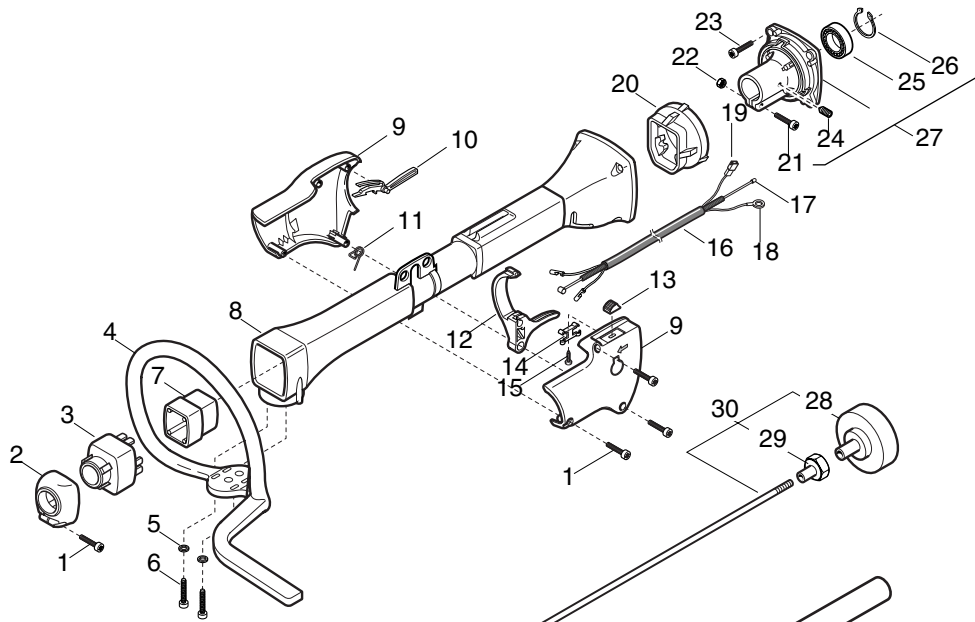

Alpina Star 36/36D - 41/41D, Power 36

Mod. Star 36 - 41
45 -55 ø26-28 Impugnatura-Trasmissione
Handle - Transmission

33

39

Pos.	Nummer	Anz.	Bezeichnung
1	2123030	4	Schraube
2	3750330	1	Halter Vordergehäuse
3	3744290	1	Schwingungsdämpfer
4	4563560	1	Handgriff vorne
5	2312150	2	Unterlegscheibe
6	2123140	2	Schraube
7	3750340	1	Vorderer Reduzierring
8	4563530	1	Gehäuse
9	8563540	1	Paar Handgriffhülsen
10	3743630	1	Sicherheitshebel
11	3654490	1	Feder Gashebel
12	3743620	1	Gashebel
13	3749270	1	Stop-Schalter
14	3612710	1	Stop-Plättchen
15	2123070	1	Schraube
16	3786200/1	1	Kabelmantel
17	4252450	1	Starterkabel
18	3211120	1	Erdungskabel (schwarz)
19	3211490	1	Spulendraht-Schalter (rot)
20	3744300	1	Schwingungsdämpfer
21	2135150	1	Schraube
22	2432030	1	Selbstsichernde Mutter
23	2135160	4	Schraube
24	2126050	1	Schraube
25	3112170	1	Kugellager
26	3353080	1	Seegerring
27	8520990	1	Antriebsnabe ø26 (inkl.24-26)
28	4121861	1	Kupplungsglocke
29	3642191	1	Lagernabe
30	4251400	1	Motorwelle (inkl.28-29)
31	4251204	1	Set Rohr Pulse
32	2312150	2	Unterlegscheibe
33	2135060	2	Schraube
34	2135030	1	Schraube
35	3615000	1	Drahtscherenblech
36	2432040	1	Selbstsichernde Mutter
37	2312150	1	Unterlegscheibe
38	8563570	1	Set Spritzschutz (inkl.34-37)
39	4253440	1	Gurtzeug (Mod. 45-55)
39	4253460	1	Gurtzeug (Mod. 36-41)