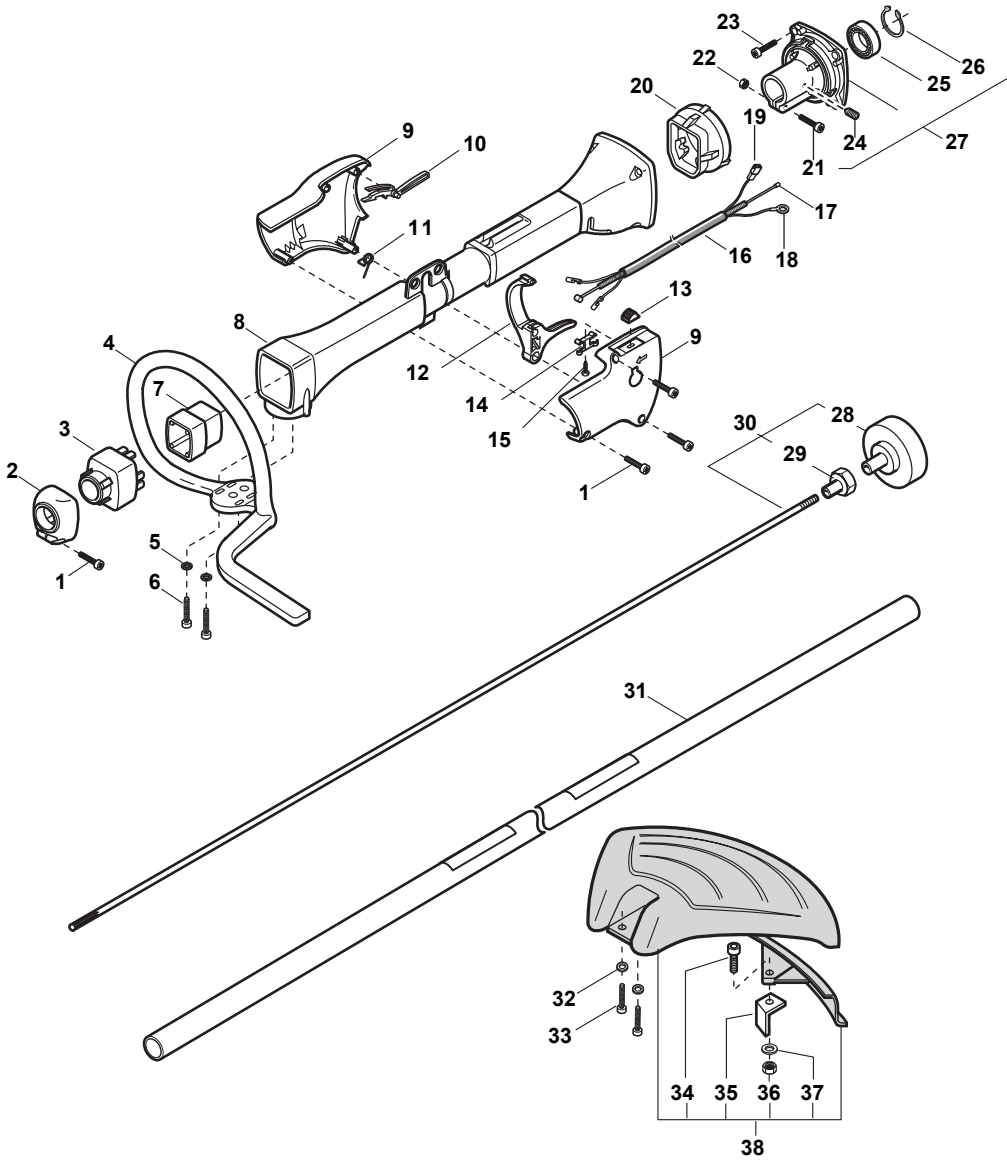

STAR

41

2007

253.0

1 / 2

N.	CODE	Q.TY	DESCRIZIONE	DESCRIPTION	DESCRIPTION	BESCHREIBUNG	REMARKS
1	2123030	4	VITE	SCREW	VIS	SCHRAUBE	
2	3750330	1	SUPPORTO ANTERIORE CARENATURA	FRONT HOUSING SUP- PORT	SUPPORT AVANT CARTER	HALTER VORDERGE- HÄUSE	
3	3744290	1	GOMMINO ANTIVIBRAN- TE ANTERIORE	FRONT SHOCK AB- SORBER	CAOUTCHOUC ANTI-VI- BRAT. AVANT	SCHWINGUNGSDÄMPFER	
4	4563560	1	IMPUGNATURA ANTE- RIORE	FRONT HANDLE	POIGNÉE AVANT	HANDGRIFF VORNE	
5	2312150	2	RONDELLA	WASHER	RONDELLE	UNTERLEGSCHIEBE	
6	2123140	2	VITE	SCREW	VIS	SCHRAUBE	
7	3750340	1	GHIERA RIDUZIONE ANTERIORE	FRONT STEP-DOWN SPACER	BAGUE RÉDUCTION AVANT	VORDERER REDUZIER- RING	
8	4563531	1	CARENATURA	TRANSMISSION HOUS- ING	CARTER TRANSMISSION	GEHÄUSE	
9	8563540	1	COPPIA GUSCI IMPUGNA- TURE	HANDGRIP HOUSING COUPLE	PAIRE PROTECT. POI- GNÉES	PAAR HANDGRIFFHÜL- SEN	
10	3743630	1	LEVA SICUREZZA	SAFETY LEVER	LEVIER DE SÉCURITÉ	SICHERHEITSHEBEL	
11	3654490	1	MOLLA LEVA ACCELERA- TORE	SPRING	RESSORT	FEDER GASHEBEL	
12	3743620	1	LEVA ACCELERATORE	THROTTLE LEVER	LEVIER ACCÉLÉRATEUR	GASHEBEL	
13	3749270	1	POMELLO DI STOP	STOP KNOB	BOUTON D'ARRÊT	STOP-SCHALTER	
14	3612710	1	LAMIERINO DI STOP	STOP PLATE	PLAQUE D'ARRÊT	STOP-PLÄTTCHEN	
15	2123070	1	VITE	SCREW	VIS	SCHRAUBE	
16	3786200/1	1	GUAINA PROTEZIONE CAVI	WIRE SHEATH	GAINÉ CÂBLES	KABELMANTEL	
17	4252450	1	CAVO ACCELERATORE	WIRE ASS.Y	CÂBLE ACCÉLÉR.	STARTERKABEL	
18	3211120	1	CAVO MASSA (NERO)	EARTH CABLE (BLACK)	CÂBLE MASSE (NOIR)	ERDUNGSKABEL (SCHWARZ)	
19	3211490	1	CAVO BOBINA-INTER- RUTTORE (ROSSO)	COIL-SWITCH CABLE (RED)	CÂBLE BOBINE-INTER. (ROUGE)	SPULENDRAHT-SCHAL- TER (ROT)	
20	3744300	1	GOMMINO ANTIVIBRAN- TE POSTERIORE	REAR SHOCK ABSORB- ER	CAOUTCHOUC ANTI-VI- BRAT. ARRIÈRE	SCHWINGUNGSDÄMPFER	
21	2135150	1	VITE	SCREW	VIS	SCHRAUBE	
22	2432030	1	DADO	NUT	ECROU	MUTTER	
23	2135160	4	VITE	SCREW	VIS	SCHRAUBE	
24	2126050	1	VITE	SCREW	VIS	SCHRAUBE	
25	3112170	1	CUSCINETTO	BEARING	ROUL. À BILLES	KUGELLAGER	
26	3353080	1	ANELLO SEEGER	RING	CIRCLIP	RING	
27	8520990/2	1	ASS. MOZZO TRASM. Ø26 (INCL. 24-26)	TRANSM. HUB ASS.Y Ø26 (INCL.24-26)	ENS.MOYEU TRANSM. Ø26 (INCL. 24-26)	ANTRIEBSNABE Ø26 (INKL.24-26)	
28	4121861/1	1	CAMPANA FRIZIONE	CLUTCH DRUM	CLOCHE EMBRAYAGE	KUPPLUNGSGLOCKE	
29	3642191	1	MOZZO CUSCINETTO	BEARING HUB	MOYEU ROULEMENT	LAGERNABE	
30	4251400	1	ALBERO TRASMISSIONE (INCL.28-29)	TRANSMISSION SHAFT (INCL.28-29)	ARBRE TRANSMISSION (INCL.28-29)	MOTORWELLE (INCL.28- 29)	
31	4251204	1	ASS. TUBO TRASMISSIO- NE Ø26	TRANSMISSION PIPE ASS.Y	ENS.TUBE TRANSM.	SET ROHR PULSE	
32	2312150	2	RONDELLA	WASHER	RONDELLE	UNTERLEGSCHIEBE	
33	2135060	2	VITE	SCREW	VIS	SCHRAUBE	
34	2135030	1	VITE	SCREW	VIS	SCHRAUBE	
35	3615000	1	LAMIERINO TAGLIAFILO	LINE CUTTER	COUPE-FIL	DRAHTSCHERENBLECH	
36	2432040	1	DADO	NUT	ECROU	MUTTER	
37	2312150	1	RONDELLA	WASHER	RONDELLE	UNTERLEGSCHIEBE	
38	8563570	1	ASS. PARASPRUZZI (INCL. 34-37)	SAFETY COVER ASS.Y (INCL.34-37)	ENS. CAPOT ANTI-PRO- JECTIONS (INCL. 34-37)	SET SPRITZSCHUTZ (INKL.34-37)	
39	4253460	1	BRETELLA	HARNESS	HARNAIS	GURTZEUG	