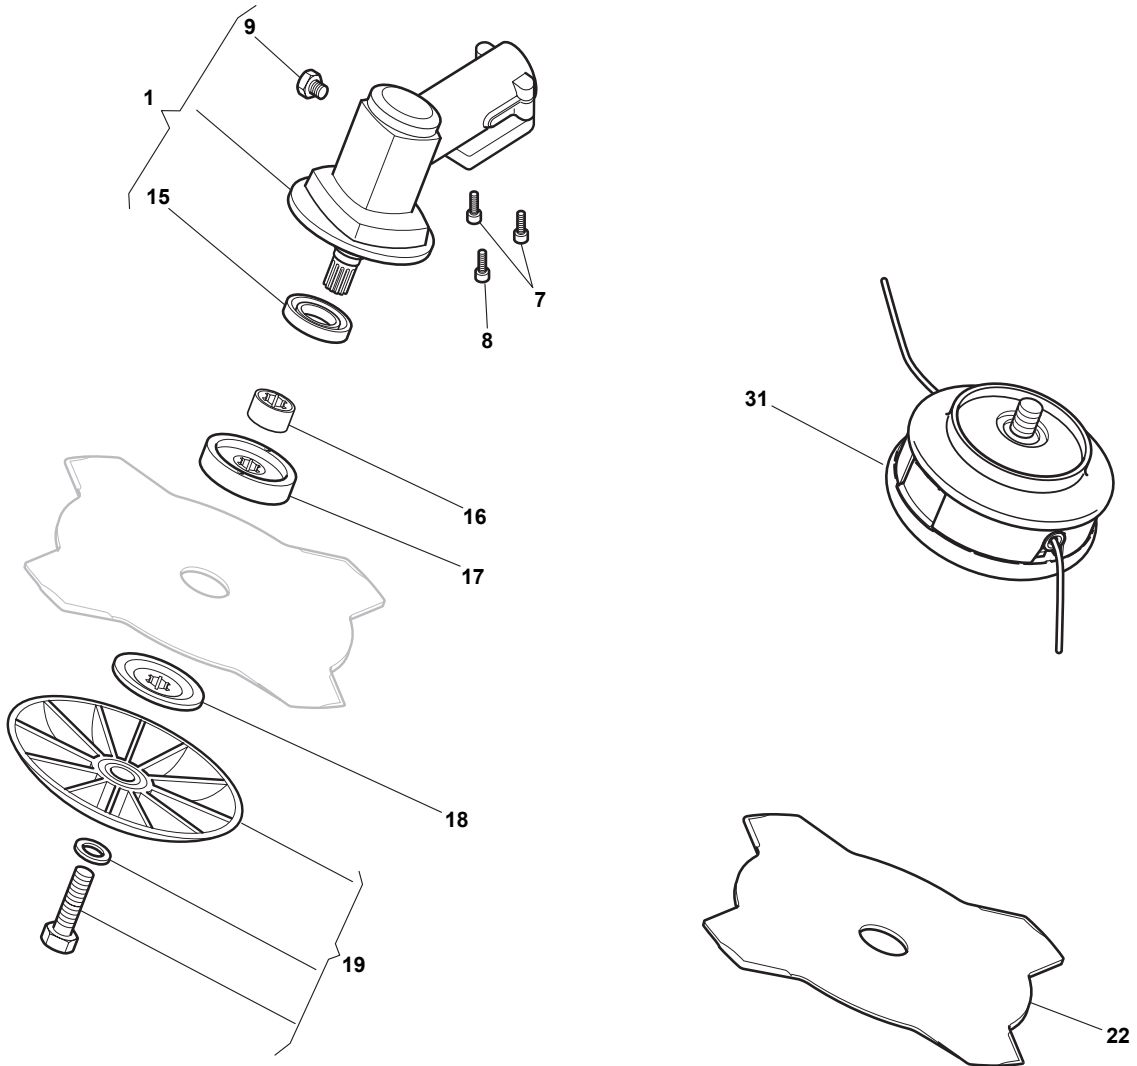

STAR

41

2007

255.0

1 / 1

N.	CODE	Q.TY	DESCRIZIONE	DESCRIPTION	DESCRIPTION	BESCHREIBUNG	REMARKS
1	4252780/1	1	ASS.TESTINA INGRANAGGI Ø26MM	GEAR CASE ASSY Ø26MM	ENS. BOÎTE ENGREN. Ø26MM	SET ZAHNRADGETRIEBE Ø26MM	
7	2135050	2	VITE	SCREW	VIS	SCHRAUBE	
8	2653090	1	VITE	SCREW	VIS	SCHRAUBE	
9	2653460	1	VITE	SCREW	VIS	SCHRAUBE	
15	3121170	1	ANELLO DI TENUTA	SEAL RING	ANNEAU DE TENUE	DICHRING	
16	3641700/1	1	COLLARE	COLLAR	COLLIER	STELLRING	
17	3641640	1	GHIERA SUPERIORE	UPPER RING NUT	BAGUE SUPÉRIEURE	OBERER RINGBOLZEN	
18	3612640	1	GHIERA INFERIORE	LOWER RING NUT	BAGUE INFÉRIEURE	UNTERER RINGBOLZEN	
19	4560610	1	COPPA FISSA	STABILIZER	STABILISATEUR	STABILISATOR	
20	2321230	1	ROSETTA	WASHER	RONDELLE	SCHEIBE	
21	2653170	1	VITE	SCREW	VIS	SCHRAUBE	
22	4611880	1	DISCO 4 PUNTE 25 CM	4 TEETH DISC 25 CM	LAME À 4 DENTS 25 CM	SCHEIBE / 4 ZÄHNE 25 CM	
31	4353240/1	1	TESTINA 2 FILI TAP & GO	2 HEDGES NYLON HEAD	TÊTE À 2 FILS NYLON	2 DRAHTSCHEIBE	