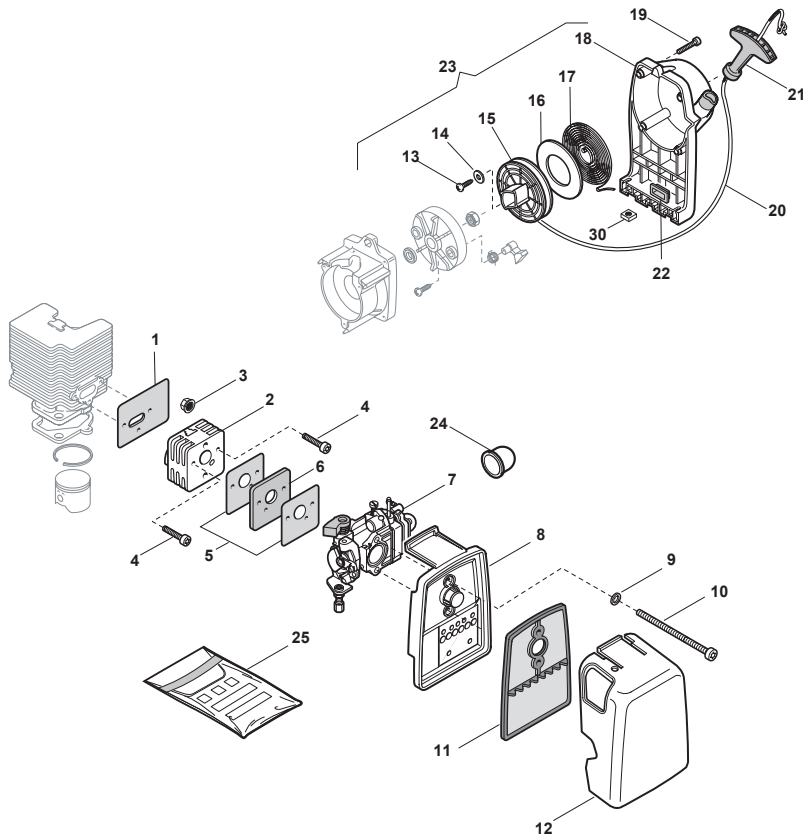

STAR

41

2007

252.0

1 / 2

N.	CODE	Q.TY	DESCRIZIONE	DESCRIPTION	DESCRIPTION	BESCHREIBUNG	REMARKS
1	3724360	1	GUARNIZ.COLLETT-CIL	INTAKE MANIF-GASKET	JOINT COLLECT.-CYL.	DICHT. KOLLEKT.-ZYL.	
2	3750410	1	COLLETTORE ASPIRA- ZIONE	INTAKE MANIFOLD	COLLECTEUR ASPIRA- TION	KOLLEKTOR ANSAUGUNG	
3	2670280	2	DADO	NUT	ECROU	MUTTER	
4	2135050	2	VITE	SCREW	VIS	SCHRAUBE	
5	3724400	2	GUARNIZ.COLLETTORE- CARB	INTAKE-CARB GASKET	JOINT COLLECT.-CARB.	DICHT. KOLLEKTOR- VERG.	
6	3785070	1	DISTANZIALE TERMICO	HEAT BLOCK	BLOCAGE THERMIQUE	THERMOISOLIERUNG	
7	4353270/1	1	CARBURATORE	CARBURETTOR	CARBURATEUR	VERGASER	Walbro WYJ 317A
8	8750390	1	SUPP. FILTRO ARIA GRIGIO	AIR FILTER HOLDER	SUPP. FILTRE À AIR	HALTER LUFTFILTER	
9	2312090	3	ROSETTA	WASHER	RONDELLE	SCHEIBE	
10	2135250	2	VITE	SCREW	VIS	SCHRAUBE	
11	3781600	1	FILTRO ARIA	AIR FILTER	FILTRE À AIR	LUFTFILTER	
12	4563670	1	COPRIFILTRO GIALLO	FILTER COVER YELLOW	COUVRE-FILTRE JAUNE	FILTERABD. GELB	
12	4563673	1	COPRIFILTRO ROSSO	FILTER COVER RED	COUVRE-FILTRE ROUGE	FILTERABD. ROT	
13	2123100	3	VITE	SCREW	VIS	SCHRAUBE	
14	3613420	1	ROSETTA	WASHER	RONDELLE	SCHEIBE	
15	4562220	1	PULEGGIA AVVIAMENTO	STARTER PULLEY	POULIE DÉMARRAGE	RIEMENSCHIEBE STAR- TER	
16	3723640	1	DISCO MOLLA AVV.TO	DISC	DISQUE	SCHEIBE FEDER STAR- TER	
17	4611480	1	MOLLA AVV.TO	SPRING	RESSORT	FEDER	
18	8563650	1	CARTER AVV.TO	STARTER RECOIL CASE	CARTER DÉMARREUR	STARTERGEHÄUSE	
19	2135040	12	VITE	SCREW	VIS	SCHRAUBE	
20	3784030	1	FUNE AVV.TO	STARTER CORD	CÂBLE DÉMARRAGE	SEIL STARTER	
21	3750067	1	IMPUGNATURA AVV.TO	STARTER HANDLE	POIGNÉE DÉMARRAGE	GRIFF STARTER	
22	3745530	4	GOMMINO SUPP. SER- BATOIO	GROMMET	RONDELLE CAOUT- CHOUC	GUMMIRING	
23	4252680	1	ASS. AVVIATORE (INCL. 13-22)	STARTER ASS.Y (INCL. 13-22)	ENS. DÉMARREUR (INCL. 13-22)	SET STARTER (INKL.13- 22)	
24	3744870	1	PRIMER	PRIMER	PRIMER	PRIMER	
25	4353150	1	KIT MEMB-GUARNIZ	GASKET-DIAPH.SET	KIT MEMBR.-JOINT	SET MEMB.-DICHT.	
30	2461030	2	DADO	NUT	ECROU	MUTTER	