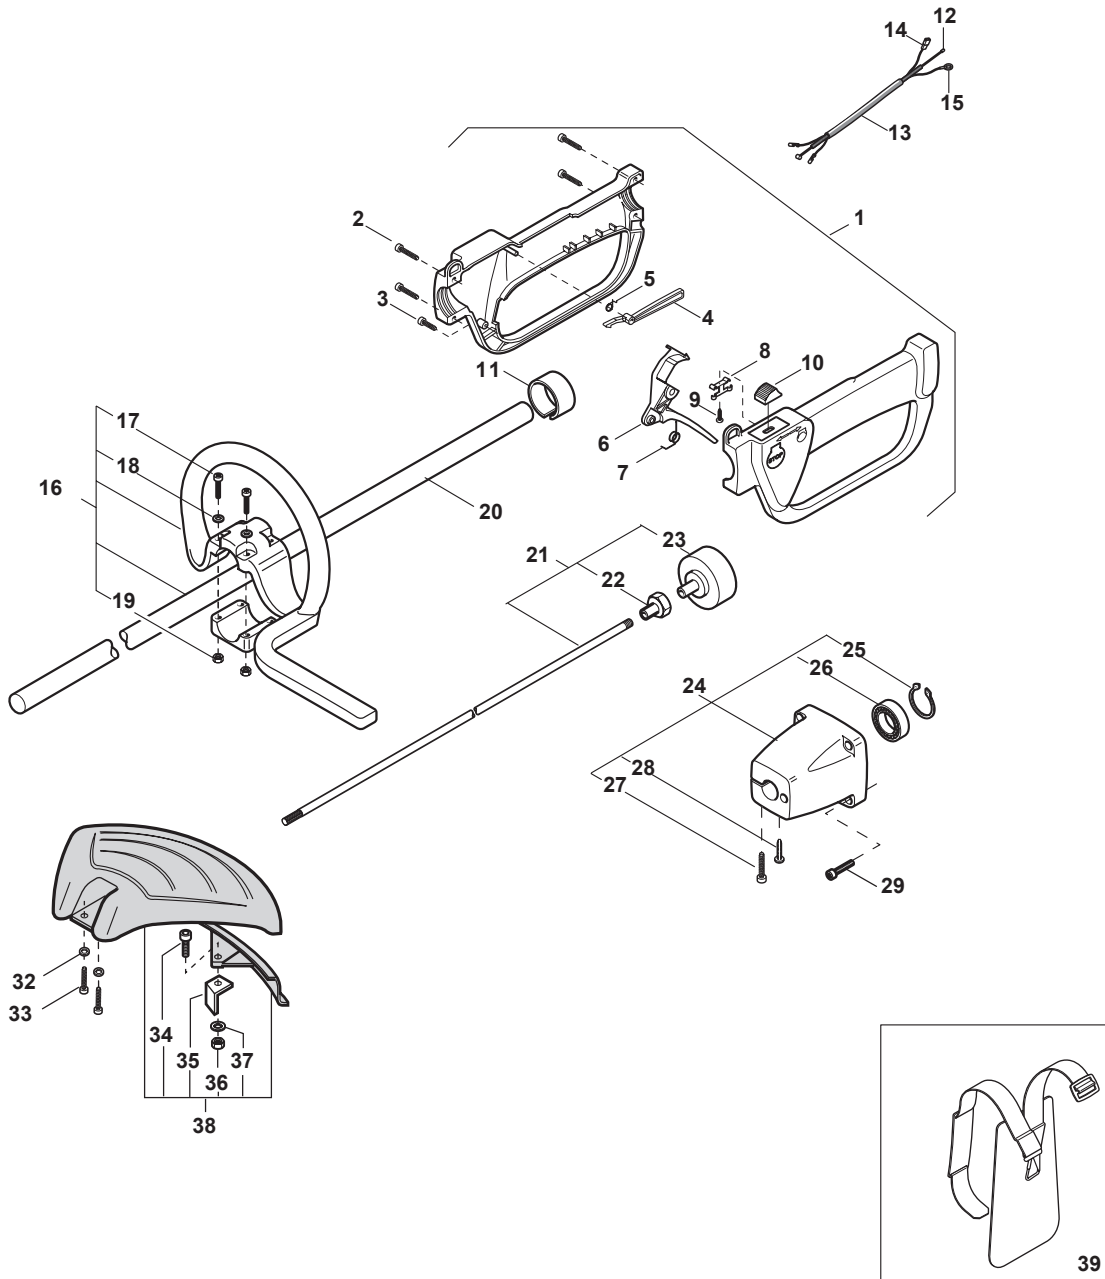

2007

243.0

1 / 2