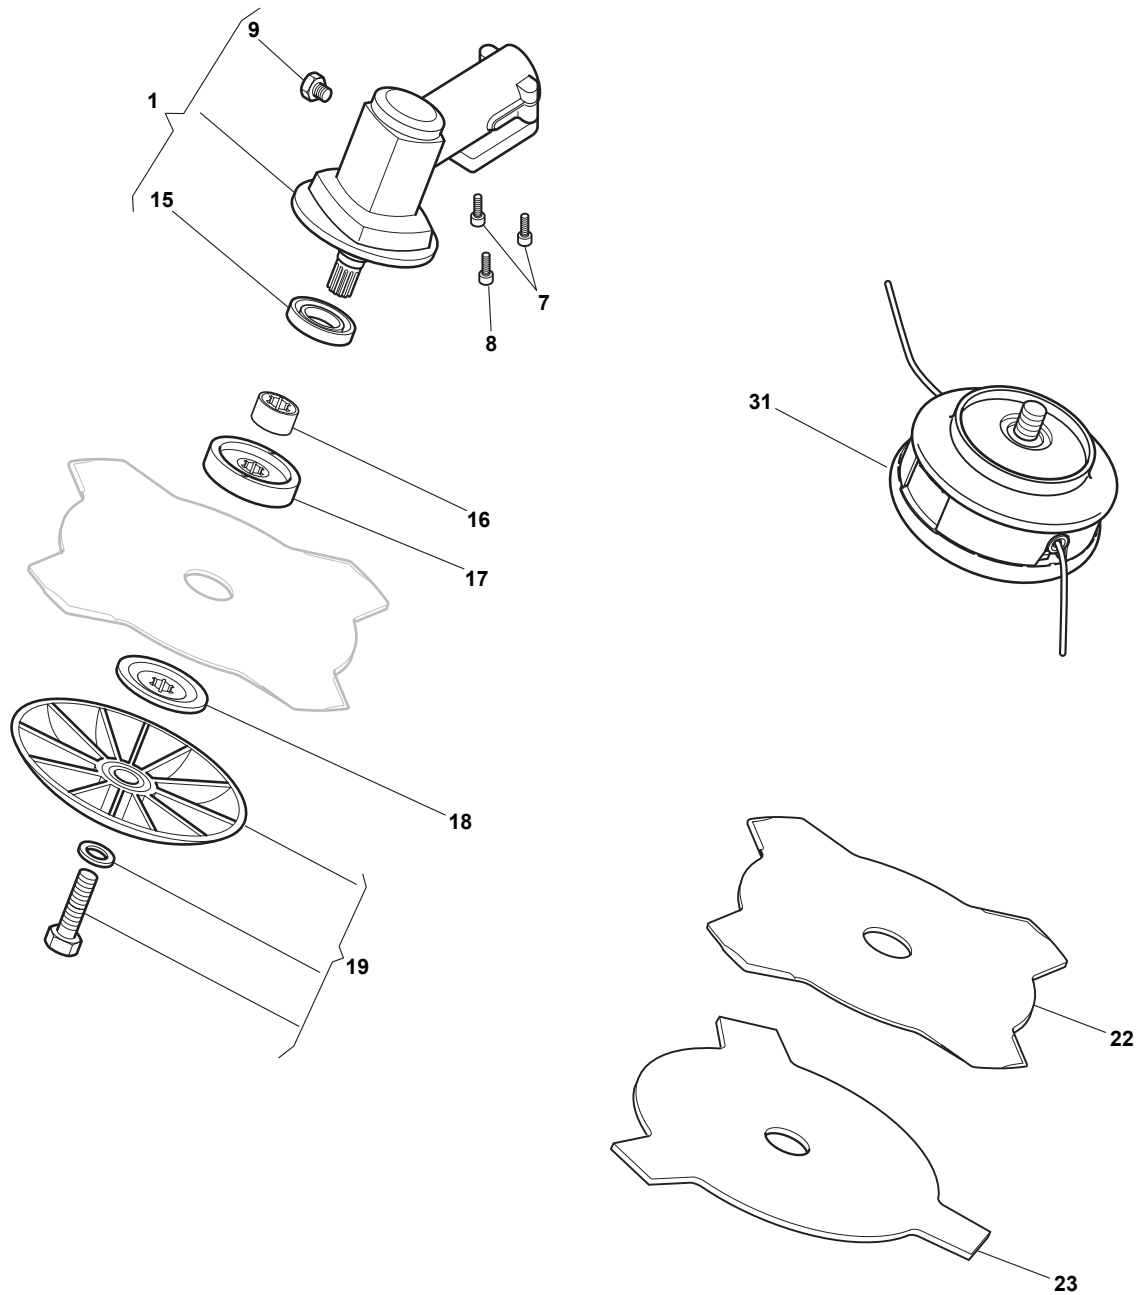

N.	CODE	Q.TY	DESCRIZIONE	DESCRIPTION	DESCRIPTION	BESCHREIBUNG	REMARKS
1	4252770/2	1	ASS.TESTINA Ø24MM(INCL. 2÷21)	GEAR CASE ASSY (INCL. 2÷21) [Ø24]	ENS. BOÎTE ENGREN. (INCL. 2÷21) [Ø24]	SET ZAHNRADGETRIEBE (INCL. 2÷21) [Ø24]	
7	2135050	2	VITE	SCREW	VIS	SCHRAUBE	
8	2653090	1	VITE	SCREW	VIS	SCHRAUBE	
9	2653460	1	VITE	SCREW	VIS	SCHRAUBE	
15	3121180	1	ANELLO DI TENUTA	SEAL RING	ANNEAU DE TENUE	DICHTRING	
16	3660680	1	COLLARE	COLLAR	ENTRETOISE	DISTANZSCHEIBE	
17	3641650	1	GHIERA SUPERIORE	UPPER RING NUT	BAGUE SUPÉRIEURE	OBERER RINGBOLZEN	
18	3612650	1	GHIERA INFERIORE	LOWER RING NUT	BAGUE INFÉRIEURE	UNTERER RINGBOLZEN	
19	4560610	1	COPPA FISSA	STABILIZER	STABILISATEUR	STABILISATOR	
20	2321230	1	ROSETTA	WASHER	RONDELLE	SCHEIBE	
21	2653170	1	VITE	SCREW	VIS	SCHRAUBE	
22	4611880	1	DISCO 4 PUNTE 25 CM	4 TEETH 25 CM	LAME À 4 DENTS 25CM	4 ZÄHNE 25CM	
23	6031172	1	DISCO 3 PUNTE 25 CM	3 TEETH 25 CM	LAME À 3 DENTS 25CM	3 ZÄHNE 25CM	
31	4353240/1	1	TESTINA 2 FILI TAP & GO	2 HEDGES NYLON HEAD	TÊTE À 2 FILS NYLON	2 DRAHTSCHEIBE	