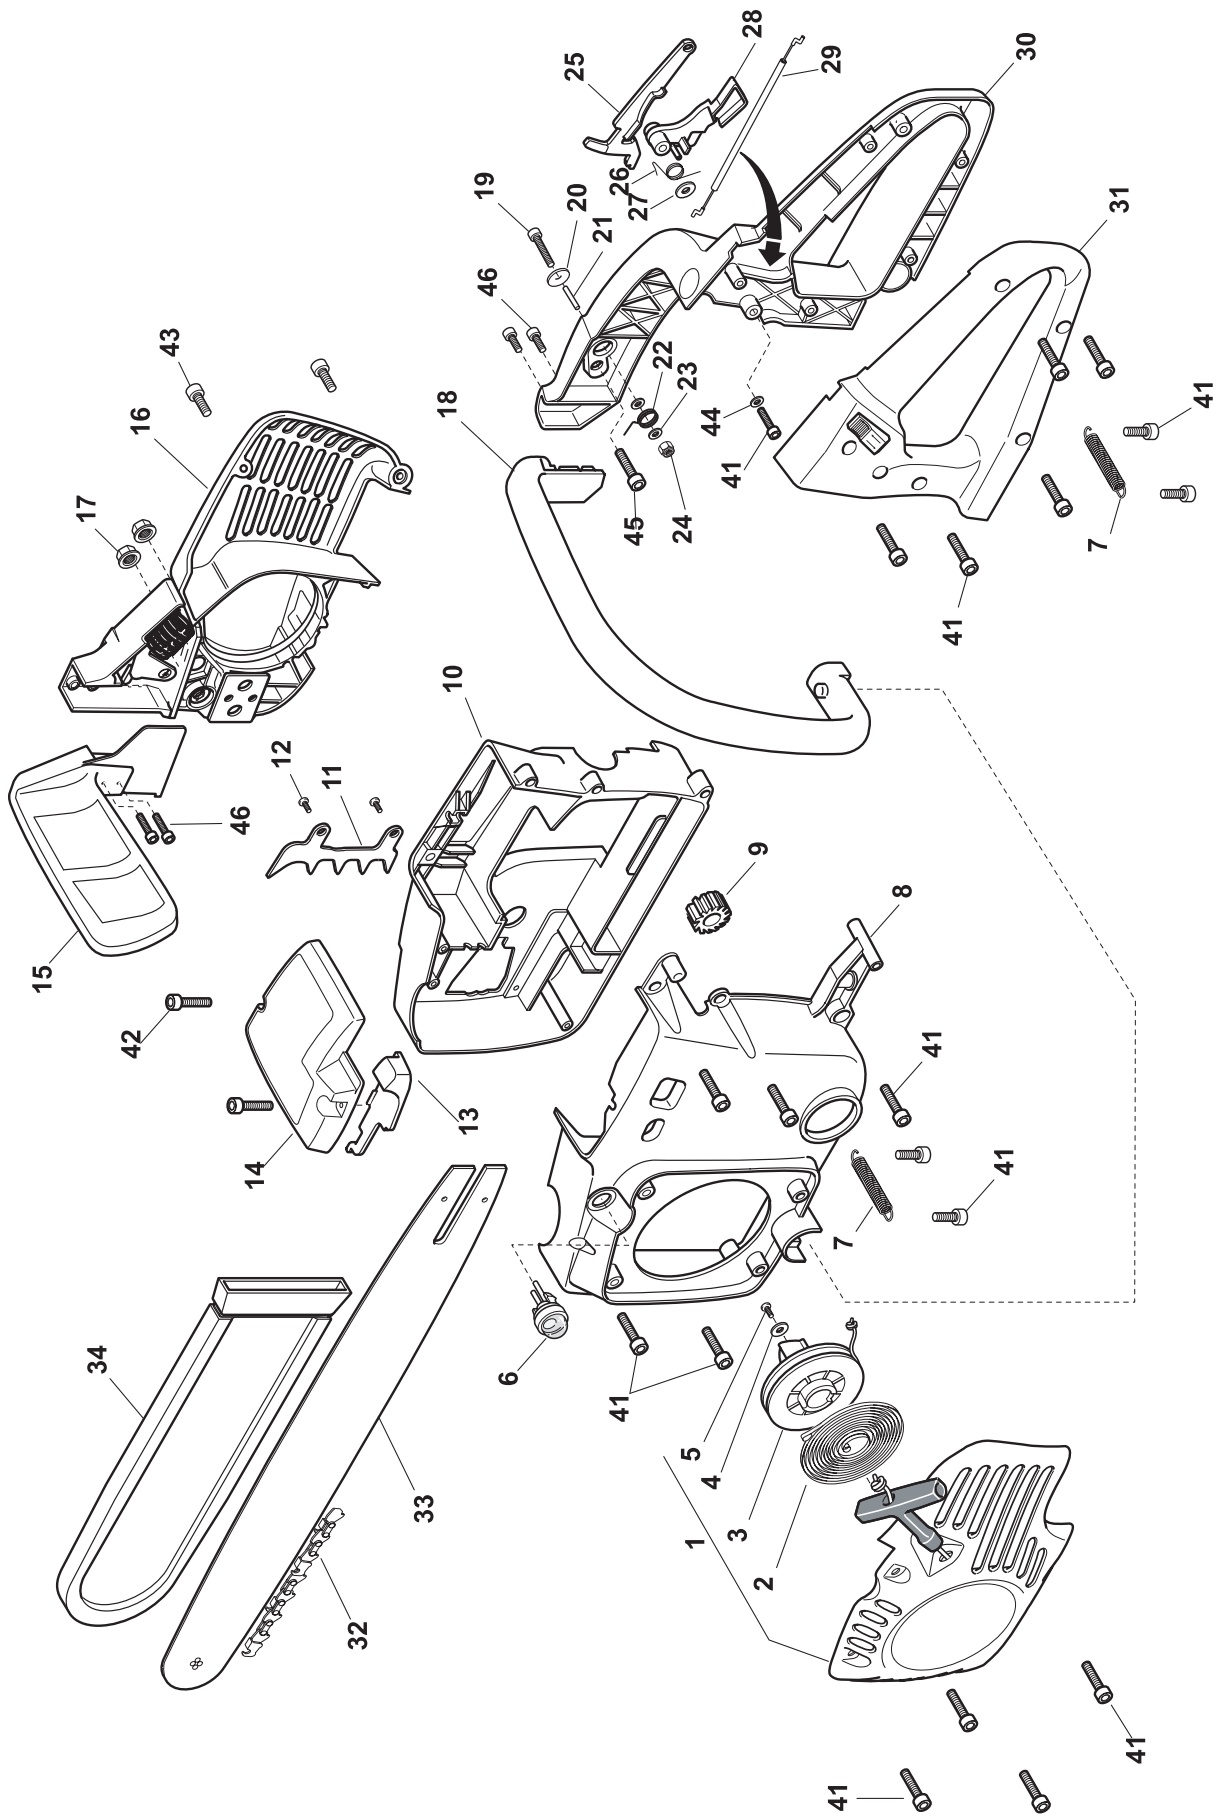

N°	Code	Q.ty	Descrizione	Description	Description	Beschreibung	Remarks
1	6980600	1	Dado	Nut	Ecrou	Mutter	
2	6980601	1	Ass. Volano Magnete	Flywheel Assy	Volant Aimant	Schwungrad Magnet	
3	6980602	2	Perno Aggancio Volano	Flywheel Pin	Axe Fixation Volant	Sperrstift Schwungrad	
4	6980603	2	Aggancio Volano	Flywheel Starter Hook	Fixation Volant	Sperre Schwungrad	
5	6980604	2	Molla Aggancio	Flywheel Spring	Ressort Fixation	Feder Sperrung	
6	6980605	1	Molla	Sprin	Ressort	Feder	
7	6980606	1	Ass. Pompa Olio	Oil Pump Assy	Pompe À Huile	Set Ölpumpe	
8	6980607	1	Vite Senza Fine	Female Screw	Vis Sans Fin	Endlosschraube	
9	6980608	2	Anello Di Tenuta	Seal Ring	Anneau De Tenue	Dichtring	
10	6980609	2	Cuscinetto A Sfere Albero Motore	Ball Bearing 12X32X10	Roul. À Billes 12X32X10	Kugellager	
11	6980610	2	Rasamento Albero Motore	Washer	Rondelle Arbre Moteur	Passsch. Welle Motor	
12	6980611	1	Linguetta Per Volano	Flywheel Key	Languette Pour Volant	Lasche F. Schwungrad	
13	6980612	1	Ass. Albero Motore (Incl. 14)	Crankshaft (Incl. 14)	Arbre Moteur (Incl. 14)	Set Motorwelle	
14	6980613	1	Astuccio A Rulli	Needle Bearing	Roul. À Aiguilles	Walzenrohr	
15	6980614	1	Ass. Pistone	Piston Assy	Ens.Piston	Set Kolben	
16	6980615	2	Fermo Spinotto	Circlip	Circlip Pointeau	Bolzensperre	
17	6980616	1	Spinotto Pistone	Piston Pin	Pointeau Piston	Kolbenbolzen	
18	6980617	1	Fascia Elastica	Piston Ring	Collier Élastique	Kolbenring	
19	6980618	1	Ass. Cilindro-Pistone	Cylinder-Piston Assy	Ens.Cylindre-Piston	Set Zylinder-Kolben	
20	6980619	1	Cavo Massa	Earth Cable	Câble Masse	Erdungskabel	
21	6980620	1	Cavo Stop	Stop Wire	Câble Arrêt	Kabelsperre	
22	6980621	1	Bobina Elettronica	Elettronic Coil	Bobine Électronique	Elektronikspule	
23	3657050	1	Terminale Filo Bobina	Spark Plug Spring	Borne Fil Bobine	Ende Spulendraht	
24	4252550	1	Cappuccio Candela	Spark Plug Cover	Capuchon Bougie	Zündkerzenklappe	
25	6980622	1	Candela	Spark Plug	Bougie	Zündkerze	
26	6980623	1	Deflettore	Deflector	Deflecteur	Abweiser	
27	6980624	1	Vite	Screw	Vis	Schraube	
28	6980625	1	Ass. Silenziatore	Muffler Assy	Silencieux	Set Schalldämpfer	
29	6980626	3	Vite	Screw	Vis	Schraube	
30	6980627	1	Guarnizione Coll.-Cilindro	Gasket	Garniture Coll.-Cylin.	Dichtung Koll.-Zylinder	
31	6980628	1	Collettore Aspirazione	Intake Manifold	Collecteur Aspirateur	Kollektor Ansaugung	
32	3724160	1	Guarniz. Dist. Termic. Coll.Re	Heat Block	Garn. Entret. Therm. Coll.	Dichtung Wärmeisol.	
33	6980629	1	Carburatore	Carburettor	Carburateur	Vergaser	
34	8724090	1	Kit Membrane-Guarnizioni Carb.	Diaph.Gasket Set	Kit Membrane Carburant	Membrane Vergaser	
35	6980630	1	Supporto Filtro Aria	Air Filter Holder	Support Filtre À Huile	Halter Luftfilter	
36	6980631	1	Filtro Aria	Air Filter	Filtre À Air	Luftfilter	
37	6980632	1	Coprifiltro	Filter Cover	Couvre-Filtre	Filterabd.	
38	6980633	1	Dado	Nut	Ecrou	Mutter	
39	6980634	1	Rosetta	Washer	Rondelle	Scheibe	
40	6980635	1	Ass. Frizione	Clutch Ass.Y	Friction	Set Kupplung	
41	6980636	1	Campana Frizione	Sprocket	Cloche Friction	Kupplungsglocke	
42	6980637	1	Rosetta	Washer	Rondelle	Scheibe	
43	6980638	1	Distanziale	Bushing	Entretoise	Distanzstück	
44	6980639	1	Ass. Serbatoio Olio	Oil Tank	Réservoir Huile	Satz Öltank	
45	6980640	1	Tappo Olio	Cap Oil Tank	Bouchon D'Huile	Öldeckel	
46	6980641	1	Vite Tendicatena	Screw	Vis	Schraube	
47	6980642	1	Fermo	Retainer	Butée	Sperrung	
48	6980643	1	Tassello Tendicatena	Bar Adjusting Block	Goujon Tendeur Chaîne	Kettenspanner	
49	6980644	2	Vite Barra	Screw	Vis	Schraube	
50	6980645	1	Ass. Serbatoio Miscela	Fuel Tank Assy	Réservoir Mélange	Treibstofftank	
51	6980646	1	Tappo Mix	Cap Fuel Tank	Bouchon Mélange	Deckel Treibstofftank	
52	4253290	1	Ass. Pescante Mix	Intake	Plongeur Mélange	Set Treibstoffzufuhr	
53	6980647	1	Carter Motore	Crankase Ass.Y	Ens. Carter Moteur	Paar Motorabdeckung	
61	6980648	11	Vite	Screw	Vis	Schraube	
62	6980649	1	Vite	Screw	Vis	Schraube	
63	6980650	2	Vite	Screw	Vis	Schraube	