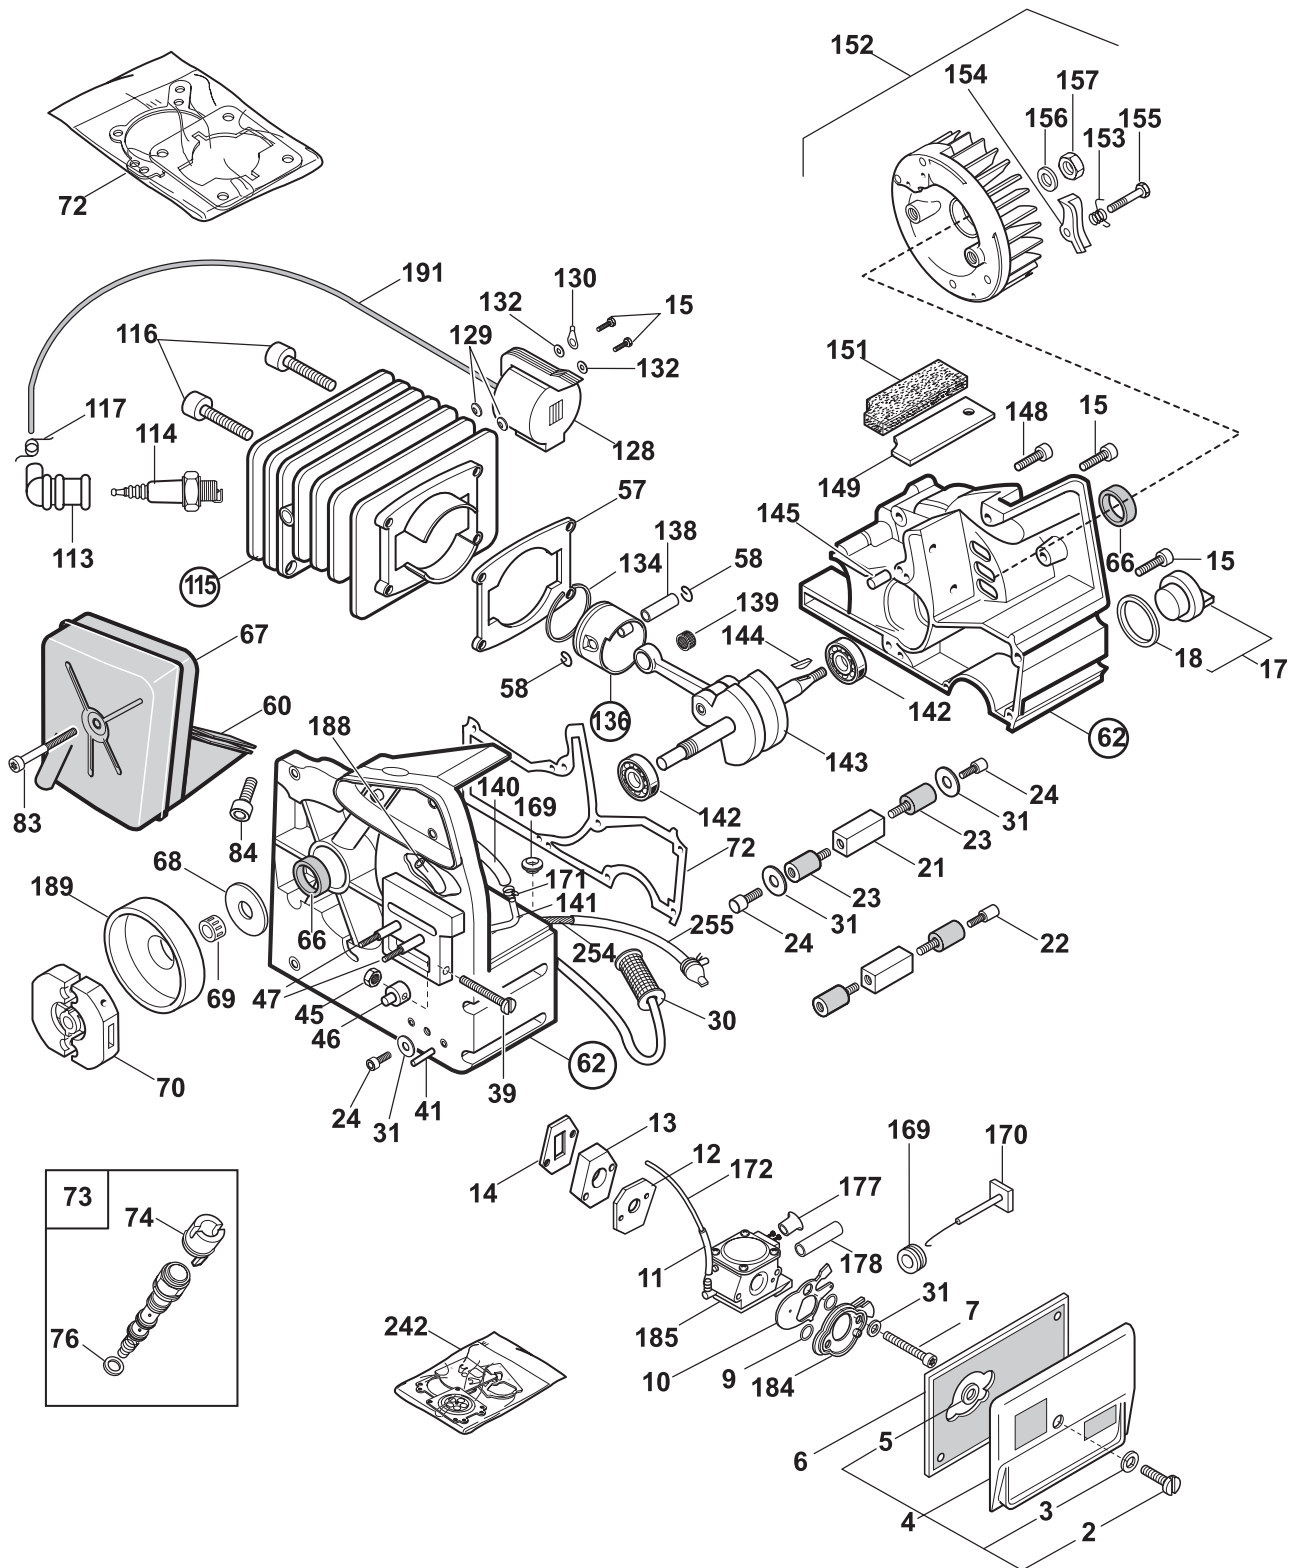

MOTORE, ENGINE, MOTEUR, MOTOR

N°	Code	Q.ty	Descrizione	Description	Description	Beschreibung	Remarks
139	3116020	1	Astuccio A Rulli 10X14X10	Needle Bearing 10X14X10	Roul. Aiguilles 10X14X10	Walzenrohr	
140	3782640	1	Tubo Mandata Olio L=39	Rubber Tube	Tuyau Refoul. Huile L=39	Ölzufuhrleitung	
141	3624210	1	Tubo Piegato	Bended Tube	Tuyau Coudé	Geknicktes Rohr	
142	3112030	2	Cuscinetto A Sfere 12X32X10	Ball Bearing 12X32X10	Roul. À Billes 12X32X10	Kugellager	
143	8250640	1	Ass. Albero Mot. (Incl. 139)	Crankshaft Ass.Y (Incl.139)	Arbre Mot. (Incl. 139)	Set Motorwelle	
144	3151010	1	Linguetta Volano	Flywheel Key	Languette Volant	Lasche Schwungrad	
145	3180060	2	Spina Di Centraggio	Pin	Goupille De Centrage	Zentrierstift	
148	2132450	3	Vite	Screw	Vis	Schraube	
149	3749450	1	Protezione Carburatore	Carburetor Protection	Protection Carburateur	Vergaserschutz	
151	3723990	1	Guarnizione In Spugna	Gasket	Garniture Éponge	Dichtung	
152	4152458	1	Ass. Volano Magnete (Incl.153-155)	Flywheel Ass.Y (Inc.153-155)	Volant Aimant (Incl.153-155)	Schwungrad Magnet	
153	3653030	2	Molla Aggancio Volano	Spring	Ressort Fixation Volant	Feder Schwungradsp.	
154	3748440	2	Aggancio Volano	Starter Hook	Crochet Volant	Schwungradsperre	
155	2652260	2	Vite	Screw	Vis	Schraube	
156	2312080	1	Rosetta	Washer	Rondelle	Scheibe	
157	2432050	1	Dado	Nut	Ecrou	Mutter	
169	3745300	3	Gommino Passatubo	Grommet	Caoutchouc Passe-Tube	Gummi F. Rohre	
170	4251110	1	Tirante Leva Aria	Throttle Lever	Tige Levier Air	Spannstift Chokerhebel	
171	3320170	2	Fascetta In Lamella	Clips	Clip	Schelle	
172	3782610	1	Tubo Rigido 4X2	Tube	Tuyau Rigide 4X2	Rohr	
177	3745460	1	Gommino	Rubber Gasket	Caoutchouc Jet	Düsengummi	
178	3782600	1	Tubo Guida Vite Minimo	Idle Guide Tube	Tuyau Guide Vis Minimum	Führungsrohr Min.-Schr.	
184	4540611	1	Flangia Aspirazione	Intake Flange	Bride Aspiration	Ansaugflansch	
185	23054007/1	1	Carburatore	Carburettor	Carburateur	Vergaser	Walbro WT 731A
188	3624230	2	Tubo Racc. Condotti Olio	Oil Tube Connection	Tuyau Racc. Conduits Huile	Anschlussleitung Öl	
189	4121208	1	Campana Frizione	Sprocket	Cloche Friction	Kupplungsglocke	
191	3211080	1	Cavo Candela	Spark Plug Cable	Câble Bougie	Zündkerzenkabel	
242	8724090	1	Kit Membrane-Guarnizioni Carb.	Diaph.Gasket Set	Kit Membrane Carburant	Membrane Vergaser	
254	3624210	1	Raccordo	Connection	Raccord	Anschluss	
255	4252050	1	Ass. Tubo Pressione Olio C/Valvola	Oil Tube Ass.Y	Tuyau Press. Huile + Vanne	Set Ölleitung M.Ventil