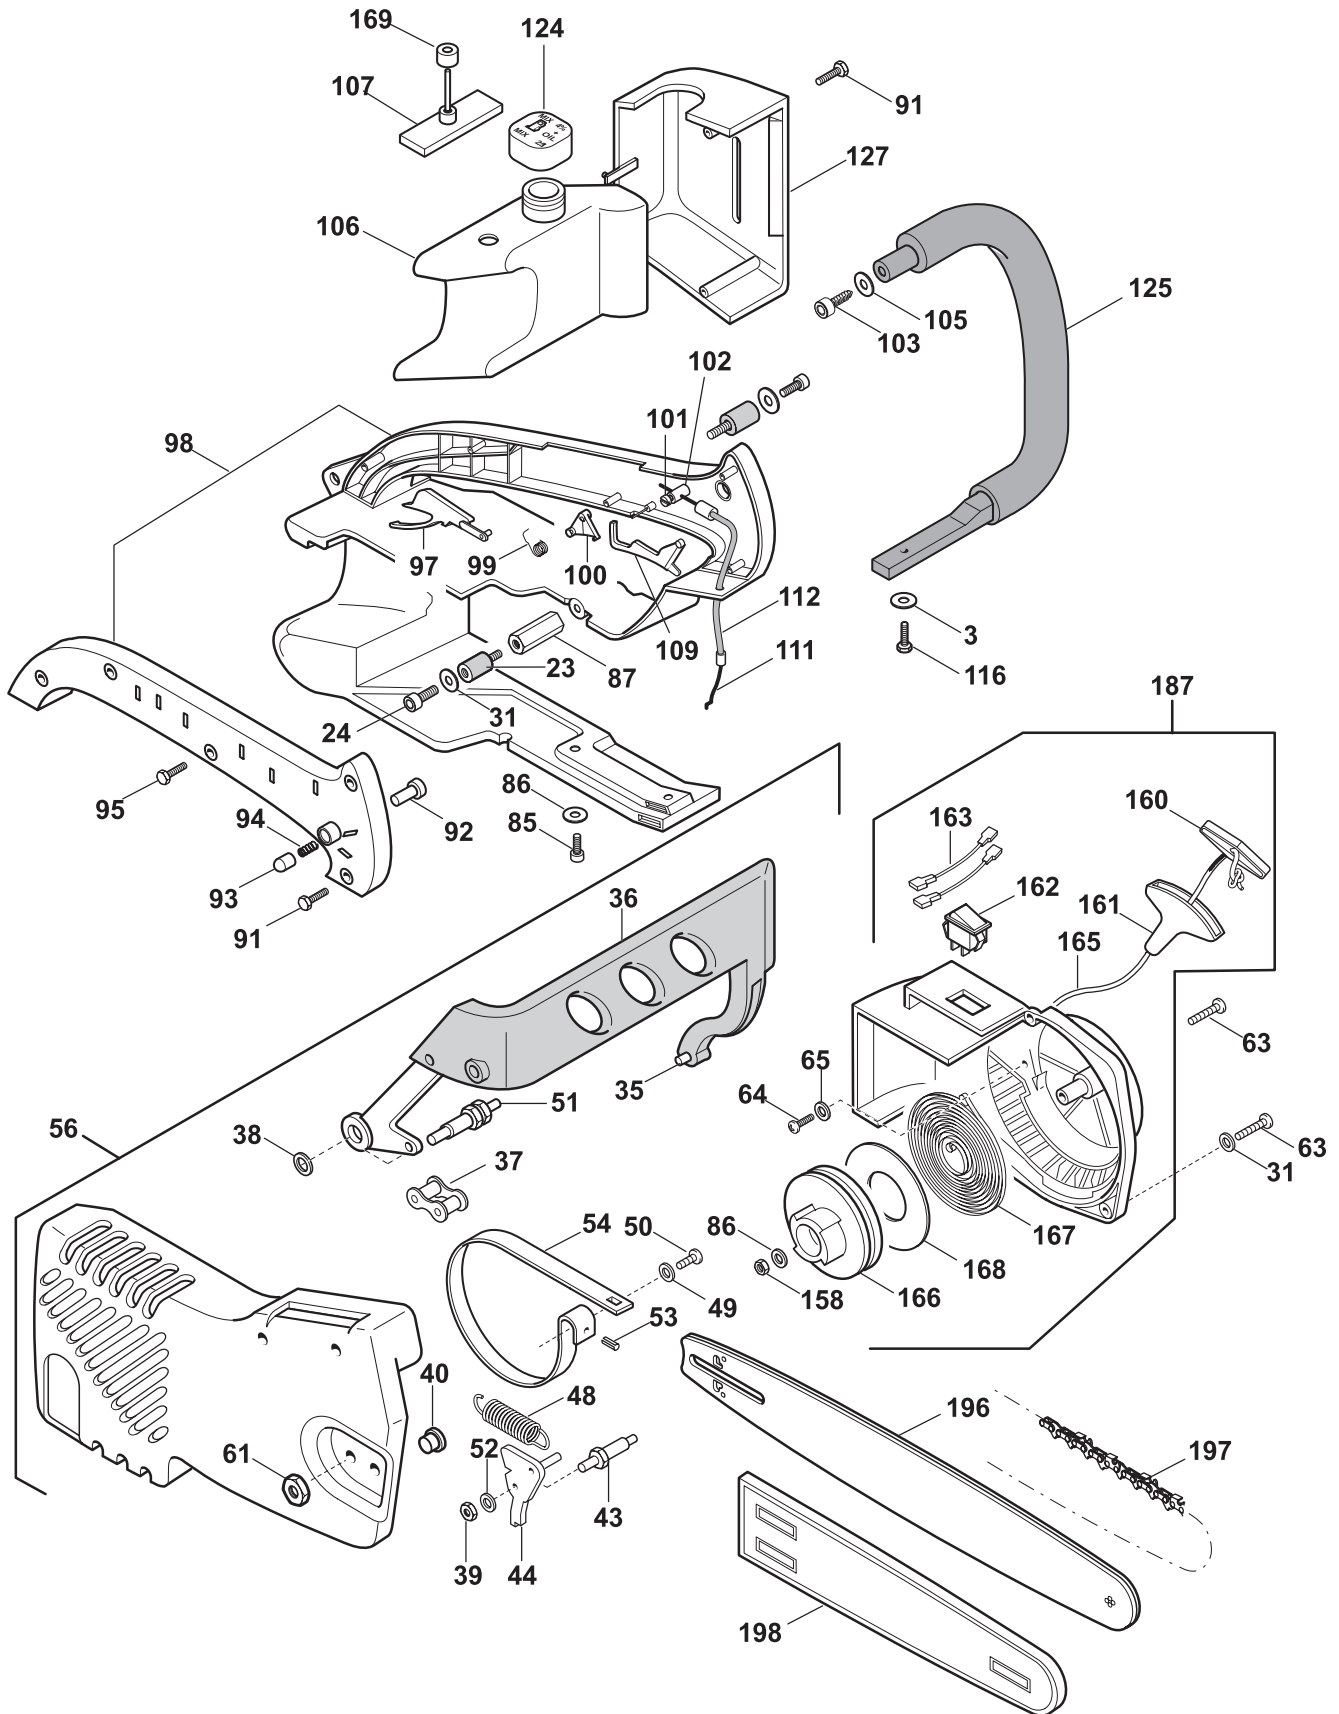

CARROZZERIA, HOUSING, CARTER, GEHÄUSE

N°	Code	Q.ty	Descrizione	Description	Description	Beschreibung	Remarks
3	2312090	2	Rosetta	Washer	Rondelle	Scheibe	
23	3744170	6	Supporto Antivibrante	Shock Absorber	Support Antivibrations	Schwingungsdämpfer	
24	2135020	5	Vite	Screw	Vis	Schraube	
31	2321080	10	Rosetta	Washer	Rondelle	Scheibe	
35	3642030	1	Perno Appoggio Paramano	Pin	Axe Appui Protège-Main	Stift Handschutz	
36	8561780	1	Ass. Paramano (Incl.35,37)	Hand Guard Ass.Y	Prot-Main (Incl.35,37)	Set Handschutz	
37	4250720	1	Giunzione Catena	Chain Connection	Jonction Chaîne	Kettenanschluss	
38	2312130	1	Rondella	Washer	Rondelle	Unterlegscheibe	
39	2412130	1	Dado	Nut	Ecrou	Mutter	
40	3642580	2	Boccola	Bushing	Douille Carter Friction Plast.	Büchse F.Kupplungsabd.	
43	3630740	1	Perno Fulcro Leva Agg. Freno	Pivot For Brake Lever	Axe Entab. Levier Frein	Bremshebelstütze	
44	4121710	1	Leva Aggancio Nastro Freno	Brake Lever	Levier Accr. Bande Frein	Klemme Bremsband	
48	3653920	1	Molla Nastro Freno	Spring	Ressort Bande Frein	Feder Bremsband	
49	2312100	1	Rosetta	Washer	Rondelle	Scheibe	
50	2123060	1	Vite	Screw	Vis	Schraube	
51	3630700	1	Perno Per Paramano	Stud	Axe Pour Protège-Main -350	Stift Handschutz	
52	2312020	1	Rondella	Washer	Rondelle	Unterlegscheibe	
53	3314080	1	Spina	Pin	Cheville	Stift	
54	3613060	1	Nastro Freno	Brake Band	Bande Frein	Bremsband	
56	4252440	1	Ass. Carter Friz. Giallo	Clutch Housing Assy Yellow	Carter Friction Jaune	Kupplungsabd. Gelb	
56	4252443	1	Ass. Carter Friz. Rosso	Clutch Housing Assy Red	Carter Friction Rouge	Kupplungsabd. Rot	
61	3630540	2	Dado Barra	Nut	Ecrou Guide	Mutter Stange	
63	2172100	1	Vite	Screw	Vis	Schraube	
64	2123060	1	Vite	Screw	Vis	Schraube	
65	2312120	1	Rosetta	Washer	Rondelle	Scheibe	
85	2135040	4	Vite	Screw	Vis	Schraube	
86	3613420	1	Rosetta	Washer	Rondelle	Scheibe	
87	3630500	1	Insero Esagonale	Hexagonal Insert	Insert Hexagonal	Sechseckiger Einsatz	
91	2123180	3	Vite	Screw	Vis	Schraube	
92	3641590	1	Perno Fermo Acceleratore	Pivot	Axe Butée Accélérateur	Sperrstift Gashebel	
93	3749510	1	Pomello Fermo Acceleratore	Knob	Pommeau Butée Accélér.	Sperrknopf Gashebel	
94	3653810	1	Molla Fermo Acceleratore	Spring	Ressort Butée Accélér.	Sperrfeder Gashebel	
95	2123170	4	Vite	Screw	Vis	Schraube	
97	3743350	1	Leva Sicurezza	Safety Lever	Levier De Sécurité	Sicherheitshebel	
98	8561770	1	Ass. Impugnatura	Handle Ass.Y	Poignée	Set Griff	
99	3653910	1	Molla Ritorno Leva Acceleratore	Spring	Ressort Retour Man. Accélér.	Rückzugsfeder Gash.	
100	3743330	1	Leva Acceleratore	Throttle Lever	Levier Accélér.	Gashebel	
101	2122510	1	Vite	Screw	Vis	Schraube	
102	3641880	1	Morsetto Serracavo	Clip	Bride Serre-Câble	Kabelklemme	
103	2123140	1	Vite	Screw	Vis	Schraube	
105	2312010	1	Rosetta	Washer	Rondelle	Scheibe	
106	8250740	1	Ass. Serbatoio Mix C/Tappo	Fuel Tank Ass.Y	Réservoir Mél. + Bouchon	Set Tank M. Deckel	
107	8783140/1	1	Ass. Pescante Mix	Intake	Plongeur Mélange	Set Treibstoffzufuhr	
109	3743340	1	Leva Acceleratore	Throttle Lever	Levier Accélérateur	Gashebel	
111	4153970	1	Ass. Cavo Acceleratore C/Perno	Throttle Lever Wire	Câble Accélérateur + Axe	Set Kabel Gashebel	
112	3320160	1	Guaina Cavo Acceleratore	Accelerator Cable Sheath	Gaine Câble Accélérateur	Kabelmantel Gashebel	
116	2135060	5	Vite	Screw	Vis	Schraube	
124	4152147	1	Ass. Tappo Mix	Fuel Tank-Cap Ass.Y	Bouchon Mélange	Set Deckel Treibstoff	
125	4562310	1	Corrimano	Handrail	Main Courante	Handlauf