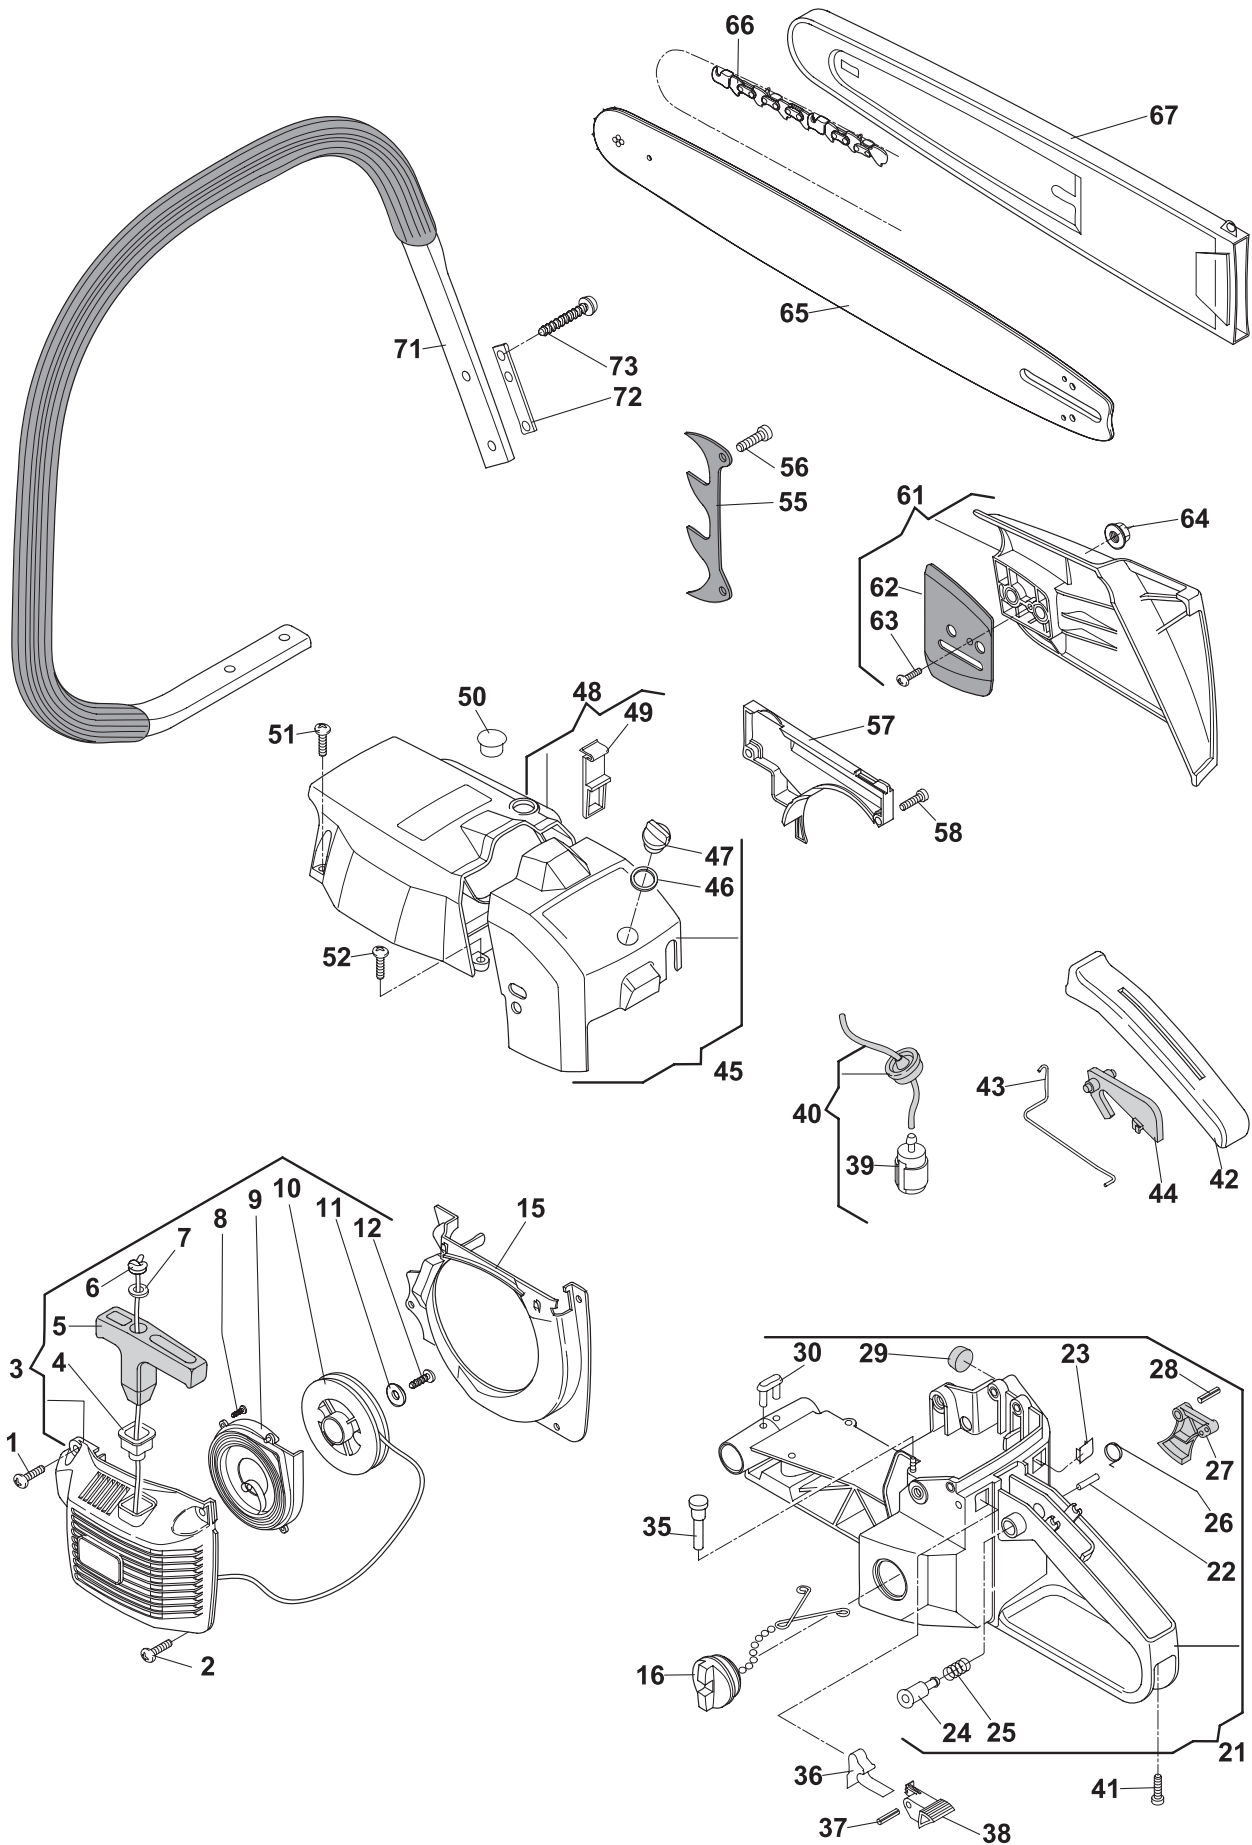

MOTORE, ENGINE, MOTEUR, MOTOR

N°	Code	Q.ty	Descrizione	Description	Description	Beschreibung	Remarks
63	6995046	1	Cavo	Cable	Cables	Kabel	
64	6995045	1	Ass. Bobina Elettronica	Ignition Ass'Y	Bobine Électronique	Set Elektronikspule	
65	6995008	2	Vite	Screw	Vis	Schraube	
65.1	6995065	1	Guaina	Jacket Tube	Gaine	Hülle	
66	6995022	1	Molla Attacco Candela	Spark Plug Spring	Ressort Fixation Bougie	Feder Zündkerzenbef.	
67	6995066	1	Cappuccio Candela	Spark Plug Cover	Capuchon Bougie	Zündkerzenkappe	
68	3210024	1	Candela	Spark Plug	Bougie	Zündkerze	
69	6995047	1	Cavo Bobina-Interruttore	Coil-Switch Cable	Câble Bobine-Interrupt.	Spulendraht	
70	6995048	1	Cavo Massa	Earth Cable	Câble Masse	Erdungskabel	
71	6995109	1	Ass. Tappo Olio	Tank Cap	Bouchon Huile	Satz Ölstopfen	
72	6995155	2	Tappo Antivibrante	Welch Plug	Bouchon	Stopfen	
73	6995036	2	Antivibrante	Shock Absorber	Antivibrations	Schwingungsdämpfer	
74	6995087	1	Valvola	Valve	Vanne	Ventil	
75	6995088	1	Fermo	Retainer	Butoir	Sperrung	
76	6995081	1	Valvola	Valve	Vanne	Ventil	
77	6995040	2	Perno	Pin	Tourillon	Stift	
78	6995032	2	Vite	Screw	Vis	Schraube	
79	6995037	1	Antivibrante	Shock Absorber	Antivibrations	Schwingungsdämpfer	
81	6995019	0-2	Rondella	Washer	Rondelle	Unterlegscheibe	
82	6995119	1	Vite	Screw	Vis	Schraube	
83	6995140	1	Ass. Pompa Olio	Oil Pump	Pompe À Huile	Satz Ölpumpe	
84	6995011	3	Vite	Screw	Vis	Schraube	
85	6995120	1	Guarnizione	Gasket	Garniture	Dichtung	
86	6995121	1	Gommino	Grommet	Caoutchouc	Gummi	
87	6995122	1	Perno Regolazione Pompa Reg.	Retaining Pin	Axe Réglage Pompe Rég.	Reglerstift Pumpe Einst.	
88	6995106	1	Nastro Freno C/Spina	Brake Band	Bande Frein + Axe	Bremsband M. Stift	
89	23665001/0	1	Spina	Pin	Cheville	Stift	
90	6995015	2	Anello Elastico	Elastic Ring	Anneau Élastique	Elastischer Ring	
91	6995059	1	Molla	Spring	Ressort	Feder	
92	6995043	1	Ass. Frizione	Clutch Ass.Y	Friction	Set Kupplung	
93	6995044	1	Rondella	Washer	Rondelle	Unterlegscheibe	
94	6995095	1	Molla	Sprin	Ressort	Feder	
95	6995079	1	Gabbia A Rulli	Needle Bearing	Cage À Roulements	Walzenkäfig	
96	6995094	1	Ass.Campana Frizione	Drum Ass'Y, Clutch	Cloche Friction	Set Kupplungsglocke	
97	6995128	1	Ass. Ruota Dentata	Gear Assy	Ens. Roue Dentée	Satz Zahnrad	
98	6995096	1	Rondella	Washer	Rondelle	Unterlegscheibe	
99	6995074	1	Dado	Nut	Ecrou	Mutter	
101	6995104	1	Ass. Pescante Olio C/Tubo	Filter Intank Assy With Pipe	Tube Aspiration Huile	Satz Ölzufuhr M.Schlauch	
102	6995105	1	Tubo Mandata Olio	Oil Tube Outlet	Tuyau Refoul. Huile	Abfluss Öl	
105	6995038	1	Antivibrante	Shock Absorber	Antivibrations	Schwingungsdämpfer	
106	6995023	1	Vite	Screw	Vis	Schraube	
107	6995068	1	Tappo Gommino Antivib.	Cap	Bouchon Caout. Antivib.	Deckel	
111	6995007	2	Vite	Screw	Vis	Schraube	
112	6995077	2	Rondella	Washer	Rondelle	Unterlegscheibe	
113	6995039	1	Antivibrante	Shock Absorber	Antivibrations	Schwingungsdämpfer	
115	6995006	1	Vite	Screw	Vis	Schraube	
116	6995117	1	Lamierino Base Barra Interno	Plate	Plaque Base Guide Interne	Blech Basis Stange Inn.	
117	6995086	1	Vite	Screw	Vis	Schraube	
118	6995085	1	Vite	Screw	Vis	Schraube	
119	23657003/0	1	Rondella	Washer	Rondelle	Unterlegscheibe	
120	6995078	1	Perno	Pin	Tourillon	Stift	
121	6995031	1	Vite	Screw	Vis	Schraube	
122	6995030	1	Fermacatena	Chain Guard	Butée Chaîne	Kettenstop	