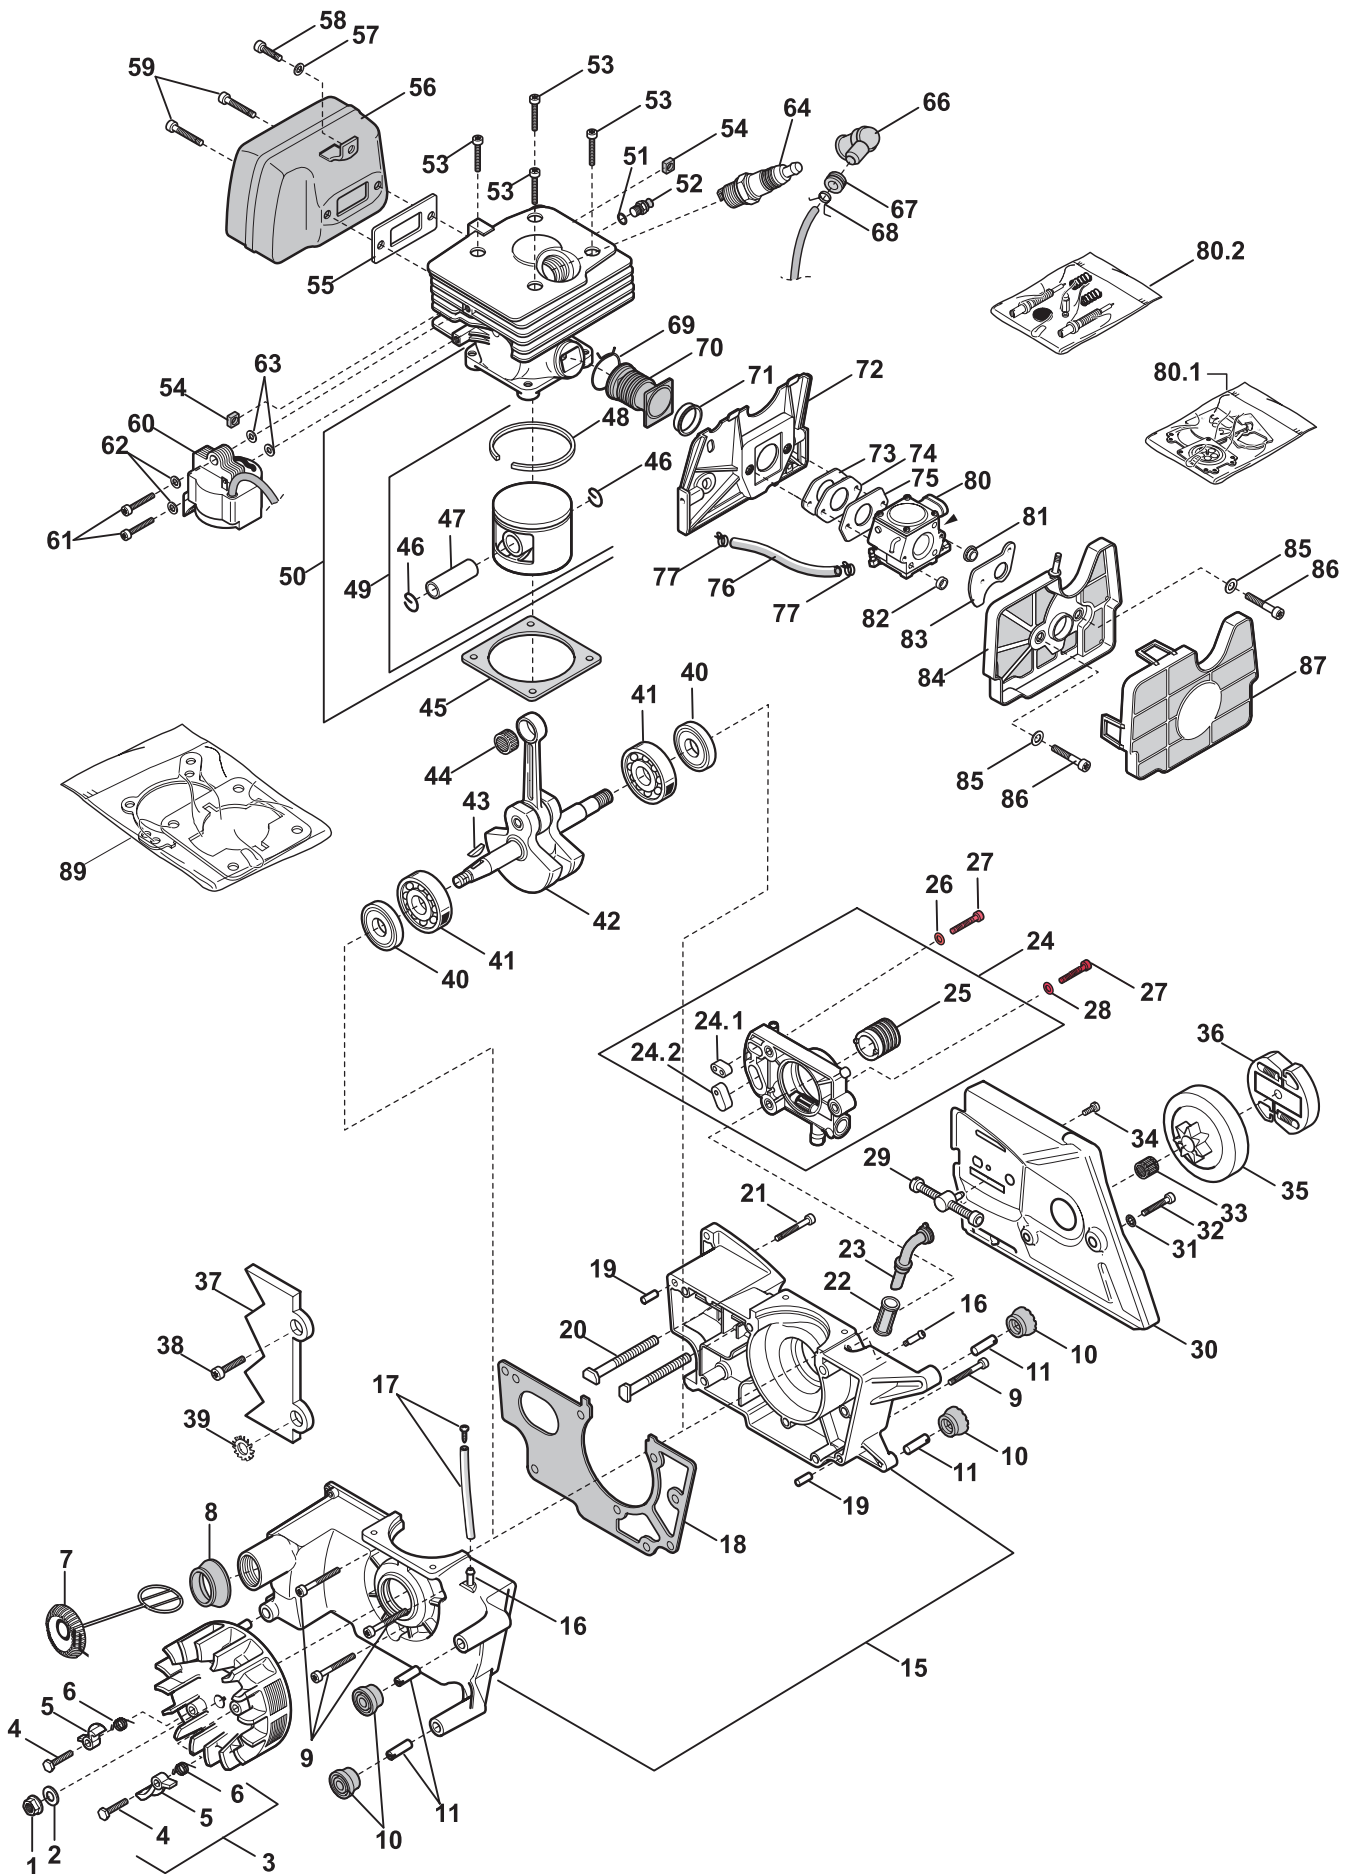

N°	Code	Q.ty	Descrizione	Description	Description	Beschreibung	Remarks
55	3723780/1	1	Guarnizione Silenziatore	Muffler Gasket	Garniture Silencieux	Dichtung Schalldämpfer	
56	4122200	1	Silenziatore	Muffler	Silencieux	Schalldämpfer	
57	2370050	1	Rosetta	Washer	Rondelle	Scheibe	
58	2135010	1	Vite	Screw	Vis	Schraube	
59	2135040	2	Vite	Screw	Vis	Schraube	
60	3210600/1	1	Bobina Elettronica	Electronic Coil	Bobine Électronique	Elektronikspule	
61	2132550	2	Vite	Screw	Vis	Schraube	
62	2321150	2	Rosetta	Washer	Rondelle	Scheibe	
63	2317110	2	Rosetta	Washer	Rondelle	Scheibe	
64	3210024	1	Candela	Spark Plug	Bougie	Zündkerze	
66	3748880	1	Cappuccio Candela	Spark Plug Cover	Capuchon Bougie	Zündkerzenkappe	
67	3745130	1	Gommino Passacavo	Wire Sleeve	Caoutchouc Passe-Câble	Lippklampe	
68	3657050	1	Molla Attacco Candela	Spark Plug Spring	Ressort Fixation Bougie	Feder Zündkerze	
69	3657350	1	Fascetta Stringitubo	Clamp	Collier Tuyau	Rohrschelle	
70	4250100	1	Ass. Collettore Aspirazione	Intake Manifold Assy	Collecteur Aspiration	Kollektor Ansaugung	
71	3612410	1	Boccola Collettore Asp.	Bushing	Douille Collect. Aspiration	Büchse Koll.Ansaugung	
72	4152940	1	Supporto Carburatore	Support Carburettor	Support Carburateur	Halter Vergaser	
73	3724350	1	Guarnizione Flangia Carburatore	Carburettor Flange Gasket	Garniture Bride Carburateur	Dichtungsflansch Verg.	
74	3612670	1	Flangetta Carburatore	Flange	Bride Carburateur	Flansch Vergaser	
75	3723870	1	Guarnizione Carburatore	Carburettor Gasket	Garniture Carburateur	Dichtung Vergaser	
76	8782590	1	Ass. Tubo Pulse	Caub. Pulse Pipe Assy	Tuyau Pulse	Set Rohr Pulse	
77	3657140	2	Fascetta Stringitubo	Clamp	Collier Tuyau	Rohrschelle	
80	4253870	1	Carburatore	Carburettor Assy	Carburateur	Vergaser	Tillotson HU 117 B
81	2382150	1	Boccola Portafiltro	Bushing	Douille Porte-Filtre	Büchse Filterhalter	
82	2382140	1	Boccola Distanziale	Bushing	Douille Entretoise	Büchse Distanzstück	
83	3612361	1	Farfalla Aria	Throttle Shutter	Papillon Air	Luftklappe	
84	3781660	1	Portafiltro Aria	Air Filter Holder	Porte-Filtre À Air	Luftfilterhalter	
85	2321150	2	Rosetta	Washer	Rondelle	Scheibe	
86	2135110	2	Vite	Screw	Vis	Schraube	
87	3781650	1	Filtro Aria	Air Filter	Filtre À Air	Luftfilter	
89	8723710	1	Serie Guarnizioni	Gasket Set	Jeu Garnitures	Set Dichtungen	
80,2	23303500/0	1	Kit Riparazione	Kit Repair	Kit Réparation	Satz Reparatur	
80,1	8723300	1	Kit Membr.-Guarniz.	Diaph.-Gasket Set	Jeu Membrane	Ausstattung Membran	

P 610 - P 660

MOTORE, ENGINE, MOTEUR, MOTOR