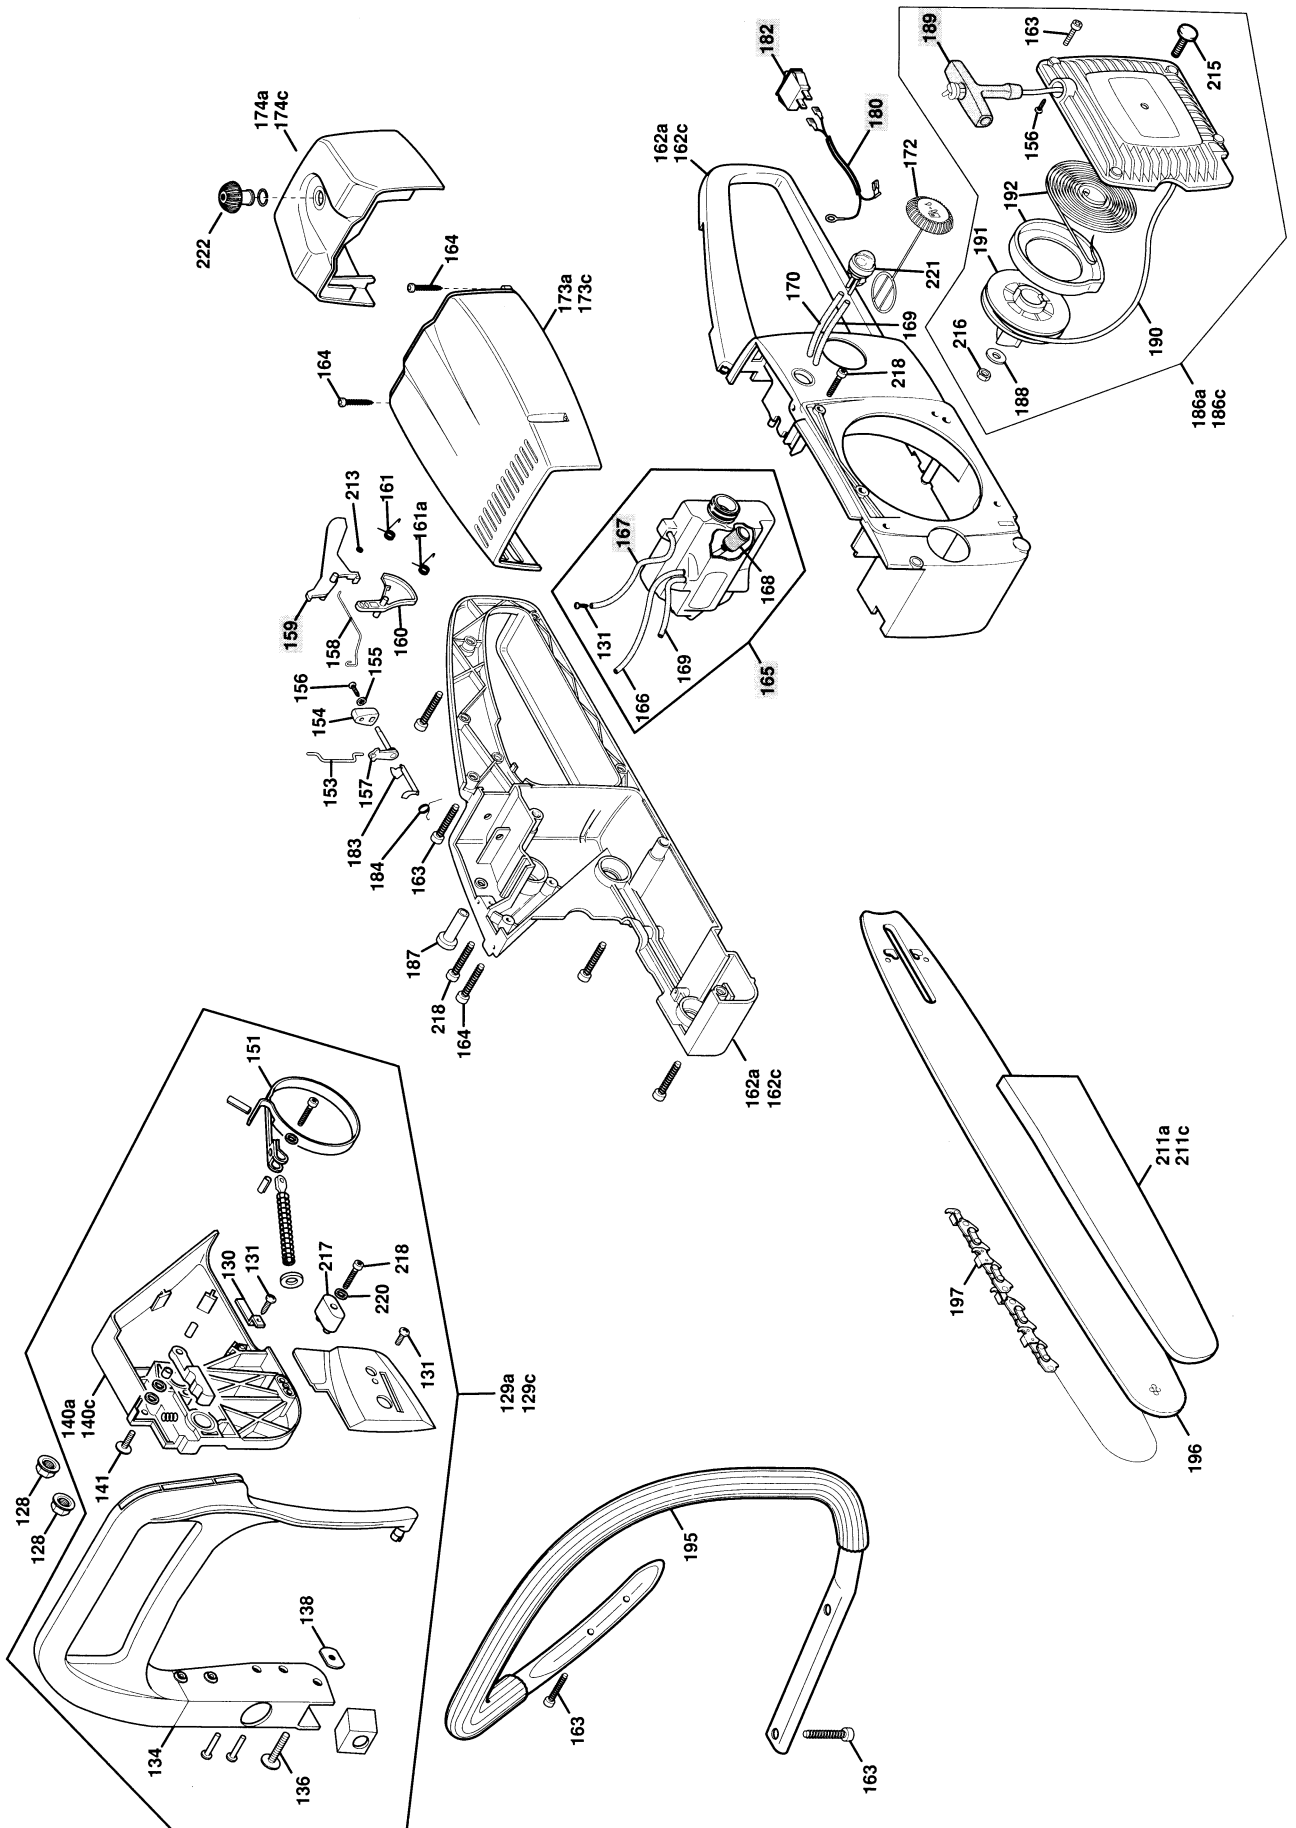

HOUSING

N°	CODICE	Q.TÀ	DESCRIZIONE	DESCRIPTION
	CODE	Q.TY		
128	2670120	2	Dado barra	Nut
129A	4152900	1	Ass. carter frizione Giallo	Clutch housing with brake assy Yellow
129C	4152905	1	Ass. carter frizione Arancio	Clutch housing with brake assy Orange
130	3612400	1	Piastrina ritegno nastro freno	Plate
131	2123060	3	Vite TC 3,9x9,5 autofil.	Screw
134	4152890	1	Ass. paramano	Hand guard assy
136	2652880	1	Vite perno paramano	Hand guard fix pin
138	3641260	1	Rosetta filettata	Special screw
140A	8560990	1	Carter frizione Giallo	Clutch housing Yellow
140C	8560995	1	Carter frizione Arancio	Clutch housing Orange
141	2652890	1	Vite perno agg. freno	Screw
151	3612390	1	Nastro freno	Chain brake band
153	3655170	1	Tirante leva aria	Choke lever rod
154	3743270	1	Leva aria esterna	External choke lever
155	2312180	1	Rosetta piana 3x7x0,5	Washer
156	2123090	3	Vite TC 2,9x9,5 autofil.	Screw
157	3743260	1	Leva aria interna	Internal choke lever
158	3655240	1	Tirante acceleratore	Throttle rod
159	3743251	1	Leva sicurezza	Safety lever
160	3743240	1	Leva acceleratore	Throttle lever
161	3653580	1	Molla leva sicurezza	Spring
161A	3653980	1	Molla leva acceleratore	Spring
162A	8560950	1	Coppia carter Gialla	Crankcase Yellow
162C	8560955	1	Coppia carter Arancio	Crankcase Orange
163	2123030	12	Vite TC 5x23 autofil.	Screw
164	2123110	6	Vite TC 5x35 autofil.	Screw
165	4152871	1	Ass. serbatoio miscela	Fuel tank assy
166	3782510	1	Tubo aspirazione miscela	Fuel tube
167	3786080	1	Tubo sfiato miscela	Fuel tube
168	4251040	1	Ass. pescante miscela	Fuel pickup assy
169	3786090	1	Tubo ritorno mix	Tube
170	3786070	1	Tubo asp. mix	Tube
172	4152880	1	Ass. tappo miscela	Fuel cap assy
173A	4560970	1	Copricilindro Giallo	Cylinder cover Yellow
173C	4560975	1	Copricilindro Arancio	Cylinder cover Orange
174A	4563420	1	Coprifiltro Giallo	Filter cover Yellow
174C	4563425	1	Coprifiltro Arancio	Filter cover Orange
180	3210531	1	Cavi massa	Ground terminal assy
182	3210970	1	Interruttore stop	Stop switch
183	3750230	1	Leva	Lever
184	3654460	1	Molla	Spring
186A	4152860	1	Ass. avviatore Giallo	Starter assy Yellow
186C	4152865	1	Ass. avviatore Arancio	Starter assy Orange
187	3745320	1	Gommino vite farfalla	Grommet
188	3613420	1	Rosetta	Washer
189	3749430	1	Impugnatura avviatore	Starter handle
190	4250060	1	Ass. fune avviamento	Starter cord assy
191	4561150	1	Puleggia avviamento	Starter pulley
192	4150120	1	Ass. molla avviamento	Starter spring assy
195	4152810	1	Corrimano	Handle
196	4112490	1	Barra 18"325" sp. 1,5x550	Guide bar 18"x550
196	4112190	1	Barra 20" 3/8" sp. 1,5x650	Guide bar 20"x650
197	4113431	1	Catena 18"-325" sp. 1,5 72E-550	Chain 18"x550
197	4113371	1	Catena 20"-3/8" sp. 1,5 68E-650	Chain 20"x650
211A	4180880	1	Copribarra lungo Giallo	Chain cover Yellow
211C	4180885	1	Copribarra lungo Arancio	Chain cover Orange

N°	CODICE	Q.TÀ	DESCRIZIONE	DESCRIPTION
	CODE	Q.TY		
213	3721170	1	Fermo tirante acc.	Throttle rod
215	2172090	1	Vite TSPCE M5x40	Screw
216	2452040	1	Dado autobloccante M5	Nut autoblock
217	3749250	1	Fermacatenata	Chain guard
218	2123140	3	Vite TC 5x27 autof.	Screw
220	2321150	1	Rosetta a tazza Ø5x12x0,8	Washer
221	4253880	1	Elemento pompante air purge	Air purge pump
222	3749000	1	Pomello	Cap

Per i modelli 540i e 600i prodotti fino al 1998, fare riferimento ai modelli 550-650 ad eccezione dei particolari sottoelencati

For model 540i and 600i produced until 1998, please refer to models 550-650, except the items herebelow