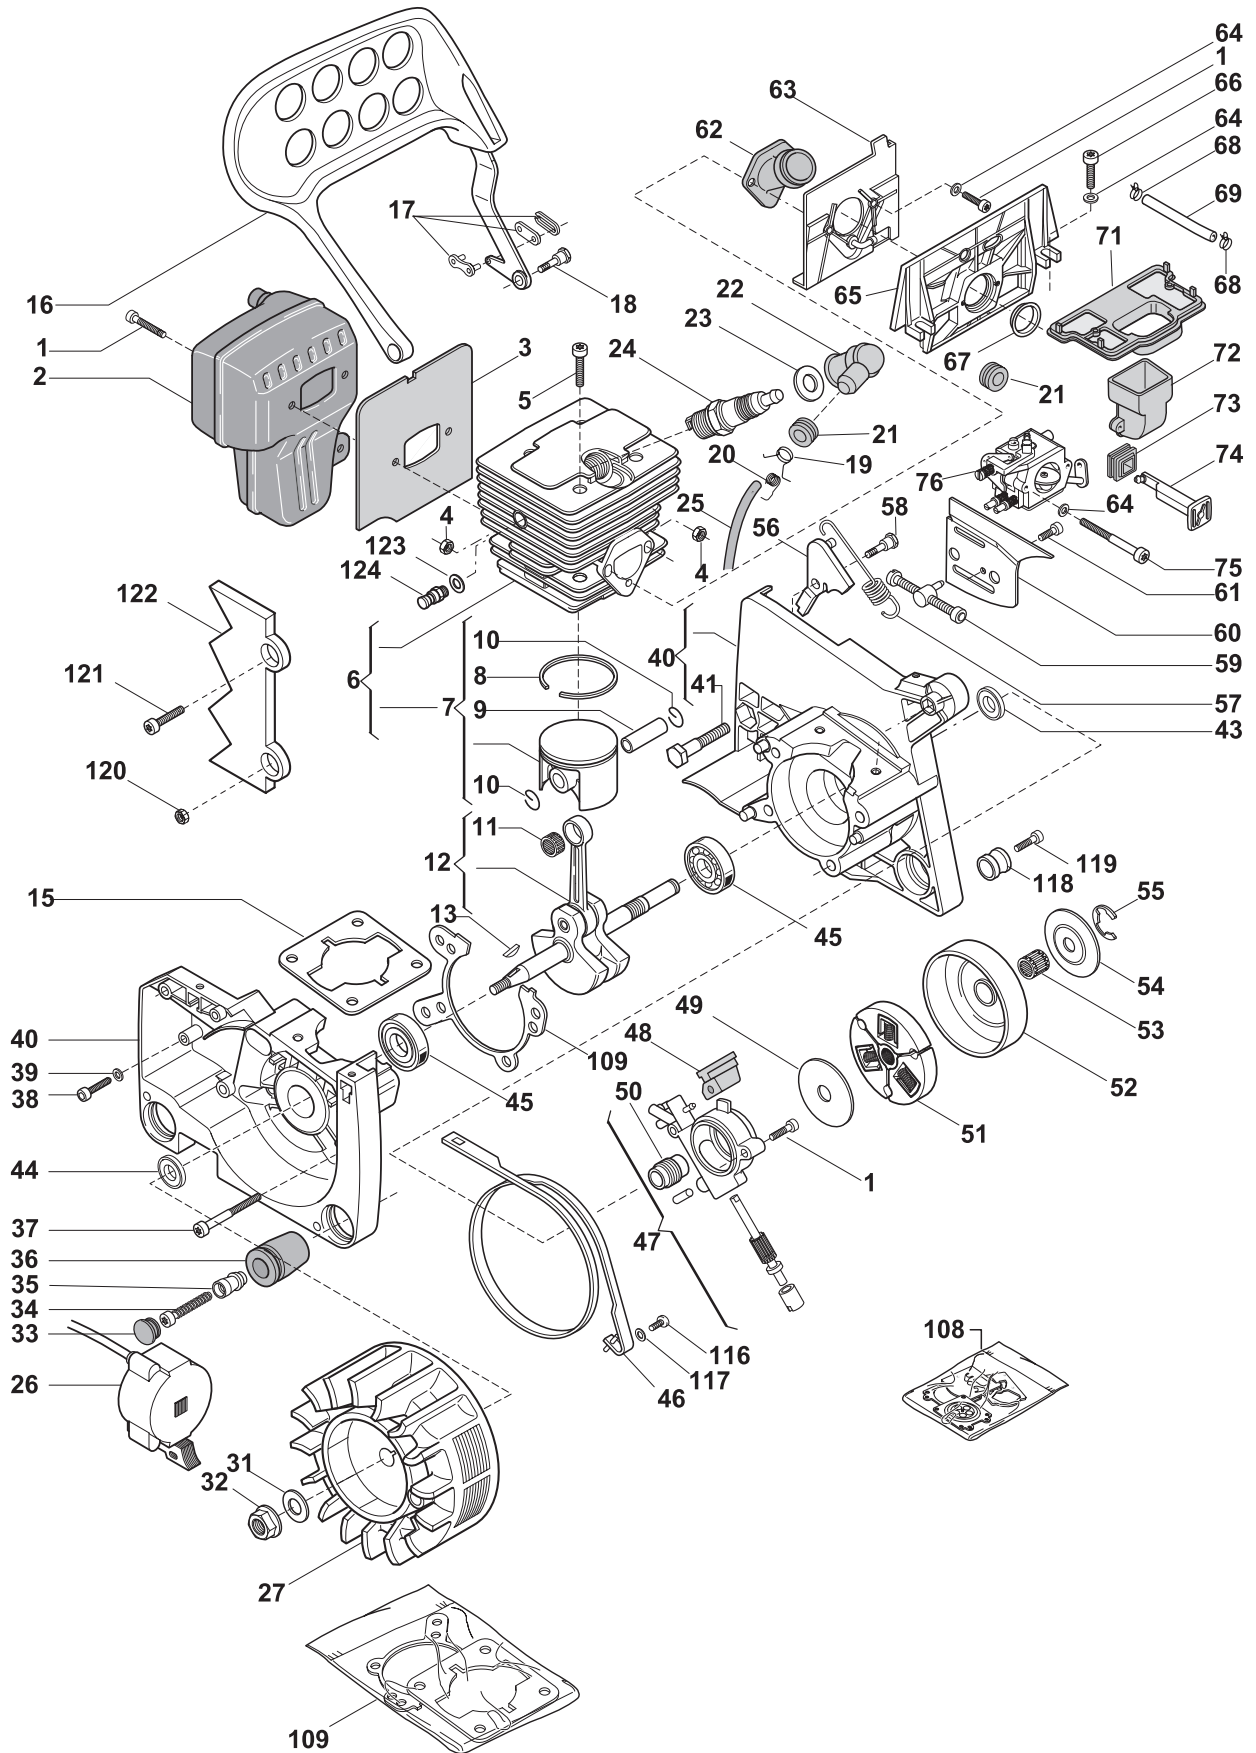

N°	Code	Q.ty	Descrizione	Description	Description	Beschreibung	Remarks
51	4252820/1	1	Ass. Frizione (3 Masse)	Clutch Assy (3)	Friction (3)	Set Kupplung (3)	
52	4121960	1	Campana Frizione	Sprocket	Cloche Friction	Kupplungsglocke	
53	3114080	1	Gabbia A Rulli Campana Friz.	Needle Bearing	Cage Roul. Cloche Friction	Walzenkäfig	
54	3612620	1	Rosetta	Washer	Rondelle	Scheibe	
55	3351110	1	Fermo Rs Ø8	Circlip	Butée Rs Ø8	Sperrung	
56	4121970	1	Leva Aggancio Freno Catena	Chain Brake Lever	Levier Encl. Frein Chaîne	Klemmung Kettenbremse	
57	3654580	1	Molla Freno Catena	Spring	Ressort Frein Chaîne	Feder Kettenbremse	
58	3630670	1	Perno Per Leva Agg. Freno	Pin	Axe Manette Encl. Frein	Stift F.Bremssperre	
59	4251710	1	Ass. Tendicatena	Chain Tensioner	Tendeur Chaîne	Set Kettenspanner	
60	3613880	1	Lamierino Base Barra Inter.	Plate	Plaque Base Guide Inter.	Blech Basis Stange	
61	2132500	1	Vite	Screw	Vis	Schraube	
62	3744710	1	Collettore Aspirazione	Intake Manifold	Collecteur D'Aspiration	Kollektor Ansaugung	
63	4251730	1	Ass. Flangia Collet. Aspiraz.	Flange Assy	Bride Collect. Aspiration	Flansch Koll. Ansaugung	
64	2312090	10	Rosetta	Washer	Rondelle	Scheibe	
65	4520960	1	Supporto Carburatore	Support Carburettor	Support Carburateur	Vergaserhalter	
66	2135040	9	Vite	Screw	Vis	Schraube	
67	3613900	1	Boccola Per Collett. Aspiraz.	Bushing	Douille Collect. Aspiration	Büchse Koll. Ansaugung	
68	3657140	2	Fascetta Stringitubo Ø7	Clamp	Collier Ø7	Rohrschelle	
69	3782850	1	Tubo Pulse	Carb. Pulse Pipe	Tuyau Pulse	Rohr Pulse	
71	3781580	1	Base Per Filtro Aria	Air Filter Support	Base Pour Filtre À Huile	Basis F. Luftfilter	
72	3750320	1	Supporto Filtro Aria	Air Filter Holder	Support Filtre À Huile	Halter Luftfilter	
73	3745650	1	Gommino Leva Aria	Grommet	Caout. Levier Air	Gummi Chokerhebel	
74	3743407	1	Leva Aria	Choke Lever	Levier Air	Chokerhebel	
75	2135110	2	Vite	Screw	Vis	Schraube	
76	23054002/2	1	Carburatore	Carburettor	Carburateur	Vergaser	Walbro WT 717B
108	8724090	1	Kit Memb-Guarniz.	Diaph.-Gasket Set	Jeu Garnit.	Set Dichtungen	
109	8724230	1	Serie Guarnizioni	Gasket Set	Jeu Garn. Tronçonneuse	Set Dichtungen	
116	2125010	1	Vite	Screw	Vis	Schraube	
117	2312120	1	Rosetta	Washer	Rondelle	Scheibe	
118	3749400	1	Fermacatena	Chain Guard	Butée Chaîne	Kettenstop	
119	2135050	1	Vite	Screw	Vis	Schraube	
120	2432040	1	Dado	Nut	Ecrou	Mutter	
121	2135010	1	Vite	Screw	Vis	Schraube	
122	3614510/1	1	Arpione	Spike	Cliquet	Sperrklinke	
123	2360060	1	Rondella	Washer	Rondelle	Unterlegscheibe	
124	4252080/2	1	Ass. Decompressore	Assy Decompressor	Décompresseur	Set Dekompressor	

P 460 - P 510

MOTORE, ENGINE, MOTEUR, MOTOR