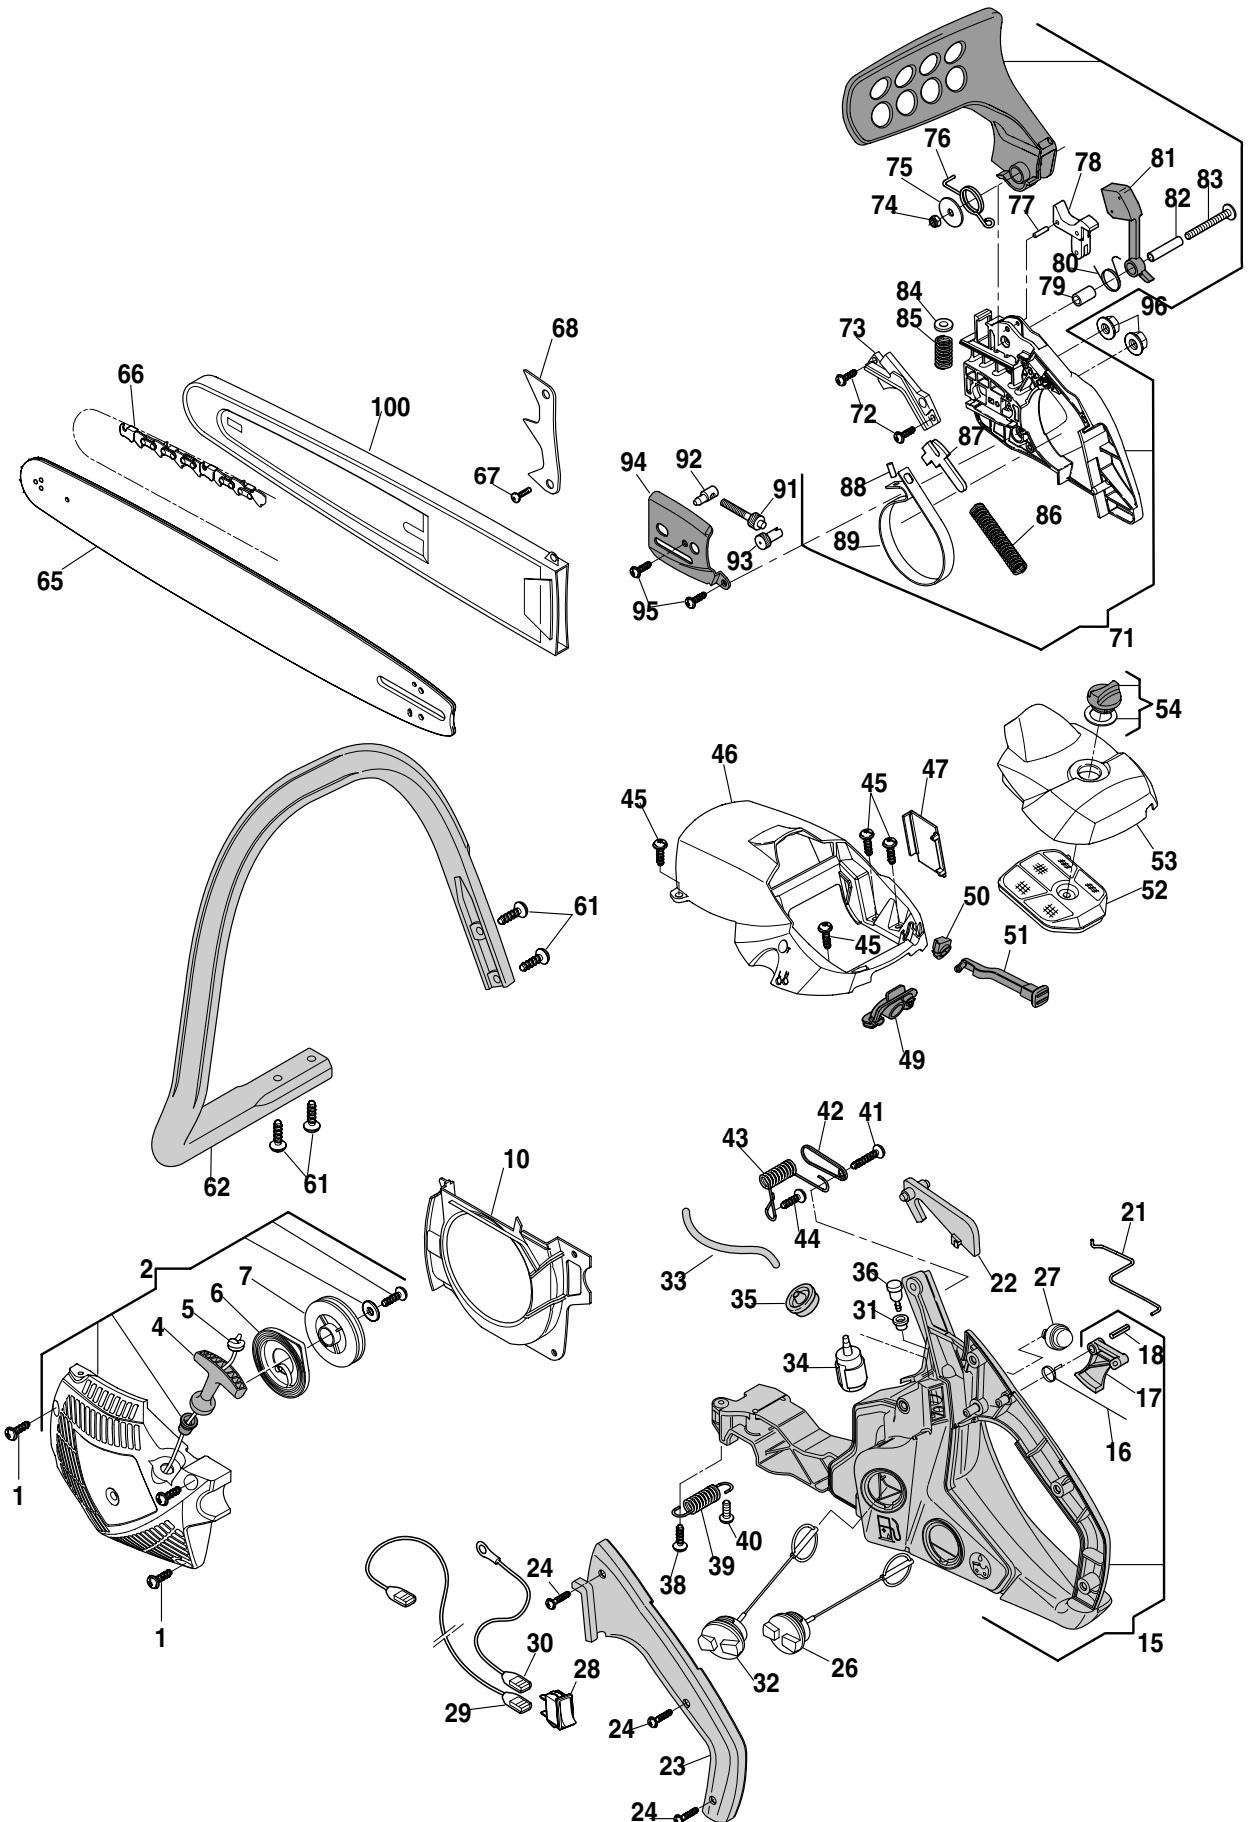

P

442

2008

258.0

1 / 3

POS.	CODE	Q.TY	DESCRIZIONE	DESCRIPTION	DESCRIPTION	BESCHREIBUNG	REMARKS
1	123878024/0	3	VITE	SCREW	VIS	SCHRAUBE	
2	383058018/0	1	ASS. AVVIATORE GIALLO	STARTER ASSY YELLOW	DÉMARREUR JAUNE	SET STARTER GELB	
-	383058019/0	1	ASS. AVVIATORE ROSSO	STARTER ASSY RED	DÉMARREUR ROUGE	SET STARTER ROT	
-	383058020/0	1	ASS. AVVIATORE ARAN- CIONE	STARTER ASSY ORANGE	DÉMARREUR ORANGE	SET STARTER ORANGE	
3	323044211/0	1	GOMMINO PASSACAVO	GROMMET	CAOUTCHOUC PASSE- CÂBLE	LIPPKLAMPE	
4	3750067	1	IMPUGNATURA AVVIA- MENTO	STARTER HANDLE	POIGNÉE DÉMARRAGE	GRIFF STARTER	
5	123234002/0	1	FUNE AVVIAMENTO	STARTER CORD	CÂBLE DÉMARRAGE	SEIL STARTER	
6	123430577/0	1	MOLLA AVVIAMENTO	STARTER SPRING	RESSORT DÉMARRAGE	FEDER STARTER	
7	323604003/0	1	PULEGGIA AVVIAMENTO	STARTER PULLEY	POULIE DÉMARRAGE	RIEMENSCHIEBE STAR- TER	
8	3613420	1	RONDELLA	WASHER	RONDELLE	UNTERLEGSCHIEBE	
9	123878024/0	1	VITE	SCREW	VIS	SCHRAUBE	
10	323107503/0	1	CONVOGLIATORE ARIA	AIR CONVEYOR	CONVOYEUR AIR	LUFTSAMMELLEITUNG	
15	383300015/0	1	ASS. IMPUGNATURA	HANDLE ASSY	ENS. POIGNÉE	SATZ GELBER	
16	123430567/0	1	MOLLA LEVA ACCELE- RATORE	SPRING	RESSORT	FEDER GASHEBEL	
17	323315063/0	1	LEVA ACCELERATORE	THROTTLE LEVER	LEVIER ACCÉLÉRATEUR	GASHEBEL	
21	123835001/0	1	TIRANTE ACCELE- RATORE	THROTTLE ROD	TIGE ACCÉLÉRATEUR	SPANNSTIFT GASHEBEL	
22	323315064/0	1	LEVA SICUREZZA	SAFETY LEVER	LEVIER DE SÉCURITÉ	SICHERHEITSHABEL	
23	323109520/0	1	PARTE SUPERIORE IMPUGNATURA	HANDLE, UPPER PART	POIGNÉE, PARTIE SUPE- RIEURE	GRIFF, OBERTEIL	
24	123878025/0	1	VITE	SCREW	VIS	SCHRAUBE	
26	383790003/0	1	TAPPO OLIO	CAP OIL TANK	BOUCHON D'HUILE	ÖLDECKEL	
27	23018000/0	1	PRIMER	PRIMER PUMP	PRIMER	PRIMER	
28	3210970	1	INTERRUTTORE STOP	SWITCH	INTERRUPTEUR D'AR- RÊT	STOP-SCHALTER	
29	123065018/0	1	CAVO DI STOP	STOP WIRE	CÂBLE ARRÊT	KABELSPERRE	
30	123065017/0	1	CAVO MASSA	EARTH CABLE	CÂBLE MASSE	ERDUNGSKABEL	
31	323275013/0	1	GOMMINO	GROMMET	CAOUTCHOUC	GUMMI	
32	383790002/0	1	ASS. TAPPO MIX	FUEL TANK-CAP ASS.Y	BOUCHON MÉLANGE	SET DECKEL TREIBSTOFF	
33	323867003/0	1	TUBO PESCANTE MIX	FUEL LINE	TUYAU PLONGEUR MÉLANGE	TREIBSTOFF-ZUFUHRLEI- TUNG	
34	183520000/0	1	ASS. PESCANTE MI- SCELA	INTAKE FILTER ASSY	PLONGEUR MÉLANGE	TREIFSTOFFLEITUNG	
35	323270512/0	1	GOMMINO PASSATUBI	GROMMET	RONDELLE CAOU- TCHOUC	GUMMRINGE	
36	183875001/0	1	ASS. VALVOLA SFIATO	BREATHER VALVE ASS.Y	VANNE ÉVENT	SET LÜFTUNGSVENTIL	
38	123878024/0	1	VITE	SCREW	VIS	SCHRAUBE	
39	123430568/0	1	MOLLA	SPRING	RESSORT	FEDER	
40	123878022/0	1	VITE	SCREW	VIS	SCHRAUBE	
41	123878024/0	1	VITE	SCREW	VIS	SCHRAUBE	
42	323208402/0	1	PIASTRINA	PLATE	PLAQUE	HALTEBLECH	
43	123430569/0	1	MOLLA	SPRING	RESSORT	FEDER	
45	123878024/0	4	VITE	SCREW	VIS	SCHRAUBE	
46	323087005/1	1	COPRICILINDRO GIALLO	CYLINDER COVER YELLOW	COUVRE-CYLINDRE JAUNE	ZYLINDERABD. GELB	
-	323087006/1	1	COPRICILINDRO ROSSO	CYLINDER COVER RED	COUVRE-CYLINDRE ROUGE	ZYLINDERABD. ROT	
-	323087007/1	1	COPRICILINDRO ARAN- CIONE	CYLINDER COVER ORANGE	COUVRE-CYLINDRE ORANGE	ZYLINDERABD. ORANGE	
47	323653500/0	1	TAPPO	CAP	BOUCHON	STOPFEN	
49	323796006/0	1	GOMMINO	GROMMET	CAOUTCHOUC	GUMMI	
50	323796007/0	1	GOMMINO LEVA ARIA	GROMMET	CAOUTCHOUC LEVIER AIR	GUMMI CHOCKERHEBEL	
51	323315065/0	1	LEVA ARIA	CHOKE LEVER	LEVIER AIR	CHOKERHEBEL	