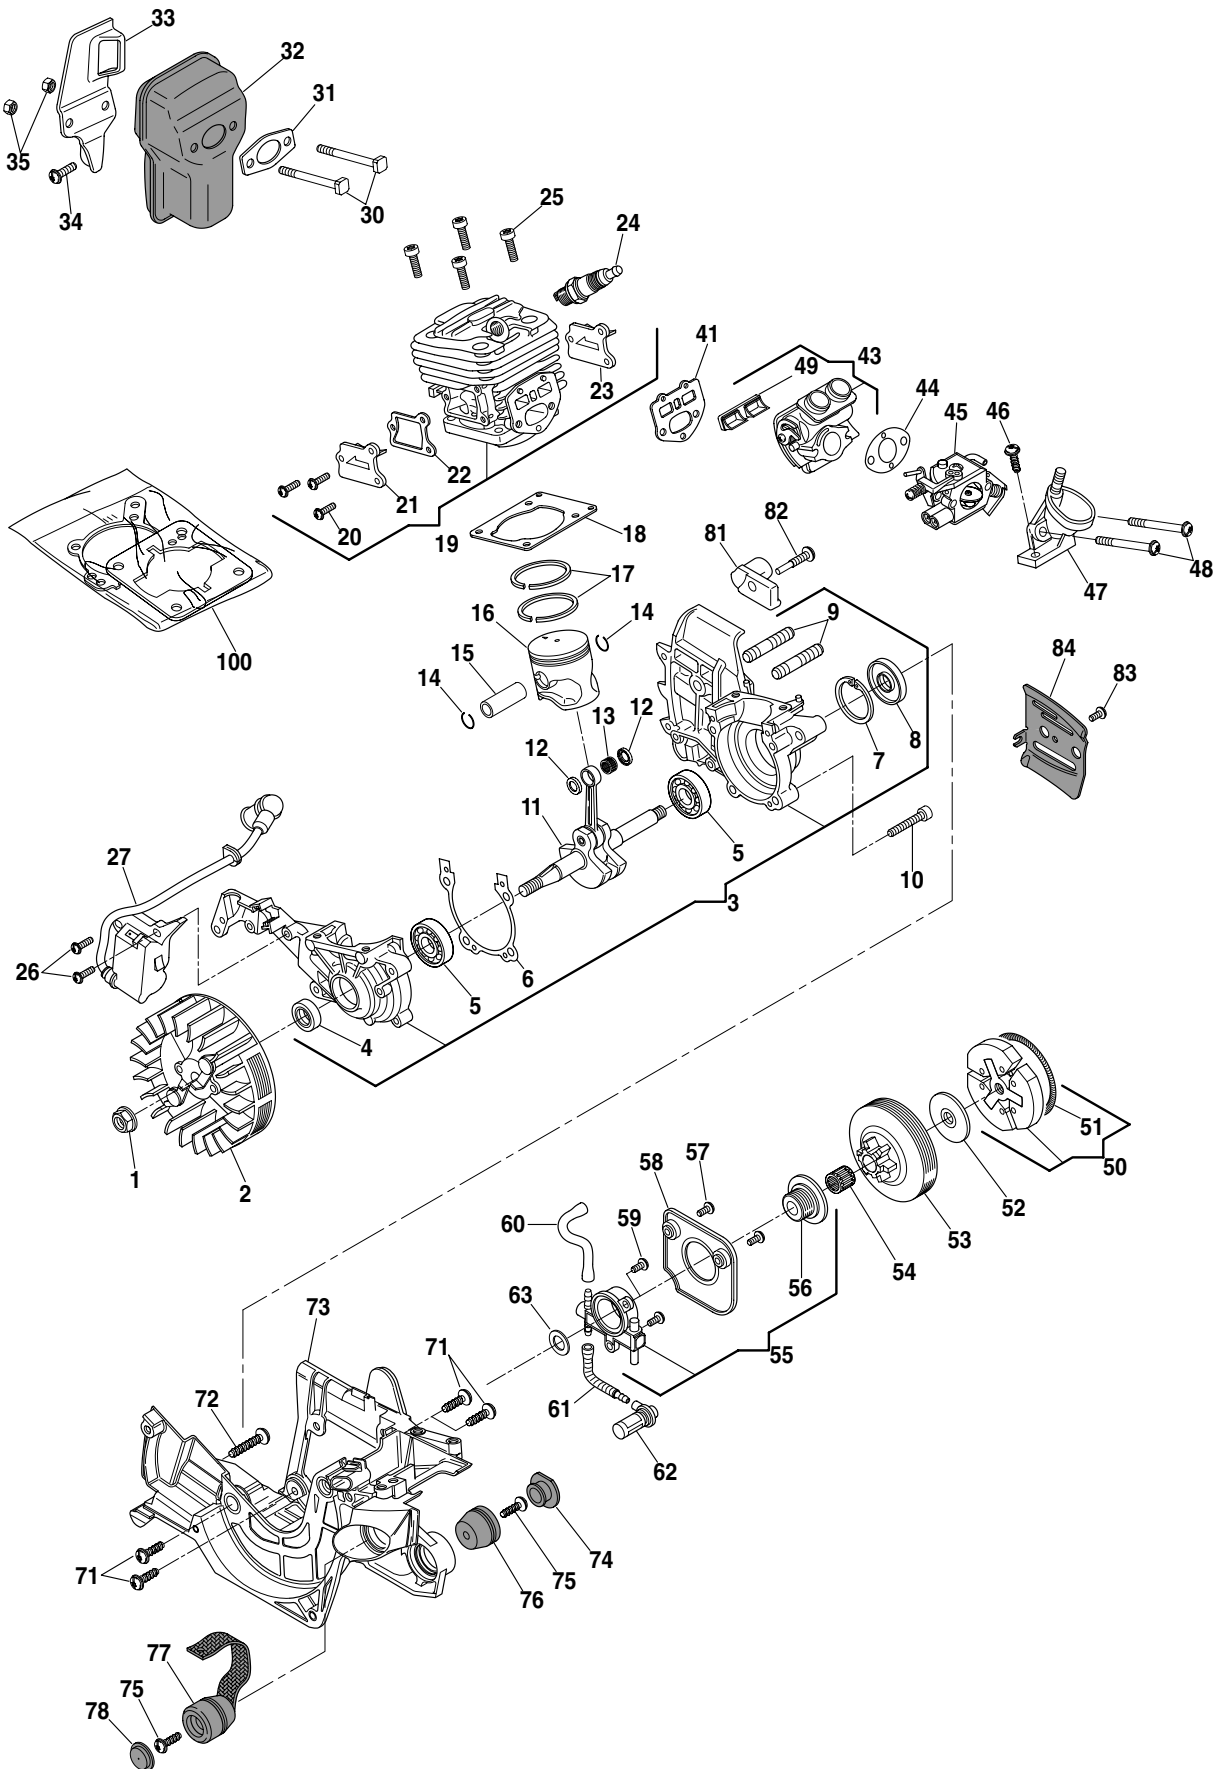

P

442

2008

257.0

1 / 3

POS.	CODE	Q.TY	DESCRIZIONE	DESCRIPTION	DESCRIPTION	BESCHREIBUNG	REMARKS
1	112154200/0	1	DADO	NUT	ECROU	MUTTER	
2	383880002/0	1	ASS. VOLANO MAGNETE	FLYWHEEL ASSY	VOLANT AIMANT	SCHWUNGRAD MAGNET	
3	6995281	1	ASS.CARTER MOTORE	CRANKASE ASS.Y	ENS. CARTER MOTEUR	PAAR MOTORABDE- CKUNG	
4	6995278	1	ANELLO DI TENUTA	SEAL RING	ANNEAU DE TENUE	DICHTRING	
5	6995277	2	CUSCINETTO	BEARING	ROULEMENT	LAGER	
6	-	1	GUARNIZIONE	GASKET	GARNITURE	DICHTUNG	KIT POS. 100
7	6995255	1	ANELLO ELASTICO	ELASTIC RING	ANNEAU ÉLASTIQUE	ELASTISCHER RING	
8	6995257	1	ANELLO DI TENUTA	SEAL RING	ANNEAU DE TENUE	DICHTRING	
9	6995028	2	PRIGIONIERO BARRA	STUD	PRISONNIER GUIDE	STIFTSCHRAUBE STANGE	
10	6995276	4	VITE	SCREW	VIS	SCHRAUBE	
11	6995314	1	ASS. ALBERO MOTORE	CRANKSHAFT	ARBRE MOTEUR	SET MOTORWELLE	
12	6995265	2	RONDELLA	WASHER	RONDELLE	UNTERLEGSSCHEIBE	
13	6995304	1	CUSCINETTO	BEARING	ROUL. À BILLES	KUGELLAGER	
14	6995256	2	FERMO SPINOTTO	WASHER, PISTON PIN	CIRCLIP POINTEAU	ANSCHLAG ZAPFEN	
15	6995313	1	SPINOTTO PISTONE	PISTON PIN	POINTEAU PISTON	KOLBENBOLZEN	
16	6995287	1	PISTONE	PISTON	PISTON	KOLBEN	
17	6995258	2	FASCIA ELASTICA	PISTON RING	COLLIER ÉLASTIQUE	KOLBENRING	
18	-	1	GUARNIZIONE	GASKET	GARNITURE	DICHTUNG	KIT POS. 100
19	6995284	1	ASS. CILINDRO	CYLINDER ASSY	ENS.CYLINDRE	SET ZYLINDER	
20	123878020/0	6	VITE	SCREW	VIS	SCHRAUBE	
21	6995320	1	COPERCHIO	COVER	COUVERCLE	DECKEL	
22	6995322	2	GUARNIZIONE	GASKET	GARNITURE	DICHTUNG	
23	6995321	1	COPERCHIO	COVER	COUVERCLE	DECKEL	
24	23051000/0	1	CANDELA	SPARK PLUG	BOUGIE	ZÜNDKERZE	
25	6995319	4	VITE	SCREW	VIS	SCHRAUBE	
26	123878021/0	2	VITE	SCREW	VIS	SCHRAUBE	
27	383044000/0	1	BOBINA ELETTRONICA	ELECTRONIC COIL	BOBINE ÉLECTRONIQUE	ELEKTRONIKSPULE	
30	123878028/0	2	VITE	SCREW	VIS	SCHRAUBE	
31	123280012/0	1	GUARNIZIONE	GASKET	GARNITURE	DICHTUNG	
32	183740000/0	1	ASS. SILENZIATORE	MUFFLER ASSY	SILENCIEUX	SET SCHALLDÄMPFER	
33	323140055/0	1	DEFLETTORE	DEFLECTOR	DEFLECTEUR	ABWEISER	
34	123878022/0	1	VITE	SCREW	VIS	SCHRAUBE	
35	2432040	2	DADO	NUT	ECROU	MUTTER	
41	123280015/0	1	GUARNIZIONE	GASKET	GARNITURE	DICHTUNG	
43	383073500/0	1	COLLETTORE ASPIRA- ZIONE	INTAKE MANIFOLD	COLLECTEUR D'ASPI- RATION	KOLLEKTOR ANSAUGUNG	
44	123280011/0	1	GUARNIZIONE	GASKET	GARNITURE	DICHTUNG	
45	123054016/0	1	CARBURATORE	CARBURETTOR	CARBURATEUR	VERGASER	
46	123878024/0	1	VITE	SCREW	VIS	SCHRAUBE	
47	323073503/0	1	COLLETTORE ARIA	AIR MANIFOLD	COLLECTEUR AIR	LUFTKOLLEKTOR	
48	123878019/0	2	VITE	SCREW	VIS	SCHRAUBE	
49	323275015/0	1	GUARNIZIONE	GASKET	GARNITURE	DICHTUNG	
50	383215001/0	1	ASS. FRIZIONE	CLUTCH ASS.Y	FRICTION	SET KUPPLUNG	
51	123430566/0	1	MOLLA	SPRING	RESSORT	FEDER	
52	323657006/0	1	RASAMENTO CAMPANA	SPROCKET WASHER	RONDELLE CLOCHE	SCHEIBE GLOCKE	
53	323050003/0	1	ASS.CAMPANA FRIZIONE	DRUM ASS'Y, CLUTCH	CLOCHE FRICTION	SET KUPPLUNGSGLOCKE	
54	123235000/0	1	GABBIA A RULLI	NEEDLE BEARING	CAGE À ROULEMENTS	WALZENKÄFIG	
55	383594503/0	1	ASS. POMPA OLIO	OIL PUMP ASSY	POMPE À HUILE	SET ÖLPUMPE	
56	323878026/0	1	VITE SENZA FINE	FEMALE SCREW	VIS SANS FIN	ENDLOSSCHRAUBE	
57	123878021/0	4	VITE	SCREW	VIS	SCHRAUBE