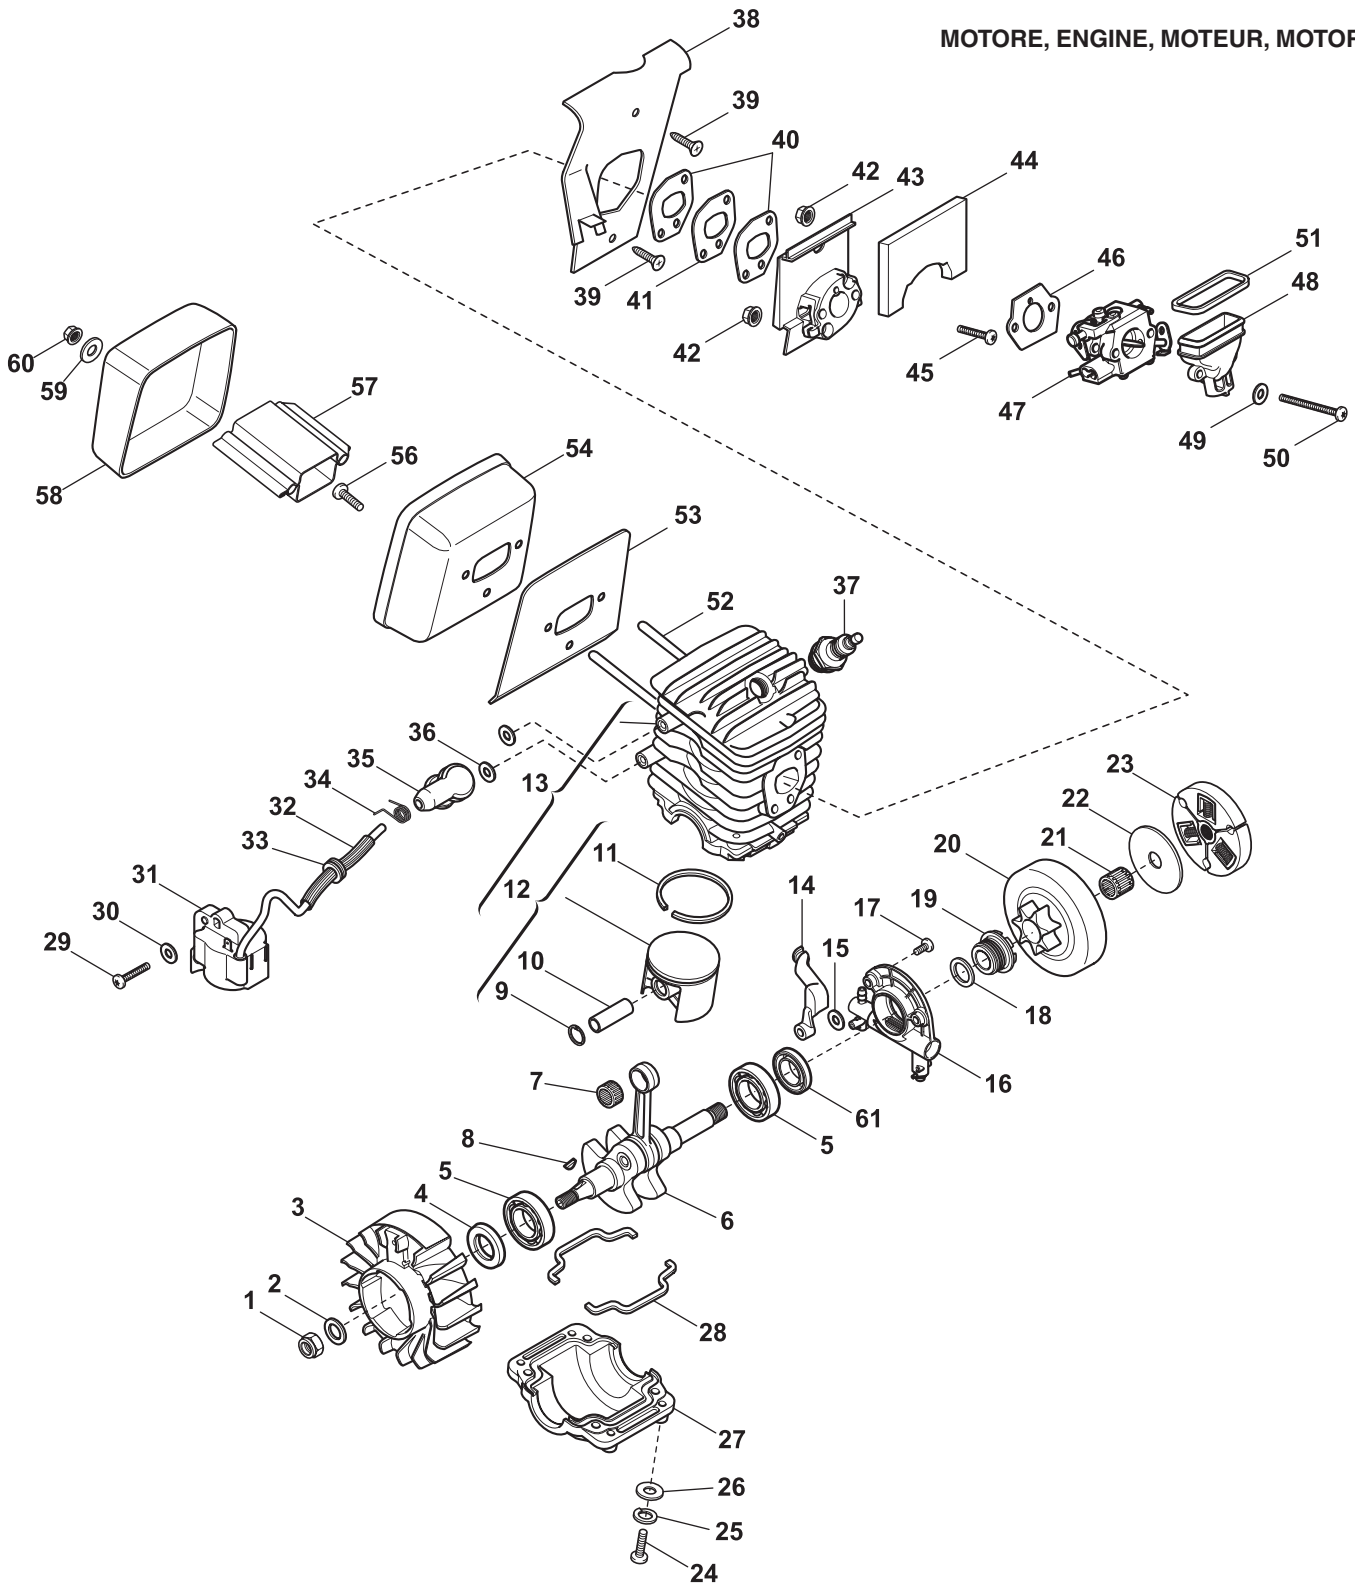

P 440 - P 480

MOTORE, ENGINE, MOTEUR, MOTOR

N°	Code	Q.ty	Descrizione	Description	Description	Beschreibung	Remarks
54	23230001/0	1	Fondo Silenziatore	Muffler Bottom	Fond Silencieux	Auspufftopfboden	
56	2135180	1	Vite	Screw	Vis	Schraube	
57	23075000/0	1	Condotto Interno Silenz.	Muffler Inner Duct	Conduit Int. Silencieux	Auspufftopfrohr	
58	23109500/0	1	Coperchio Silenziatore	Cover	Couvercle	Deckel	
59	2312090	2	Rondella	Washer	Rondelle	Unterlegscheibe	
60	2432040	2	Dado	Nut	Ecrou	Mutter	
61	19035153/0	1	Anello Di Tenuta	Seal Ring	Anneau De Tenue	Dichtring