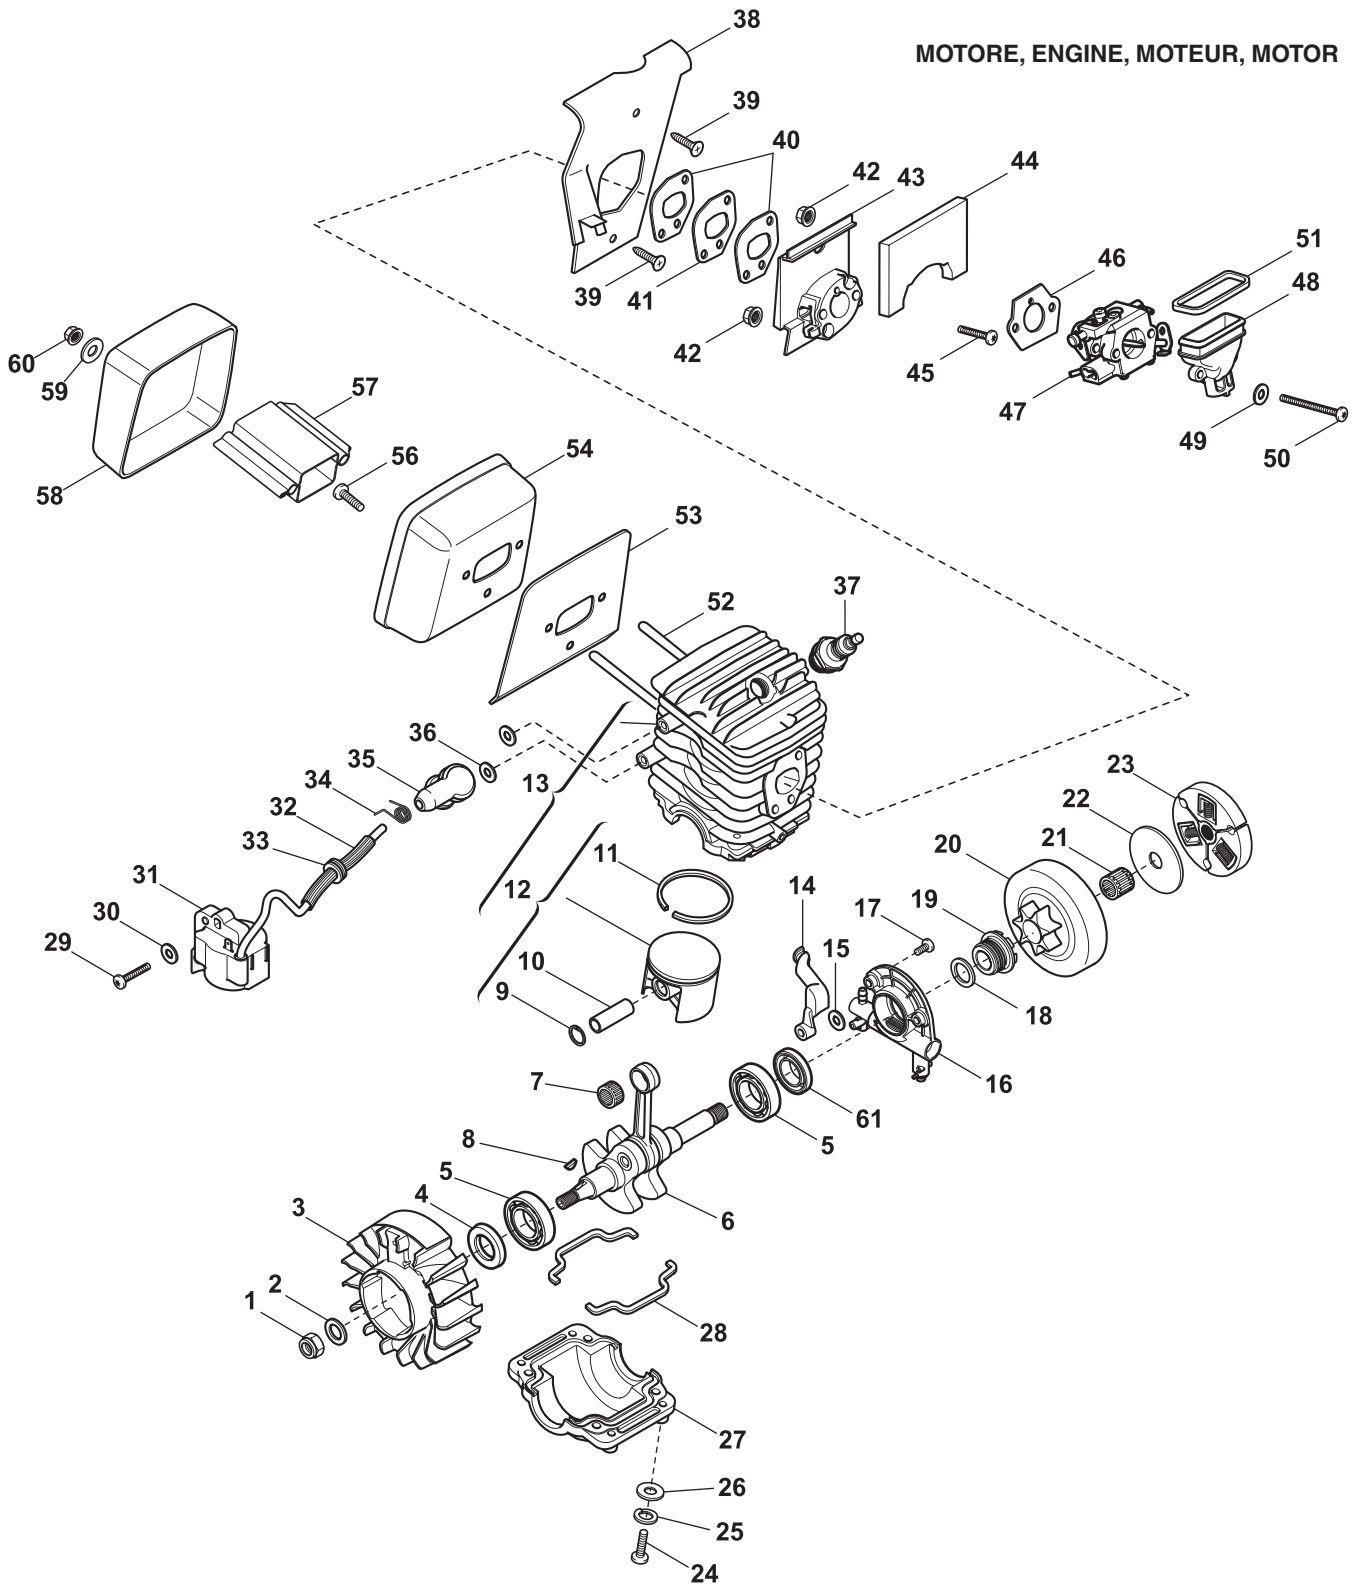

P 430 - P 470

MOTORE, ENGINE, MOTEUR, MOTOR

N°	Code	Q.ty	Descrizione	Description	Description	Beschreibung	Remarks
54	23230001/0	1	Fondo Silenziatore	Muffler Bottom	Fond Silencieux	Auspufftopfboden	
56	2135180	1	Vite	Screw	Vis	Schraube	
57	23075000/0	1	Condotto Interno Silenz.	Muffler Inner Duct	Conduit Int. Silencieux	Auspufftopfrohr	
58	23109500/0	1	Coperchio Silenziatore	Cover	Couvercle	Deckel	
59	2312090	2	Rondella	Washer	Rondelle	Unterlegscheibe	
60	2432040	2	Dado	Nut	Ecrou	Mutter	
61	19035153/0	1	Anello Di Tenuta	Seal Ring	Anneau De Tenue	Dichtring