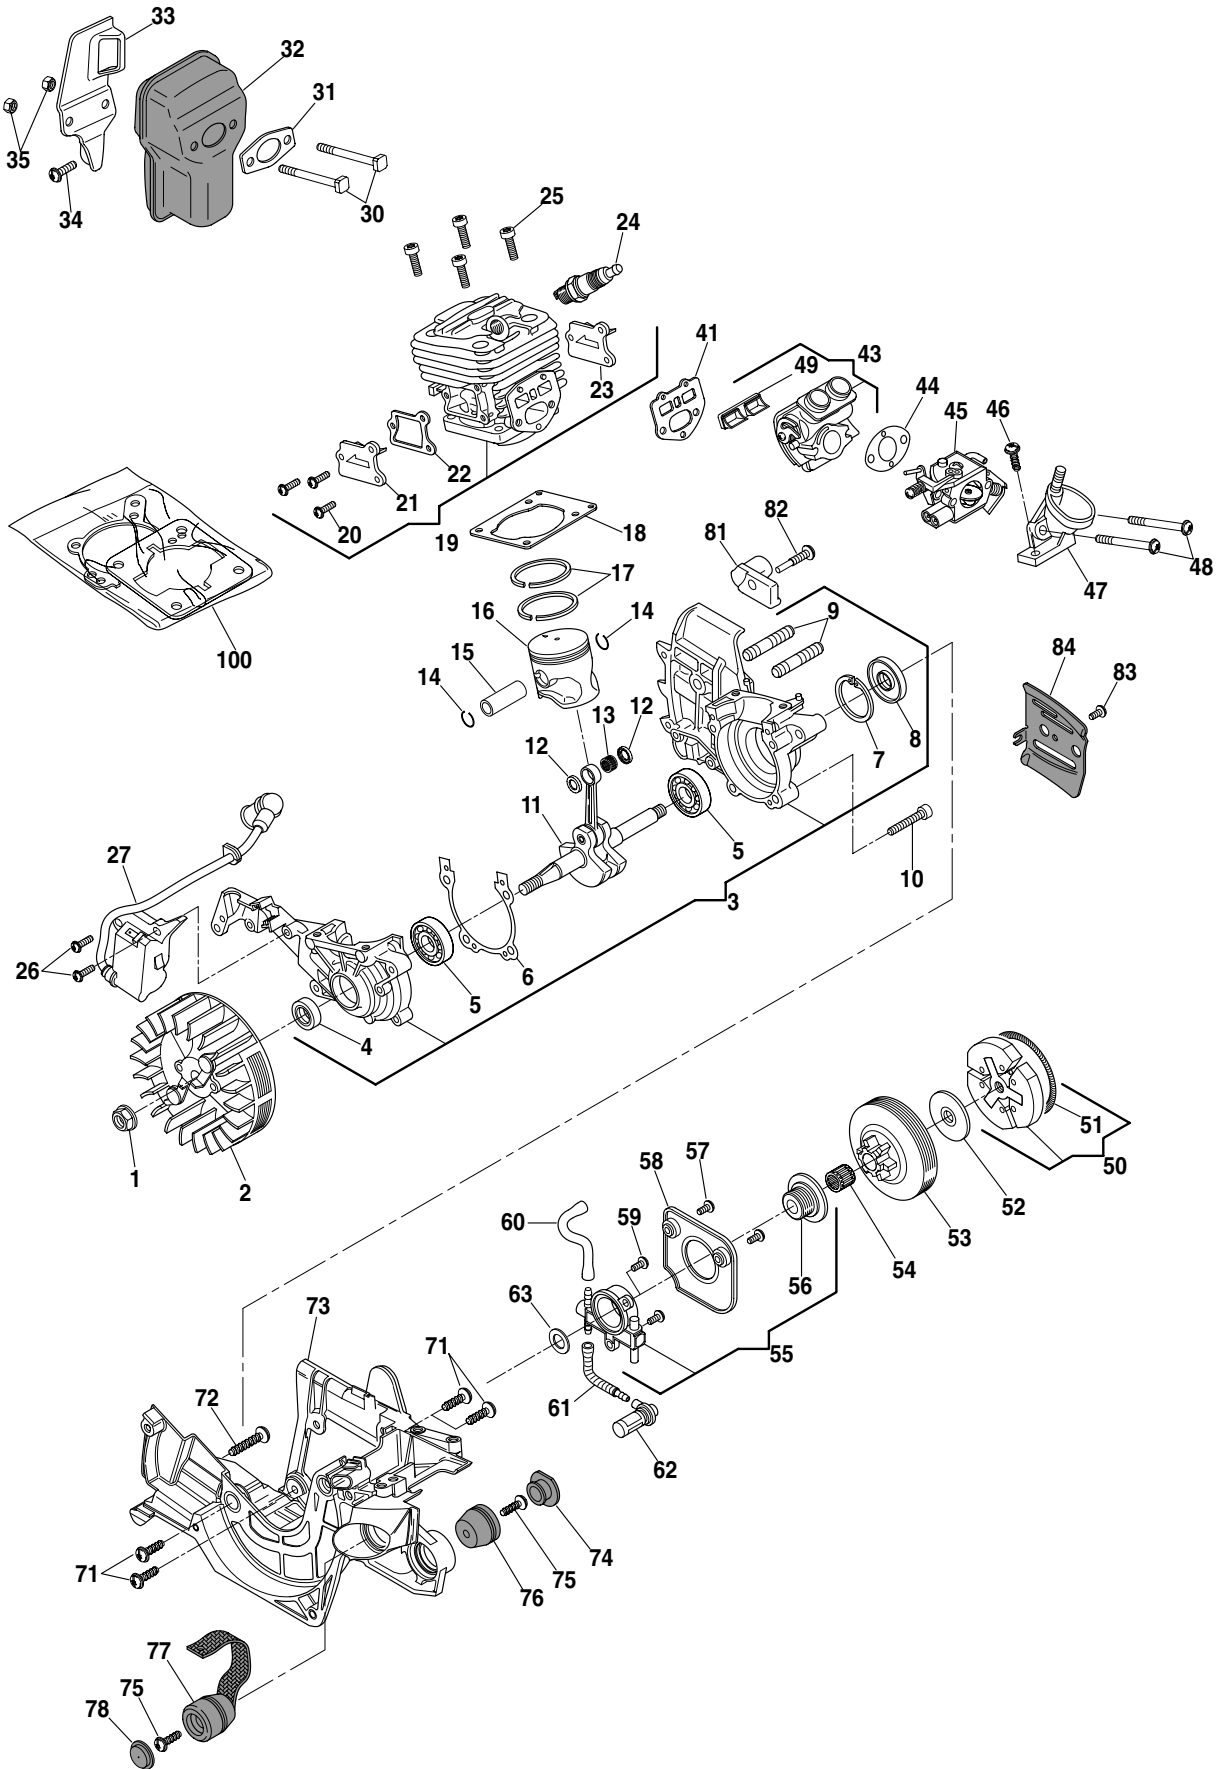

P

422

2008

255.0

1 / 3

POS.	CODE	Q.TY	DESCRIZIONE	DESCRIPTION	DESCRIPTION	BESCHREIBUNG	REMARKS
1	112154200/0	1	DADO	NUT	ECROU	MUTTER	
2	383880002/0	1	ASS. VOLANO MAGNETE	FLYWHEEL ASSY	VOLANT AIMANT	SCHWUNGRAD MAGNET	
3	6995281	1	ASS.CARTER MOTORE	CRANKASE ASS.Y	ENS. CARTER MOTEUR	PAAR MOTORABDE- CKUNG	
4	6995278	1	ANELLO DI TENUTA	SEAL RING	ANNEAU DE TENUE	DICHTRING	
5	6995277	2	CUSCINETTO	BEARING	ROULEMENT	LAGER	
6	-	1	GUARNIZIONE	GASKET	GARNITURE	DICHTUNG	KIT POS. 100
7	6995255	1	ANELLO ELASTICO	ELASTIC RING	ANNEAU ÉLASTIQUE	ELASTISCHER RING	
8	6995257	1	ANELLO DI TENUTA	SEAL RING	ANNEAU DE TENUE	DICHTRING	
9	6995028	2	PRIGIONIERO BARRA	STUD	PRISONNIER GUIDE	STIFTSCHRAUBE STANGE	
10	6995276	4	VITE	SCREW	VIS	SCHRAUBE	
11	6995314	1	ASS. ALBERO MOTORE	CRANKSHAFT	ARBRE MOTEUR	SET MOTORWELLE	
12	6995265	2	RONDELLA	WASHER	RONDELLE	UNTERLEGSSCHEIBE	
13	6995304	1	CUSCINETTO	BEARING	ROUL. À BILLES	KUGELLAGER	
14	6995256	2	FERMO SPINOTTO	WASHER, PISTON PIN	CIRCLIP POINTEAU	ANSCHLAG ZAPPEN	
15	6995313	1	SPINOTTO PISTONE	PISTON PIN	POINTEAU PISTON	KOLBENBOLZEN	
16	6995287	1	PISTONE	PISTON	PISTON	KOLBEN	
17	6995258	2	FASCIA ELASTICA	PISTON RING	COLLIER ÉLASTIQUE	KOLBENRING	
18	-	1	GUARNIZIONE	GASKET	GARNITURE	DICHTUNG	KIT POS. 100
19	6995284	1	ASS. CILINDRO	CYLINDER ASSY	ENS.CYLINDRE	SET ZYLINDER	
20	123878020/0	6	VITE	SCREW	VIS	SCHRAUBE	
21	6995320	1	COPERCHIO	COVER	COUVERCLE	DECKEL	
22	6995322	2	GUARNIZIONE	GASKET	GARNITURE	DICHTUNG	
23	6995321	1	COPERCHIO	COVER	COUVERCLE	DECKEL	
24	23051000/0	1	CANDELA	SPARK PLUG	BOUGIE	ZÜNDKERZE	
25	6995319	4	VITE	SCREW	VIS	SCHRAUBE	
26	123878021/0	2	VITE	SCREW	VIS	SCHRAUBE	
27	383044000/0	1	BOBINA ELETTRONICA	ELECTRONIC COIL	BOBINE ÉLECTRONIQUE	ELEKTRONIKSPULE	
30	123878028/0	2	VITE	SCREW	VIS	SCHRAUBE	
31	123280012/0	1	GUARNIZIONE	GASKET	GARNITURE	DICHTUNG	
32	183740000/0	1	ASS. SILENZIATORE	MUFFLER ASSY	SILENCIEUX	SET SCHALLDÄMPFER	
33	323140055/0	1	DEFLETTORE	DEFLECTOR	DEFLECTEUR	ABWEISER	
34	123878022/0	1	VITE	SCREW	VIS	SCHRAUBE	
35	2432040	2	DADO	NUT	ECROU	MUTTER	
41	123280015/0	1	GUARNIZIONE	GASKET	GARNITURE	DICHTUNG	
43	383073500/0	1	COLLETTORE ASPIRA- ZIONE	INTAKE MANIFOLD	COLLECTEUR D'ASPI- RATION	KOLLEKTOR ANSAUGUNG	
44	123280011/0	1	GUARNIZIONE	GASKET	GARNITURE	DICHTUNG	
45	123054015/0	1	CARBURATORE	CARBURETTOR	CARBURATEUR	VERGASER	
46	123878024/0	1	VITE	SCREW	VIS	SCHRAUBE	
47	323073503/0	1	COLLETTORE ARIA	AIR MANIFOLD	COLLECTEUR AIR	LUFTKOLLEKTOR	
48	123878019/0	2	VITE	SCREW	VIS	SCHRAUBE	
49	323275015/0	1	GUARNIZIONE	GASKET	GARNITURE	DICHTUNG	
50	383215001/0	1	ASS. FRIZIONE	CLUTCH ASS.Y	FRICTION	SET KUPPLUNG	
51	123430566/0	1	MOLLA	SPRING	RESSORT	FEDER	
52	323657006/0	1	RASAMENTO CAMPANA	SPROCKET WASHER	RONDELLE CLOCHE	SCHEIBE GLOCKE	
53	323050003/0	1	ASS.CAMPANA FRIZIONE	DRUM ASS'Y, CLUTCH	CLOCHE FRICTION	SET KUPPLUNGSGLOCKE	
54	123235000/0	1	GABBIA A RULLI	NEEDLE BEARING	CAGE À ROULEMENTS	WALZENKÄFIG	
55	383594503/0	1	ASS. POMPA OLIO	OIL PUMP ASSY	POMPE À HUILE	SET ÖLPUMPE	
56	323878026/0	1	VITE SENZA FINE	FEMALE SCREW	VIS SANS FIN	ENDLOSSCHRAUBE	
57	123878021/0	4	VITE	SCREW	VIS	SCHRAUBE