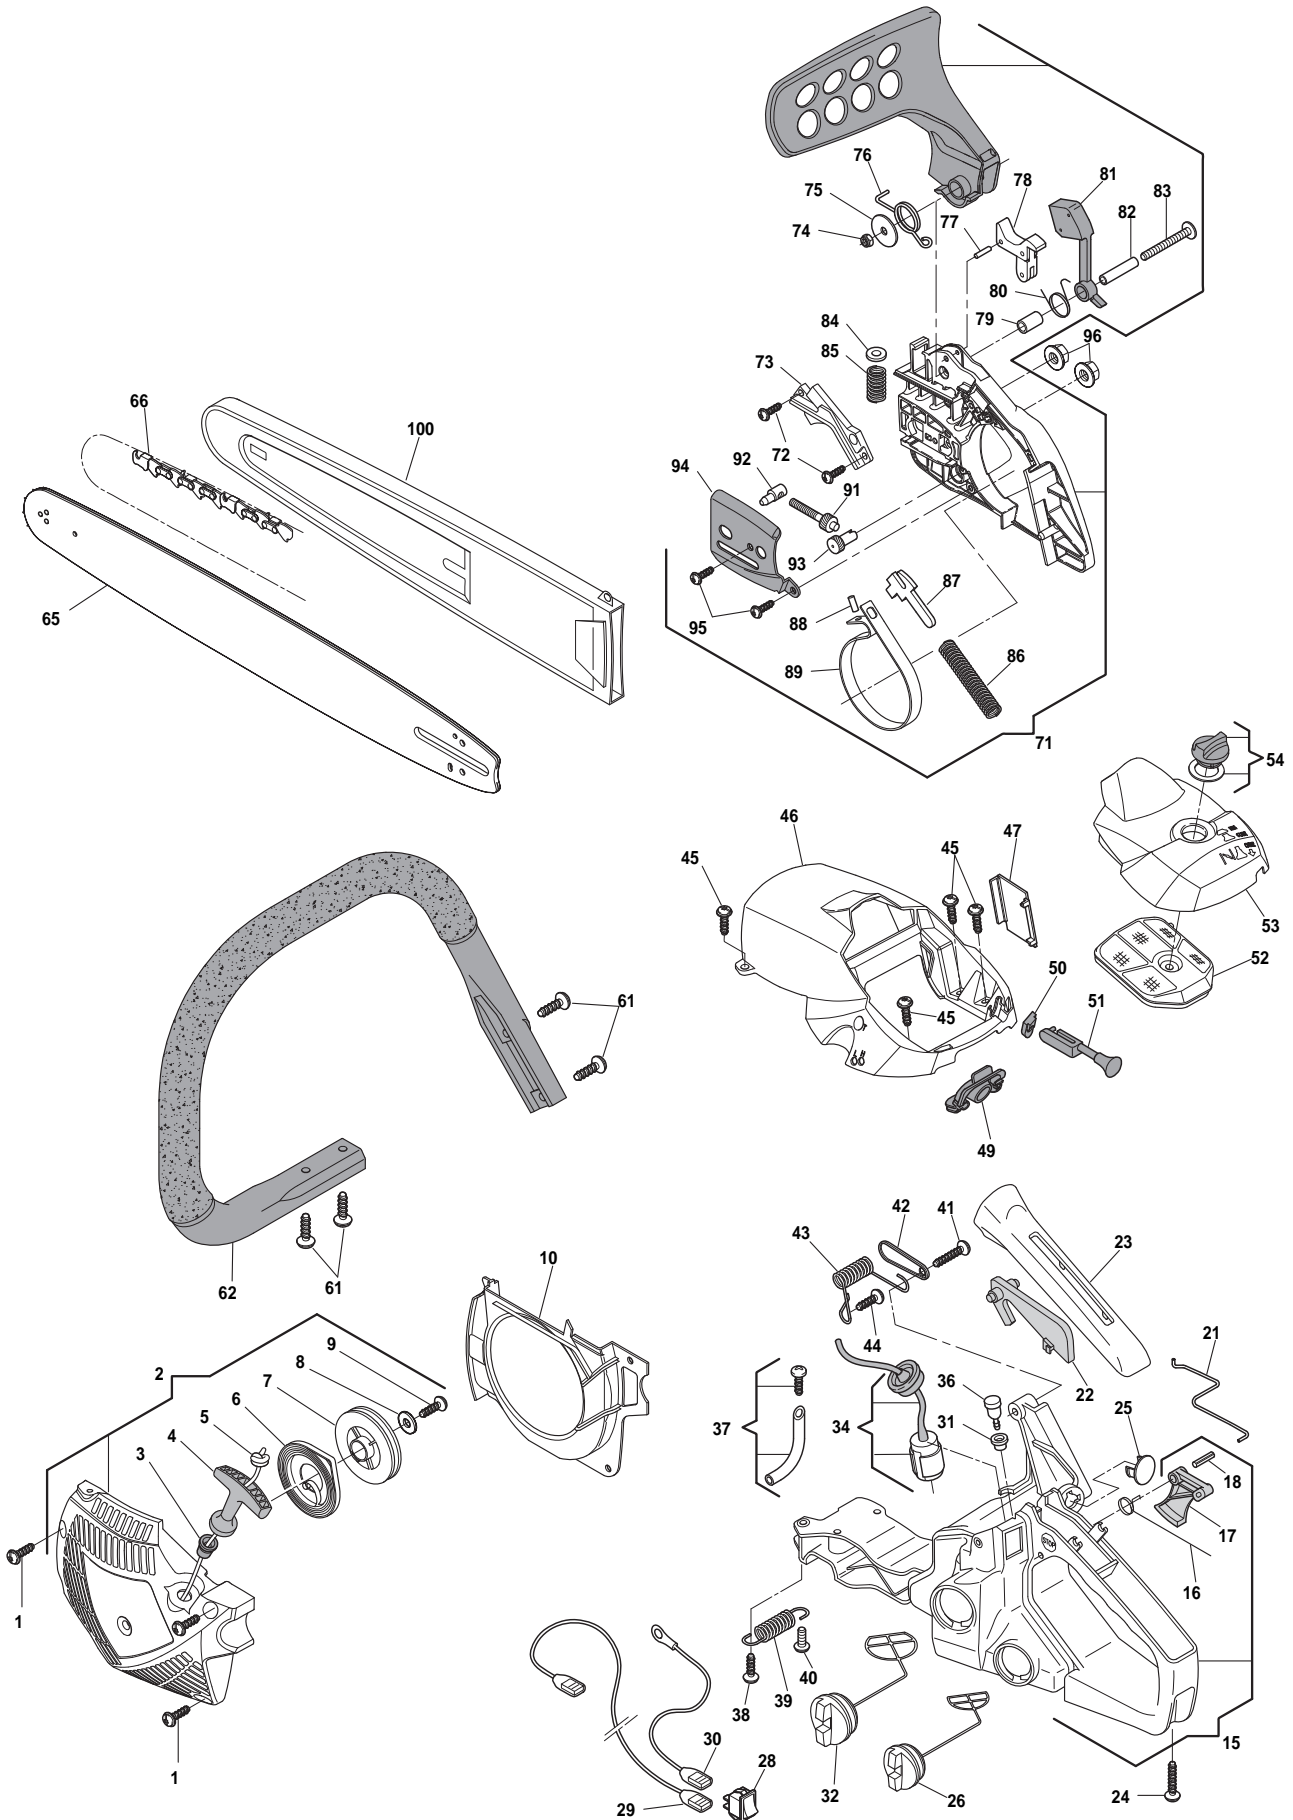

P

420

2007

252.0

1 / 4

N.	CODE	Q.TY	DESCRIZIONE	DESCRIPTION	DESCRIPTION	BESCHREIBUNG	REMARKS
1	23878013/0	3	VITE	SCREW	VIS	SCHRAUBE	
2	83058009/0	1	ASS. AVVIATORE GIALLO	STARTER ASSY YELLOW	DÉMARREUR JAUNE	SET STARTER GELB	
2	83058010/0	1	ASS. AVVIATORE ROSSO	STARTER ASSY RED	DÉMARREUR ROUGE	SET STARTER ROT	
2	83058011/0	1	ASS. AVVIATORE ARANCIONE	STARTER ASSY ORANGE	DÉMARREUR ORANGE	SET STARTER ORANGE	
3	23044208/0	1	GOMMINO PASSACAPO	GROMMET	CAOUTCHOUC PASSE-CÂBLE	LIPPKLAMPE	
4	3750067	1	IMPUGNATURA AVVIAMENTO	STARTER HANDLE	POIGNÉE DÉMARRAGE	GRIFF STARTER	
5	23234001/0	1	FUNE AVVIAMENTO	STARTER CORD	CÂBLE DÉMARRAGE	SEIL STARTER	
6	23430562/0	1	MOLLA AVVIAMENTO	STARTER SPRING	RESSORT DÉMARRAGE	FEDER STARTER	
7	23604002/0	1	PULEGGIA AVVIAMENTO	STARTER PULLEY	POULIE DÉMARRAGE	RIEMENSCHLEIBE STARTER	
8	23657004/0	1	RONDELLA	WASHER	RONDELLE	UNTERLEGSCHLEIBE	
9	23878013/0	1	VITE	SCREW	VIS	SCHRAUBE	
10	23107502/0	1	CONVOGLIATORE ARIA	AIR CONVEYOR	CONVOYEUR AIR	LUFTSAMMELLEITUNG	
15	6995299	1	ASS. IMPUGNATURA	HANDLE ASSY	ENS. POIGNÉE	SETZ GELBER	
16	6995114	1	MOLLA LEVA ACCELERATORE	SPRING	RESSORT	FEDER GASHEBEL	
17	6995264	1	LEVA ACCELERATORE	THROTTLE LEVER	LEVIER ACCÉLÉRATEUR	GASHEBEL	
18	6995016	1	SPINA	PIN	CHEVILLE	STIFT	
21	6995307	1	TIRANTE ACCELERATORE	THROTTLE ROD	TIGE ACCÉLÉRATEUR	SPANNSTIFT GASHEBEL	
22	6995135	1	LEVA SICUREZZA	SAFETY LEVER	LEVIER DE SÉCURITÉ	SICHERHEITSHABEL	
23	6995312	1	PARTE SUPERIORE IMPUGNATURA	HANDLE, UPPER PART	POIGNÉE, PARTIE SUPÉRIEURE	GRIFF, OBERTEIL	
24	6995254	1	VITE	SCREW	VIS	SCHRAUBE	
25	6995268	1	TAPPO	CAP	BOUCHON	STOPFEN	
26	6995273	1	TAPPO OLIO	CAP OIL TANK	BOUCHON D'HUILE	ÖLDECKEL	
28	6995226	1	INTERRUTTORE STOP	SWITCH	INTERRUPTEUR D'ARRÊT	STOP-SCHALTER	
29	6995310	1	CAVO DI STOP	STOP WIRE	CÂBLE ARRÊT	KABELSPERRE	
30	6995306	1	CAVO MASSA	EARTH CABLE	CÂBLE MASSE	ERDUNGSKABEL	
31	6995232	1	GOMMINO	GROMMET	CAOUTCHOUC	GUMMI	
32	6995260	1	ASS. TAPPO MIX	FUEL TANK-CAP ASS.Y	BOUCHON MÉLANGE	SET DECKEL TREIBSTOFF	
34	6995300	1	ASS. PESCANTE MISCELA	INTAKE FILTER ASSY	PLONGEUR MÉLANGE	TREIFSTOFFLEITUNG	
36	6995221	1	ASS. VALVOLA SFIATO	BREATHER VALVE ASS.Y	VANNE ÉVENT	SET LÜFTUNGSVENTIL	
37	6995298	1	ASS. VALVOLA SFIATO	BREATHER VALVE ASS.Y	VANNE ÉVENT	SET LÜFTUNGSVENTIL	
38	6995002	1	VITE	SCREW	VIS	SCHRAUBE	
39	6995301	1	MOLLA	SPRING	RESSORT	FEDER	
40	6995062	1	VITE	SCREW	VIS	SCHRAUBE	
41	6995002	1	VITE	SCREW	VIS	SCHRAUBE	
42	6995309	1	PIASTRINA	PLATE	PLAQUE	HALTBLECH	
43	6995302	1	MOLLA	SPRING	RESSORT	FEDER	
45	23878013/0	4	VITE	SCREW	VIS	SCHRAUBE	
46	23087005/0	1	COPRICILINDRO GIALLO	CYLINDER COVER YELLOW	COUVRE-CYLINDRE JAUNE	ZYLINDERABD. GELB	
46	23087006/0	1	COPRICILINDRO ROSSO	CYLINDER COVER RED	COUVRE-CYLINDRE ROUGE	ZYLINDERABD. ROT	
46	23087007/0	1	COPRICILINDRO ARANCIONE	CYLINDER COVER ORANGE	COUVRE-CYLINDRE ORANGE	ZYLINDERABD. ORANGE	
47	23653500/0	1	TAPPO	CAP	BOUCHON	STOPFEN	
49	6995308	1	GOMMINO	GROMMET	CAOUTCHOUC	GUMMI	
50	23275006/0	1	GOMMINO LEVA ARIA	GROMMET	CAOUTCHOUC LEVIER AIR	GUMMI CHOCKERHEBEL	
51	23315062/0	1	LEVA ARIA	CHOKE LEVER	LEVIER AIR	CHOKERHEBEL	
52	23220001/0	1	FILTRO ARIA	AIR FILTER	FILTRE À AIR	LUFTFILTER	
53	23090012/0	1	COPRIFILTRO GIALLO	FILTER COVER YELLOW	COUVRE-FILTRE JAUNE	FILTERABD. GELB	
53	23090013/0	1	COPRIFILTRO ROSSO	FILTER COVER RED	COUVRE-FILTRE ROUGE	FILTERABD. ROT	
53	23090014/0	1	COPRIFILTRO ARANCIONE	FILTER COVER ORANGE	COUVRE-FILTRE ORANGE	FILTERABD. ORANGE	
54	83593500/0	1	ASS. POMELLO	KNOB ASS'Y	ENS. BOUTON	SET KNAUF	
61	6995254	4	VITE	SCREW	VIS	SCHRAUBE	
62	6995286	1	CORRIMANO	HANDLE	MAIN-COURANTE	HANDLAUF	
65	23900302/0	1	BARRA GUIA 16"	GUIDE BAR 16"	GUIDE-CHAÎNE 16"	KETTENSTEG 16"	16" 325" .050" (1.3 mm)
66	4113712	1	CATENA 16"	CHAIN 16"	CHAÎNE 16"	KETTE 16"	16" 325" .050" (1.3 mm) - 66E
71	83059007/0	1	ASS. CARTER FRIZIONE GIALLO	CLUTCH HO. W/BR. ASSY YELLOW	CARTER FRICTION JAUNE	KUPPLUNGSGEH. GELB	
71	83059008/0	1	ASS. CARTER FRIZIONE ROSSO	CLUTCH HO. W/BR. ASSY RED	CARTER FRICTION ROUGE	KUPPLUNGSGEH. ROT	
71	83059009/0	1	ASS. CARTER FRIZIONE ARANCIONE	CLUTCH HO. W/BR. ASSY ORANGE	CARTER FRICTION ORANGE	KUPPLUNGSGEH. ORANGE	
72	23878014/0	2	VITE	SCREW	VIS	SCHRAUBE	
73	23109516/0	1	COPERCHIO FRENO	BRAKE COVER	COUVERCLE FREIN	BREMSDECKEL	
74	23120000/0	1	DADO	NUT	ECROU	MUTTER	
75	23657005/0	1	RONDELLA	WASHER	RONDELLE	UNTERLEGSCHLEIBE	
76	23430564/0	1	MOLLA	SPRING	RESSORT	FEDER	
77	23665000/0	1	RULLINO	ROLLER	ROULEAU	WALZE	
78	83315050/0	1	LEVA AGGANCIAMENTO FRENO CATENA	CHAIN BRAKE LEVER	LEVIER ENCL. FREIN CHAÎNE	KLEMMUNG KETTENBREMSE	
79	23044207/0	1	DISTANZIALE	BUSHING	ENTRETOISE	DISTANZSTÜCK