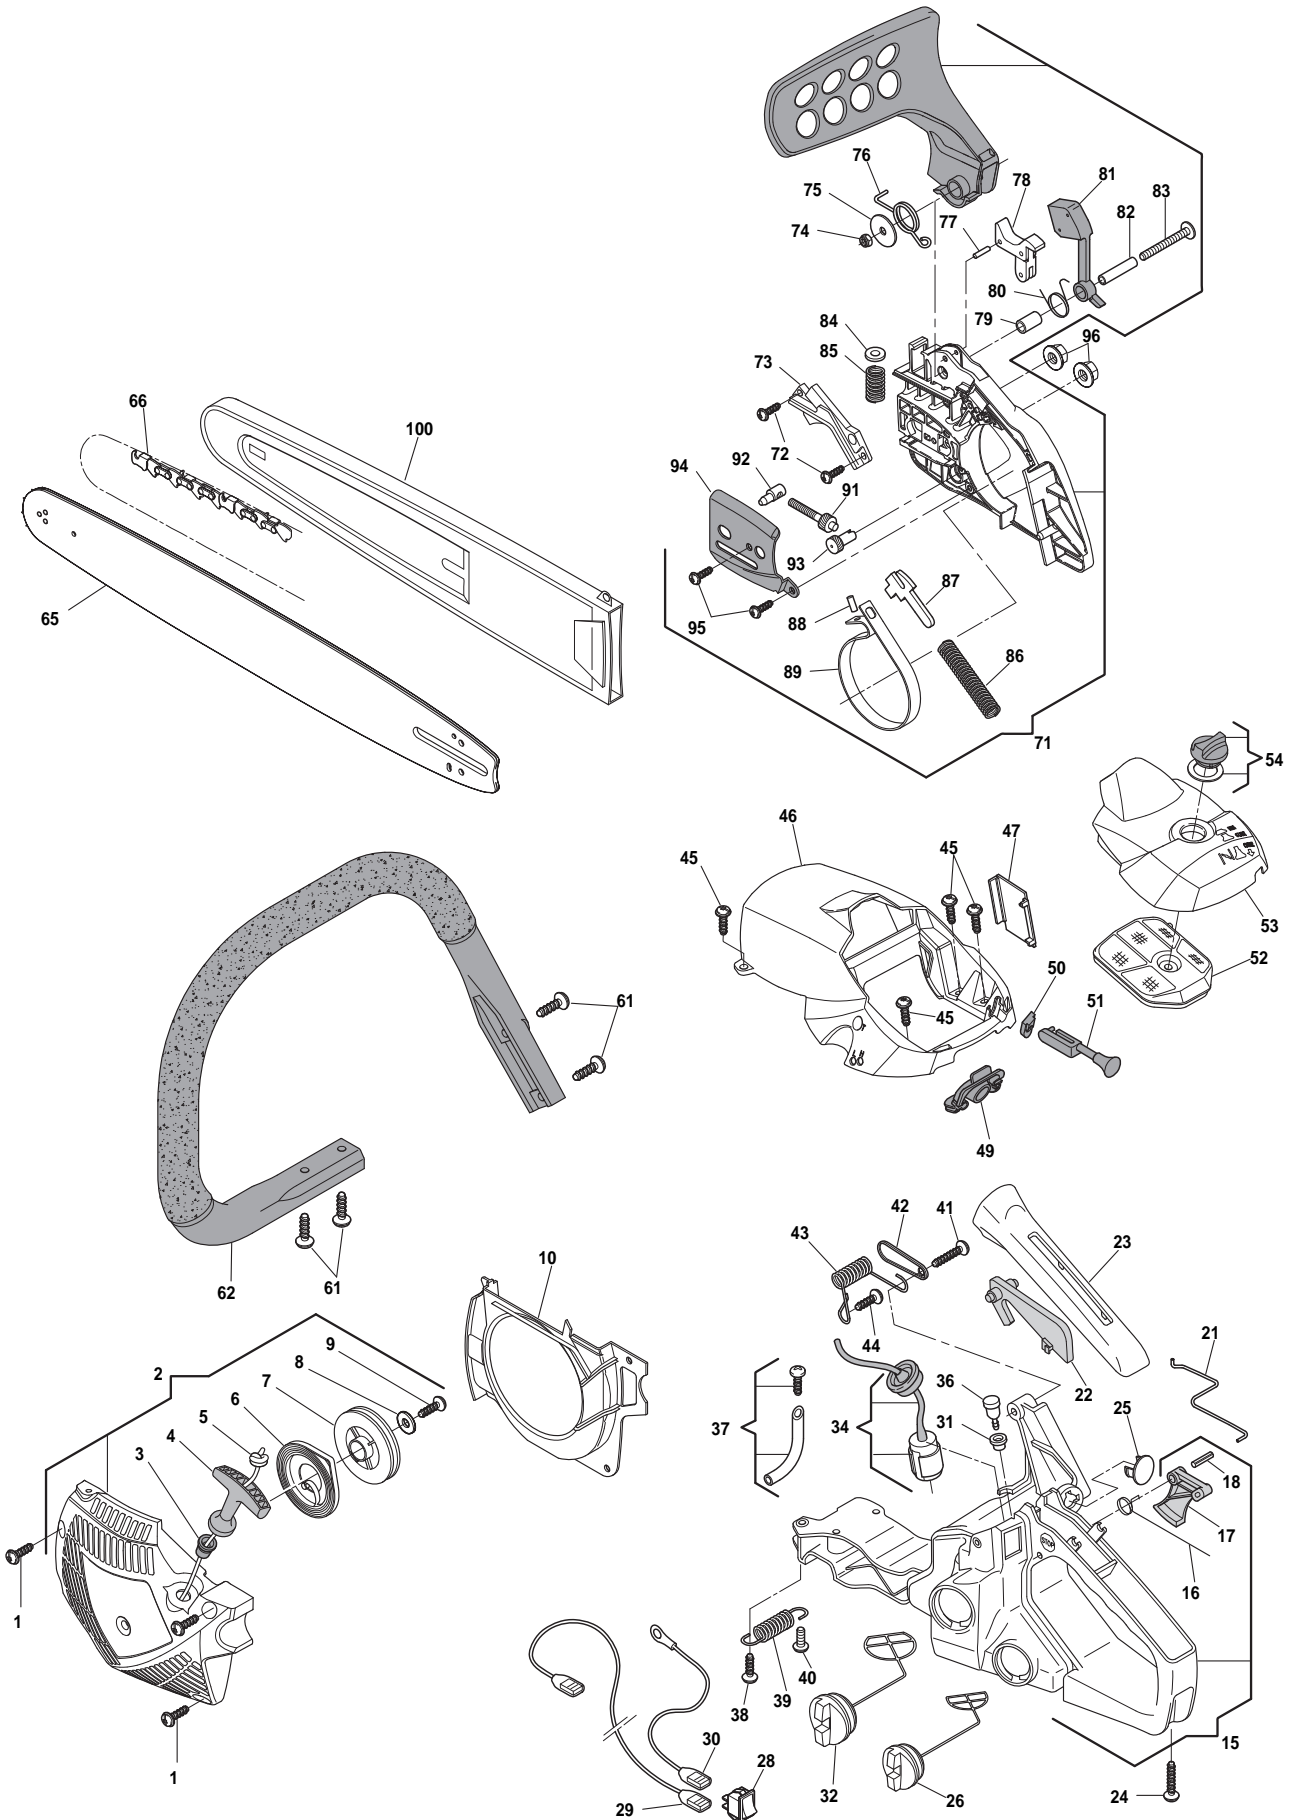

P

420

2007

252.0

3 / 4

N.	CODE	Q.TY	DESCRIZIONE	DESCRIPTION	DESCRIPTION	BESCHREIBUNG	REMARKS
80	23430563/0	1	MOLLA	SPRING	RESSORT	FEDER	
81	23080000/0	1	CONTRAPPESO	BALANCE WEIGHT	CONTREPOIDS	GEGENGEWICHT	
82	23044210/0	1	DISTANZIALE	BUSHING	ENTRETOISE	DISTANZSTÜCK	
83	23878012/0	1	VITE	SCREW	VIS	SCHRAUBE	
84	23670000/0	1	PIASTRINA	PLATE	PLAQUE	HALTBLECH	
85	23430559/0	1	MOLLA	SPRING	RESSORT	FEDER	
86	23430565/0	1	MOLLA	SPRING	RESSORT	FEDER	
87	23315061/0	1	LEVA AGGANCIAMENTO FRENO	LEVER	LEVIER ENCLENCHE- MENT FREIN	HEBEL F. BREMSE	
88	23665001/0	1	RULLINO	NEEDLE	ROULEAU	WALZE	
89	23448002/0	1	NASTRO FRENO	BRAKE BAND	BANDE FREIN	BREMSBAND	
91	23878011/0	1	VITE TENDICATENA	SCREW	VIS	SCHRAUBE	
92	23796004/0	1	TASSELLO TENDICATENA	BAR ADJUSTING BLOCK	GOUJON TENDEUR CHAÎNE	KETTENSANNER	
93	23510093/0	1	PERNO	PIN	TOURILLON	STIFT	
94	23311004/0	1	LAMIERINO BARRA ESTERNO	PLATE	PLAQUE GUIDE EXTERNE	BLECH STANGE AUßEN	
95	23878014/0	2	VITE	SCREW	VIS	SCHRAUBE	
96	6995097	2	DADO	NUT	ECROU	MUTTER	
100	4181307	1	COPRIBARRA	CHAIN COVER	PROTÈGE-GUIDE	SCHW. STANGENABDE- CKUNG	