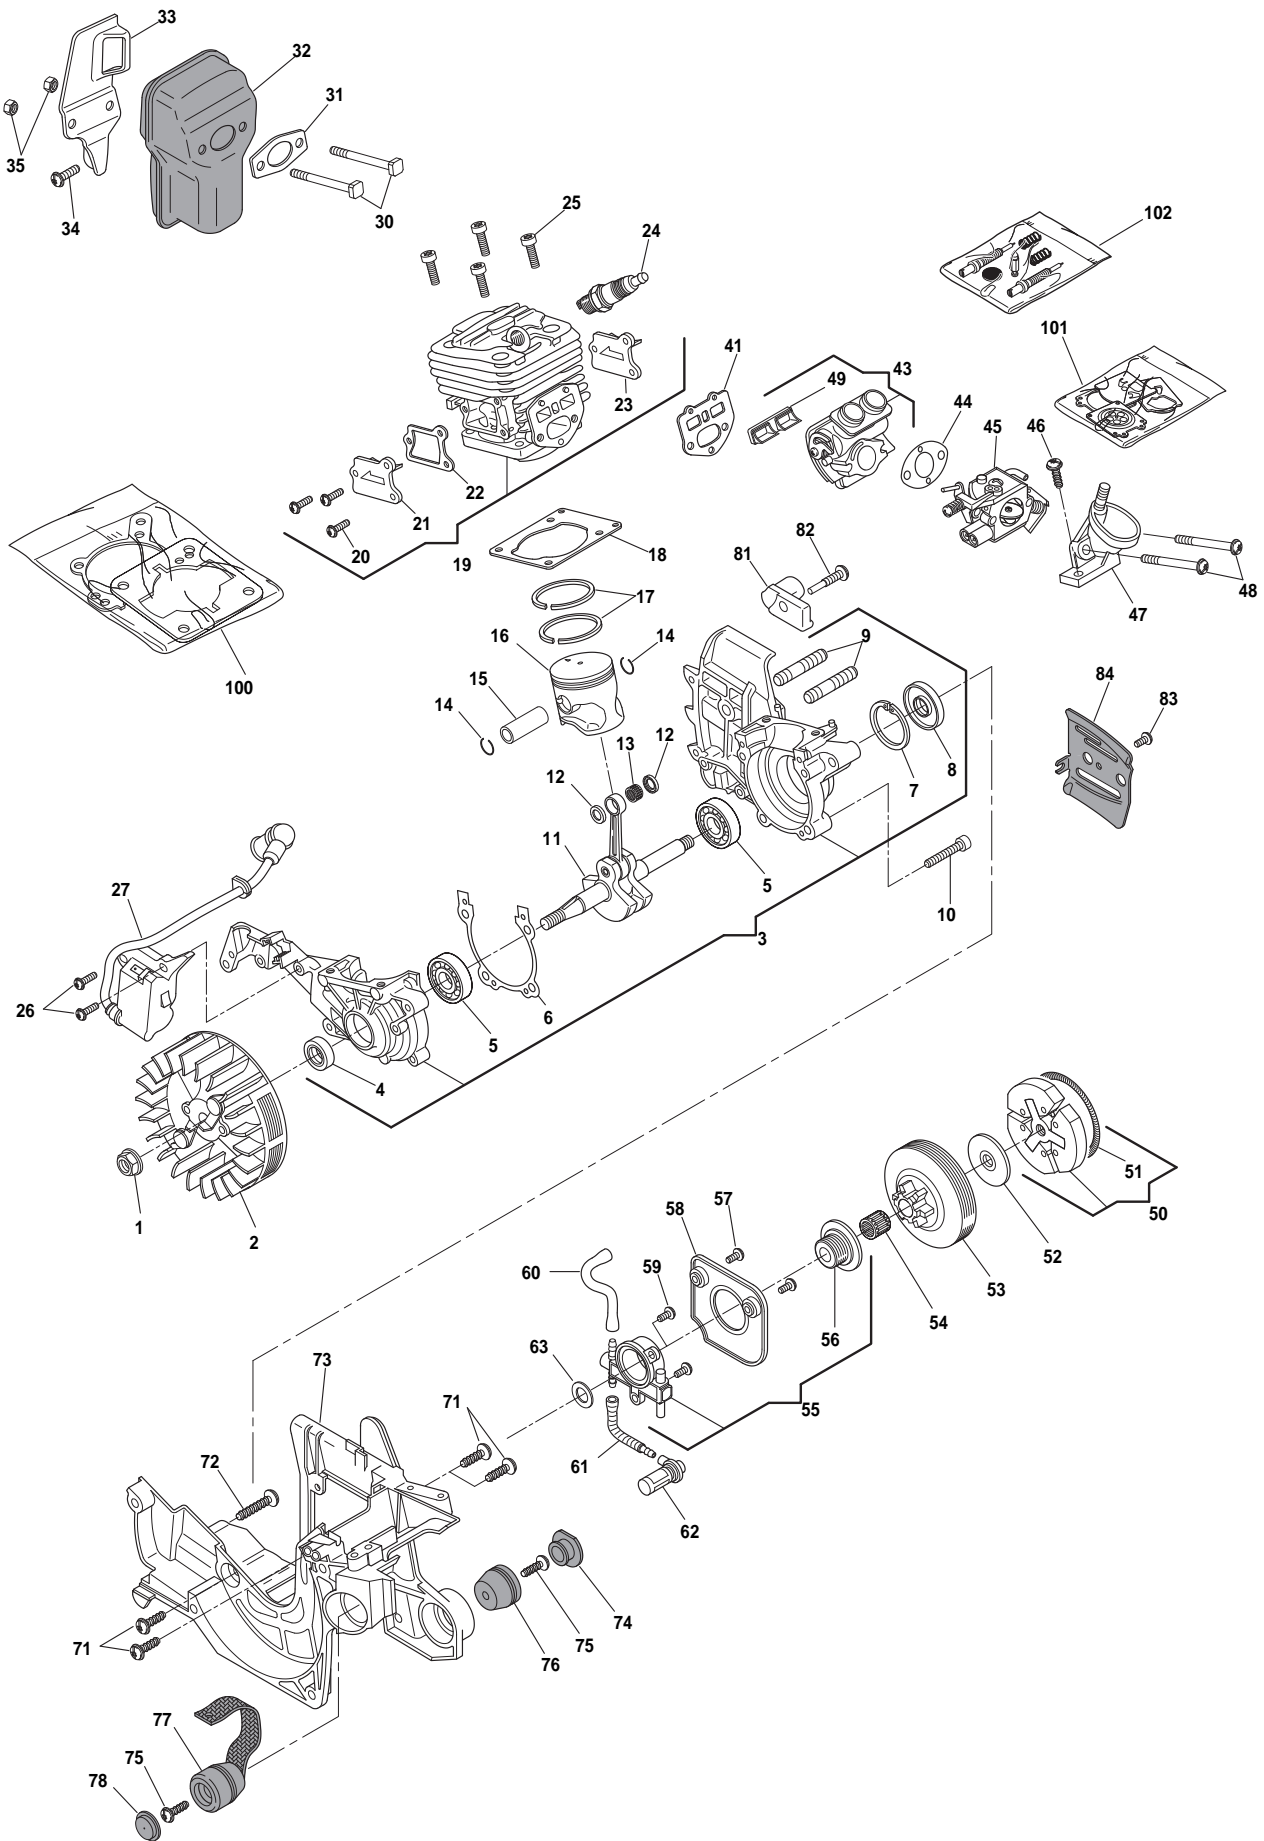

P

420

2007

251.0

1 / 2

N.	CODE	Q.TY	DESCRIZIONE	DESCRIPTION	DESCRIPTION	BESCHREIBUNG	REMARKS
1	6995173	1	DADO	NUT	ECROU	MUTTER	
2	6995289	1	ASS. VOLANO MAGNETE	FLYWHEEL ASSY	VOLANT AIMANT	SCHWUNGRAD MAGNET	
3	6995281	1	ASS.CARTER MOTORE	CRANKASE ASS.Y	ENS. CARTER MOTEUR	PAAR MOTORABDE-CKUNG	
4	6995278	1	ANELLO DI TENUTA	SEAL RING	ANNEAU DE TENUE	DICHTRING	
5	6995277	2	CUSCINETTO	BEARING	ROULEMENT	LAGER	
6	-	1	GUARNIZIONE	GASKET	GARNITURE	DICHTUNG	KIT POS. 100
7	6995255	1	ANELLO ELASTICO	ELASTIC RING	ANNEAU ÉLASTIQUE	ELASTISCHER RING	
8	6995257	1	ANELLO DI TENUTA	SEAL RING	ANNEAU DE TENUE	DICHTRING	
9	6995028	2	PRIGIONIERO BARRA	STUD	PRISONNIER GUIDE	STIFTSCHRAUBE STANGE	
10	6995276	4	VITE	SCREW	VIS	SCHRAUBE	
11	6995314	1	ASS. ALBERO MOTORE	CRANKSHAFT	ARBRE MOTEUR	SET MOTORWELLE	
12	6995265	2	RONDELLA	WASHER	RONDELLE	UNTERLEGSCHIEBE	
13	6995304	1	CUSCINETTO	BEARING	ROUL. À BILLES	KUGELLAGER	
14	6995256	2	FERMO SPINOTTO	WASHER, PISTON PIN	CIRCLIP POINTEAU	ANSCHLAG ZAPFEN	
15	6995313	1	SPINOTTO PISTONE	PISTON PIN	POINTEAU PISTON	KOLBENBOLZEN	
16	6995287	1	PISTONE	PISTON	PISTON	KOLBEN	
17	6995258	2	FASCIA ELASTICA	PISTON RING	COLLIER ÉLASTIQUE	KOLBENRING	
18	-	1	GUARNIZIONE	GASKET	GARNITURE	DICHTUNG	KIT POS. 100
19	6995284	1	ASS. CILINDRO	CYLINDER ASSY	ENS.CYLINDRE	SET ZYLINDER	
20	6995259	6	VITE	SCREW	VIS	SCHRAUBE	
21	6995320	1	COPERCHIO	COVER	COUVERCLE	DECKEL	
22	6995322	2	GUARNIZIONE	GASKET	GARNITURE	DICHTUNG	
23	6995321	1	COPERCHIO	COVER	COUVERCLE	DECKEL	
24	23051000/0	1	CANDELA	SPARK PLUG	BOUGIE	ZÜNDKERZE	
25	6995319	4	VITE	SCREW	VIS	SCHRAUBE	
26	6995261	2	VITE	SCREW	VIS	SCHRAUBE	
27	6995290	1	BOBINA ELETTRONICA	ELECTRONIC COIL	BOBINE ÉLECTRONIQUE	ELEKTRONIKSPULE	
30	6995293	2	VITE	SCREW	VIS	SCHRAUBE	
31	-	1	GUARNIZIONE	GASKET	GARNITURE	DICHTUNG	KIT POS. 100
32	6995292	1	ASS. SILENZIATORE	MUFFLER ASSY	SILENCIEUX	SET SCHALLDÄMPFER	
33	6995294	1	DEFLETTORE	DEFLECTOR	DEFLECTEUR	ABWEISER	
34	6995062	1	VITE	SCREW	VIS	SCHRAUBE	
35	6995064	2	DADO	NUT	ECROU	MUTTER	
41	-	1	GUARNIZIONE	GASKET	GARNITURE	DICHTUNG	KIT POS. 100
43	6995285	1	COLLETTORE ASPIRAZIONE	INTAKE MANIFOLD	COLLECTEUR D'ASPIRATION	KOLLEKTOR ANSAUGUNG	
44	-	1	GUARNIZIONE	GASKET	GARNITURE	DICHTUNG	KIT POS. 100
45	6995291	1	CARBURATORE	CARBURETTOR	CARBURATEUR	VERGASER	
46	23878013/0	1	VITE	SCREW	VIS	SCHRAUBE	
47	6995267	1	COLLETTORE ARIA	AIR MANIFOLD	COLLECTEUR AIR	LUFTKOLLEKTOR	
48	6995271	2	VITE	SCREW	VIS	SCHRAUBE	
49	6995323	1	GUARNIZIONE	GASKET	GARNITURE	DICHTUNG	
50	6995282	1	ASS. FRIZIONE	CLUTCH ASS.Y	FRICTION	SET KUPPLUNG	
51	6995272	1	MOLLA	SPRING	RESSORT	FEDER	
52	6995266	1	RASAMENTO CAMPANA	SPROCKET WASHER	RONDELLE CLOCHE	SCHEIBE GLOCKE	
53	6995269	1	ASS.CAMPANA FRIZIONE	DRUM ASS'Y, CLUTCH	CLOCHE FRICTION	SET KUPPLUNGSGLOCKE	
54	6995230	1	GABBIA A RULLI	NEEDLE BEARING	CAGE À ROULEMENTS	WALZENKÄFIG	
55	6995311	1	ASS. POMPA OLIO	OIL PUMP ASSY	POMPE À HUILE	SET ÖLPUMPE	
56	6995270	1	VITE SENZA FINE	FEMALE SCREW	VIS SANS FIN	ENDLOSSCHRAUBE	
57	6995261	4	VITE	SCREW	VIS	SCHRAUBE	
58	6995305	1	COPERCHIO POMPA	COVER PUMP	COUVERCLE POMPE	DECKEL ÖLPUMPE	
60	6995295	1	TUBO	TUBE	TUBE	ROHR	
61	6995280	1	TUBO PESCANTE OLIO	PICKUP OIL	TUYAU PLONGEUR HUILE	TREISTOFFZUFUHR	
62	6995296	1	ASS. FILTRO OLIO	OIL FILTER ASS.Y	FILTRE À HUILE	SET ÖLFILTER	
63	6995223	1	RONDELLA	WASHER	RONDELLE	UNTERLEGSCHIEBE	
71	6995062	4	VITE	SCREW	VIS	SCHRAUBE	
72	6995002	1	VITE	SCREW	VIS	SCHRAUBE	
73	6995297	1	ASS.CARTER MOTORE	CRANKASE ASS.Y	ENS. CARTER MOTEUR	PAAR MOTORABDE-CKUNG	
74	6995068	1	TAPPO PER GOMMINO ANTIVIB	CAP	BOUCH. POUR CAOUT. ANTI-VIB.	STOPFEN	
75	6995253	2	VITE	SCREW	VIS	SCHRAUBE	
76	6995038	1	GOMMINO ANTIVIBRANTE	SHOCK ABSORBER	CAOUTCHOUC ANTI-VIBRATIONS	SCHWINGUNGSDÄMPFER	
77	6995303	1	GOMMINO ANTIVIBRANTE	SHOCK ABSORBER	CAOUTCHOUC ANTI-VIBRATIONS	SCHWINGUNGSDÄMPFER	
78	6995274	1	TAPPO PER GOMMINO ANTIVIB	CAP	BOUCH. POUR CAOUT. ANTI-VIB.	STOPFEN	
81	6995279	1	FERMACATENA	CHAIN GUARD	BUTÉE CHAÎNE	KETTENSTOP	
82	6995262	1	VITE	SCREW	VIS	SCHRAUBE	
83	6995259	1	VITE	SCREW	VIS	SCHRAUBE	
84	6995263	1	PIASTRINA	PLATE	PLAQUE	PLATTE	
100	6995283	1	SERIE GUARNIZIONI	GASKET SET	JEU GARNITURES	SET DICHTUNGEN	
101	6995315	1	KIT MEMB-GUARNIZ.	DIAPH.-GASKET SET	JEU GARNITURES	SET DICHTUNGEN	
102	6995288	1	KIT RIPARAZIONE	KIT REPAIR	KIT RÉPARATION	SATZ REPARATUR