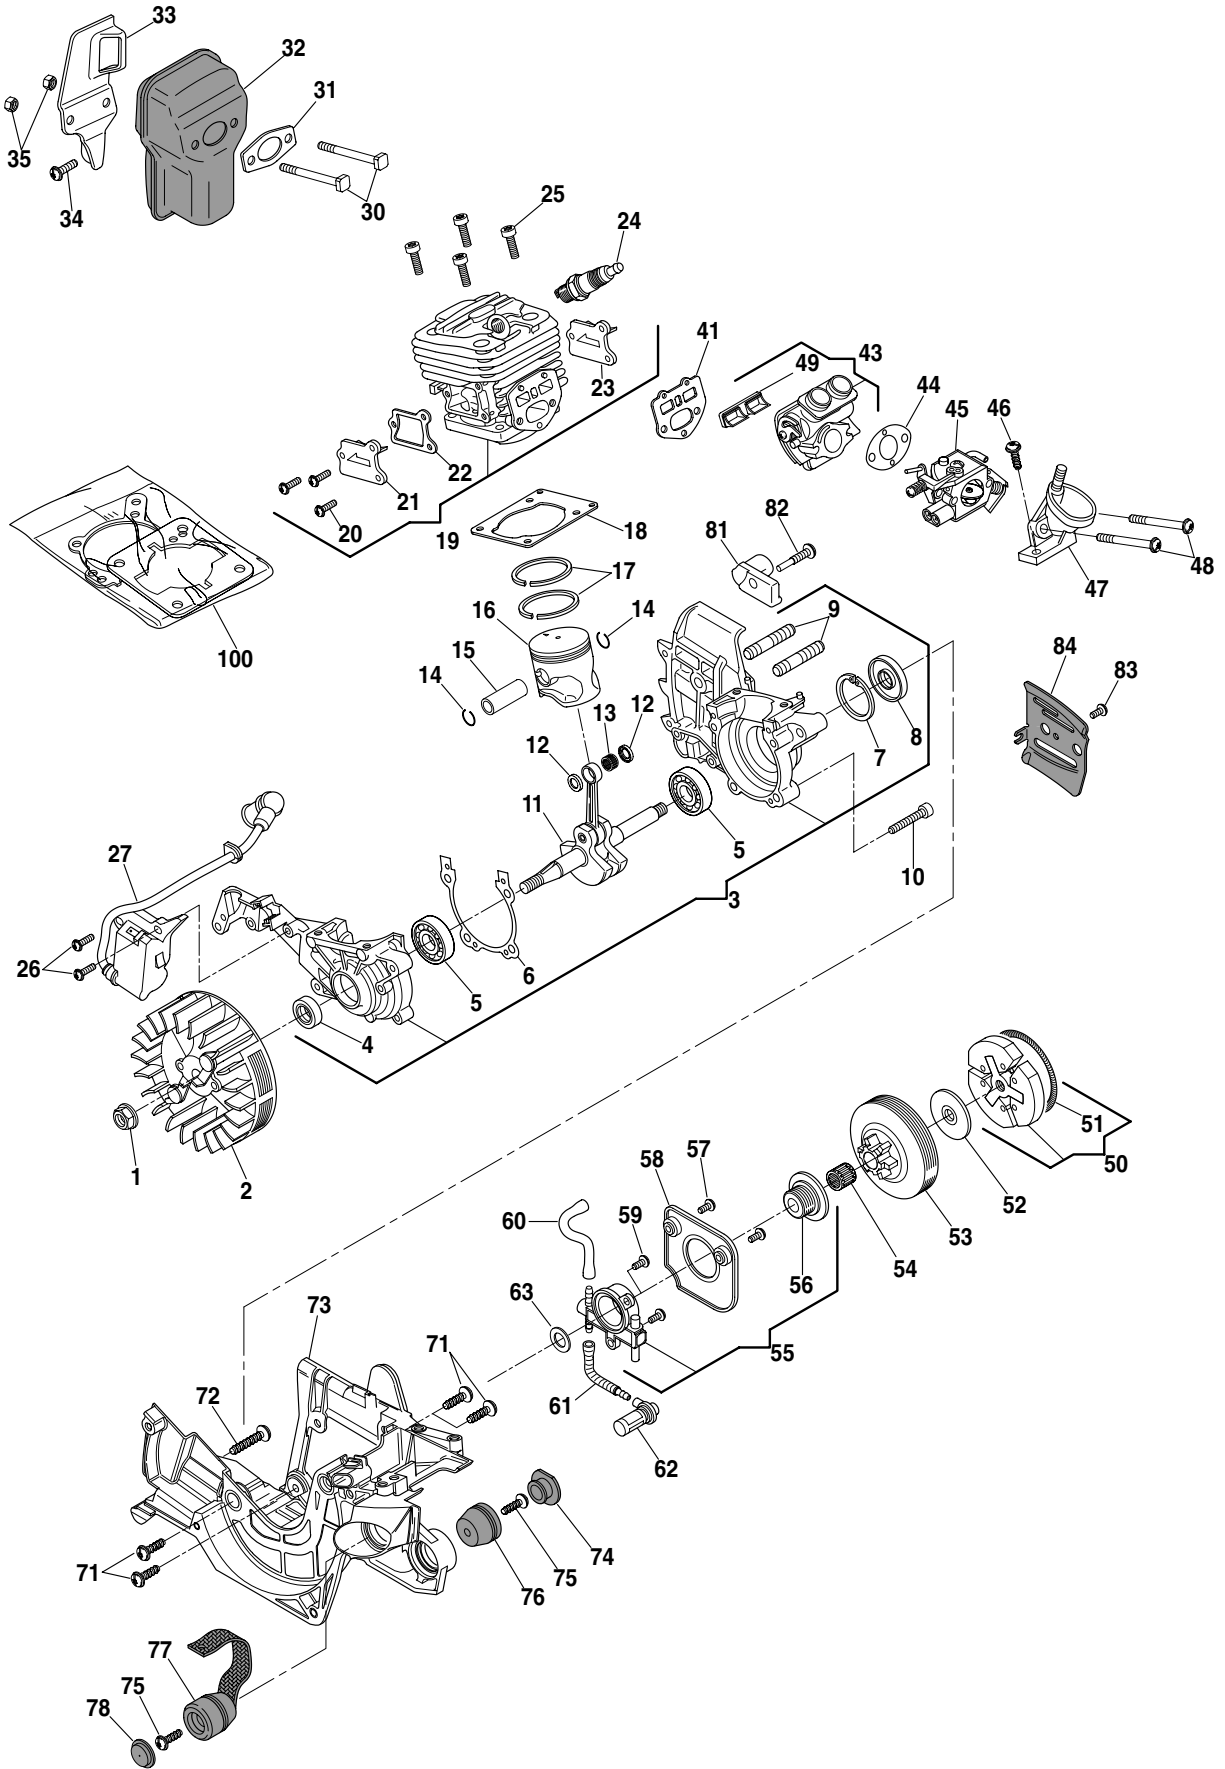

P

402

2008

253.0

1 / 3

POS.	CODE	Q.TY	DESCRIZIONE	DESCRIPTION	DESCRIPTION	BESCHREIBUNG	REMARKS
1	112154200/0	1	DADO	NUT	ECROU	MUTTER	
2	383880002/0	1	ASS. VOLANO MAGNETE	FLYWHEEL ASSY	VOLANT AIMANT	SCHWUNGRAD MAGNET	
3	6995281	1	ASS.CARTER MOTORE	CRANKASE ASS.Y	ENS. CARTER MOTEUR	PAAR MOTORABDE- CKUNG	
4	6995278	1	ANELLO DI TENUTA	SEAL RING	ANNEAU DE TENUE	DICHTRING	
5	6995277	2	CUSCINETTO	BEARING	ROULEMENT	LAGER	
6	-	1	GUARNIZIONE	GASKET	GARNITURE	DICHTUNG	KIT POS. 100
7	6995255	1	ANELLO ELASTICO	ELASTIC RING	ANNEAU ÉLASTIQUE	ELASTISCHER RING	
8	6995257	1	ANELLO DI TENUTA	SEAL RING	ANNEAU DE TENUE	DICHTRING	
9	6995028	2	PRIGIONIERO BARRA	STUD	PRISONNIER GUIDE	STIFTSCHRAUBE STANGE	
10	6995276	4	VITE	SCREW	VIS	SCHRAUBE	
11	6995314	1	ASS. ALBERO MOTORE	CRANKSHAFT	ARBRE MOTEUR	SET MOTORWELLE	
12	6995265	2	RONDELLA	WASHER	RONDELLE	UNTERLEGSSCHEIBE	
13	6995304	1	CUSCINETTO	BEARING	ROUL. À BILLES	KUGELLAGER	
14	6995256	2	FERMO SPINOTTO	WASHER, PISTON PIN	CIRCLIP POINTEAU	ANSCHLAG ZAPFEN	
15	6995313	1	SPINOTTO PISTONE	PISTON PIN	POINTEAU PISTON	KOLBENBOLZEN	
16	6995287	1	PISTONE	PISTON	PISTON	KOLBEN	
17	6995258	2	FASCIA ELASTICA	PISTON RING	COLLIER ÉLASTIQUE	KOLBENRING	
18	-	1	GUARNIZIONE	GASKET	GARNITURE	DICHTUNG	KIT POS. 100
19	6995284	1	ASS. CILINDRO	CYLINDER ASSY	ENS.CYLINDRE	SET ZYLINDER	
20	123878020/0	6	VITE	SCREW	VIS	SCHRAUBE	
21	6995320	1	COPERCHIO	COVER	COUVERCLE	DECKEL	
22	6995322	2	GUARNIZIONE	GASKET	GARNITURE	DICHTUNG	
23	6995321	1	COPERCHIO	COVER	COUVERCLE	DECKEL	
24	23051000/0	1	CANDELA	SPARK PLUG	BOUGIE	ZÜNDKERZE	
25	6995319	4	VITE	SCREW	VIS	SCHRAUBE	
26	123878021/0	2	VITE	SCREW	VIS	SCHRAUBE	
27	383044000/0	1	BOBINA ELETTRONICA	ELECTRONIC COIL	BOBINE ÉLECTRONIQUE	ELEKTRONIKSPULE	
30	123878028/0	2	VITE	SCREW	VIS	SCHRAUBE	
31	123280012/0	1	GUARNIZIONE	GASKET	GARNITURE	DICHTUNG	
32	183740000/0	1	ASS. SILENZIATORE	MUFFLER ASSY	SILENCIEUX	SET SCHALLDÄMPFER	
33	323140055/0	1	DEFLETTORE	DEFLECTOR	DEFLECTEUR	ABWEISER	
34	123878022/0	1	VITE	SCREW	VIS	SCHRAUBE	
35	2432040	2	DADO	NUT	ECROU	MUTTER	
41	123280015/0	1	GUARNIZIONE	GASKET	GARNITURE	DICHTUNG	
43	383073500/0	1	COLLETTORE ASPIRA- ZIONE	INTAKE MANIFOLD	COLLECTEUR D'ASPI- RATION	KOLLEKTOR ANSAUGUNG	
44	123280011/0	1	GUARNIZIONE	GASKET	GARNITURE	DICHTUNG	
45	123054015/0	1	CARBURATORE	CARBURETTOR	CARBURATEUR	VERGASER	
46	123878024/0	1	VITE	SCREW	VIS	SCHRAUBE	
47	323073503/0	1	COLLETTORE ARIA	AIR MANIFOLD	COLLECTEUR AIR	LUFTKOLLEKTOR	
48	123878019/0	2	VITE	SCREW	VIS	SCHRAUBE	
49	323275015/0	1	GUARNIZIONE	GASKET	GARNITURE	DICHTUNG	
50	383215001/0	1	ASS. FRIZIONE	CLUTCH ASS.Y	FRICTION	SET KUPPLUNG	
51	123430566/0	1	MOLLA	SPRING	RESSORT	FEDER	
52	323657006/0	1	RASAMENTO CAMPANA	SPROCKET WASHER	RONDELLE CLOCHE	SCHLEIBE GLOCKE	
53	323050003/0	1	ASS.CAMPANA FRIZIONE	DRUM ASS'Y, CLUTCH	CLOCHE FRICTION	SET KUPPLUNGSGLOCKE	
54	123235000/0	1	GABBIA A RULLI	NEEDLE BEARING	CAGE À ROULEMENTS	WALZENKÄFIG	
55	383594502/0	1	ASS. POMPA OLIO	OIL PUMP ASSY	POMPE À HUILE	SET ÖLPUMPE	
56	323878026/0	1	VITE SENZA FINE	FEMALE SCREW	VIS SANS FIN	ENDLOSSCHRAUBE	
57	123878021/0	4	VITE	SCREW	VIS	SCHRAUBE