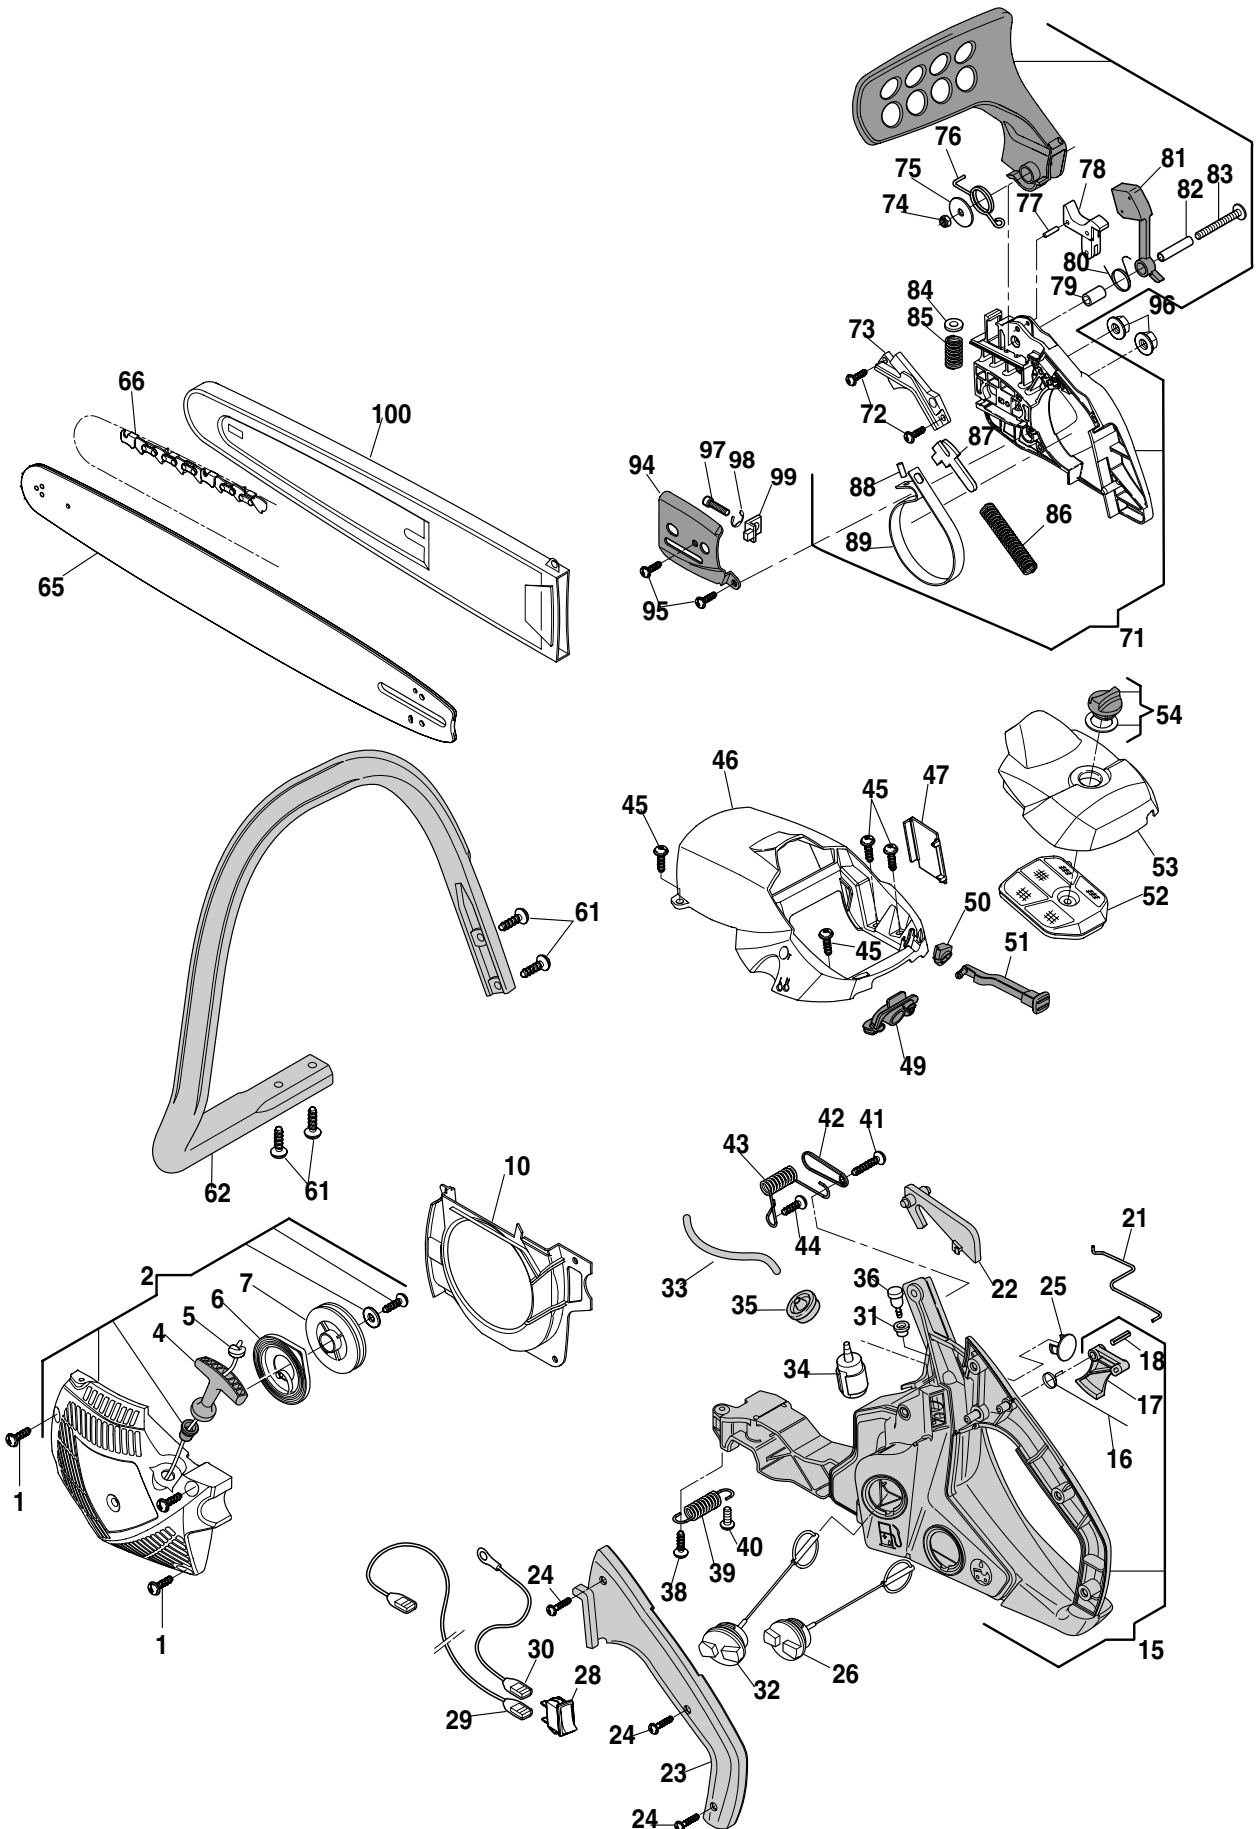

P

402

2008

254.0

1 / 3

POS.	CODE	Q.TY	DESCRIZIONE	DESCRIPTION	DESCRIPTION	BESCHREIBUNG	REMARKS
1	123878024/0	3	VITE	SCREW	VIS	SCHRAUBE	
2	383058018/0	1	ASS. AVVIATORE GIALLO	STARTER ASSY YELLOW	DÉMARREUR JAUNE	SET STARTER GELB	
-	383058019/0	1	ASS. AVVIATORE ROSSO	STARTER ASSY RED	DÉMARREUR ROUGE	SET STARTER ROT	
-	383058020/0	1	ASS. AVVIATORE ARAN- CIONE	STARTER ASSY ORANGE	DÉMARREUR ORANGE	SET STARTER ORANGE	
3	323044211/0	1	GOMMINO PASSACAVO	GROMMET	CAOUTCHOUC PASSE- CÂBLE	LIPPKLAMPE	
4	3750067	1	IMPUGNATURA AVVIA- MENTO	STARTER HANDLE	POIGNÉE DÉMARRAGE	GRIFF STARTER	
5	123234002/0	1	FUNE AVVIAMENTO	STARTER CORD	CÂBLE DÉMARRAGE	SEIL STARTER	
6	123430577/0	1	MOLLA AVVIAMENTO	STARTER SPRING	RESSORT DÉMARRAGE	FEDER STARTER	
7	323604003/0	1	PULEGGIA AVVIAMENTO	STARTER PULLEY	POULIE DÉMARRAGE	RIEMENSCHLEIBE STAR- TER	
8	3613420	1	RONDELLA	WASHER	RONDELLE	UNTERLEGSCHLEIBE	
9	123878024/0	1	VITE	SCREW	VIS	SCHRAUBE	
10	323107503/0	1	CONVOGLIATORE ARIA	AIR CONVEYOR	CONVOYEUR AIR	LUFTSAMMELLEITUNG	
15	383300015/0	1	ASS. IMPUGNATURA	HANDLE ASSY	ENS. POIGNÉE	SATZ GELBER	
16	123430567/0	1	MOLLA LEVA ACCELE- RATORE	SPRING	RESSORT	FEDER GASHEBEL	
17	323315063/0	1	LEVA ACCELERATORE	THROTTLE LEVER	LEVIER ACCÉLÉRATEUR	GASHEBEL	
21	123835001/0	1	TIRANTE ACCELE- RATORE	THROTTLE ROD	TIGE ACCÉLÉRATEUR	SPANNSTIFT GASHEBEL	
22	323315064/0	1	LEVA SICUREZZA	SAFETY LEVER	LEVIER DE SÉCURITÉ	SICHERHEITSCHEBEL	
23	323109520/0	1	PARTE SUPERIORE IMPUGNATURA	HANDLE, UPPER PART	POIGNÉE, PARTIE SUPE- RIEURE	GRIFF, OBERTEIL	
24	123878025/0	1	VITE	SCREW	VIS	SCHRAUBE	
25	323790009/0	1	TAPPO	CAP	BOUCHON	STOPFEN	
26	383790003/0	1	TAPPO OLIO	CAP OIL TANK	BOUCHON D'HUILE	ÖLDECKEL	
28	3210970	1	INTERRUPTORE STOP	SWITCH	INTERRUPTEUR D'AR- RÊT	STOP-SCHALTER	
29	123065018/0	1	CAVO DI STOP	STOP WIRE	CÂBLE ARRÊT	KABELSPERRE	
30	123065017/0	1	CAVO MASSA	EARTH CABLE	CÂBLE MASSE	ERDUNGSKABEL	
31	323275013/0	1	GOMMINO	GROMMET	CAOUTCHOUC	GUMMI	
32	383790002/0	1	ASS. TAPPO MIX	FUEL TANK-CAP ASS.Y	BOUCHON MÉLANGE	SET DECKEL TREIBSTOFF	
33	323867003/0	1	TUBO PESCANTE MIX	FUEL LINE	TUYAU PLONGEUR MÉLANGE	TREIBSTOFF-ZUFUHRLEI- TUNG	
34	183520000/0	1	ASS. PESCANTE MI- SCELA	INTAKE FILTER ASSY	PLONGEUR MÉLANGE	TREIFSTOFFLEITUNG	
35	323275011/0	1	GOMMINO PASSATUBI	GROMMET	RONDELLE CAOU- TCHOUC	GUMMRINGE	
36	183875001/0	1	ASS. VALVOLA SFIATO	BREATHER VALVE ASS.Y	VANNE ÉVENT	SET LÜFTUNGSVENTIL	
38	123878024/0	1	VITE	SCREW	VIS	SCHRAUBE	
39	123430568/0	1	MOLLA	SPRING	RESSORT	FEDER	
40	123878022/0	1	VITE	SCREW	VIS	SCHRAUBE	
41	123878024/0	1	VITE	SCREW	VIS	SCHRAUBE	
42	323208402/0	1	PIASTRINA	PLATE	PLAQUE	HALTEBLECH	
43	123430569/0	1	MOLLA	SPRING	RESSORT	FEDER	
45	123878024/0	4	VITE	SCREW	VIS	SCHRAUBE	
46	323087005/1	1	COPRICILINDRO GIALLO	CYLINDER COVER YELLOW	COUVRE-CYLINDRE JAUNE	ZYLINDERABD. GELB	
-	323087006/1	1	COPRICILINDRO ROSSO	CYLINDER COVER RED	COUVRE-CYLINDRE ROUGE	ZYLINDERABD. ROT	
-	323087007/1	1	COPRICILINDRO ARAN- CIONE	CYLINDER COVER ORANGE	COUVRE-CYLINDRE ORANGE	ZYLINDERABD. ORANGE	
47	323653500/0	1	TAPPO	CAP	BOUCHON	STOPFEN	
49	323796006/0	1	GOMMINO	GROMMET	CAOUTCHOUC	GUMMI	
50	323796007/0	1	GOMMINO LEVA ARIA	GROMMET	CAOUTCHOUC LEVIER AIR	GUMMI CHOCKERHEBEL	
51	323315065/0	1	LEVA ARIA	CHOKE LEVER	LEVIER AIR	CHOKERHEBEL	