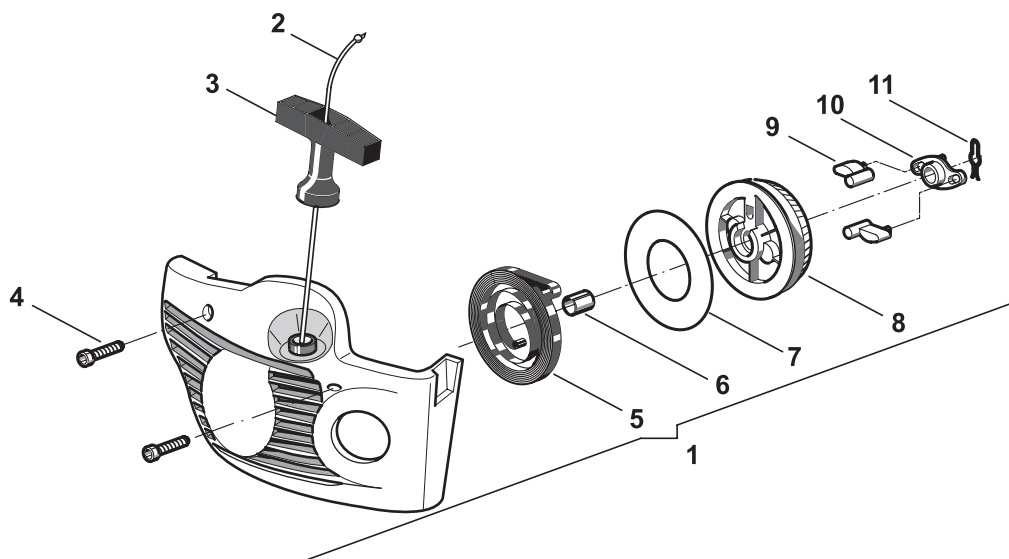

AVVIAMENTO, STARTER, DÉMARRÉUR, STARTER

N°	Code	Q.ty	Descrizione	Description	Description	Beschreibung	Remarks
1	4252600	1	Ass. Carter Avv. Giallo (2+11)	Carter Assy Yellow	Carter Démarrage Jaune	Startergeh. Gelb	
1	4252603	1	Ass. Carter Avv. Rosso (2+11)	Carter Assy Red	Carter Démarrage Rouge	Startergeh. Rot	
2	3784030	1	Fune Avviamento	Starter Cord	Câble Démarrage	Siel Starter	
3	3750067	1	Impugnatura Avviamento	Starter Handle	Poignée Démarrage	Griff Starter	
4	2123030	3	Vite	Screw	Vis	Schraube	
5	4611480	1	Molla Avviamento	Starter Spring	Ressort Démarrage	Starterfeder	
6	3623590	1	Boccola	Bushing	Douille	Büchse	
7	3723640	1	Disco Per Molla Avviamento	Disc	Disque Ressort Démarrage	Scheibe F. Starterfeder	
8	3750130	1	Puleggia Avviamento	Starter Pulley	Poulie Démarrage	Riemenscheibe Starter	
9	3750080	2	Agganci Avviamento	Starter Hook	Crochets Démarrage	Klemme Starter	
10	3750140	1	Guida Agganci Avviamento	Starter Hook Guide	Guides Crochets Démarrage	Klemmenführung Starter	
11	3657480	1	Fermo	Retainer	Butée	Sperrung