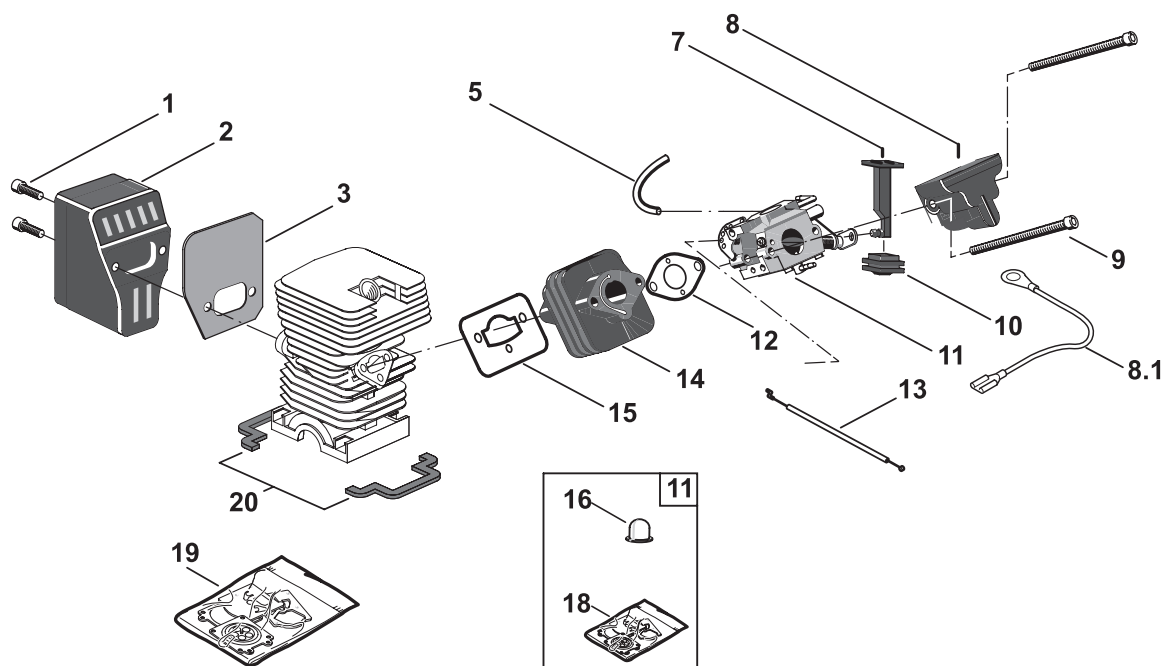

CARBURATORE, CARBURETTOR, CARBURATEUR, VERGASE

N°	Code	Q.ty	Descrizione	Description	Description	Beschreibung	Remarks
1	2135040	2	Vite	Screw	Vis	Schraube	
2	4122040	1	Ass. Silenziatore	Muffler Assy	Silencieux	Set Schalldämpfer	
3	3724270	1	Guarnizione Silenziatore	Muffler Ass.Y	Garniture Silencieux	Dichtung Schalldämpfer	
5	3786130	1	Tubo Ricircolo Miscela	Tube	Tuyau Recirculation Mélange	Rohr	
7	3743640	1	Leva Aria	Choke Lever	Levier Air	Chokerhebel	
8	8744781	1	Ass. Collettore Aria	Intake Manifold Assy	Collecteur Air	Luftkollektor	
8,1	3211690	1	Cavo Massa	Earth Cable	Câble Masse	Erdungskabel	
9	2135210	2	Vite	Screw	Vis	Schraube	
10	3745650	1	Gommino Leva Aria	Grommet For Air-Lever	Caoutchouc Levier Air	Gummi Chokerhebel	
11	23054003/2	1	Carburatore	Carburettor	Carburateur	Vergaser	Walbro WT 718B
12	3724160	1	Guarnizi.Dist.Termico-Collettore	Carburettor Gasket	Garn. Entret. Therm. Coll.	Dichtung Schalldämpfer	
13	4252480	1	Cavo Acceleratore C/Guaina	Throttle Cable	Câble Accélérateur	Starterkabel	
14	3750180	1	Collettore Aspirazione	Intake Manifold	Collecteur Aspiration	Kollektor Ansaugung	
15	3724300	1	Guarnizione Coll.-Cilindro	Gasket	Garniture Coll.-Cylin.	Dichtung Koll.-Zylinder	
16	3744740	1	Primer	Primer Pump	Primer	Primer	
18	8724091	1	Kit Membr.-Guarn.	Diaphragm-Gasket Set	Jeu Membranes - Garnit.	Set Membran-Dichtung	
19	8724300	1	Serie Guarnizioni	Gasket Set	Jeu Garnitures	Set Dichtungen	
20	3721560	2	Guarnizione Base Cilindro	Gasket	Garniture Base Cylindre	Dichtung Basis Zylinder