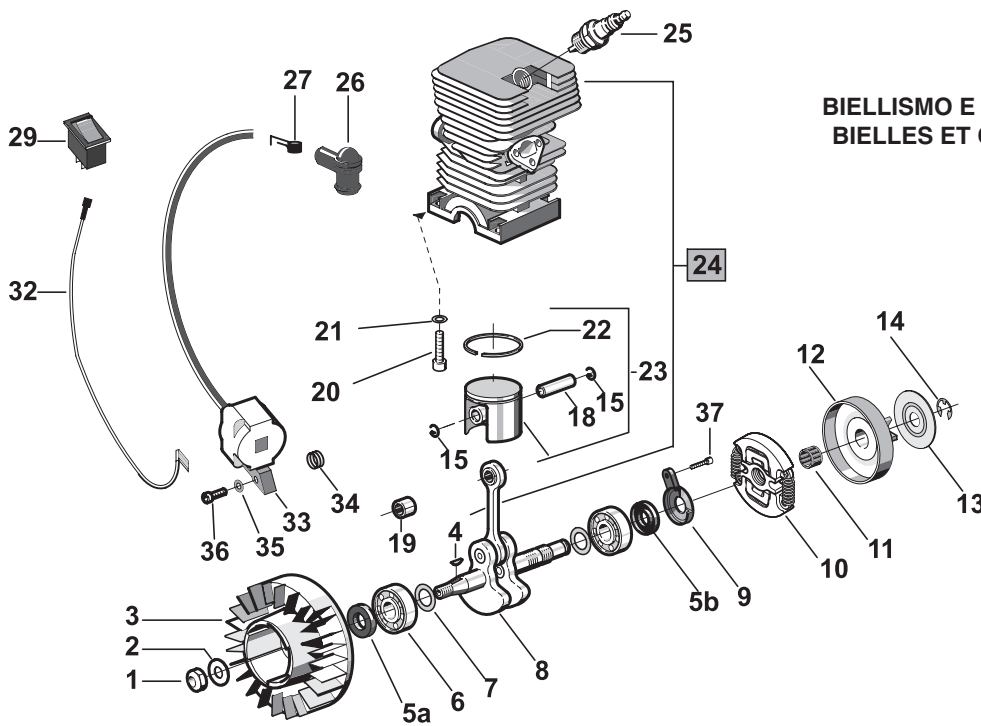

BIELLISMO E CILINDRO, CRANKSHAFT AND CYLINDER
 BIELLES ET CYLINDRE, PLEUELWERK UND ZYLINDER

N°	Code	Q.ty	Descrizione	Description	Description	Beschreibung	Remarks
1	2432050	1	Dado	Nut	Ecrou	Mutter	
2	2312080	1	Rondella	Washer	Rondelle	Unterlegscheibe	
3	4541210/1	1	Volano Magnete	Flywheel	Volant Aimant	Schwungrad Magnet	
4	3151010	1	Linguetta Vol.2,5X3,7X8,6 X 70	Flywheel Key	Languette Volant	Lasche Schwungrad	
5a	3121071	1	Anello Di Tenuta	Seal Ring	Anneau De Tenue	Dichtring	
5b	3121072	1	Anello Di Tenuta	Seal Ring	Anneau De Tenue	Dichtring	
6	3112030	2	Cuscinetto Banco	Needle Bearing 12X32X10	Roulement Banc	Lager	
7	3614480	2	Rasamento Albero Motore	Washer	Rondelle Arbre Moteur	Passsch. Welle Motor	
8	4251960/1	1	Ass. Albero Motore (Inc.19)	Crankshaft(+19)	Arbre Moteur (+19)	Set Motowelle (+19)	
9	3750311	1	Coperchio Pompa Olio	Oil Pump Cap	Couvercle Pompe À Huile	Deckel Ölpumpe	
10	4252200/1	1	Ass. Frizione	Clutch Assy	Friction	Set Kupplung	
11	3114190	1	Gabbia A Rulli	Needle Bearing 10X14X10	Cage À Roulements	Walzenkäfig	
12	4121208	1	Campana Frizione 3/8" Mini	Sprocket 3/8" Mini	Cloche Friction 3/8" Mini	Kupplungsglocke 3/8"Mini	
12	4122070	1	Campana Frizione 325"	Sprocket 325"	Cloche Friction 325"	Kupplungsglocke 325"	
13	3612620	1	Rondella	Washer	Rondelle	Unterlegscheibe	
14	3351110	1	Fermo Rs D. 8	Retainer 8	Butée 8	Sperrung	
15	3356050	2	Anello Fermo Spinotto	Circlip Ring	Anneau Butée Pointeau	Sperring Zapfen	
18	3158260	1	Spinotto Pistone 8X29	Piston Pin 8X29	Pointeau Piston 8X29	Kolbenbolzen 8X29	
19	3116100	1	Astuccio Rulli 8X12X10	Needle Bearing 8X12X10	Roulement À Aiguilles	Walzenrohr	
20	2135030	4	Vite	Screw	Vis	Schraube	
21	2330020	4	Rondella	Washer	Rondelle	Unterlegscheibe	
22	3123220	1	Fascia Elastica Ø 39	Piston Ring Ø 39	Collier Élastique Ø 39	Kolbenring D.39	
23	8541360/1	1	Ass. Pistone Ø 39 (Incl. 15,18,22)	Piston Assy Ø 39 (Incl. 15,18,22)	Ens.Piston Ø 39	Set Kolben Ø 39	
24	8541370/1	1	Ass. Cilindro - Pistone Ø 39	Cylinder-Piston Assy Ø 39	Ens.Cylindre-Piston Ø 39	Set Zylinder-Kolben Ø 39	
25	3210024	1	Candela	Spark Plug	Bougie	Zündkerze	
26	4252550	1	Cappuccio Candela	Spark Plug Cover	Capuchon Bougie	Zündkerzenklappe	
27	3657050	1	Molla Attacco Candela	Spark Plug Spring	Ressort Fixation Bougie	Zündkerzenfeder	
29	3210970	1	Interruttore Stop	Stop Switch	Interrupteur D'Arrêt	Stop-Schalter	
32	3211380	1	Cavo Massa	Earth Cable	Câble Masse	Erdungskabel	
33	3211350/1	1	Bobina Elettronica	Electronic Coil	Bobine Électronique	Elektronikspule	
34	3654480	1	Molla Massa Su Bobina	Spring	Ressort Masse Sur Bobine	Feder	
35	2321150	2	Rondella	Washer	Rondelle	Unterlegscheibe	
36	2123140	2	Vite	Screw	Vis	Schraube	
37	2123020	1	Vite	Screw	Vis	Schraube	