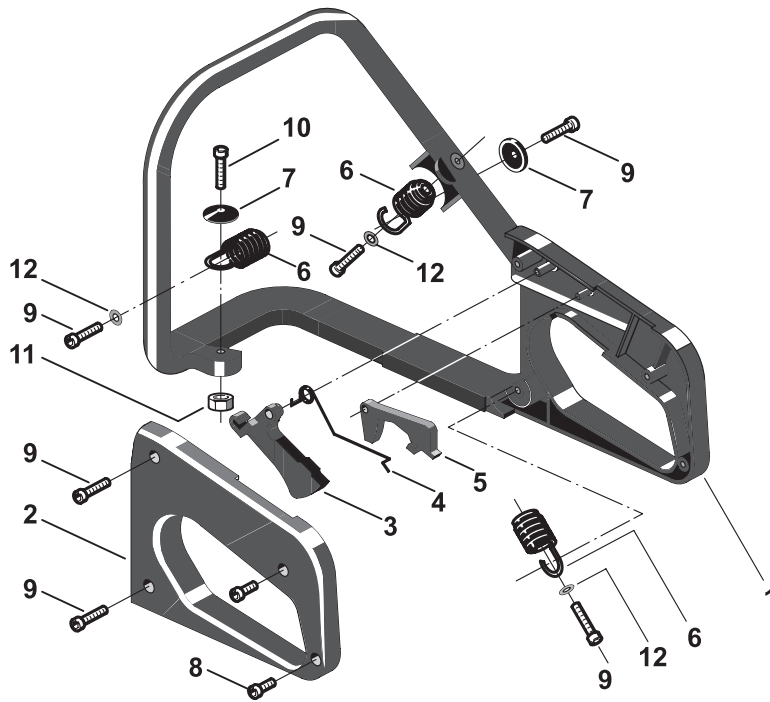

N°	Code	Q.ty	Descrizione	Description	Description	Beschreibung	Remarks
1	4563750	1	Impugnatura-Corrimano	Handle	Poignée - Main-Courante	Griff-Handlauf	
2	4563760	1	Coperchio Impugnatura	Handle Cover	Couvercle Poignée	Deckel Griff	
3	3743587	1	Leva Acceleratore Per Cavo	Throttle Lever For Cable	Levier Accél. Pour Câble	Gashebel F. Kabel	
4	3654440/1	1	Molla Leva Acc./Sicurezza	Spring	Ressort Levier Acc./Sécur.	Feder	
5	3743597	1	Leva Sicurezza	Safety Lever	Levier Sécurité	Sicherheitshebel	
6	3654400	3	Molla Antivibrante	Spring	Ressort Antivibrations	Feder Schwingungsd.	
7	3614800	2	Rosetta	Washer	Rondelle	Scheibe	
8	2123100	3	Vite	Screw	Vis	Schraube	
9	2123031	6	Vite	Screw	Vis	Schraube	
10	2135040	1	Vite	Screw	Vis	Schraube	
11	2432040	1	Dado	Nut	Ecrou	Mutter	
12	2312090	3	Rosetta	Washer	Rondelle	Scheibe