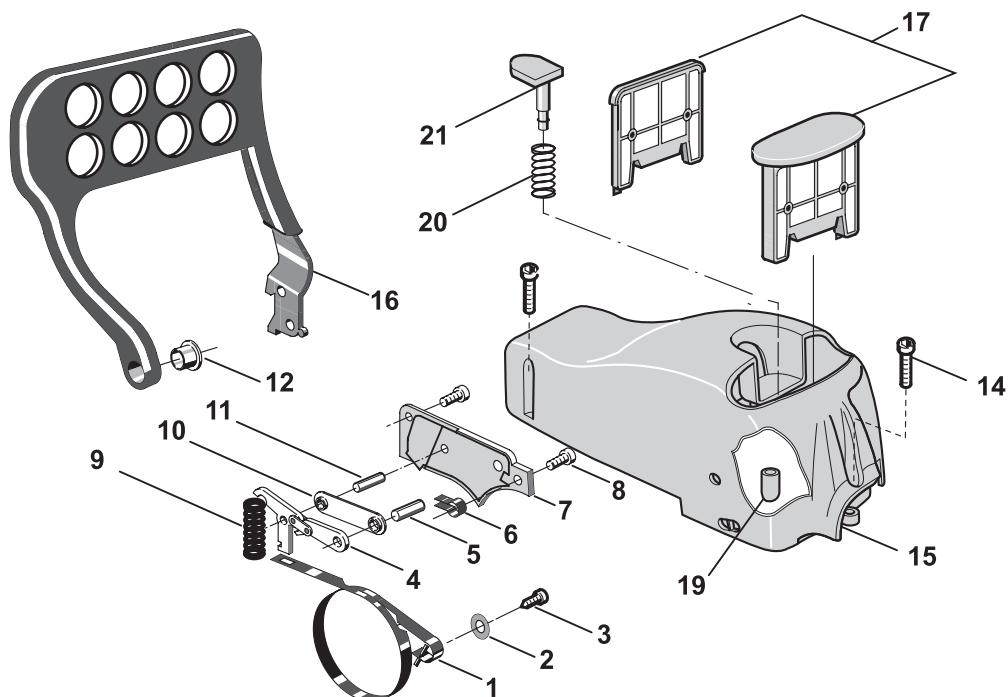

CARTER-GRUPPO TAGLIO, CRANKCASE-TRIM GROUP, CARTER-GROUPE COUPE, VERGASER

N°	Code	Q.ty	Descrizione	Description	Description	Beschreibung	Remarks
1	83057002/0	1	Ass. Carter Mot. Grigio (In. 10-12-13-14-15-18-19-21-22)	Crankcase	Carter Mot.	Motorabdeckung	
2	4252630	1	Ass. Tappo Mix	Fuel Cap Assy	Bouchon Mélange	Deckel Treibstofftank	
3	4252630	1	Ass. Tappo Olio	Oil Cap Assy	Bouchon D'Huile	Öldeckel	
4	4252220	1	Ass. Pompa Olio	Oil Pump	Pompe À Huile	Satz Ölpumpe	
5	3744790	1	Gommino Fermo Corpo Pompa	Spacer	Caout. Fixation Corps Pompe	Gummi Pumpenkörper	
6	2123020	1	Vite	Screw	Vis	Schraube	
7	3614810	1	Lamierino X Gomm. Fermo Pompa	Retainer	Plaque Caout. Corps Pompe	Blech F. Gummi	
8	23900205/0	1	Barra 14"	Guide Bar 14"	Guide 14"	Stange 14"	14" 3/8" Mini ,050" / 1,3 mm
8	4112560	1	Barra 14" - Oregon	Guide Bar 14" - Oregon	Guide 14" - Oregon	Stange 14" - Oregon	14" 3/8" Mini ,050" / 1,3 mm
8	23900206/0	1	Barra 16"	Guide Bar 16"	Guide 16"	Stange 16"	16" 3/8" Mini ,050" / 1,3 mm
8	4112570	1	Barra 16" - Oregon	Guide Bar 16" - Oregon	Guide 16" - Oregon	Stange 16" - Oregon	16" 3/8" Mini ,050" / 1,3 mm
8	4112630	1	Barra 16"	Guide Bar 16"	Guide 16"	Stange 16"	16" 3/25" ,050" / 1,3 mm
9	2653470	1	Vite Tendicatena	Screw	Vis Tension Chaîne	Kettenspannschraube	
10	23878001/0	1	Vite Barra	Screw	Vis Guide	Schraube	
11	3641970	1	Tassello Tendicatena	Plug	Goujon Tendeur Chaîne	Kettenspanner	
12	3741360	1	Tappo Per Mandata Olio	Cap For Oil Delivery	Bouchon Pour Arrivée Huile	Deckel Ölzufuhr	
13	3614930	1	Inserto Rinforzo Base Barra	Insert	Renfort Base Guide	Verstärkung	
14	4353090/1	1	Ass. Tubo Sfiato Olio	Tube Ass.Y For Oil Breather	Tuyau Évnt Huile	Set Ölabblass	
15	23311002/0	1	Lamierino Base Barra	Plate	Plaque Base Guide	Blech Stangenbasis	
16	4113301	1	Catena 14"	Chain 14"	Chaîne 14"	Kette 14"	14" 3/8" .050" / 1,3 mm - 50E
16	23920003/0	1	Catena 16" - Carlton	Chain 16" - Carlton	Chaîne 16" - Carlton	Kette 16" - Carlton	16" 3/8" .050" / 1,3 mm - 56E
16	4113311	1	Catena 16" - Oregon	Chain 16" - Oregon	Chaîne 16" - Oregon	Kette 16" - Oregon	16" 3/8" .050" / 1,3 mm - 56E
16	4113563	1	Catena 16"	Chain 16"	Chaîne 16"	Kette 16"	16" 3/25" .050" / 1,3 mm - 64E
17	4252590	1	Ass. Carter Friz. Giallo	Clutch Housing Assy Yellow	Carter Friction Jaune	Kupplungsabd. Gelb	
17	4252593	1	Ass. Carter Friz. Rosso	Clutch Housing Assy Red	Carter Friction Rouge	Kupplungsabd. Rot	
18	3786050	1	Tubo Int. Pescante Miscela	Fuel Line	Tuyau Plongeur Mélange	Treibstoff-Zufuhrleitung	
19	4253290	1	Ass. Pescante Mix Walbro	Intake Filter Walbro Assy	Plongeur Mélange Walbro	Treibstoffleitung Walbro	
20	2670270	1	Dado	Nut	Ecrou	Mutter	
21	23650100/0	1	Rinforzo Vite Barra	Bar Screw Support	Renfort Vis Guide	Verstärkung Schraube	
22	4253680	1	Ass. Valvola Sfiato Serbatoio	Breather Valve Assy	Vanne Évnt Réservoir	Set Lüftungsventil	
23	2123060	1	Vite	Screw	Vis	Schraube	
24	23026000/0	1	Arpione	Spike	Cliquet	Sperrklinke	
25	2123100	1	Vite	Screw	Vis	Schraube	
26	4181297	1	Copribarra 14"	Chain Cover 14"	Protège-Guide 1		