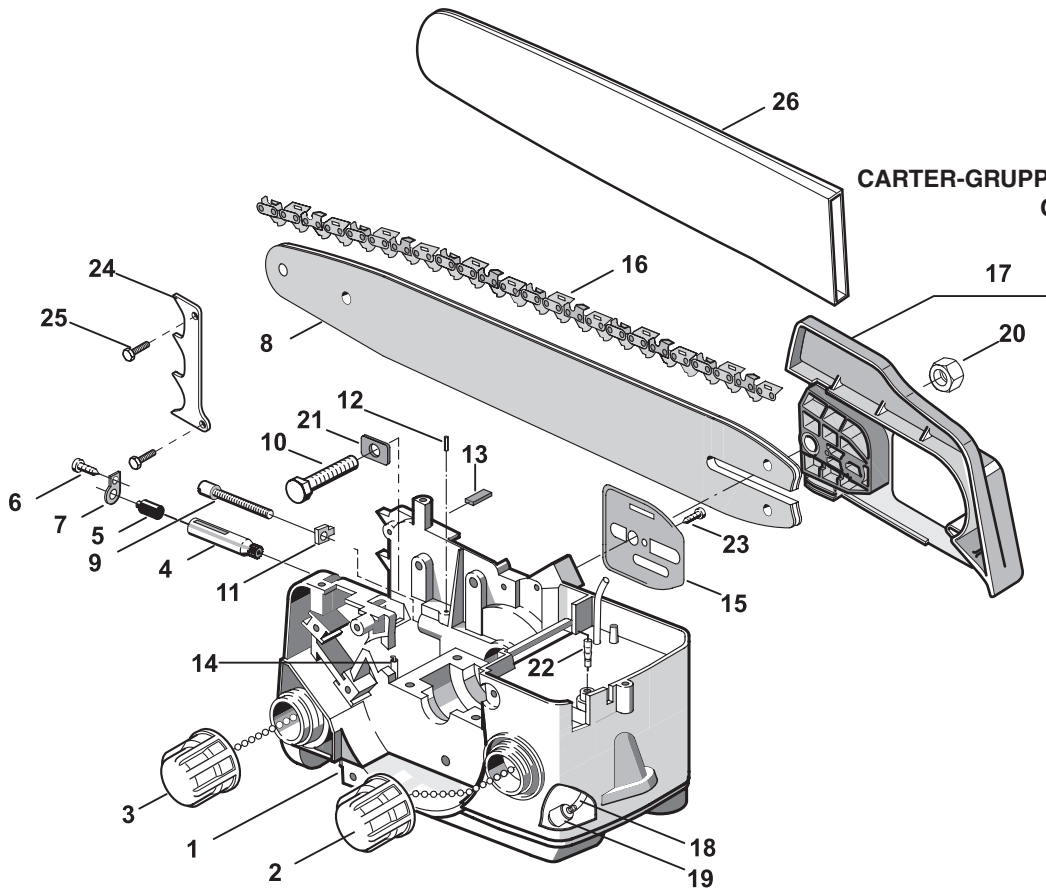

CARTER-GRUPPO TAGLIO, CRANKCASE-TRIM GROUP, CARTER-GROUPE COUPE, VERGASER

N°	Code	Q.ty	Descrizione	Description	Description	Beschreibung	Remarks
1	83057002/0	1	Ass. Carter Mot. Grigio (In. 10-12-13-14-15-18-19-21-22)	Crankcase	Carter Mot.	Motorabdeckung	
2	4252630	1	Ass. Tappo Mix	Fuel Cap Assy	Bouchon Mélange	Deckel Treibstofftank	
3	4252630	1	Ass. Tappo Olio	Oil Cap Assy	Bouchon D'Huile	Öldeckel	
4	4252220	1	Ass. Pompa Olio	Oil Pump	Pompe À Huile	Satz Ölpumpe	
5	3744790	1	Gommino Fermo Corpo Pompa	Spacer	Caout. Fixation Corps Pompe	Gummi Pumpenkörper	
6	2123020	1	Vite	Screw	Vis	Schraube	
7	3614810	1	Lamierino X Gomm. Fermo Pompa	Retainer	Plaque Caout. Corps Pompe	Blech F. Gummi	
8	23900205/0	1	Barra 14"	Guide Bar 14"	Guide 14"	Stange 14"	14" 3/8" Mini ,050" / 1,3 mm
8	4112560	1	Barra 14" - Oregon	Guide Bar 14" - Oregon	Guide 14" - Oregon	Stange 14" - Oregon	14" 3/8" Mini ,050" / 1,3 mm
8	23900206/0	1	Barra 16"	Guide Bar 16"	Guide 16"	Stange 16"	16" 3/8" Mini ,050" / 1,3 mm
8	4112570	1	Barra 16" - Oregon	Guide Bar 16" - Oregon	Guide 16" - Oregon	Stange 16" - Oregon	16" 3/8" Mini ,050" / 1,3 mm
8	4112630	1	Barra 16"	Guide Bar 16"	Guide 16"	Stange 16"	16" 3/25" ,050" / 1,3 mm
9	2653470	1	Vite Tendicatena	Screw	Vis Tension Chaîne	Kettenspannschraube	
10	23878001/0	1	Vite Barra	Screw	Vis Guide	Schraube	
11	3641970	1	Tassello Tendicatena	Plug	Goujon Tendeur Chaîne	Kettenspanner	
12	3741360	1	Tappo Per Mandata Olio	Cap For Oil Delivery	Bouchon Pour Arrivée Huile	Deckel Ölzufuhr	
13	3614930	1	Inserto Rinforzo Base Barra	Insert	Renfort Base Guide	Verstärkung	
14	4353090/1	1	Ass. Tubo Sfiato Olio	Tube Ass.Y For Oil Breather	Tuyau Évnt Huile	Set Ölabblass	
15	23311002/0	1	Lamierino Base Barra	Plate	Plaque Base Guide	Blech Stangenbasis	
16	4113301	1	Catena 14"	Chain 14"	Chaîne 14"	Kette 14"	14" 3/8" .050" / 1,3 mm - 50E
16	23920003/0	1	Catena 16" - Carlton	Chain 16" - Carlton	Chaîne 16" - Carlton	Kette 16" - Carlton	16" 3/8" .050" / 1,3 mm - 56E
16	4113311	1	Catena 16" - Oregon	Chain 16" - Oregon	Chaîne 16" - Oregon	Kette 16" - Oregon	16" 3/8" .050" / 1,3 mm - 56E
16	4113563	1	Catena 16"	Chain 16"	Chaîne 16"	Kette 16"	16" 3/25" .050" / 1,3 mm - 64E
17	4252590	1	Ass. Carter Friz. Giallo	Clutch Housing Assy Yellow	Carter Friction Jaune	Kupplungsabd. Gelb	
17	4252593	1	Ass. Carter Friz. Rosso	Clutch Housing Assy Red	Carter Friction Rouge	Kupplungsabd. Rot	
18	3786050	1	Tubo Int. Pescante Miscela	Fuel Line	Tuyau Plongeur Mélange	Treibstoff-Zufuhrleitung	
19	4253290	1	Ass. Pescante Mix Walbro	Intake Filter Walbro Assy	Plongeur Mélange Walbro	Treibstoffleitung Walbro	
20	2670270	1	Dado	Nut	Ecrou	Mutter	
21	23650100/0	1	Rinforzo Vite Barra	Bar Screw Support	Renfort Vis Guide	Verstärkung Schraube	
22	4253680	1	Ass. Valvola Sfiato Serbatoio	Breather Valve Assy	Vanne Évnt Réservoir	Set Lüftungsventil	
23	2123060	1	Vite	Screw	Vis	Schraube	
24	23026000/0	1	Arpione	Spike	Cliquet	Sperrklinke	
25	2123100	1	Vite	Screw	Vis	Schraube	
26	4181297	1	Copribarra 14"	Chain Cover 14"	Protège-Guide 1