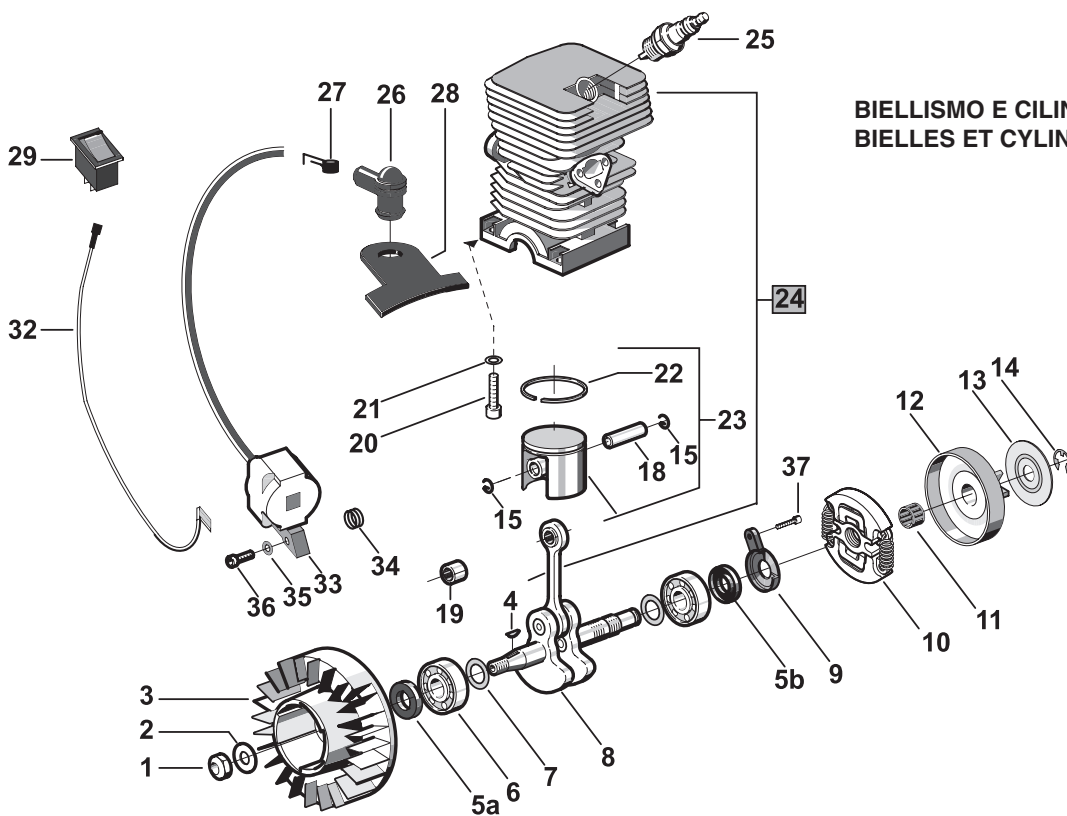

BIELLISMO E CILINDRO, CRANKSHAFT AND CYLINDER  
 BIELLES ET CYLINDRE, PLEUELWERK UND ZYLINDER

N°	Code	Q.ty	Descrizione	Description	Description	Beschreibung	Remarks
1	2432050	1	Dado	Nut	Ecrou	Mutter	
2	2312080	1	Rosetta	Washer	Rondelle	Scheibe	
3	4541210/1	1	Volano Magnete	Flywheel	Volant Aimant	Schwungrad Magnet	
4	3151010	1	Linguetta Volano	Flywheel Key	Languette Volant	Lasche Schwungrad	
5a	3121071	1	Anello Di Tenuta Lato Volano	Seal Ring	Anneau Tenue Côté Volant	Dichtring Schwungrad	
5b	3121072	1	Anello Di Tenuta Lato Frizione	Seal Ring	Anneau Tenue Côté Friction	Dichtring Kupplung	
6	3112030	2	Cuscinetto Banco	Ball Bearing	Roulement Banc	Lager	
7	3614480	2	Rasamento Albero Motore	Washer	Rondelle Arbre Moteur	Passsch. Welle Motor	
8	4251960/1	1	Ass.Albero Motore (Inc.19)	Crankshaft (+19)	Arbre Moteur (+19)	Set Motorwelle(+19)	
9	3750311	1	Coperchio Parapolvere	Case	Couvercle Pare-Poussières	Staubschutzabd.	
10	4252200/1	1	Ass.Frizione	Clutch Assy	Friction	Set Kupplung	
11	3114190	1	Gabbia A Rulli	Needle Bearing	Cage À Roulements	Walzenkäfig	
12	4121208	1	Campana Frizione	Sprocket	Cloche Friction	Kupplungsglocke	
13	3612620	1	Rosetta	Washer	Rondelle	Scheibe	
14	3351110	1	Fermo	Circlip	Butée	Sperrung	
15	3356050	2	Anello Fermo Spinotto	Circlip	Anneau Butée Pointeau	Sperring Zapfen	
18	3158260	1	Spinotto Pistone	Piston Pin	Pointeau Piston	Kolbenbolzen	
19	3116100	1	Astuccio Rulli	Needle Bearing	Roulement À Aiguilles	Walzenrohr	
20	2135030	4	Vite	Screw	Vis	Schraube	
21	2330020	4	Rosetta	Washer	Rondelle	Scheibe	
22	3123220	1	Fascia Elastica D.39	Piston Ring	Collier Élastique	Kolbenring	
23	8541360/1	1	Ass. Pistone Ø 39 (Incl. 15,18,22)	Piston Assy (Incl. 15,18,22)	Ens.Piston Ø 39	Set Kolben	
24	8541370/1	1	Ass. Cilindro - Pistone Ø 39	Cylinder Pistor Assy	Ens.Cylindre-Piston	Set Zylinder-Kolben	
25	3210024	1	Candela	Spark Plug	Bougie	Zündkerze	
26	3748880	1	Cappuccio Candela	Spark Plug Cover	Capuchon Bougie	Zündkerzenklappe	
27	3657050	1	Molla Attacco Candela	Spring	Ressort Fixation Bougie	Zündkerzenfeder	
N°	Code	Q.ty	Descrizione	Description	Description	Beschreibung	Remarks
28	3721530	1	Protezione	Protection	Protection	Schutz	
29	3210970	1	Interruttore Stop	Switch	Interrupteur D'Arrêt	Stop-Schalter	
32	3211380	1	Cavo Massa	Earth Cable	Câble Masse	Erdungskabel	
33	3211350/1	1	Bobina Elettronica	Electronic Coil	Bobine Électronique	Elektronikspule	
34	3654480	1	Molla Massa	Spring	Ressort Masse	Feder	
35	2321150	2	Rosetta	Washer	Rondelle	Scheibe	
36	2123140	2	Vite	Screw	Vis	Schraube	
37	2123020	1	Vite	Screw	Vis	Schraube	