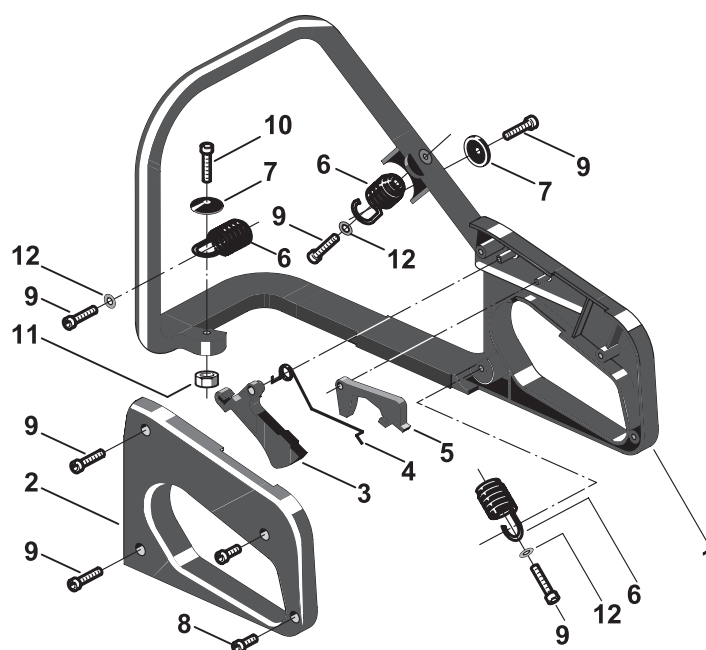

N°	Code	Q.ty	Descrizione	Description	Description	Beschreibung	Remarks
1	4563147	1	Impugnatura-Corrimano	Handle	Poignée - Main-Courante	Griff-Handlauf	
2	4563157	1	Coperchio Impugnatura	Handle Cover	Couvercle Poignée	Deckel Griff	
3	3743587	1	Leva Acceleratore Per Cavo	Throttle Lever For Cable	Levier Accél. Pour Câble	Gashebel F. Kabel	
4	3654440/1	1	Molla Leva Acc./Sicurezza	Spring	Ressort Man. Acc./Sécur.	Feder	
5	3743597	1	Leva Sicurezza	Safety Lever	Levier Sécurité	Sicherheitshebel	
6	3654400	3	Molla Antivibrante Ms	Spring	Ressort Antivibrations Ms	Feder Schwingungsd.	
7	3614800	2	Rosetta	Washer	Rondelle	Scheibe	
8	2123100	3	Vite	Screw	Vis	Schraube	
9	2123031	6	Vite	Screw	Vis	Schraube	
10	2135040	1	Vite	Screw	Vis	Schraube	
11	2432040	1	Dado	Nut	Ecrou	Mutter	
12	2312090	3	Rosetta	Washer	Rondelle	Scheibe