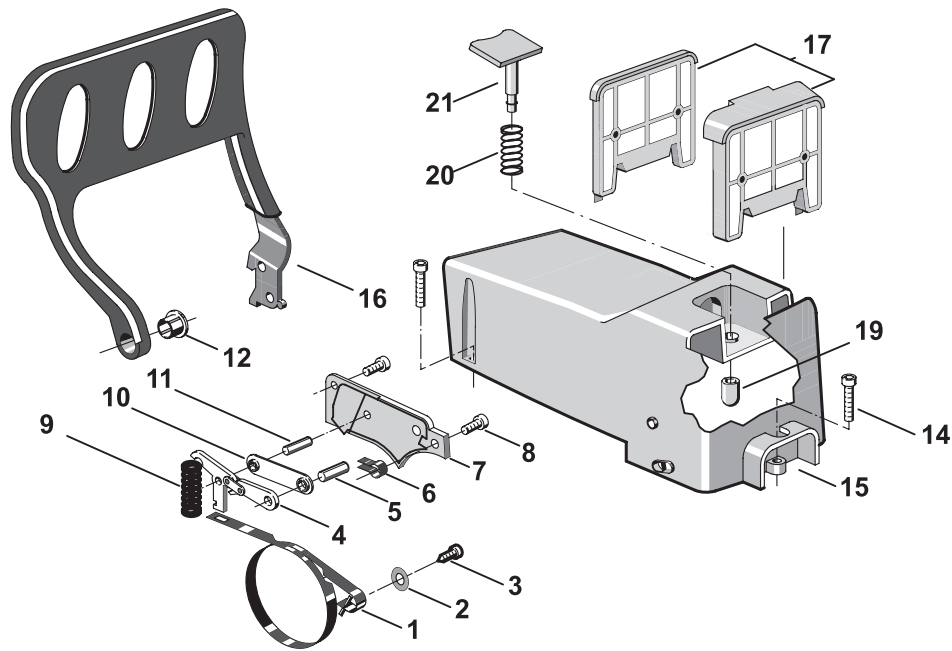

N°	Code	Q.ty	Descrizione	Description	Description	Beschreibung	Remarks
1	3614740	1	Nastro Freno C/Spina	Brake Band	Bande Frein + Axe	Bremsband M. Stift	
2	2312150	1	Rosetta	Washer	Rondelle	Scheibe	
3	2123060	1	Vite	Screw	Vis	Schraube	
4	4252310	1	Ass. Leve Freno Catena C/Ma- glie	Chain Brake Lever	Levier Frein Chaîne Maillons	Bremshebel Kette	
5	3180500	1	Rullino D.5X19,8	Needle	Rouleau D.5X19,8 Din 5402	Walze	
6	3614780	1	Fermo	Circlip	Butée	Sperrung	
7	3750117	1	Coperchio Freno Grigio	Grey Cover	Couvercle Frein	Bremsdeckel	
8	2123100	2	Vite	Screw	Vis	Schraube	
9	3654420	1	Molla Freno Catena	Spring	Ressort Frein Chaîne	Feder Kettenbremse	
10	3614490	1	Lamierino Freno	Plate	Plaque Frein	Blech Bremse	
11	3180510	1	Rullino D.6X21,8 Din 5402	Needle	Rouleau D.6X21,8 Din 5402	Walze	
12	3614330	1	Boccola X Paramano Lato Sx	Hand Guard Bushing	Douille Prot.-Main Gauche	Büchse Handsch. Links	
14	2123030	3	Vite	Screw	Vis	Schraube	
15	4252350	1	Ass. Copricilindro Giallo	Cylinder Cover Yellow	Couvre-Cylindre Jaune	Zylinderabd. Gelb	
15	4252353	1	Ass. Copricilindro Rosso	Cylinder Cover Red	Couvre-Cylindre Rouge	Zylinderabd. Rot	
15	4563165	1	Ass. Copricilindro Arancione	Cylinder Cover Orange	Couvre-Cylindre Orange	Zylinderabd. Orange	
16	4563267	1	Paramano C/Inserto	Hand Guard	Protège-Main + Insert	Handschutz M. Einsatz	
17	8781530	1	Filtro Aria	Air Filter	Filtre À Air	Luftfilter	
19	3750227	1	Tappo Pulsante Primer	Air Purge Cap Button	Bouchon Bouton Air Purge	Deckel Knopf Air Purge	
20	3654430	1	Molla Pulsante Primer	Spring	Ressort	Feder Kettenbremse	
21	3750217	1	Primer	Air Purge Pump	Élément Pompant Air Purge	Pumpe Air Purge