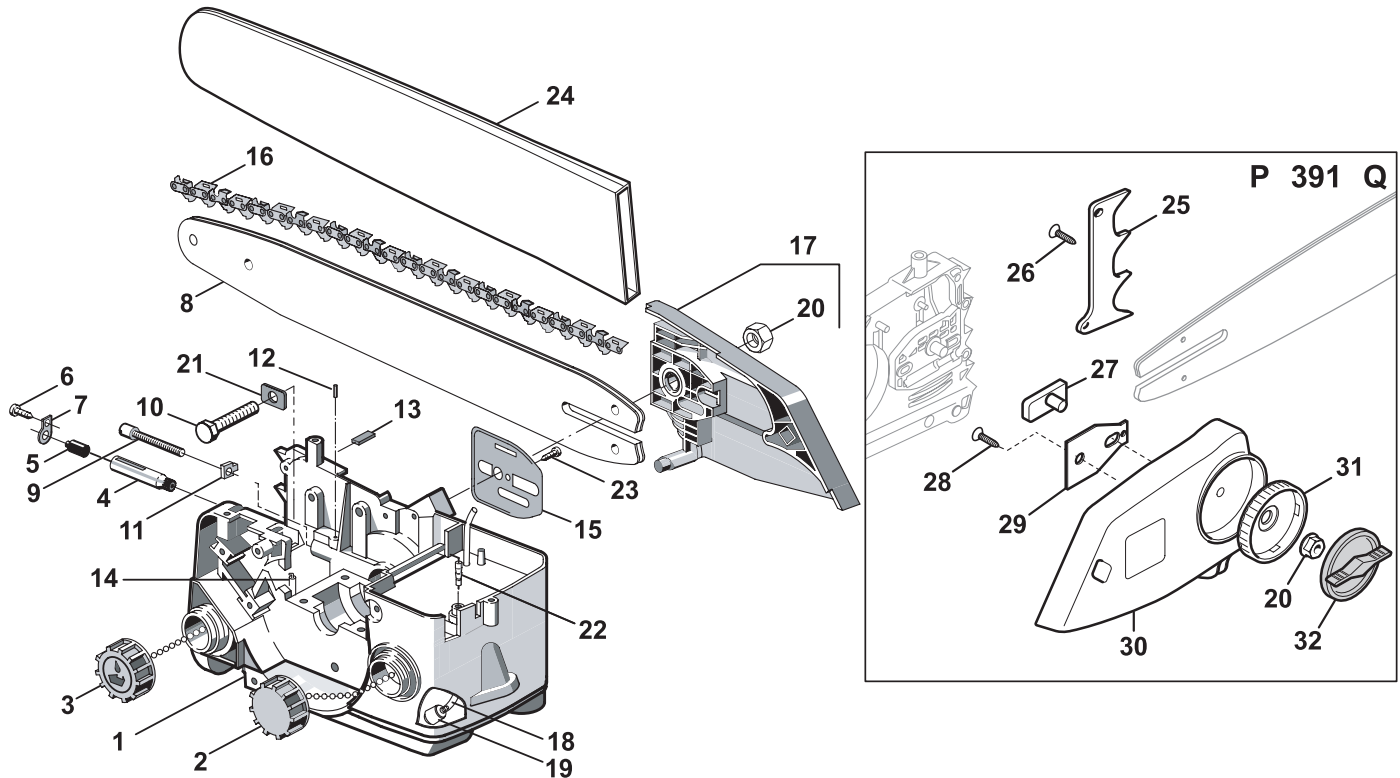

CARTER-GRUPPO TAGLIO, CRANKCASE-TRIM GROUP, CARTER-GROUPE COUPE, VERGASER

N°	Code	Q.ty	Descrizione	Description	Description	Beschreibung	Remarks
1	83057002/0	1	Ass. Carter Mot.Grigio (In.10-12-13-14-15-18-19-21-22)	Crankcase Grey Assy	Carter Moteur	Motorabdeckung	
2	4252010	1	Tappo Mix	Cap Fuel Tank	Bouchon Mélange	Deckel Treibstofftank	
3	4252010	1	Tappo Olio	Cap Oil Tank	Bouchon D'Huile	Öldeckel	
4	4252220	1	Ass. Pompa Olio	Oil Pump	Pompe À Huile	Satz Ölpumpe	
5	3744790	1	Gommino Fermo Corpo Pompa	Spacer	Caout. Fixation Corps Pompe	Gummi Pumpenkörper	
6	2123020	2	Vite	Screw	Vis	Schraube	
7	3614810	1	Lamierino X Gomm. Fermo Pompa	Retainer	Plaque Caout. Corps Pompe	Blech F. Gummi	
8	23900205/0	1	Barra 14"	Guide Bar 14"	Guide 14"	Stange 14"	14" 3/8" Mini ,050" / 1,3 mm
8	4112560	1	Barra 14" - Oregon	Guide Bar 14" - Oregon	Guide 14" - Oregon	Stange 14" - Oregon	14" 3/8" Mini ,050" / 1,3 mm
8	23900206/0	1	Barra 16"	Guide Bar 16"	Guide 16"	Stange 16"	16" 3/8" Mini ,050" / 1,3 mm
8	4112570	1	Barra 16" - Oregon	Guide Bar 16" - Oregon	Guide 16" - Oregon	Stange 16" - Oregon	16" 3/8" Mini ,050" / 1,3 mm
9	2653470	1	Vite Tendicatena	Screw	Vis Tension Chaîne	Kettenspannschraube	
10	23878001/0	1	Vite Barra	Screw	Vis Guide Te M8X35	Schraube Stange	
11	3641970	1	Tassello Tendicatena	Chain Tightener Block	Goujon Tendeur Chaîne	Kettenspanner	
12	3741360	1	Tappo / Mandata Olio	Oil Supply Cap	Bouchon / Arrivée Huile	Deckel Ölzufuhr	
13	3614930	1	Inserto Rinforzo Base Barra	Insert	Insert Renfort Base Guide	Verstärkung	
14	4353090/1	1	Ass. Tubo Sfiato Olio	Tube Assy Oil Br.	Tuyau Évent Huile	Set Ölablass	
15	23311002/0	1	Lamierino Base Barra	Bar Plate	Plaque Base Guide	Blech Stangenbasis	
16	4113301	1	Catena 14"	Chain 14"	Chaîne 14"	Kette 14"	14" 3/8" .050" / 1.3 mm - 50E
16	23920003/0	1	Catena 16" - Carlton	Chain 16" - Carlton	Chaîne 16" - Carlton	Kette 16" - Carlton	16" 3/8" .050" / 1.3 mm - 56E
16	4113311	1	Catena 16" - Oregon	Chain 16" - Oregon	Chaîne 16" - Oregon	Kette 16" - Oregon	16" 3/8" .050" / 1.3 mm - 56E
17	4252330	1	Ass. Carter Friz. Giallo (+20)	Clutch Housing Yellow	Carter Friction Jaune	Kupplungsabd. Gelb	
17	4252333	1	Ass. Carter Friz. Rosso (+20)	Clutch Housing Red	Carter Friction Rouge	Kupplungsabd. Rot	
18	3786050	1	Tubo Pescante Mix	Fuel Line	Tuyau Plongeur Mélange	Treibstoff-Zufuhrleitung	
19	4253290	1	Ass. Pescante Miscela Walbro	Intake Filter Assy	Plongeur Mélange Walbro	Treibstoffleitung Walbro	
20	2670270	1	Dado Barra	Nut	Erou Guide	Mutter Stange	
21	23650100/0	1	Rinforzo Vite Barra	Bar Screw Reinforcement	Renfort Vis Guide	Verstärkung Schraube	
22	4253680	1	Ass. Valvola Sfiato	Breather Valve Ass.Y	Vanne Évent	Set Lüftungsventil	
23	2123060	1	Vite	Screw	Vis	Schraube