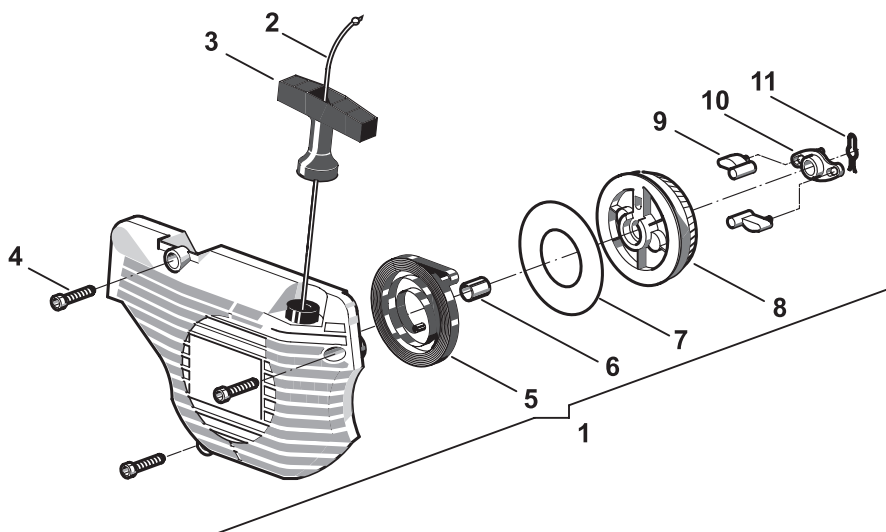

AVVIAMENTO, STARTER, DÉMARRÉUR, STARTER

N°	Code	Q.ty	Descrizione	Description	Description	Beschreibung	Remarks
1	4252340	1	Ass. Carter Avv. Giallo (2+11)	Carter Assy Yellow	Carter Démarrage Jaune	Startergeh. Gelb	
1	4252343	1	Ass. Carter Avv. Rosso (2+11)	Carter Assy Red	Carter Démarrage Rouge	Startergeh. Rot	
1	4252345	1	Ass. Carter Avv. Arancione (2+11)	Carter Assy Orange	Carter Démarrage Orange	Startergeh. Orange	
2	3784030	1	Fune Avviamento	Starter Cord	Câble Démarrage	Siel Starter	
3	3750067	1	Impugnatura Avviamento	Starter Handle	Poignée Démarrage	Griff Starter	
4	2123030	3	Vite	Screw	Vis	Schraube	
5	4611480	1	Molla Avviamento	Starter Spring	Ressort Démarrage	Starterfeder	
6	3623590	1	Boccola	Bushing	Douille	Büchse	
7	3723640	1	Disco Per Molla Avviamento	Disc	Disque Ressort Démarrage	Scheibe F. Starterfeder	
8	3750130	1	Puleggia Avviamento	Starter Pulley	Poulie Démarrage	Riemenscheibe Starter	
9	3750080	2	Agganci Avviamento	Starter Hook	Crochets Démarrage	Klemme Starter	
10	3750140	1	Guida Agganci Avviamento	Starter Hook Guide	Guides Crochets Démarrage	Klemmenführung Starter	
11	3657480	1	Fermo	Retainer	Butée	Sperrung