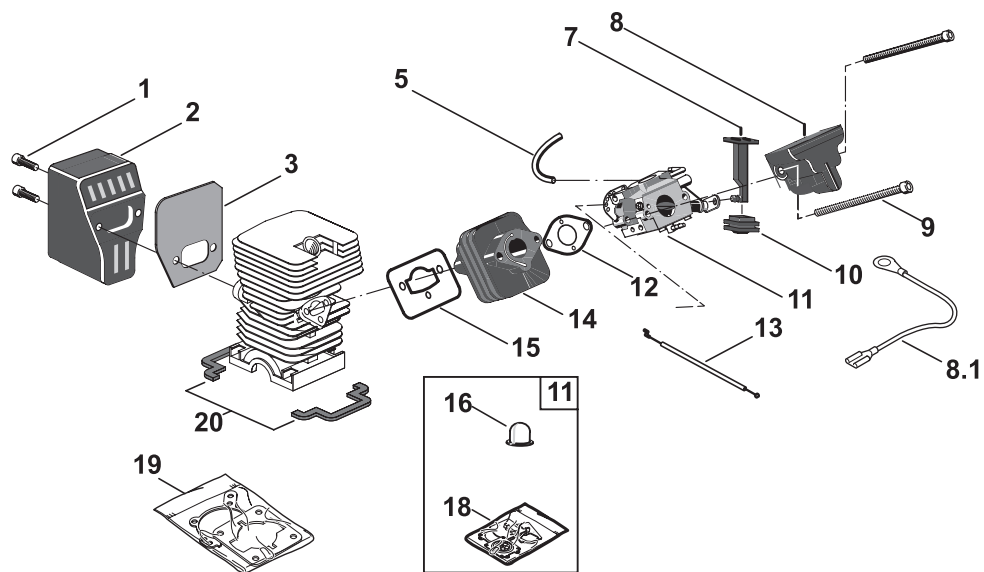

CARBURATORE, CARBURETTOR, CARBURATEUR, VERGASE

N°	Code	Q.ty	Descrizione	Description	Description	Beschreibung	Remarks
1	2135040	2	Vite	Screw	Vis	Schraube	
2	4122040	1	Ass. Silenziatore	Muffler Assy	Silencieux	Set Schalldämpfer	
3	3724270	1	Guarnizione Silenziatore	Gasket	Garniture Silencieux	Dichtung Schalldämpfer	
5	3786130	1	Tubo Ricircolo Miscela	Tube	Tuyau Recirculation Mélange	Leitung Treibstoff	
7	3743407	1	Leva Aria	Choke Lever	Levier Air	Chokerhebel	
8	8744781	1	Ass. Collettore Supporto Filtro	Intake Manifold Ass.Y	Collecteur Support Filtre	Kollektor Filterhalter	
8,1	3211690	1	Cavo Massa	Earth Cable	Câble Masse	Erdungskabel	
9	2135210	2	Vite	Screw	Vis	Schraube	
10	3745650	1	Gommino Leva Aria	Grommet	Caoutchouc Levier Air	Gummi Chokerhebel	
11	23054003/2	1	Carburatore	Carburettor	Carburateur	Vergaser	Walbro WT 718B
12	3724160	1	Guarniz. Dist. Termic. Coll.Re	Heat Block	Garn. Entret. Therm. Coll.	Dichtung Wärmeisol.	
13	4252480	1	Cavo Accel.Re C/Guaina	Throttle Cable With Sheath	Câble Accélérateur + Gaine	Kabel Gasheb.M.Mantel	
14	3750180	1	Collettore Aspirazione	Intake Manifold	Collecteur Aspiration	Kollektor Ansaugung	
15	3724300	1	Guarnizione Coll.-Cilindro	Gasket	Garniture Coll.-Cylin.	Dichtung Koll.-Zylinder	
16	3744740	1	Primer	Air Purge Pump	Elément Pompant Air Purge	Pumpe Air Purge	
18	8724091	1	Kit Membrane - Guarnizioni	Diaph. - Gasket Set	Jeu Membranes - Garnit.	Membrane-Dichtungen	
19	8724300	1	Serie Guarnizioni Motore	Gasket Set	Jeu Garnitures Moteur	Set Motordichtungen	
20	3721560	2	Guarnizione Cilindro	Cylinder Gasket	Garniture Cylindre	Zylinderdichtung