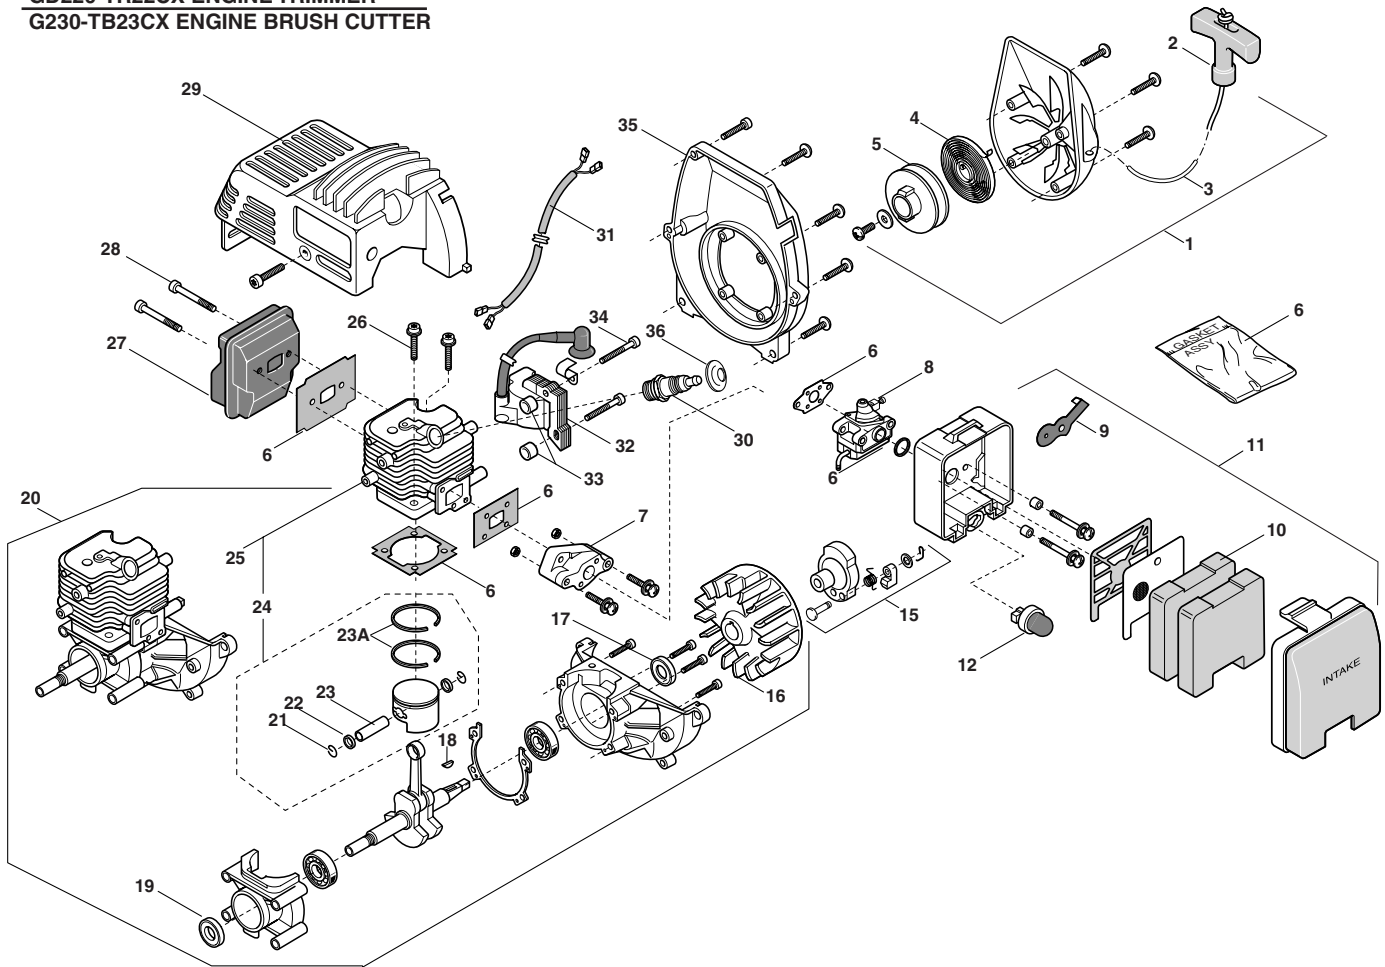

# Alpina GD220 - TR22

GD220-TR22CX ENGINE TRIMMER  
G230-TB23CX ENGINE BRUSH CUTTER

| Pos. | Nummer  | Anz. | Bezeichnung            |
|------|---------|------|------------------------|
| 1    | 6980231 | 1    | Set Starter            |
| 2    | 6980232 | 1    | Starterhebel           |
| 3    | 6980233 | 1    | Starterseil            |
| 4    | 6980234 | 1    | Starterfeder           |
| 5    | 6980235 | 1    | Starterscheibe         |
| 6    | 6980236 | 1    | Set Dichtungen         |
| 7    | 6980237 | 1    | Ansaug-Sammelleitung   |
| 8    | 6980238 | 1    | Vergaser               |
| 9    | 6980239 | 1    | Joker                  |
| 10   | 6980240 | 2    | Luftfilter (Schwamm)   |
| 11   | 6980241 | 1    | Set Luftfilter         |
| 12   | 6980242 | 1    | Set Primer             |
| 15   | 6980270 | 1    | Kupplungskappe Starter |
| 16   | 6980246 | 1    | Kühlrad                |
| 17   | 6980247 | 1    | Dichtungsring          |
| 18   | 6980248 | 1    | Schlüssel              |
| 19   | 6980249 | 1    | Dichtungsring          |
| 20   | 6980250 | 1    | Short block Motor      |
| 21   | 6980251 | 2    | Anschlag Zapfen        |
| 22   | 6980252 | 2    | Anschlagdichtung       |
| 23   | 6980253 | 1    | Zapfen                 |
| 24   | 6980254 | 1    | Set Kolben             |
| 25   | 6980255 | 1    | Set Zylinder - Kolben  |