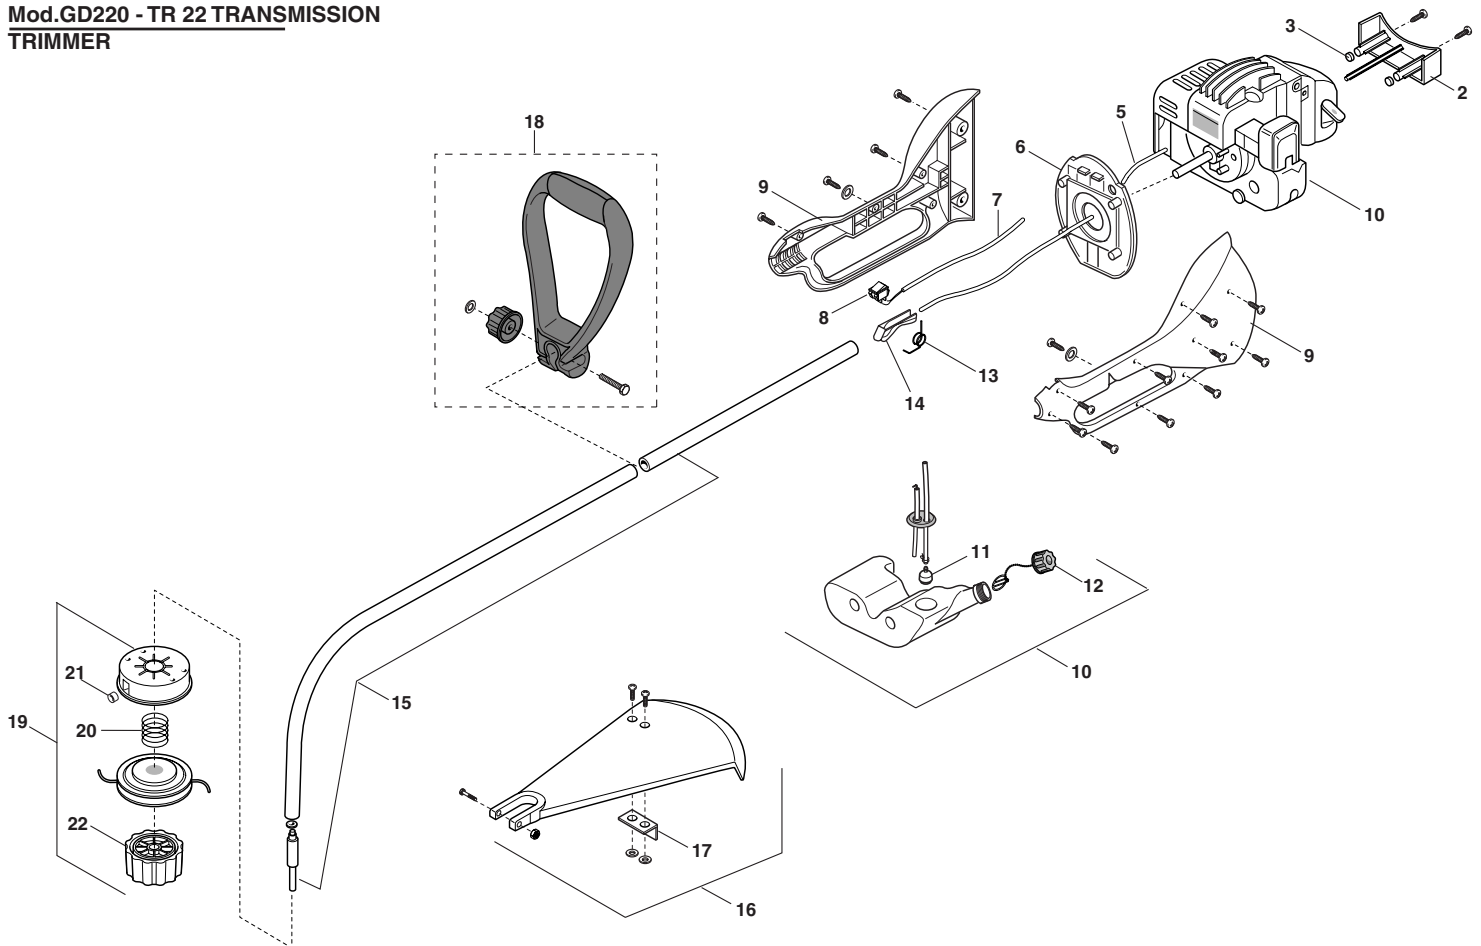

Alpina GD220 - TR22

Mod.GD220 - TR 22 TRANSMISSION
TRIMMER

Pos.	Nummer	Anz.	Bezeichnung
2	6980200	1	Befestigungsplatte
3	6980201	4	Isolierung
4	6980230	1	Set Motor
5	6980203	1	Gasseil
6	6980204	1	Halter
7	6980205	1	Erdungsdraht
8	6980206	1	Schalter
9	6980207	1	Set Gehäuse re+li grün
9	6980268	1	Set Gehäuse re+li gelb
10	6980208/1	1	Set Treibstofftank
11	6980209	1	Steigleitung Treibstoff
12	6980210	1	Set Deckel Treibstoff
13	6980211	1	Feder
14	6980212	1	Gashebel
15	6980213	1	Set Rohr und biegsame Welle
16	6980214	1	Set Steinschutz
17	6980215	1	Drahtscherenblech
18	6980112	1	Set vorderer Griff

Pos.	Nummer	Anz.	Bezeichnung
19	6980120	1	Set Schneidekopf
20	6980118	1	Feder Schneidekopf
21	6980119	2	Büchse
22	6980117	1	Set Knauf