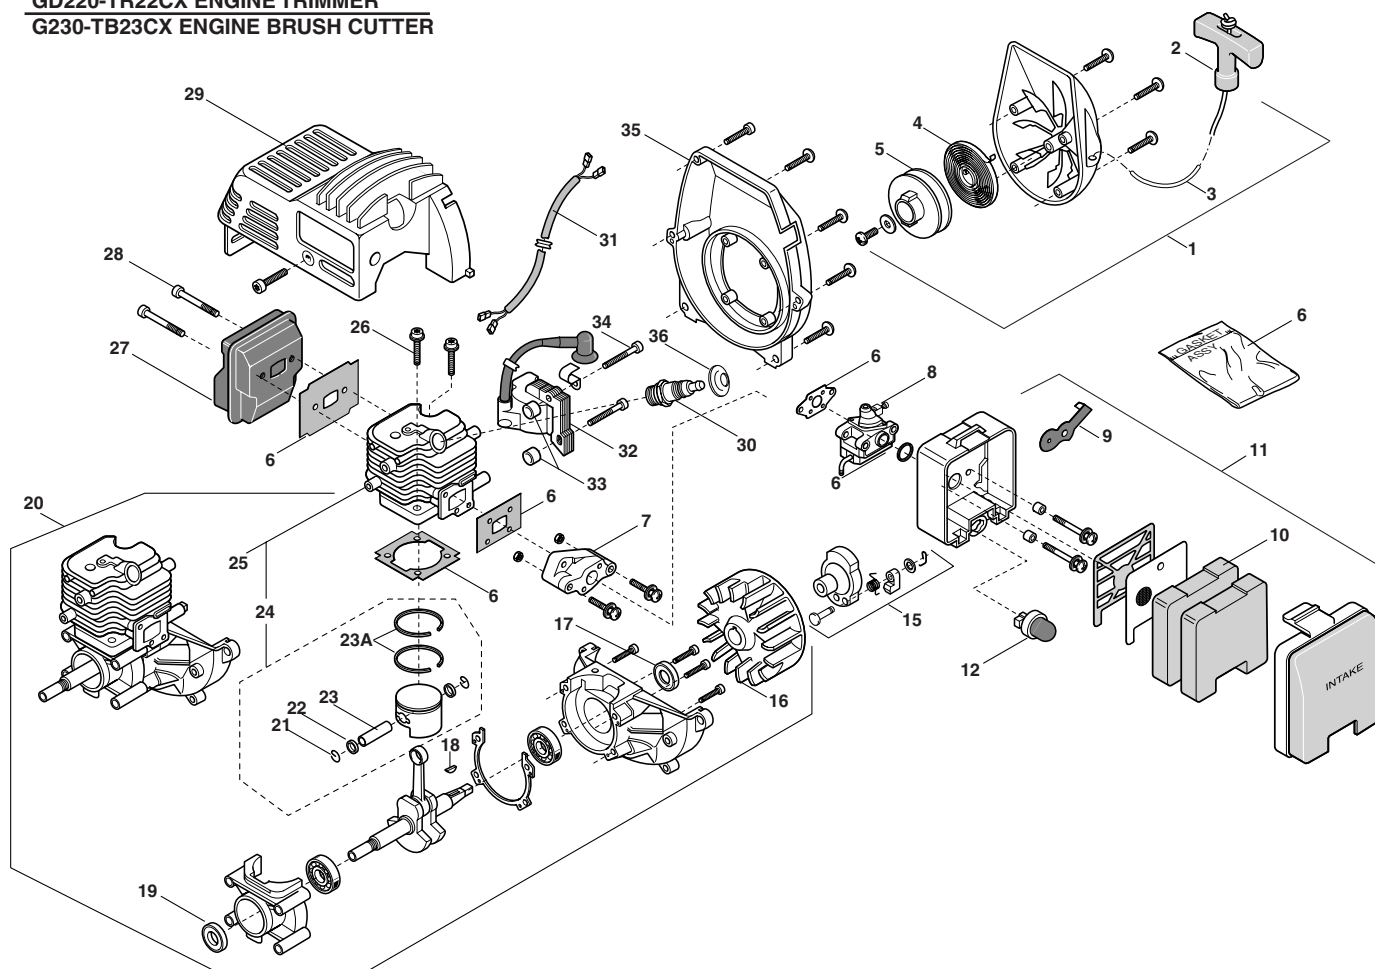

Alpina G230

GD220-TR22CX ENGINE TRIMMER
G230-TB23CX ENGINE BRUSH CUTTER

Pos.	Nummer	Anz.	Bezeichnung
1	6980231	1	Set Starter
2	6980232	1	Starterhebel
3	6980233	1	Starterseil
4	6980234	1	Starterfeder
5	6980235	1	Starterscheibe
6	6980236	1	Set Dichtungen
7	6980237	1	Ansaug-Sammelleitung
8	6980238	1	Vergaser
9	6980239	1	Joker
10	6980240	2	Luftfilter (Schwamm)
11	6980241	1	Set Luftfilter
12	6980242	1	Set Primer
15	6980270	1	Kupplungskappe Starter
16	6980246	1	Kühlrad
17	6980247	1	Dichtungsring
18	6980248	1	Schlüssel
19	6980249	1	Dichtungsring
20	6980250	1	Short block Motor
21	6980251	2	Anschlag Zapfen
22	6980252	2	Anschlagdichtung
23	6980253	1	Zapfen
24	6980254	1	Set Kolben
25	6980255	1	Set Zylinder - Kolben

Pos.	Nummer	Anz.	Bezeichnung
26	6980256	2	Befestigungsschraube Zylinder
27	6980257	1	Schalldämpfer
28	6980258	2	Bef.-Schraube Schalldämpfer
29	6980259	1	Zylinderkopfkappe
30	3210024	1	Zündkerze
31	6980260	1	Erdungsdrähte
32	6980261	1	Set Elektronikspule
33	6980262	2	Distanzstück Isolierung
34	6980263	2	Bef.-Schraube Spule
35	6980264	1	Ventilatorabdeckung
36	6980265	1	Zündkerzenschutz
23A	6980266	2	Kolbenring

Alpina G230

Mod. G230 TRANSMISSION BRUSH CUTTER

Pos.	Nummer	Anz.	Bezeichnung
2	6980200	1	Befestigungsplatte
3	6980201	4	Isolierung
5	6980318	1	Gasseil
6	6980204	1	Halter
7	6980205	1	Erdungsdraht
8	6980328	1	Schalter
9	6980319	1	Set Gehäuse re+li grün
10	6980208/1	1	Set Treibstofftank
11	6980209	1	Steigleitung Treibstoff
12	6980320	1	Set Deckel Treibstoff
13	6980321	1	Feder
14	6980322	1	Gashebel
15	6980301	1	Set Rohr und biegsame Welle
16	6980302	1	Set Steinschutz
17	6980215	1	Drahtscherenblech
18	6980303	1	Set vorderer Griff
19	6980300	1	Set Schneidekopf
20	6980304	1	Feder Schneidkopf
21	6980305	2	Büchse
22	6980117	1	Set Knauf
23	6980306	1	Set Zahnradgetriebe
24	6980312	1	Stabilisator
25	6980330	1	Scheibe / 3 Zähne
26	6980314	1	Schlüssel
27	6980315	1	Gurtzeug
28	6980316	1	Gurtzeughalter
29	6980317	1	Safety label