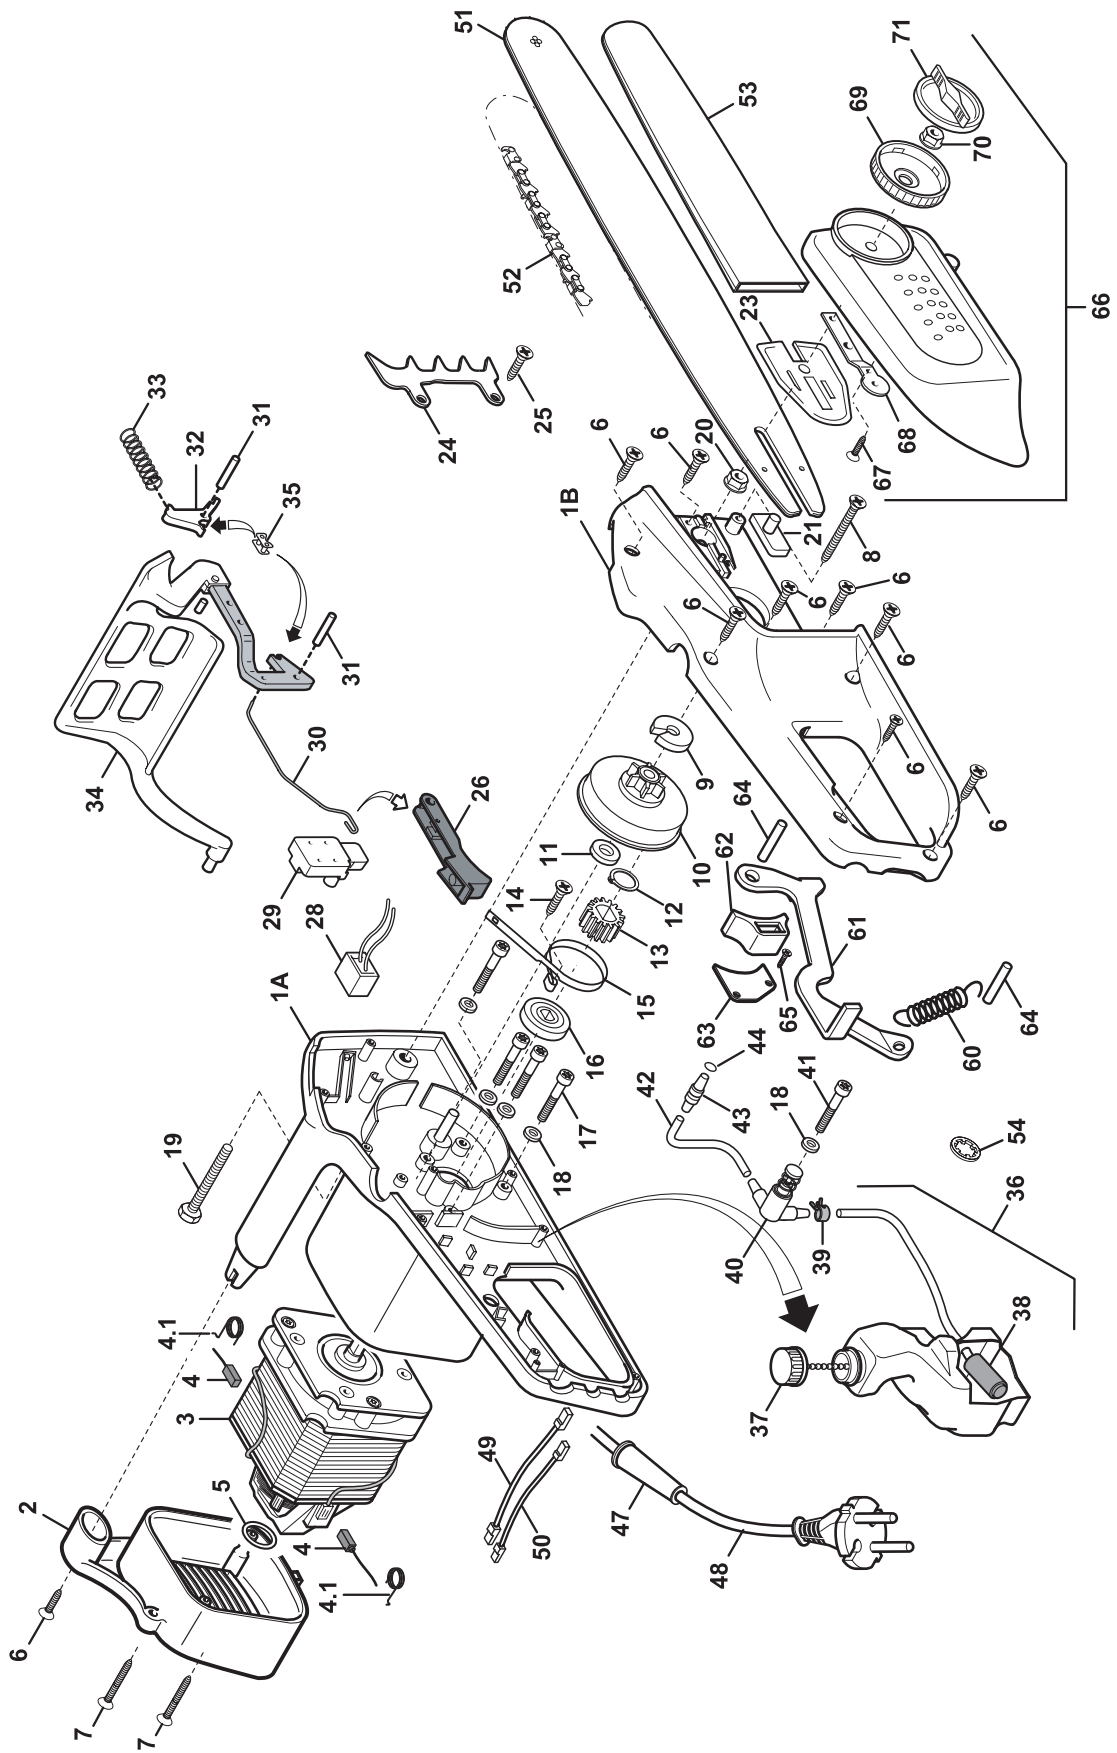

ELETTRA 160 - ELETTRA 170

N°	Code	Q.ty	Descrizione	Description	Description	Beschreibung	Remarks
49	3211231	1	Cavo Mototore	Engine Wire	Câble	Motorkabel	
50	3211221	1	Cavo Mototore	Engine Wire	Câble	Motorkabel	
51	23900205/0	1	Barra 14"	Guide Bar 14"	Guide 14"	Stange 14"	
51	4112560	1	Barra 14" - Oregon	Guide Bar 14" - Oregon	Guide 14" - Oregon	Stange 14" - Oregon	
51	23900206/0	1	Barra 16"	Guide Bar 16"	Guide 16"	Stange 16"	
51	4112570	1	Barra 16" - Oregon	Guide Bar 16" - Oregon	Guide 16" - Oregon	Stange 16" - Oregon	
51	4112570	1	Barra 16" - Oregon	Guide Bar 16" - Oregon	Guide 16" - Oregon	Stange 16" - Oregon	16" 3/8" Mini .050" / 1,3 mm
52	4113301	1	Catena 14"	Chain 14"	Chaîne 14"	Kette 14"	14" 3/8" .050" / 1.3 mm - 50E
52	23920003/0	1	Catena 16" - Carlton	Chain 16" - Carlton	Chaîne 16" - Carlton	Kette 16" - Carlton	16" 3/8" .050" / 1.3 mm - 56E
52	4113311	1	Catena 16" - Oregon	Chain 16" - Oregon	Chaîne 16" - Oregon	Kette 16" - Oregon	16" 3/8" .050" / 1.3 mm - 56E
53	4181297	1	Copribarra 14"	Chain Cover 14"	Protège-Guide 14"	Schw. Stangenabdeckung 14"	
53	4181307	1	Copribarra 16"	Chain Cover 16"	Prot-Guide 16"	Schw. Stangenabdeckung 16"	
54	12604897/0	2	Rosetta	Washer	Rondelle	Scheibe	
57	3614290	1	Rinforzo Appoggio Barra	Bar Plate	Renfort Support Guide	Verstärkung Stangenhalter	
58	2123060	1	Vite	Screw	Vis	Schraube	
60	23430556/0	1	Molla	Sprin	Ressort	Feder	
61	23315057/0	1	Leva Comando Interruttore	Lever	Levier	Hebel	
62	23487000/0	1	Pattino	Link Block	Patin	Gleitschuh	
63	23311000/0	1	Lamierino Barra Esterno	Plate	Plaque	Blech	
64	3180390	2	Spina	Pin	Cheville	Stift	
65	2123090	1	Vite	Screw	Vis	Schraube	