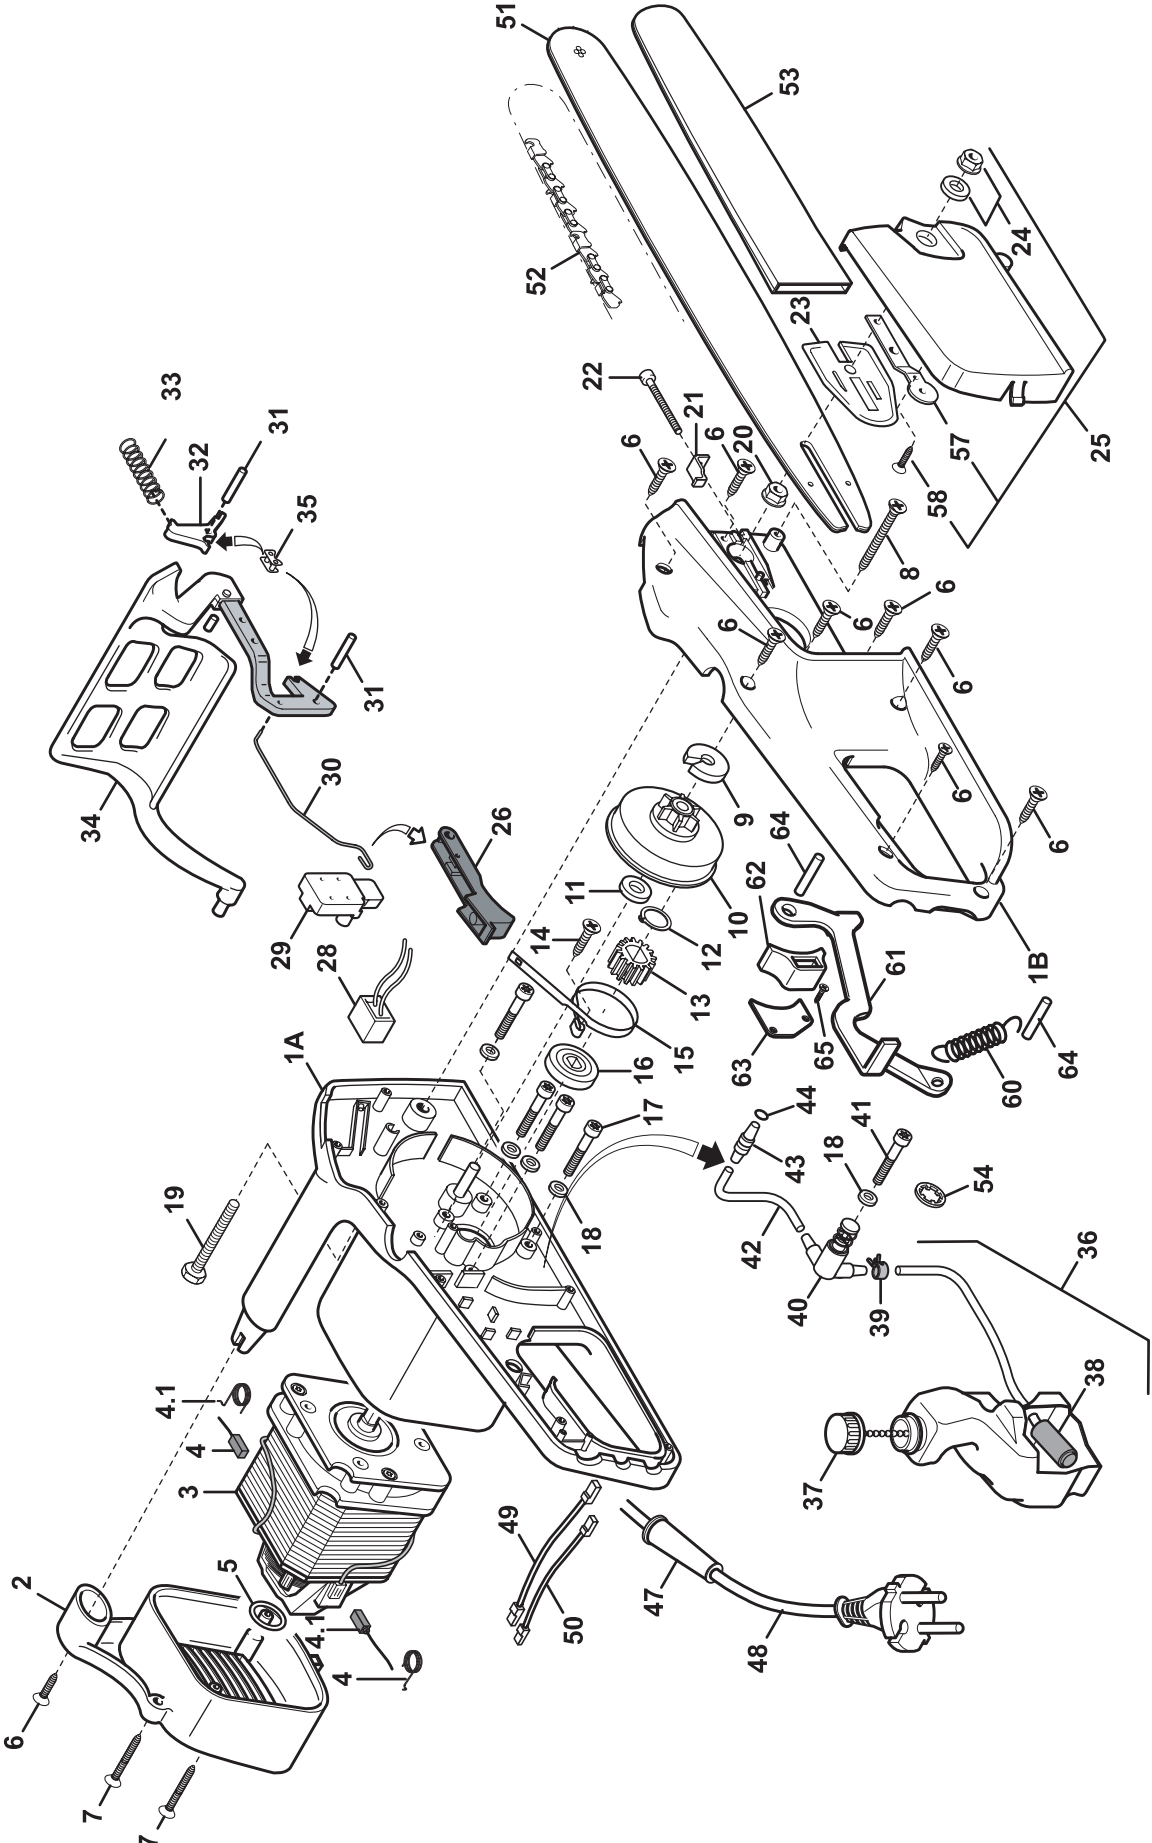

ELETTRA 160 - ELETTRA 170

ELETTRA 160 - ELETTRA 170