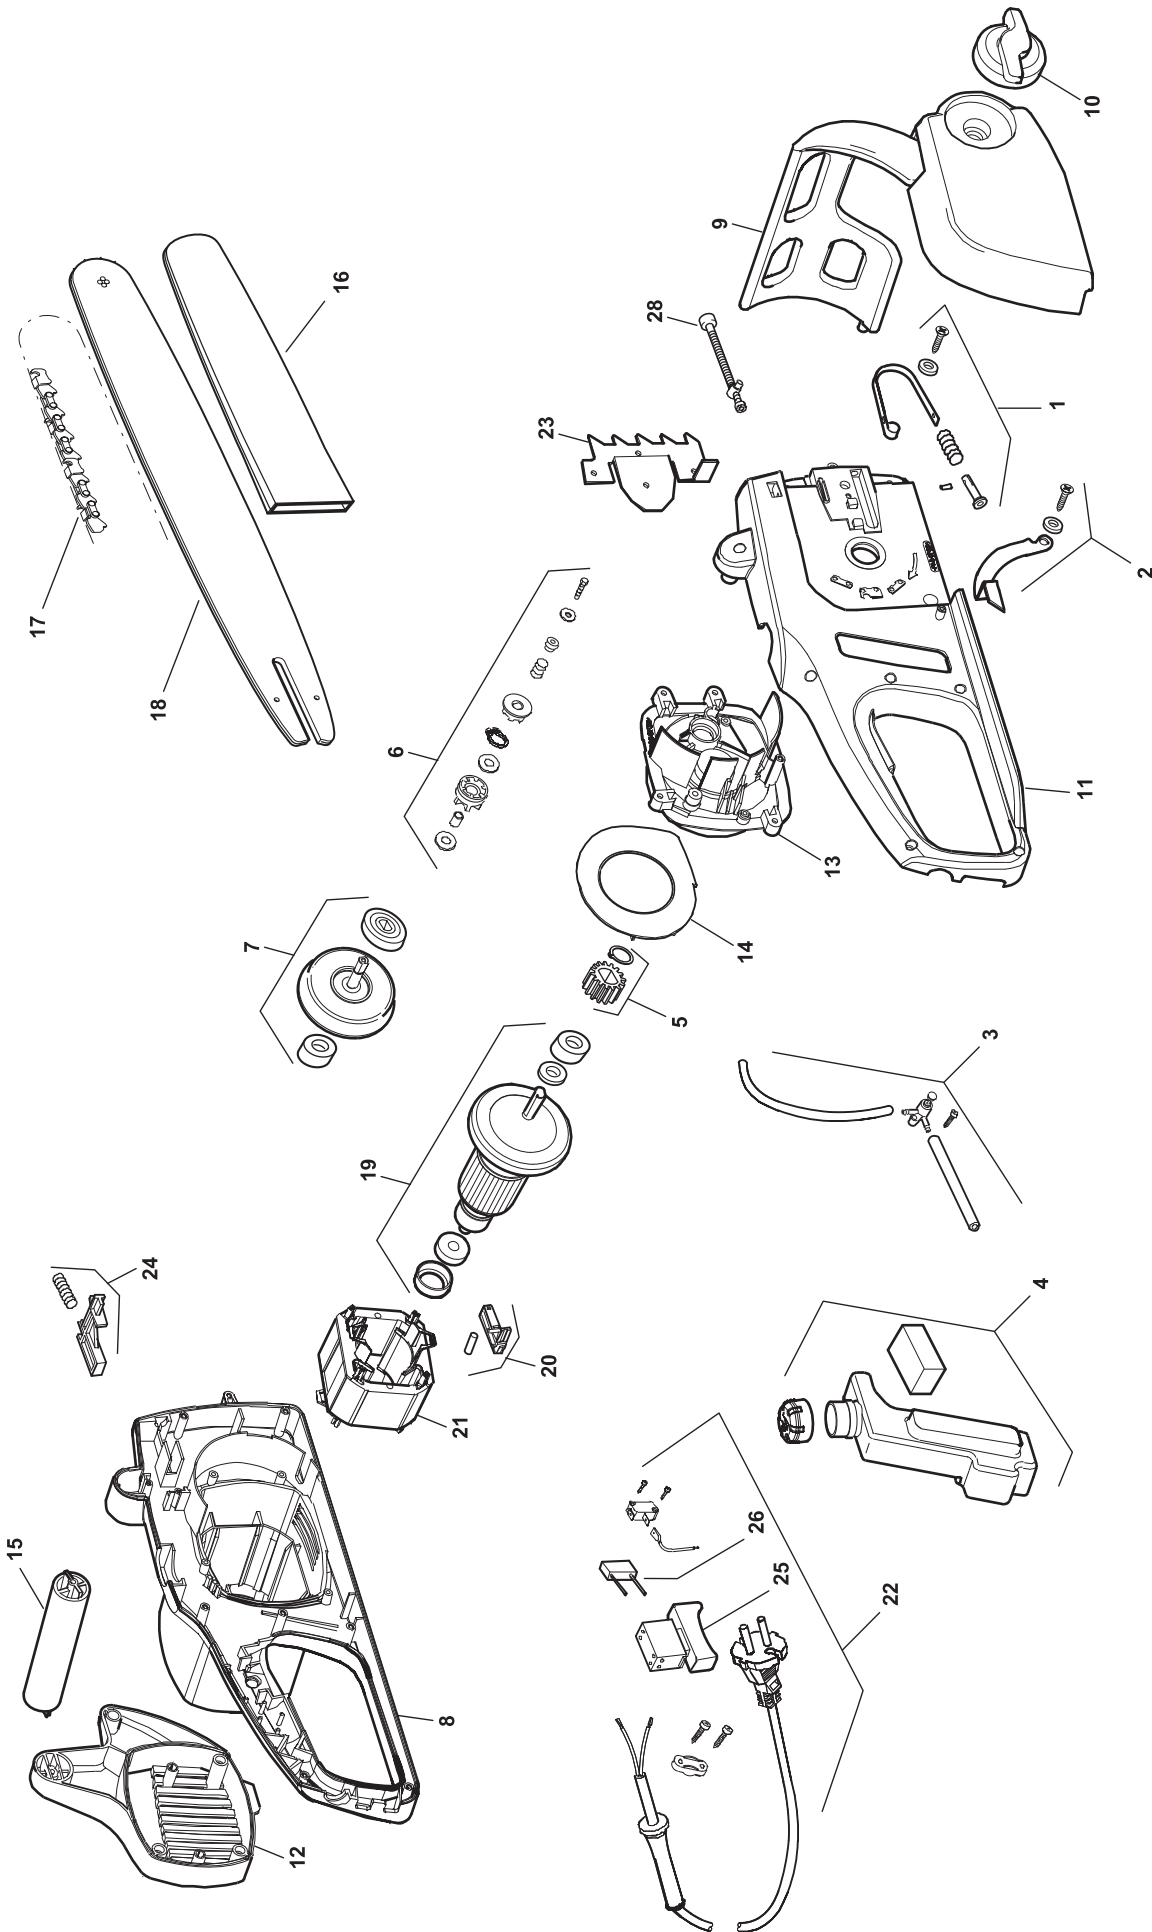

N°	Code	Q.ty	Descrizione	Description	Description	Beschreibung	Remarks
1	6980500	1	Ass. Cavo Alimentazione	Power Cord Assy	Ens. Câble Alim.	Satz Netzkabel	
2	6980501	1	Passacavo Alimentazione	Cord Protector	Passe-Câble Alim.	Lippklampe Versorgung	
3	6980539	1	Condensatore	Condenser	Condensateur	Kondensator	
5	6980502	1	Leva Comando Interruttore	Switch Lever	Levier Commande Interrup.	Schalterhebel	
6	6980503	1	Interruttore	Switch	Interrupteur	Schalter	
7	6980504	1	Staffa Blocca Cavo Alim.	Bracket	Bride De Blocage Câble Alim.	Klemmbügel Netzkabel	
8	6980505	1	Ass. Serbatoio Olio	Oil Tank	Réservoir Huile	Satz Öltank	
9	6980506	1	Ass. Tappo Olio	Tank Cap	Bouchon Huile	Satz Ölstopfen	
10	6980507	1	Ass. Pompa Olio	Oil Pump	Pompe À Huile	Satz Ölpumpe	
11	6980508	1	Ass. Impugnatura Giallo	Handle Assy Yellow	Ens. Poignée Jaune	Satz Gelber Griff	
11	6980509	1	Ass. Impugnatura Rosso	Handle Assy Red	Ens. Poignée Rouge	Satz Roter Griff	
12	6980510	1	Cuffia Motore Grigio	End Cover Grey	Protecteur Moteur Gris	Grau Motorabdeckung	
16	6980514	1	Interruttore	Switch	Interrupteur	Schalter	
18	6980516	1	Motore	Motor	Moteur	Motor	
19	6980517	2	Vite Barra	Screw	Vis Guide	Schraube	
20	6980518	1	Ass. Paramano	Hand Guard Assy	Ens. Protège-Main	Set Handschutz	
21	6980519	1	Leva Azionatore Micro	Lever	Levier	Hebel	
22	6980520	1	Leva Nastro Freno	Chain Brake Lever	Levier Bande Frein	Hebel Bremsband	
23	6980521	1	Vite Leva Freno	Screw	Vis	Schraube	
24	6980522	1	Molla Freno	Spring	Ressort Frein	Bremsfeder	
25	6980523	1	Nastro Freno	Brake Band	Bande Frein	Bremsband	
26	6980524	1	Anello Seeger	Snap Ring	Circlips	Seeger-Ring	
27	6980525	1	Rosetta	Washer	Rondelle	Scheibe	
28	6980526	1	Disco Freno	Brake Blade	Disque Frein	Bremsband	
29	6980527	1	Ass. Ruota Dentata	Gear Assy	Ens. Roue Dentée	Satz Zahnrad	
30	6980528	1	Rosetta	Washer	Rondelle	Scheibe	
31	6980529	1	Anello Seeger	Snap Ring	Circlips	Seeger-Ring	
32	6980530	1	Rosetta	Washer	Rondelle	Scheibe	
33	6980511	1	Anello Seeger	Snap Ring	Circlips	Seeger-Ring	
34	6980531	1	Ass. Tendicatena	Chain Tensioner	Tendeur Chaîne	Set Kettenspanner	
35	6980532	1	Ass. Cop. Catena Grigio	Bar Holder Assy Grey	Ens. Carter Chaîne Gris	Satz Grau Kettenabd.	
36	6980533	2	Dado Barra	Bar Nut	Ecrou Guide	Mutter Stange	
37	6980534	1	Dotazione Viteria	Screws Outfit	Dotation Visserie	Schrauben Satz	
38	6980536	1	Barra 14"	Guide Bar 14"	Guide 14"	Stange 14"	
38	6980694	1	Barra 16"	Guide Bar 16"	Guide 16"	Stange 16"	
39	6980538	1	Catena 14"	Chain 14"	Chaîne 14"	Kette 14"	
39	6980537	1	Catena 16"	Chain 16"	Chaîne 16"	Kette 16"	
40	6980540	1	Perno	Pin	Pivot	Bolzen	
41	6980541	1	Comando Nastro Freno	Drive Brake Band	Commande Bande Frein	Betaetigung Bremsband	
42	6980542	1	Molla Freno	Spring	Ressort Frein	Bremsfeder	
43	6980543	1	Nastro Freno	Brake Band	Bande Frein	Bremsband	
44	6980544	1	Leva	Gearshift	Levier	Hebel	
45	6980545	1	Rosetta	Washer	Rondelle	Scheibe	
46	6980546	1	Piastrina	Plate	Plaque	Platte	