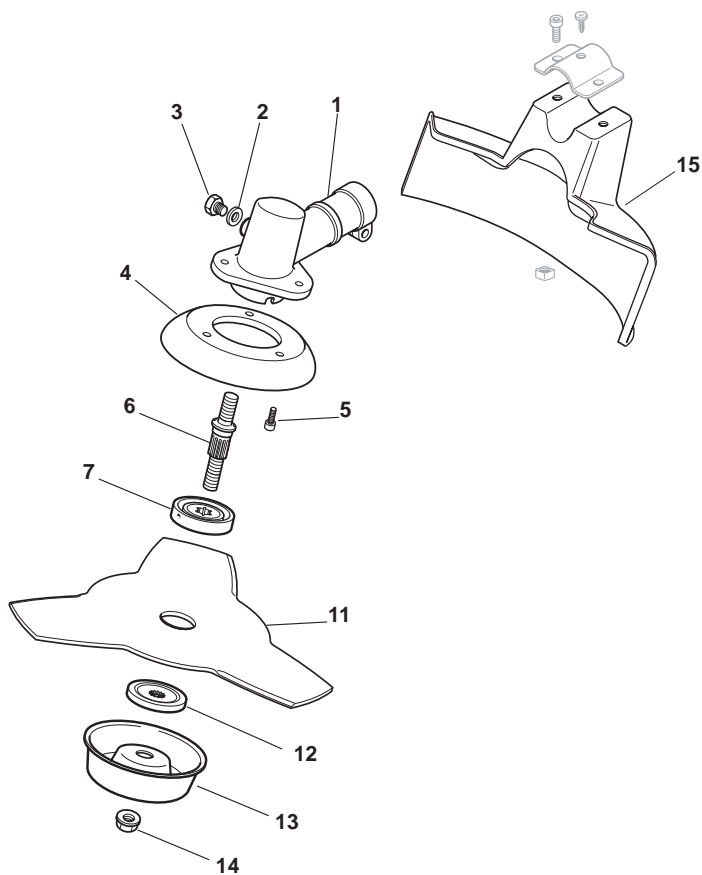

TR	TB		BJ		
25J	25	25CX	250	250D	250DJ

2007
224.0
1 / 2