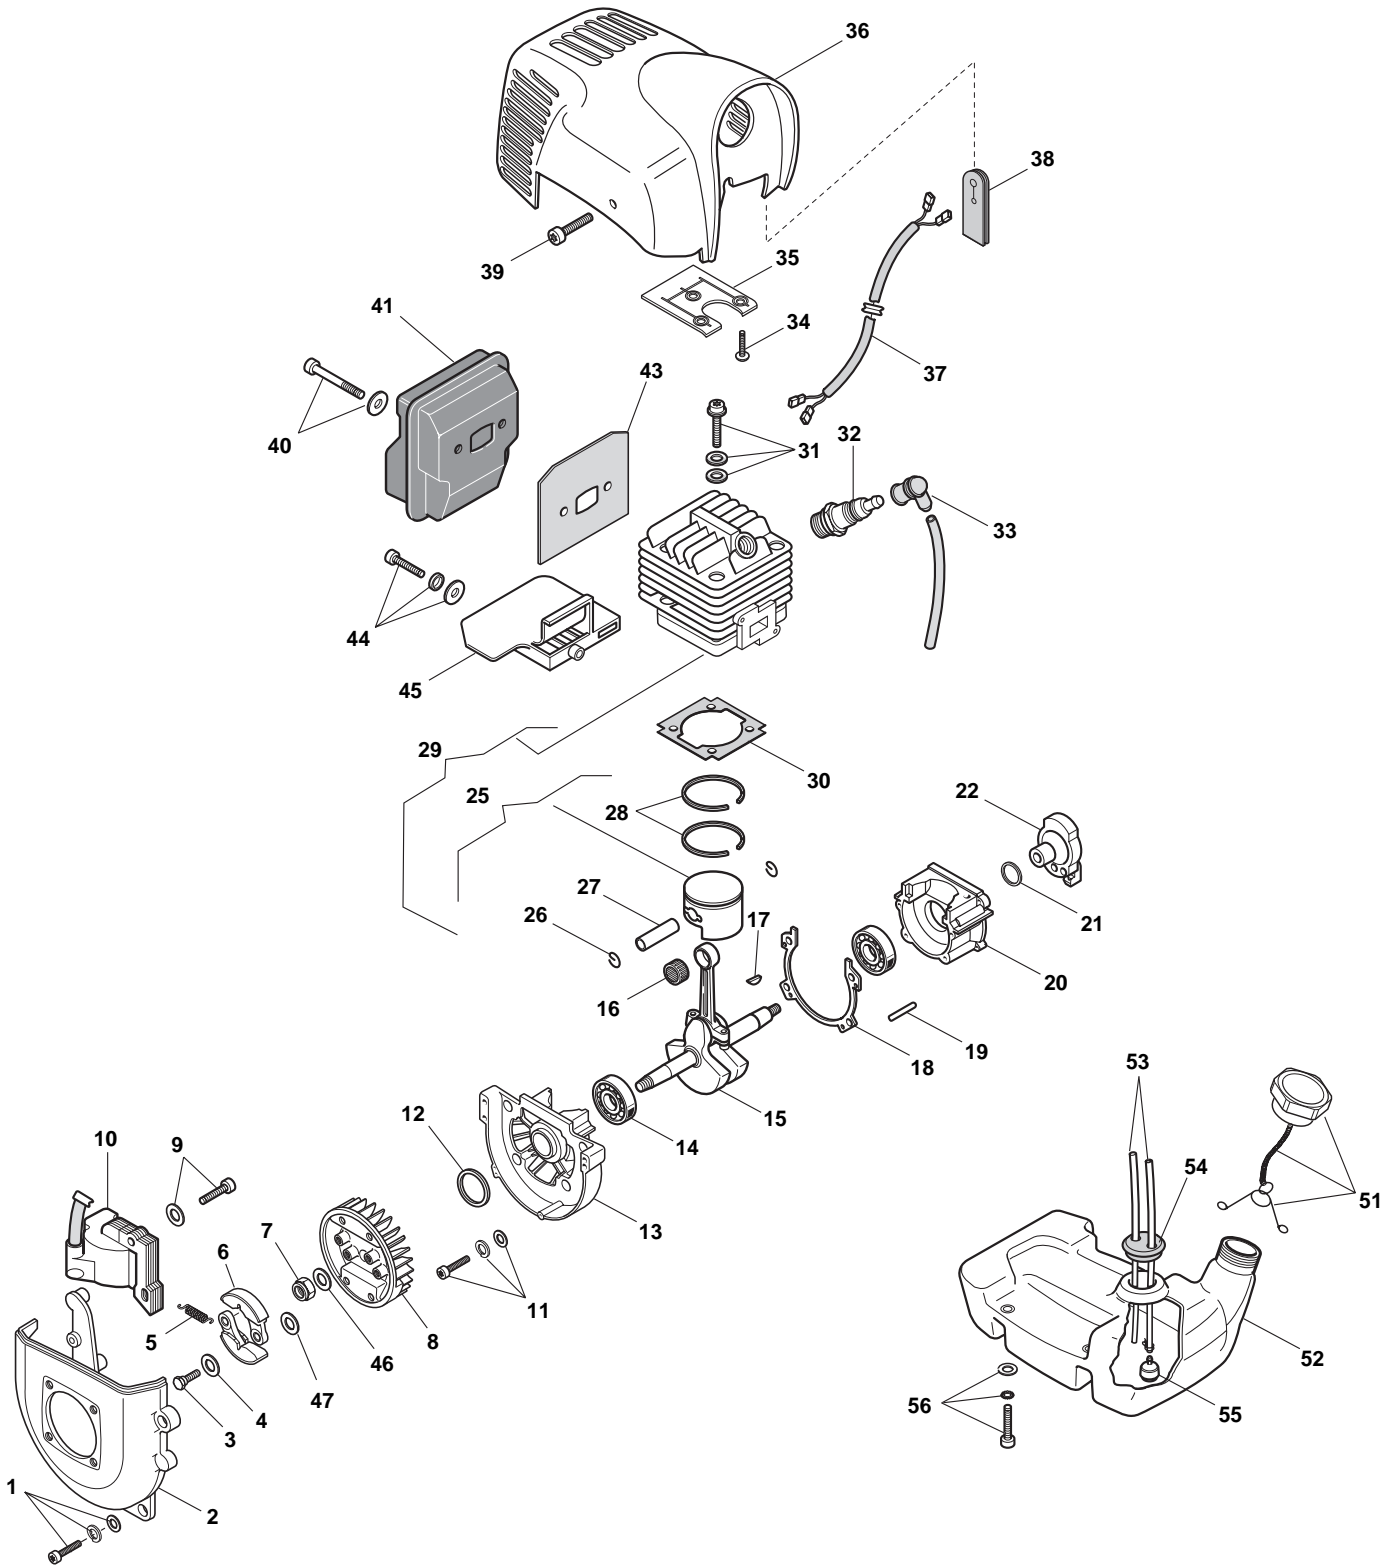

TR		TB		BJ	
25J	25	25CX	250	250D	250DJ

2007
221.0
1 / 2