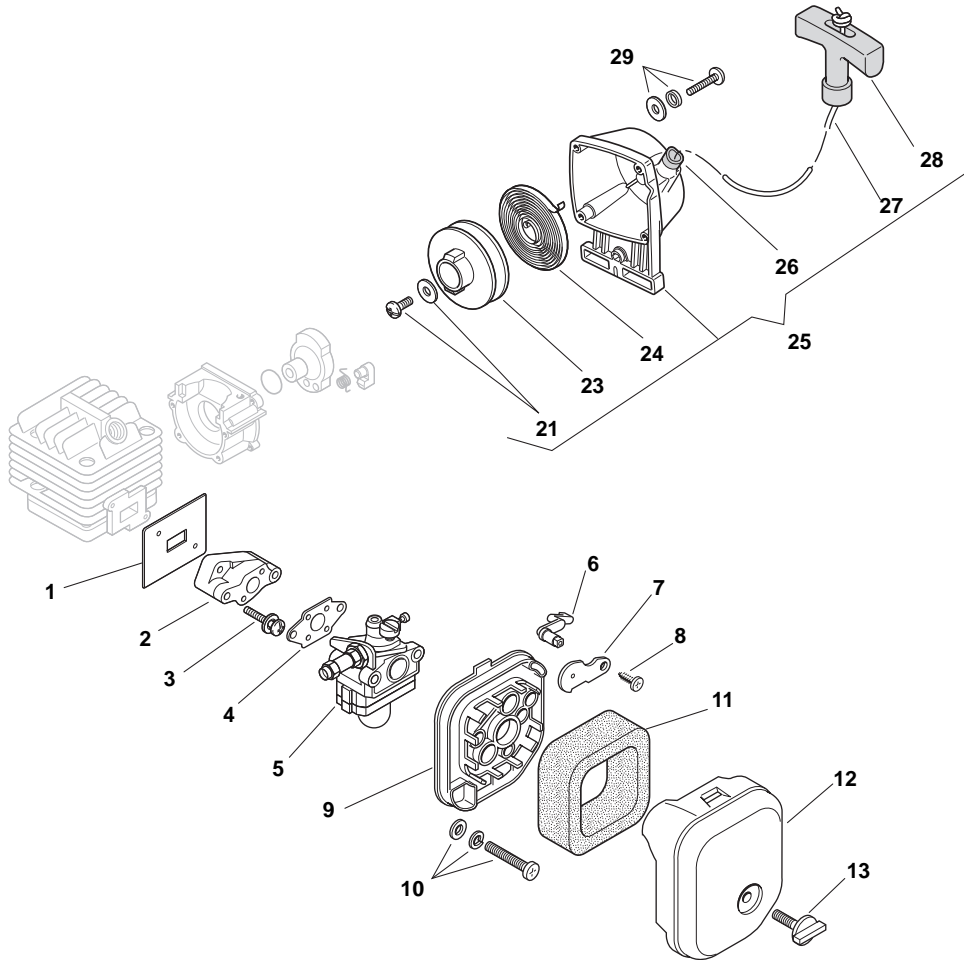

TR	TB		BJ		
25J	25	25CX	250	250D	250DJ

2007
222.0
1 / 2