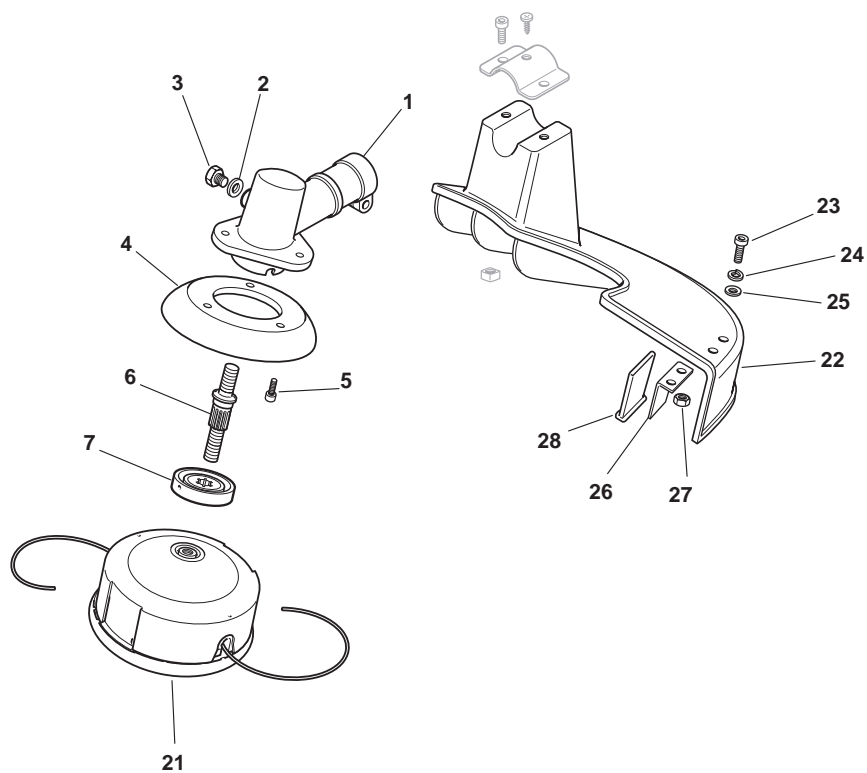

TR	TB		BJ		
25J	25	25CX	250	250D	250DJ

2007
224.0
1 / 2