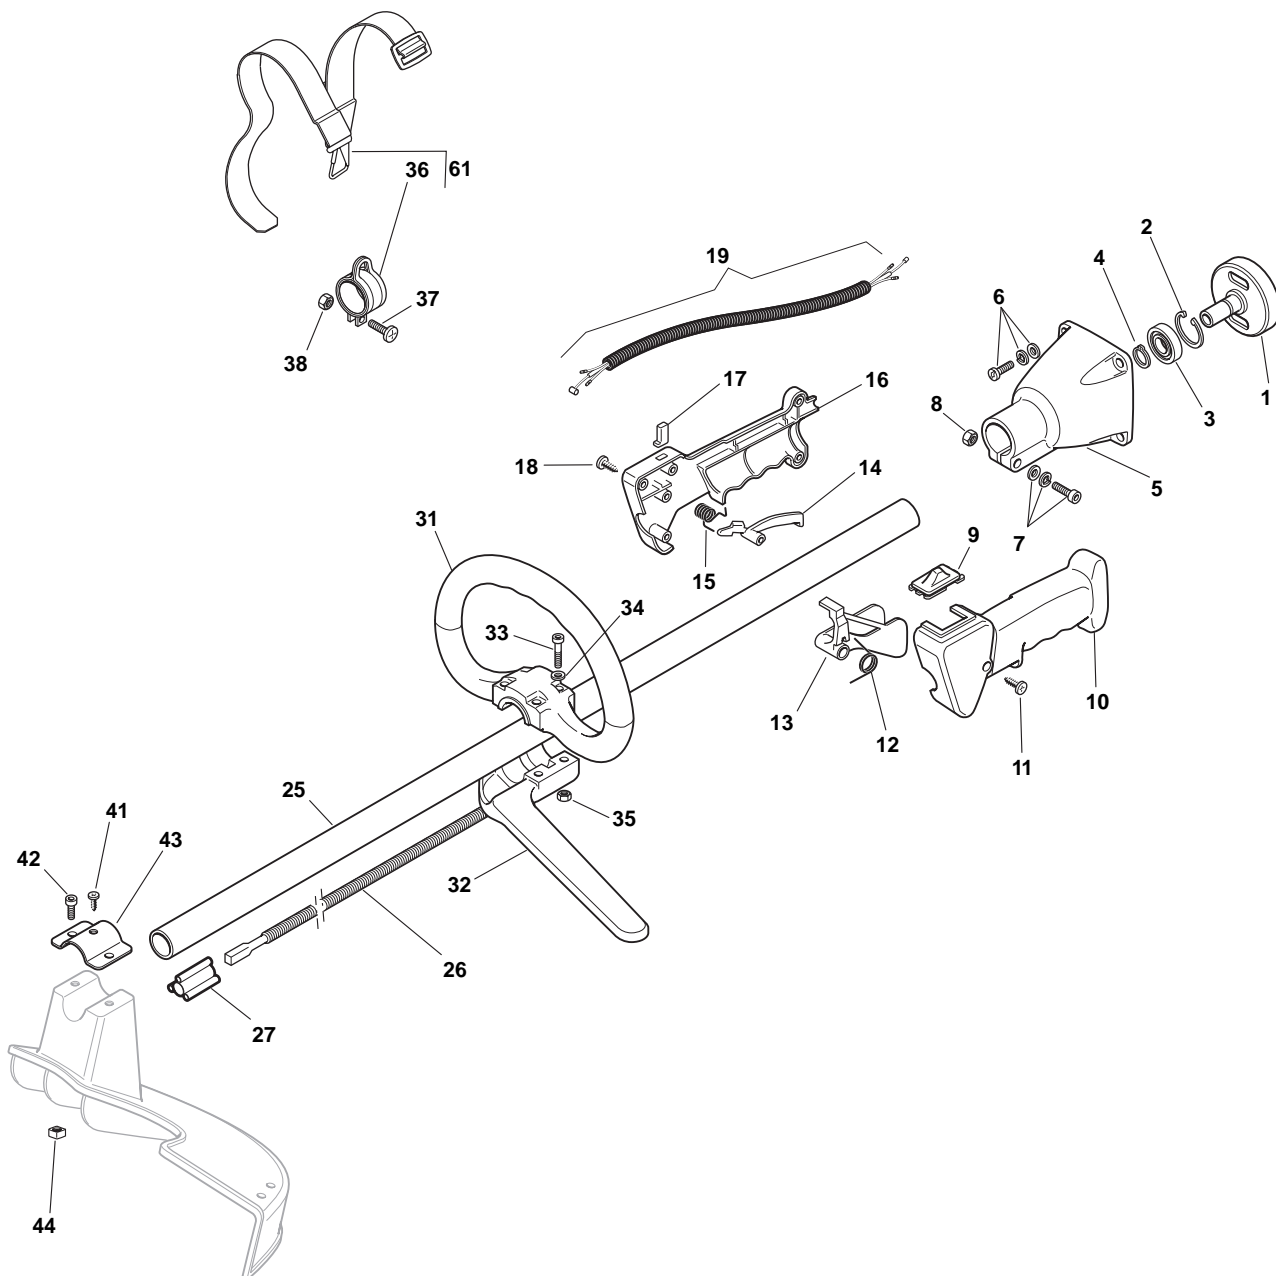

TR		TB		BJ	
25J	25	25CX	250	250D	250DJ

2007
223a.0
1 / 2