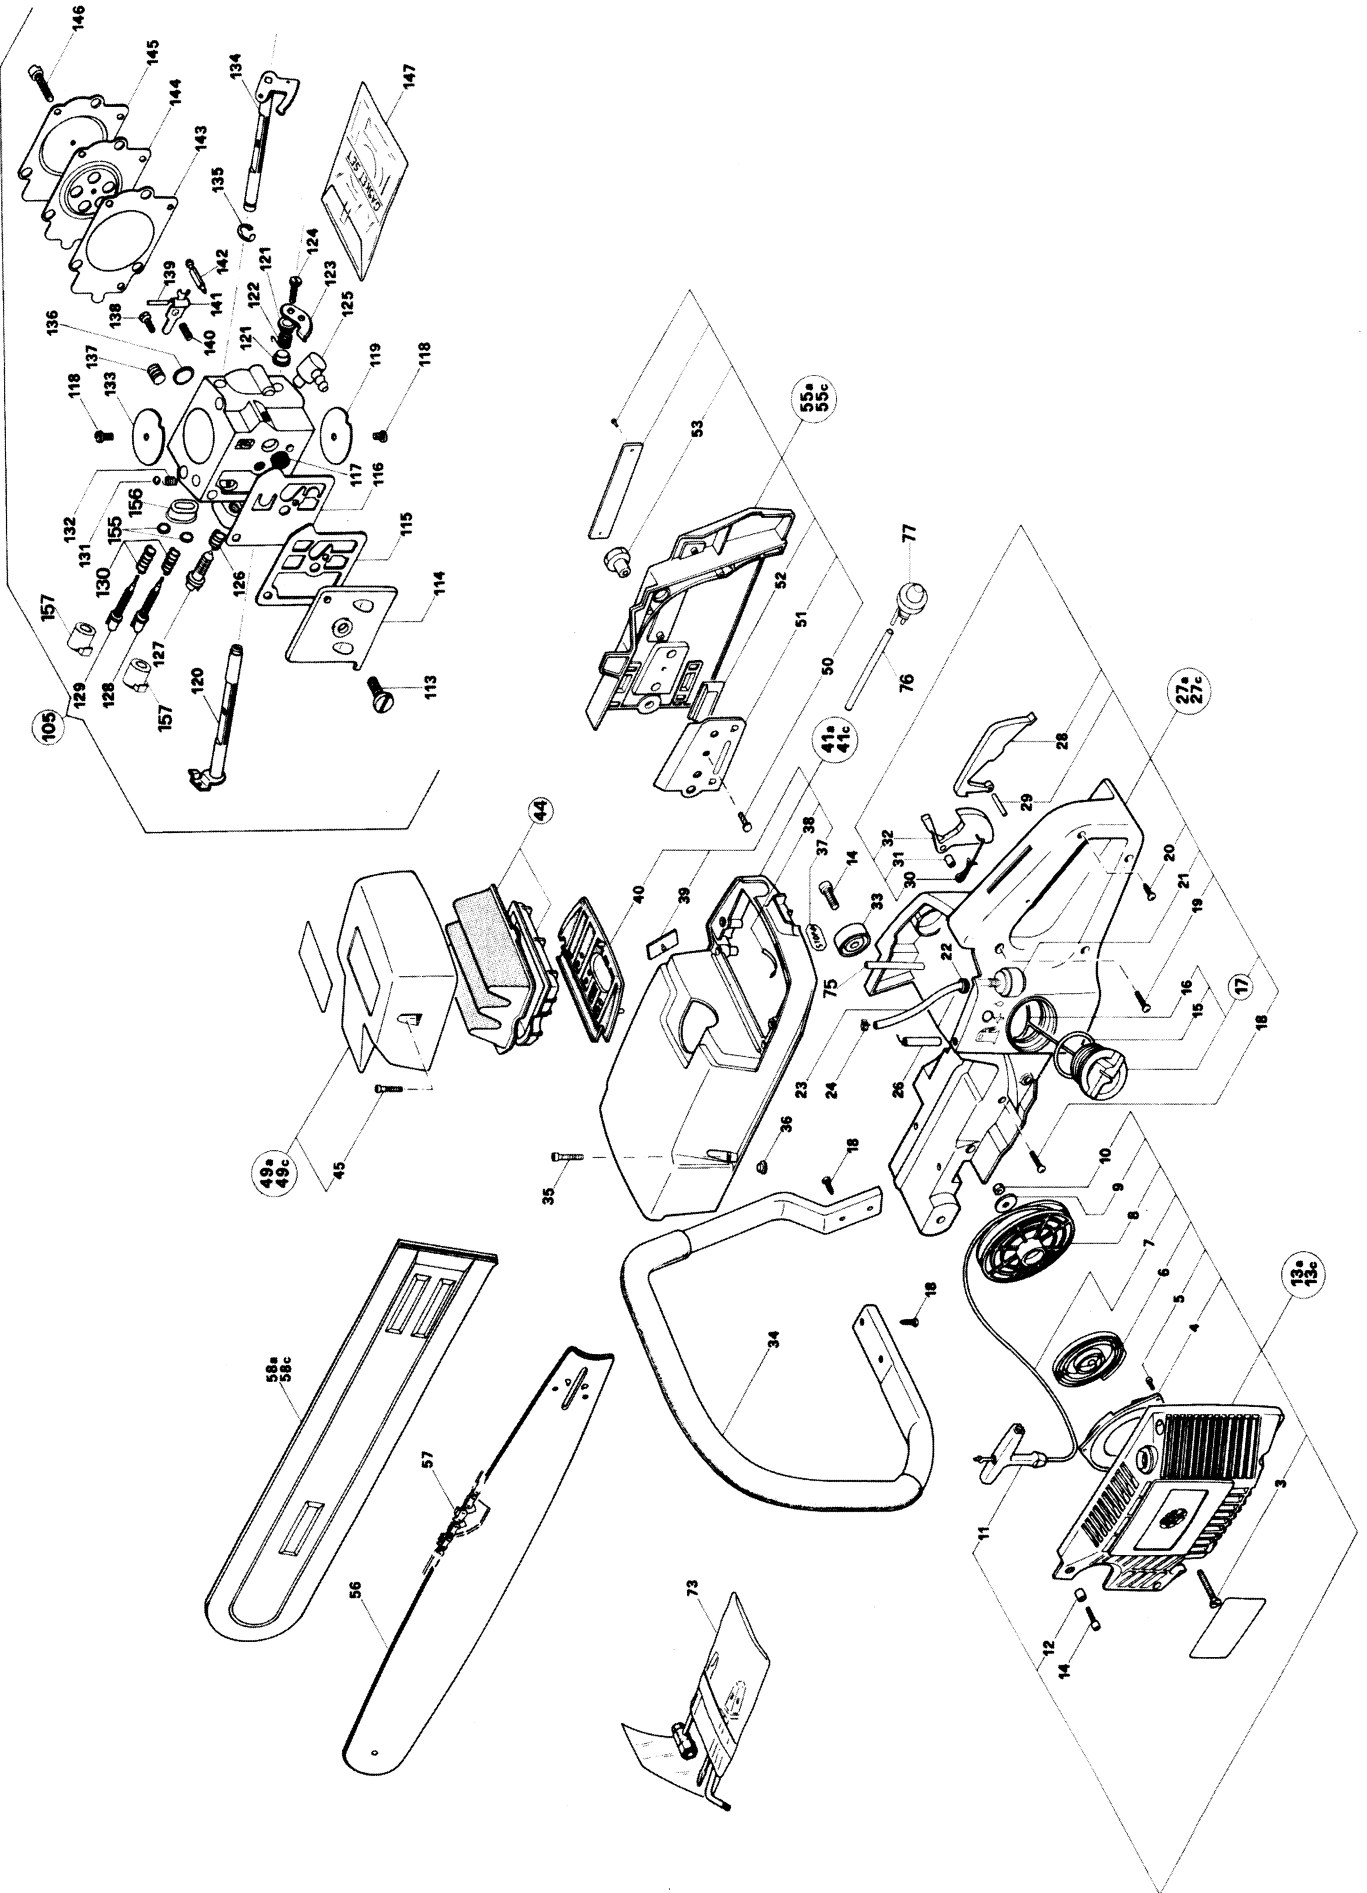

HOUSING

N°	CODICE CODE	Q.TÀ Q.TY	DESCRIZIONE	DESCRIPTION
3	2172100	1	Vite TSPCE M5x35	Screw
4	3749370	1	Protezione puleggia	Pulley protection
5	2123090	3	Vite TC 2,9x9,5 autof.	Screw
6	4610390	1	Molla avviamento	Starter spring
7	3784020	1	Fune avviamento	Starter cord
8	4561380	1	Puleggia avviamento	Starter pulley
9	2312300	1	Rosetta Ø5,5x16x1	Washer
10	2412170	1	Dado M5x4	Nut
11	3749430	1	Impugnatura avviamento	Starter handle
12	2382250	5	Boccola carter avv.	Bushing
13A	4251130	1	Ass. avviamento compl. Giallo (incl. 3÷12)	Starter assy Yellow (incl. 3÷12)
13C	4251135	1	Ass. avviamento compl. Arancio (incl. 3÷12)	Starter assy Orange (incl. 3÷12)
14	2135040	7	Vite TX M5x18	Screw
15	3721300	1	Anello OR in Viton	OR ring
16	3748910	1	Ritegno tappo	Fuel cover stop
17	4250950	1	Ass. tappo mix (incl. 15-16)	Fuel cap assy (incl. 15-16)
18	2123030	11	Vite TC 5x23 autof.	Screw
19	2123140	1	Vite TC 5x27 autof.	Screw
20	2123150	1	Vite TC 5x19 autof.	Screw
21	4251040	1	Ass. pescante mix	Intake filter assy
22	3745590	1	Gommino passatubo	Grommet
23	3782700	1	Tubo mix	Fuel line
24	3320170	1	Fascetta a lamella	Clamp
26	4253580	1	Ass. tubo sfiato mix	Fuel tube assy
27A	8250441	1	Ass. impugnatura Giallo con tappo e leve (incl. 15÷32)	Handle assy Yellow (incl. 15÷32)
27C	8250446	1	Ass. impugnatura Arancio con tappo e leve (incl. 15÷32)	Handle assy Orange (incl. 15÷32)
28	3743320	1	Leva di sicurezza	Safety lever
29	3314140	1	Spina elastica Ø3x20	Spring band pin
30	3653890	1	Molla leva acceleratore e sicurezza	Spring
31	2382100	1	Boccola leva acceleratore	Bushing
32	3743310	1	Leva acceleratore	Throttle lever
33	3744130	2	Gommino antivib. corto	Shock absorber
34	4251010	1	Corrimano	Handle
35	2135060	4	Vite TX M5x25	Screw
36	3745490	1	Gommino di appoggio	Rubber
37	3770210	1	Etichetta di Stop	Transfer
38	3613360	1	Molla leva starter	Spring
39	3749520	1	Regolatore riscaldamento	Heater regulator
40	3744770	1	Membrana copricarburatore	Diaphragm carb. protector
41A	4251271	1	Ass. copricilindro Giallo (incl. 36÷40)	Cylinder cover Yellow (incl. 36÷40)
41C	4251276	1	Ass. copricilindro Arancio (incl. 36÷40)	Cylinder cover Orange (incl. 36÷40)
44	8781520	1	Ass. filtro aria	Air filter assy
45	2653190	3	Vite TC M5x25	Screw
49A	4251290	1	Ass. coprifiltro Giallo (incl. 45)	Filter cover Yellow (incl. 45)
49C	4251295	1	Ass. coprifiltro Arancio (incl. 45)	Filter cover Orange (incl. 45)
50	2950010	1	Rivetto a martello	Rivet
51	3613290	1	Lamierino barra esterno	Plate
52	3749650	2	Pattino esterno catena	Outside link block
53	2670270	2	Dado barra	Nut
55A	4154580	1	Ass. carter frizione Giallo (incl. 50÷53)	Clutch housing assy Yellow (incl.50÷53)