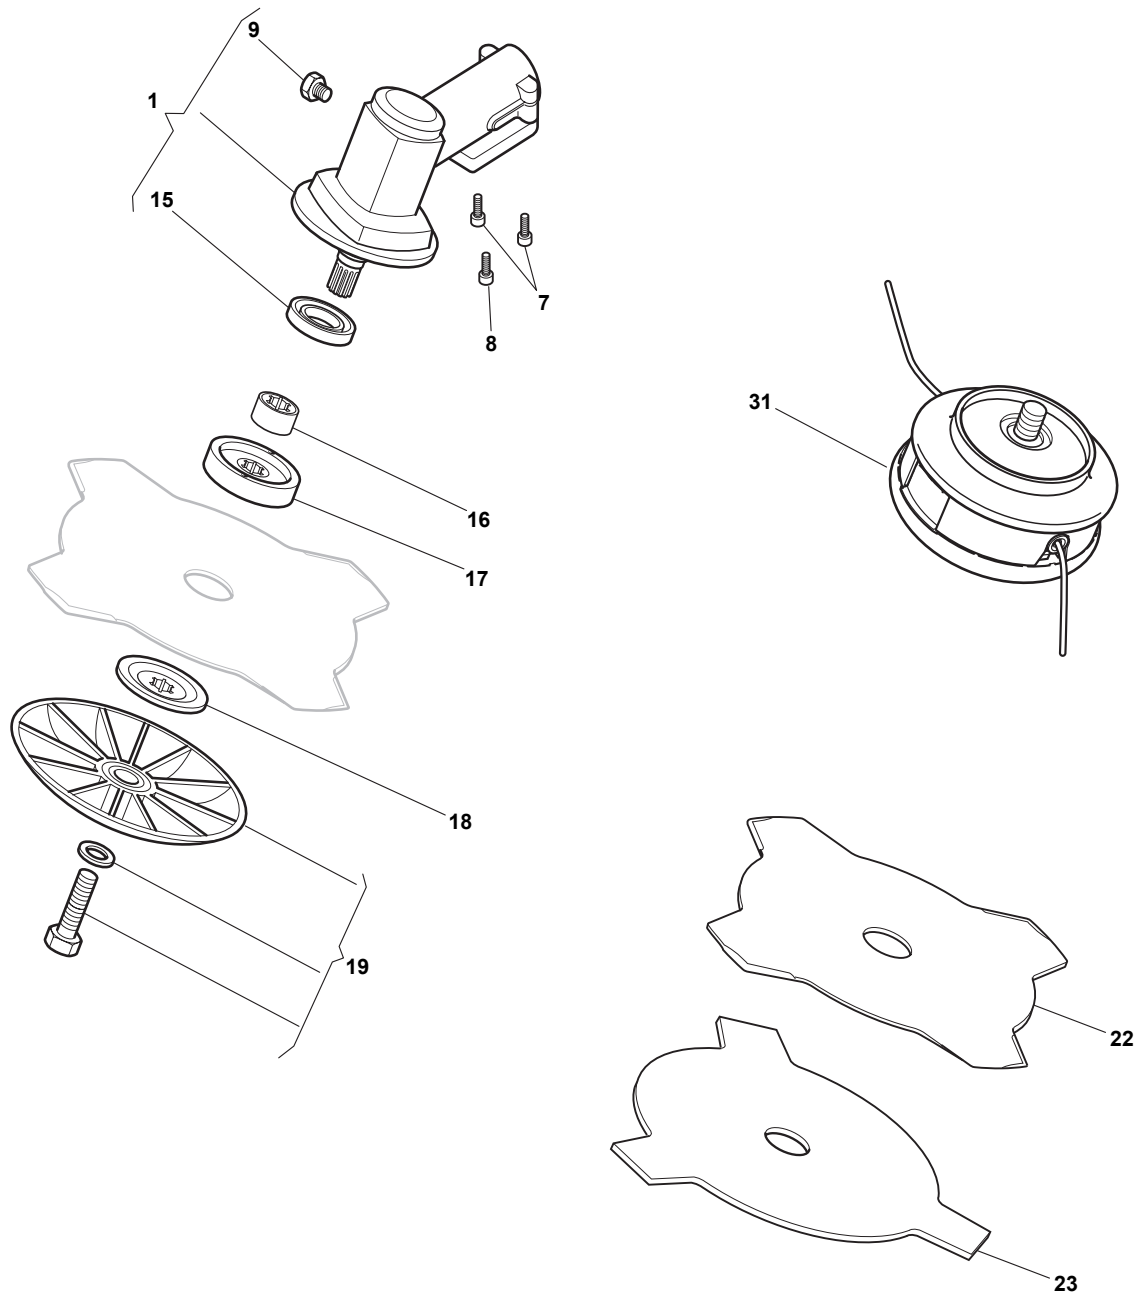

N.	CODE	Q.TY	DESCRIZIONE	DESCRIPTION	DESCRIPTION	BESCHREIBUNG	REMARKS
1	4252770/2	1	ASS.TESTINA Ø24MM(INCL. 2+21)	GEAR CASE ASSY (INCL. 2+21) [Ø24]	ENS. BOÎTE ENGREN. (INCL. 2+21) [Ø24]	SET ZAHNRADGETRIEBE (INKL. 2+21) [Ø24]	
7	2135050	2	VITE	SCREW	VIS	SCHRAUBE	
8	2653090	1	VITE	SCREW	VIS	SCHRAUBE	
9	2653460	1	VITE	SCREW	VIS	SCHRAUBE	
15	3121180	1	ANELLO DI TENUTA	SEAL RING	ANNEAU DE TENUE	DICHTRING	
16	3660680	1	COLLARE	COLLAR	ENTRETOISE	DISTANZSCHEIBE	
17	3641650	1	GHIERA SUPERIORE	UPPER RING NUT	BAGUE SUPÉRIEURE	OBERER RINGBOLZEN	
18	3612650	1	GHIERA INFERIORE	LOWER RING NUT	BAGUE INFÉRIEURE	UNTERER RINGBOLZEN	
19	4560610	1	COPPA FISSA	STABILIZER	STABILISATEUR	STABILISATOR	
20	2321230	1	ROSETTA	WASHER	RONDELLE	SCHEIBE	
21	2653170	1	VITE	SCREW	VIS	SCHRAUBE	
22	4611880	1	DISCO 4 PUNTE 25 CM	4 TEETH 25 CM	LAME À 4 DENTS 25CM	4 ZÄHNE 25CM	
23	6031172	1	DISCO 3 PUNTE 25 CM	3 TEETH 25 CM	LAME À 3 DENTS 25CM	3 ZÄHNE 25CM	
31	4353240/1	1	TESTINA 2 FILI TAP & GO	2 HEDGES NYLON HEAD	TÊTE À 2 FILS NYLON	2 DRAHTSCHEIBE	